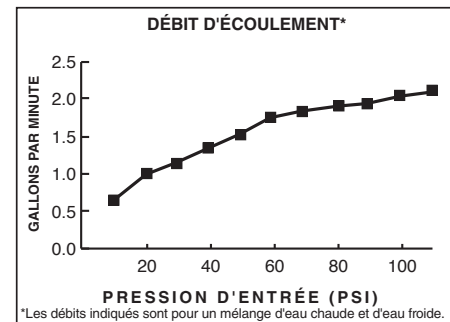

Débit du bec

Débit de la douchette

Numéro de produit	Description	CEC	Options de finis		
			Chrome poli	Nickel brossé	Noir mat
			002	295	243
T061901	Bec de baignoire romaine avec douchette	CEC	✓	✓	✓

□ T061901 Bec de baignoire romaine AVEC douchette