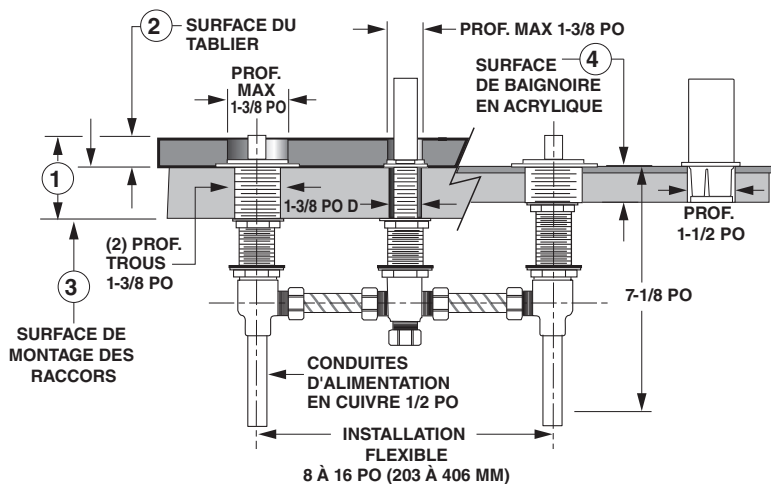

**CODES ET NORMES**

Ces produits respectent ou surpassent les codes et normes suivants :

**ASME A112.18.1  
CSA B125.1**

Vérifiez les codes de plomberie locaux.  
Certaines installations peuvent nécessiter un brise-vide.

Débit du bec

Débit de la douchette

Numéro de produit	Description	CEC	Options de finis		
			Chrome poli	Nickel brossé	Noir mat
			002	295	243
T061901	Bec de baignoire romaine avec douchette	CEC	✓	✓	✓

□ T061901 Bec de baignoire romaine AVEC douchette

- ÉPAISSEUR DU TABLIER**  
ÉPAISSEUR TOTALE  
JUSQU'À 2-1/2 PO
- SURFACE DU TABLIER**  
VARIABILITÉ JUSQU'À 1 PO DE LA SURFACE DU TABLIER AFIN DE CONVENIR À DIFFÉRENTS MATÉRIAUX (TUILES, MARBRE, CORIAN, ETC.)
- SURFACE DE MONTAGE DES RACCORDS**  
ÉPAISSEUR ADAPTABLE JUSQU'À 1-1/2 PO
- BAIGNOIRES EN ACRYLIQUE**  
ÉPAISSEUR ADAPTABLE JUSQU'À 1-1/2 PO