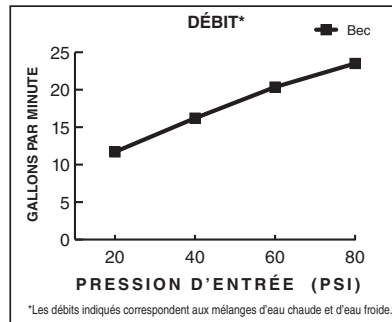

Débit du bec

Débit de la douchette

Numéro de produit	Description	CEC	Options de finis		
			Chrome poli	Nickel brossé	Noir mat
			002	295	243
T061901	Bec de baignoire romaine avec douchette	CEC	✓	✓	✓

□ T061901 Bec de baignoire romaine AVEC douchette