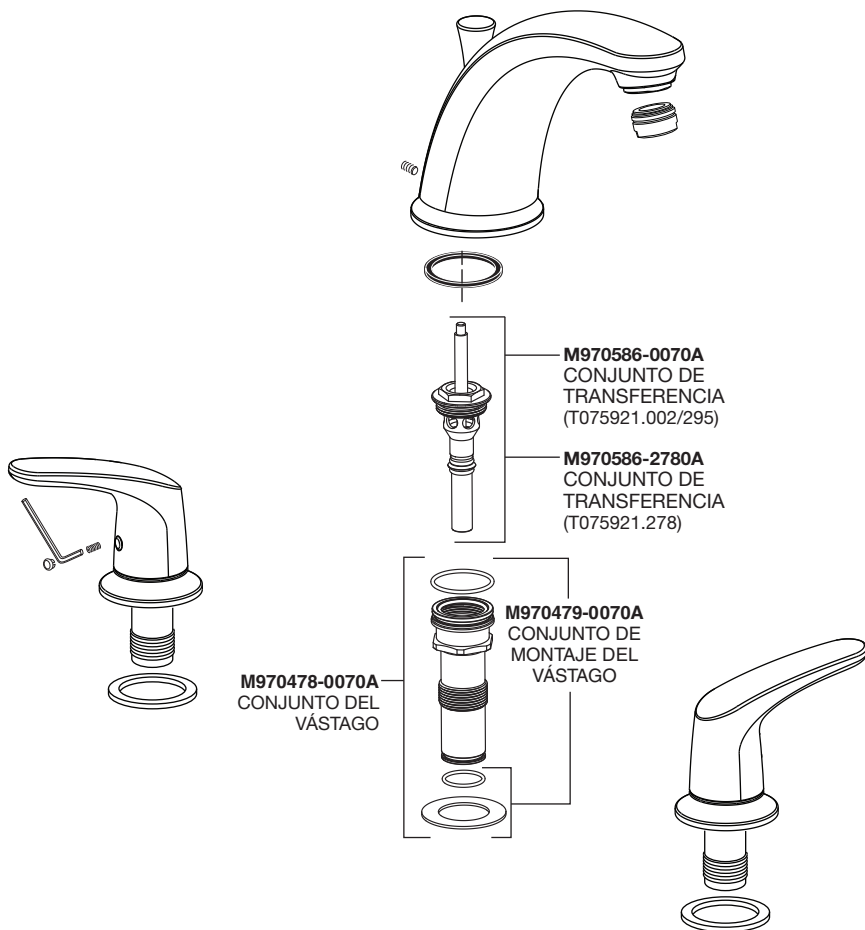

PART OF LIXIL

American Standard

PIEZAS

Colony® Pro Llenador de Tina Romana – T075920 / T075921

Reemplace las “YYY” por el código de acabado correspondiente

CROMO PULIDO	002
NÍQUEL CEPILLADO	295
BRONCE LEGADO	278
NIQUEL PULIDO	295

Acabado negro mate solo viene para el modelo T075921

RP T07592X SP 7/23

Los nombres de producto mencionados en este documento son marcas de comercio de AS America, Inc. 2023

PART OF LIXIL

American Standard