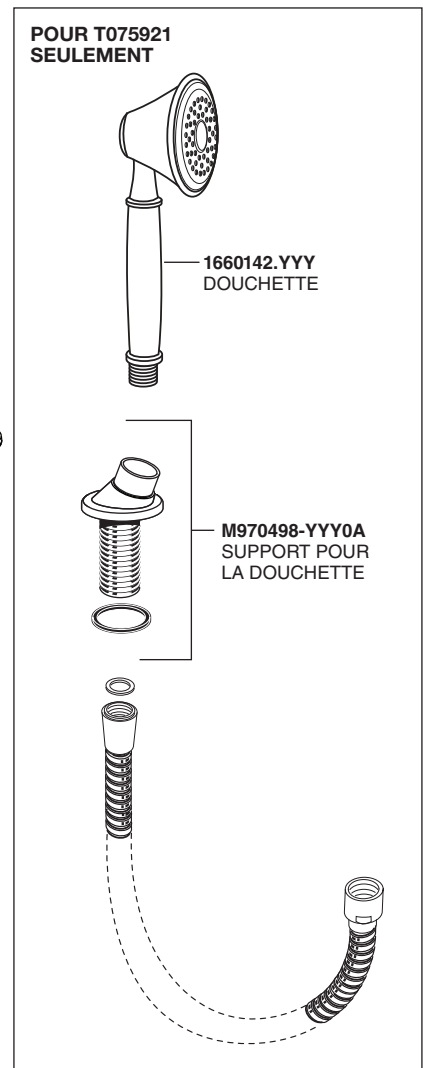

PARTS

Colony® Pro Roman Tub Filler – T075920 / T075921

Replace the “YYY” with appropriate finish code

POLISHED CHROME	002
LEGACY BRONZE	278
BRUSHED NICKEL	295
MATTE BLACK	243

Matte Black finish only comes for Model T075921

RP T07592X EN 7/23

Product names listed herein are trademarks of AS America, Inc. © AS America, Inc. 2023

PART OF **LIXIL**

American Standard

PIÈCES

Colony^{MD} Pro Déverseur de baignoire romaine – T075920 / T075921

Remplacer le « YYY » par le code de finition approprié.

CHROME POLI	002
BRONZE ANCIEN	278
NICKEL BROSSÉ	295
NOIR MAT	243

La finition noir mat vient seulement pour le modèle T075921

RP T07592X FR 7/23

Les noms des produits mentionnés dans ce document sont des marques de commerce d'AS America, Inc. 2023

PART OF LIXIL

American Standard

PIEZAS

Colony® Pro Llenador de Tina Romana – T075920 / T075921

Reemplace las “YYY” por el código de acabado correspondiente

CROMO PULIDO	002
NÍQUEL CEPILLADO	295
BRONCE LEGADO	278
NIQUEL PULIDO	295