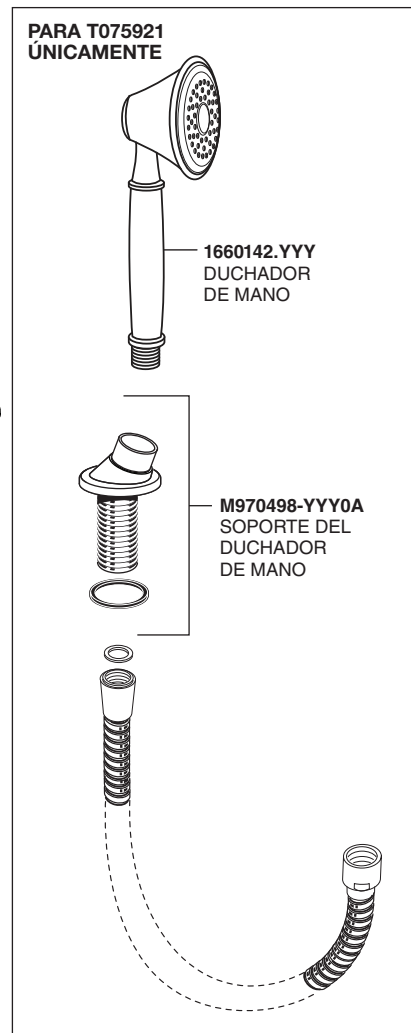

PARTS

Colony® Pro Roman Tub Filler – T075920 / T075921

Replace the “YYY” with appropriate finish code

POLISHED CHROME	002
LEGACY BRONZE	278
BRUSHED NICKEL	295
MATTE BLACK	243

Matte Black finish only comes for Model T075921

RP T07592X EN 7/23

Product names listed herein are trademarks of AS America, Inc. © AS America, Inc. 2023

PART OF **LIXIL**

American Standard

PIÈCES

Colony^{MD} Pro Déverseur de baignoire romaine – T075920 / T075921

Remplacer le « YYY » par le code de finition approprié.

CHROME POLI	002
BRONZE ANCIEN	278
NICKEL BROSSÉ	295
NOIR MAT	243

La finition noir mat vient seulement pour le modèle T075921

RP T07592X FR 7/23

Les noms des produits mentionnés dans ce document sont des marques de commerce d'AS America, Inc. 2023

PART OF LIXIL

American Standard

PIEZAS

Colony® Pro Llenador de Tina Romana – T075920 / T075921

Reemplace las “YYY” por el código de acabado correspondiente

CROMO PULIDO	002
NÍQUEL CEPILLADO	295
BRONCE LEGADO	278
NIQUEL PULIDO	295