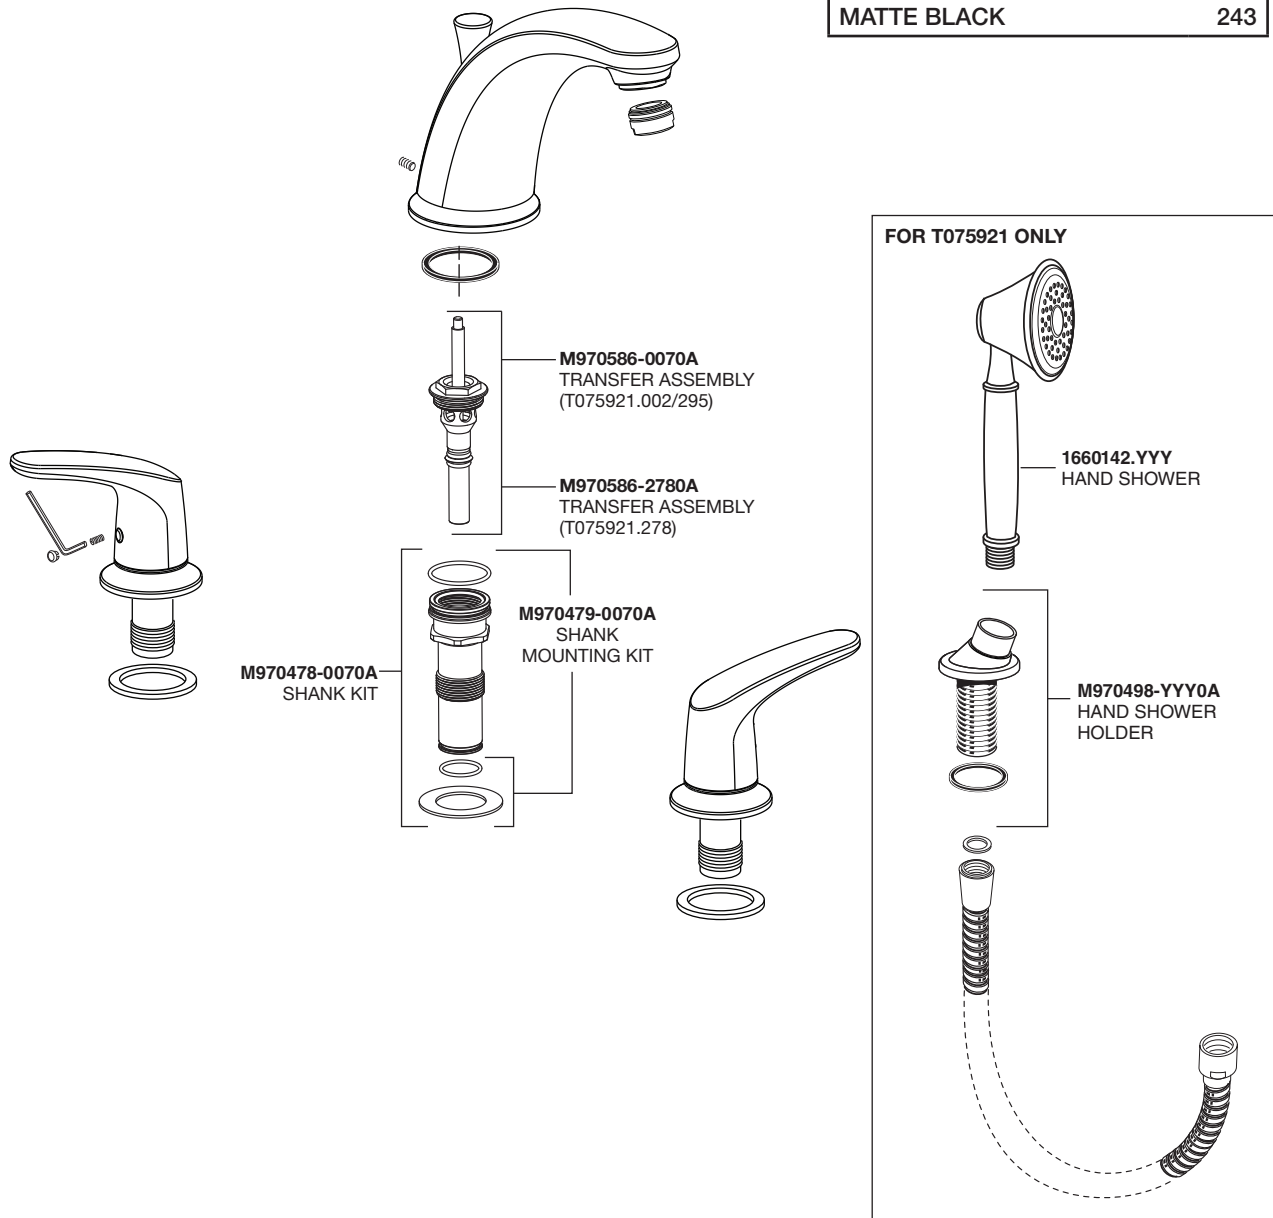

PARTS

Colony® Pro Roman Tub Filler – T075920 / T075921

Replace the “YYY” with appropriate finish code

POLISHED CHROME	002
LEGACY BRONZE	278
BRUSHED NICKEL	295
MATTE BLACK	243

Matte Black finish only comes for Model T075921

RP T07592X EN 7/23

Product names listed herein are trademarks of AS America, Inc. © AS America, Inc. 2023

PART OF **LIXIL**

American Standard

PIÈCES

Colony^{MD} Pro Déverseur de baignoire romaine – T075920 / T075921

Remplacer le « YYY » par le code de finition approprié.

CHROME POLI	002
BRONZE ANCIEN	278
NICKEL BROSSÉ	295
NOIR MAT	243

La finition noir mat vient seulement pour le modèle T075921

RP T07592X FR 7/23

Les noms des produits mentionnés dans ce document sont des marques de commerce d'AS America, Inc. 2023

PART OF LIXIL

American Standard

PIEZAS

Colony® Pro Llenador de Tina Romana – T075920 / T075921

Reemplace las “YYY” por el código de acabado correspondiente

CROMO PULIDO	002
NÍQUEL CEPILLADO	295
BRONCE LEGADO	278
NIQUEL PULIDO	295