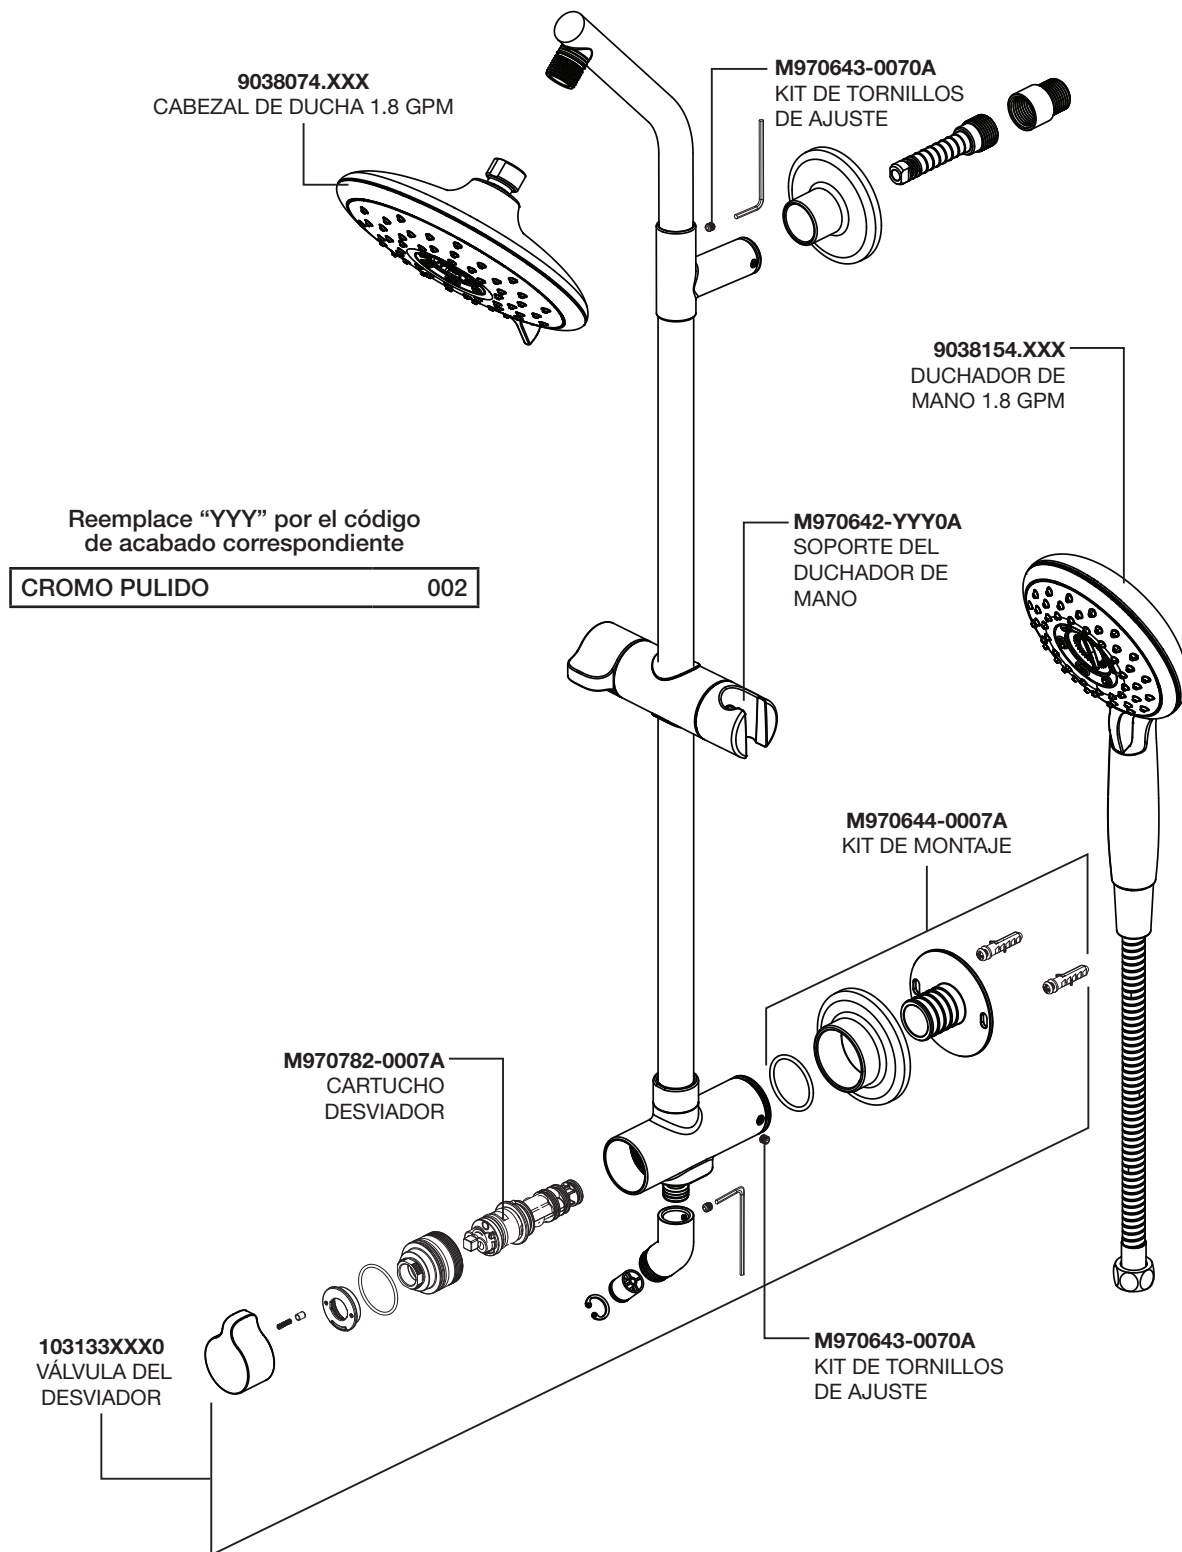

PIEZAS

Sistema de ducha Spectra Versa™ - 102911 / 102912

RP_1029XX SP 3/24

Los nombres de producto mencionados en este documento son marcas de comercio de AS America, Inc. 2024

PART OF LIXIL

American Standard