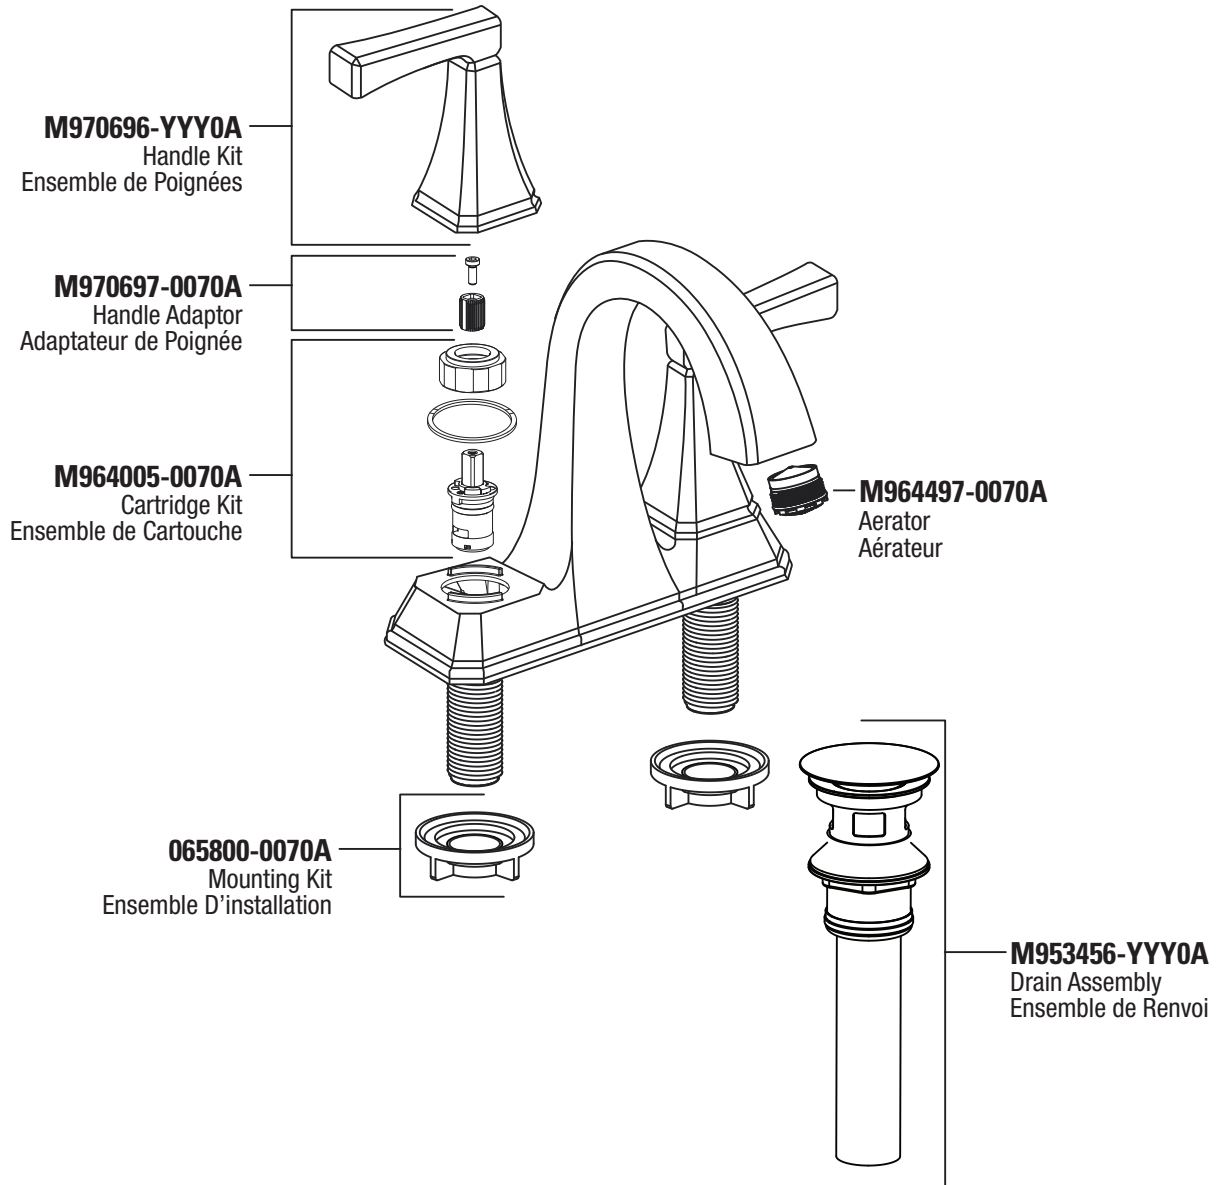

Parts/Assembly Ensemble/Pièces

Westerly^{MC} Centerset Faucet Robinet Monobloc 7012201

Replace the YYY with Appropriate finish code
Remplacer le YYY avec Code de fini approprié

Legacy Bronze, Bronze hérité	278
Brushed Nickel, Nickel Brossé	295
Polished Chrome, Chrome poli	002
Matte Black, Noir Mat	243

American Standard

Parts/Assembly

Unidad/de Partes

Westerly™
Centerset Faucet
Grifo de centro
7012201

Replace the YYY with Appropriate finish code
 Reemplace las YYY por el código de acabado correspondiente