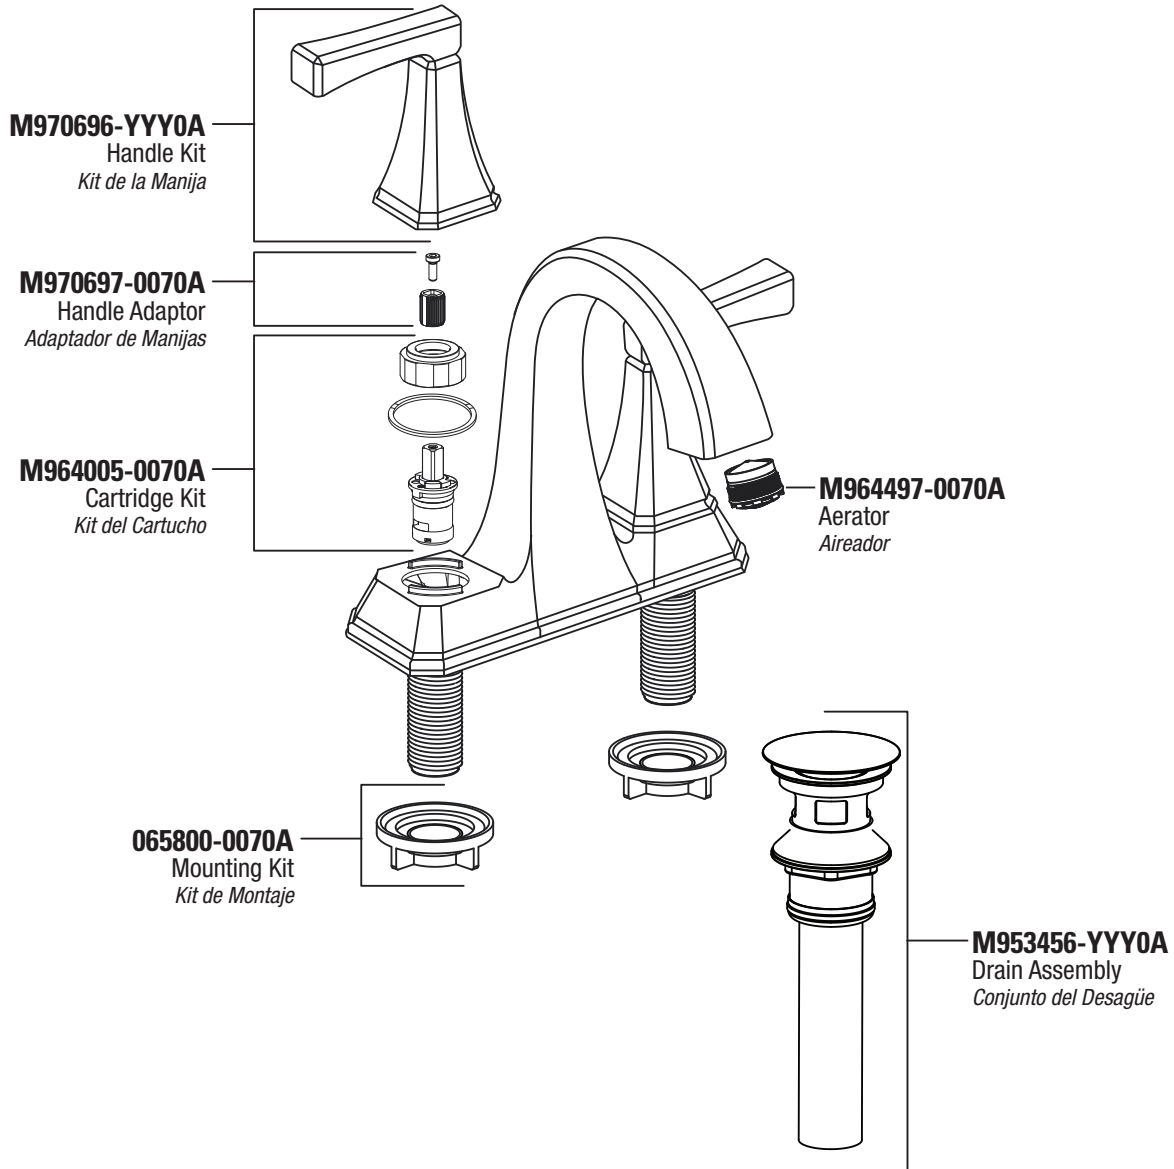

Parts/Assembly Ensemble/Pièces

Westerly^{MC} Centerset Faucet Robinet Monobloc 7012201

Replace the YYY with Appropriate finish code
Remplacer le YYY avec Code de fini approprié

Legacy Bronze, Bronze hérité	278
Brushed Nickel, Nickel Brossé	295
Polished Chrome, Chrome poli	002
Matte Black, Noir Mat	243

American Standard

Parts/Assembly

Unidad/de Partes

Westerly™
Centerset Faucet
Grifo de centro
7012201

Replace the YYY with Appropriate finish code
 Reemplace las YYY por el código de acabado correspondiente