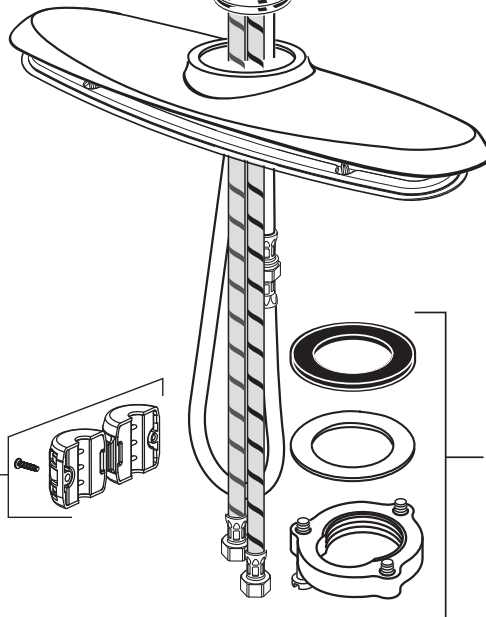

American Standard

Parts/Assembly

Unidad/de Partes

Mesa™
9015.101

M970900-0070A
Button &
Screw Kit
Juego de Botón
y Tornillo

M952232-YYY0A
Spray and Hose
Manguera y Rociador

M922393-0070A
Aerator Key
Llave para Aerador

M970705-0070A
Weight
Peso

Appropriate finish code
Código de acabado correspondiente

Chrome, Cromo	002
Stainless Steel, Acero Inoxidable	075

A951470-0070A
Cartridge Kit
Juego de Cartucho

1660152.YYY/1660151.YYY
Escutcheon & Putty Plate
Chapetón y Placa para Masilla

M962146-0070A
Mounting Kit
Juego de Montaje

American Standard