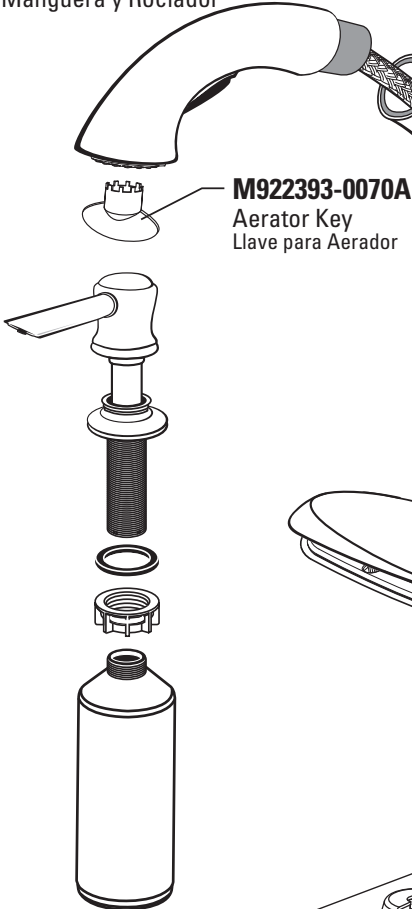

1660152.YYY/1660151.YYY
Escutcheon & Putty Plate
Rosace et Plaque à Mastic

M970705-0070A
Weight
Poid

Appropriate finish code
Code de fini approprié

M962146-0070A
Mounting Kit
Trousse de Montage

Chrome, Chrome	002
Stainless Steel, Acier Inoxydable	075

American Standard

Parts/Assembly

Unidad/de Partes

Mesa™
9015.101

M970900-0070A
Button &
Screw Kit
Juego de Botón
y Tornillo

M952232-YYY0A
Spray and Hose
Manguera y Rociador

M922393-0070A
Aerator Key
Llave para Aerador

M970705-0070A
Weight
Peso

Appropriate finish code
Código de acabado correspondiente

Chrome, Cromo	002
Stainless Steel, Acero Inoxidable	075

A951470-0070A
Cartridge Kit
Juego de Cartucho

1660152.YYY/1660151.YYY
Escutcheon & Putty Plate
Chapetón y Placa para Masilla