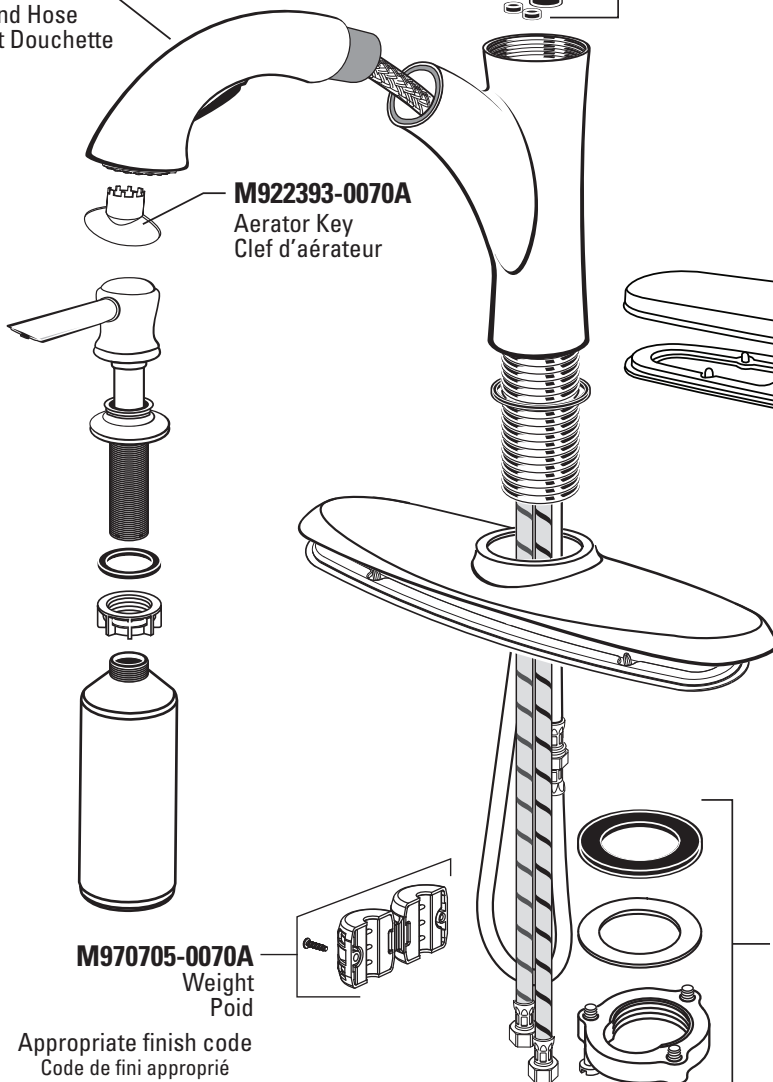

Parts/Assembly Ensemble/Pièces

Mesa™
9015.101

M970900-0070A
Button & Screw Kit
Ensemble Vis et Bouton

M952232-YYY0A
Spray and Hose
Tuyau et Douchette

M922393-0070A
Aerator Key
Clef d'aérateur

A951470-0070A
Cartridge Kit
Trousse de Cartouche

1660152.YYY/1660151.YYY
Escutcheon & Putty Plate
Rosace et Plaque à Mastic

M970705-0070A
Weight
Poid

Appropriate finish code
Code de fini approprié

M962146-0070A
Mounting Kit
Trousse de Montage

Chrome, Chrome	002
Stainless Steel, Acier Inoxydable	075

American Standard

Parts/Assembly

Unidad/de Partes

Mesa™
9015.101

M970900-0070A
Button &
Screw Kit
Juego de Botón
y Tornillo

M952232-YYY0A
Spray and Hose
Manguera y Rociador

M922393-0070A
Aerator Key
Llave para Aerador

M970705-0070A
Weight
Peso

Appropriate finish code
Código de acabado correspondiente

Chrome, Cromo	002
Stainless Steel, Acero Inoxidable	075

A951470-0070A
Cartridge Kit
Juego de Cartucho

1660152.YYY/1660151.YYY
Escutcheon & Putty Plate
Chapetón y Placa para Masilla