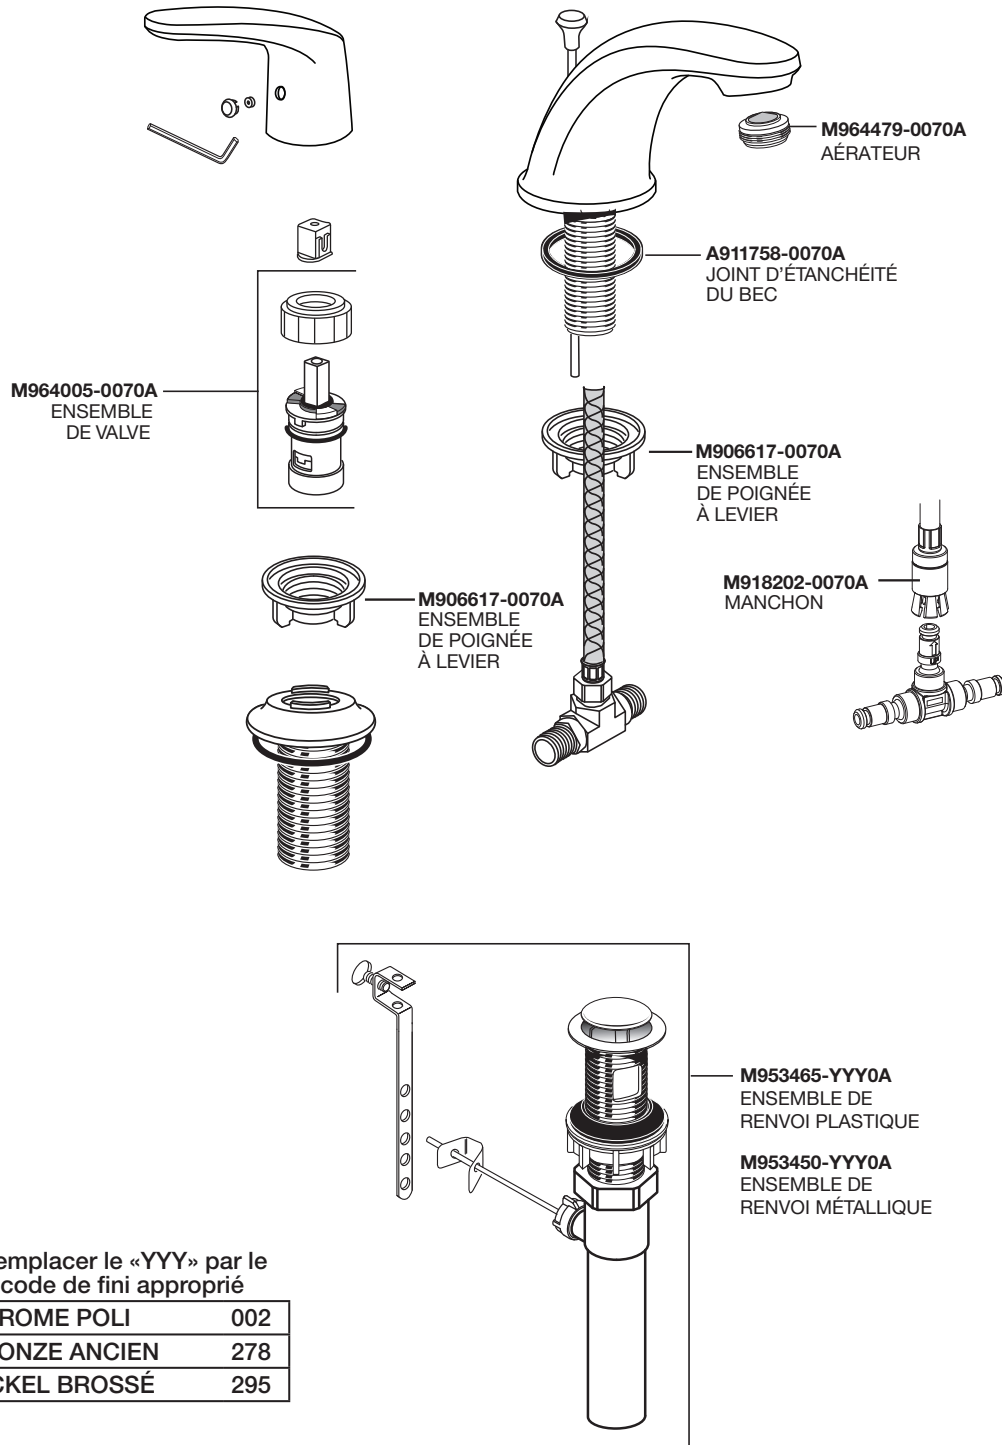

## Colony® Pro Widespread Faucet – 7075800 / 7075802

RP 707580X EN 1/25

Product names listed herein are trademarks of AS America, Inc. © AS America, Inc. 2023

PART OF **LIXIL**

*American Standard*

# PIÈCES

## Colony<sup>MD</sup> Pro Répandue Robinet Lavabo – 7075800 / 7075802

Remplacer le «YYY» par le code de fini approprié

CHROME POLI	002
BRONZE ANCIEN	278
NICKEL BROSSÉ	295

# PIEZAS