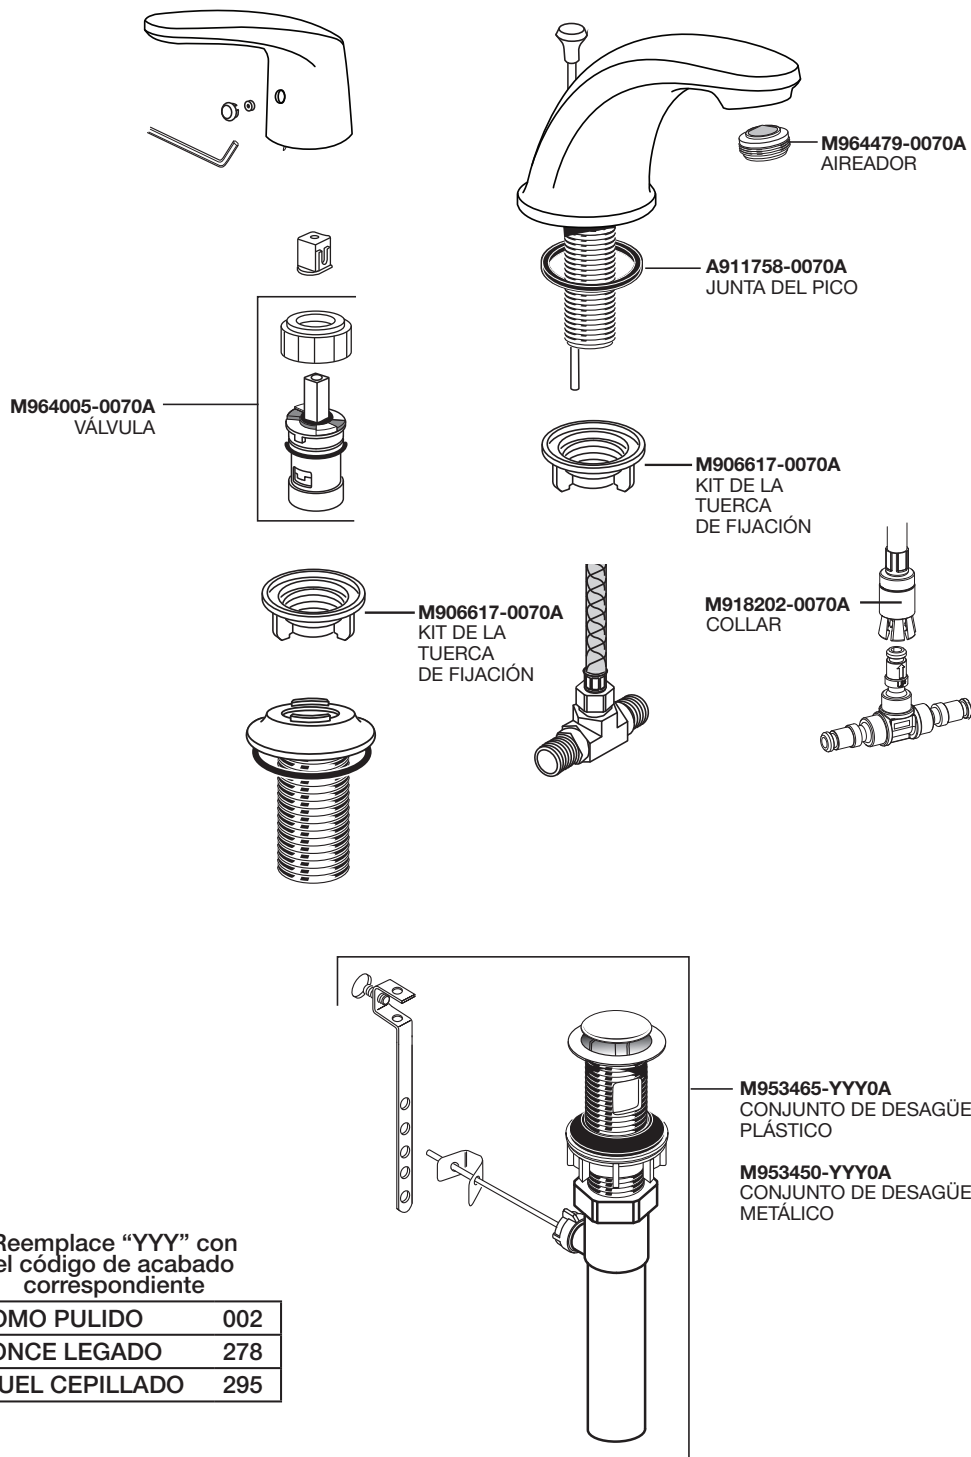

PIEZAS

Colony® Pro Llave Extendida para Lavabo – 7075800 / 7075802

Reemplace "YYY" con el código de acabado correspondiente

CROMO PULIDO	002
BRONCE LEGADO	278
NÍQUEL CEPILLADO	295