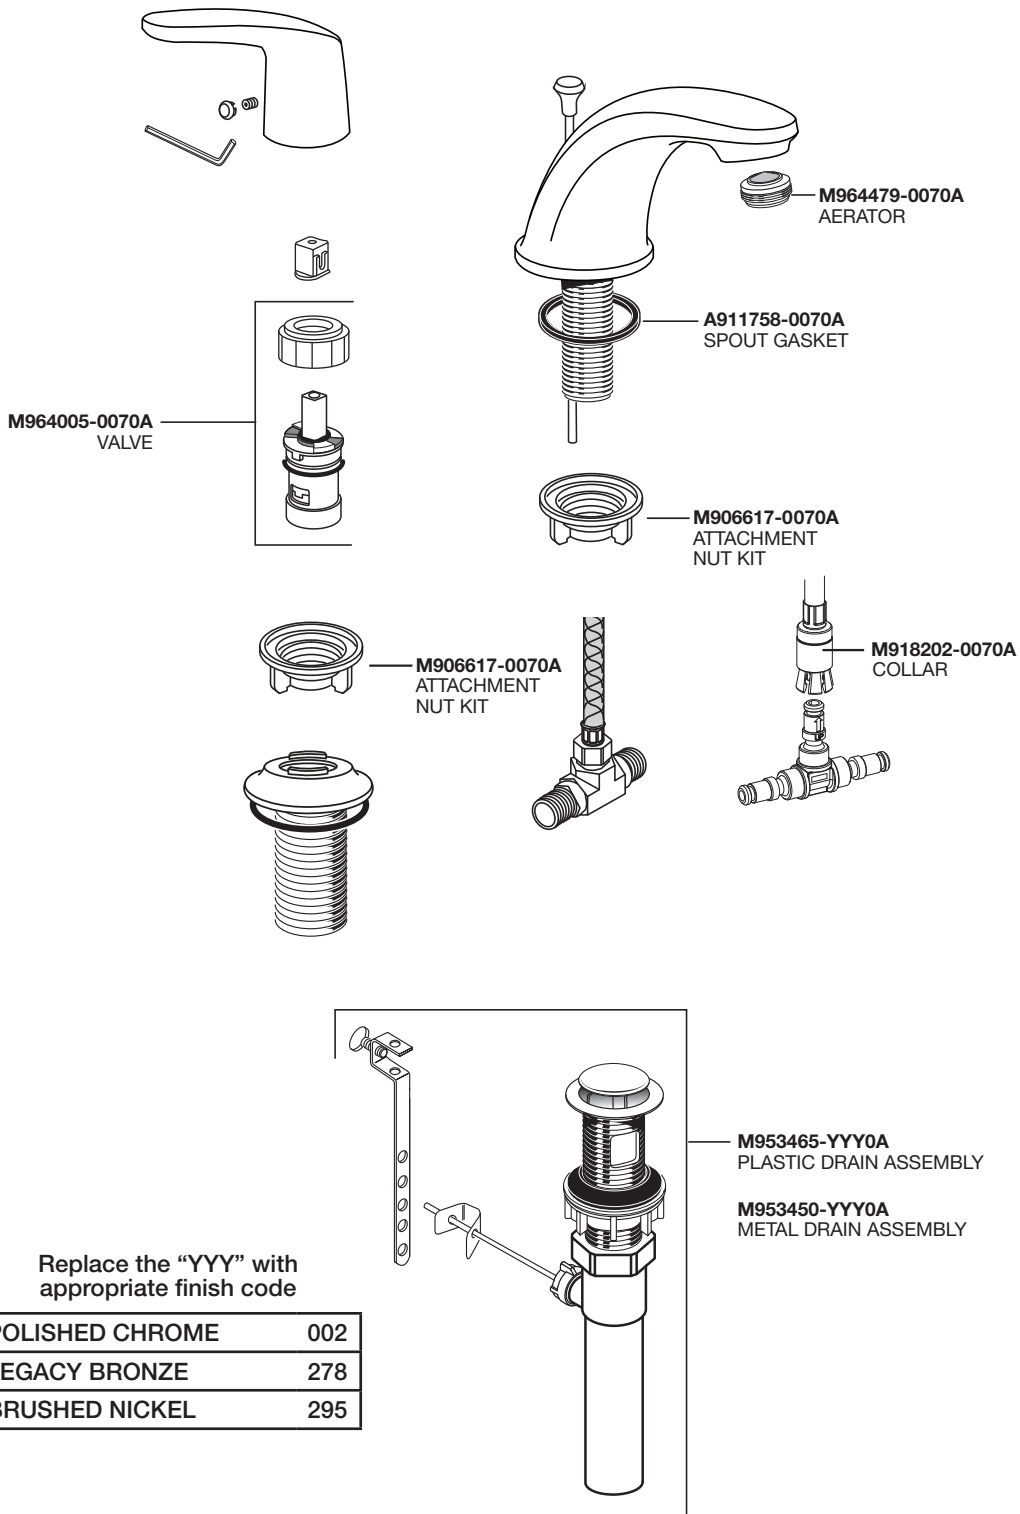

PARTS

Colony® Pro Widespread Faucet – 7075800 / 7075802

RP 707580X EN 1/25

Product names listed herein are trademarks of AS America, Inc. © AS America, Inc. 2023

PART OF **LIXIL**

American Standard