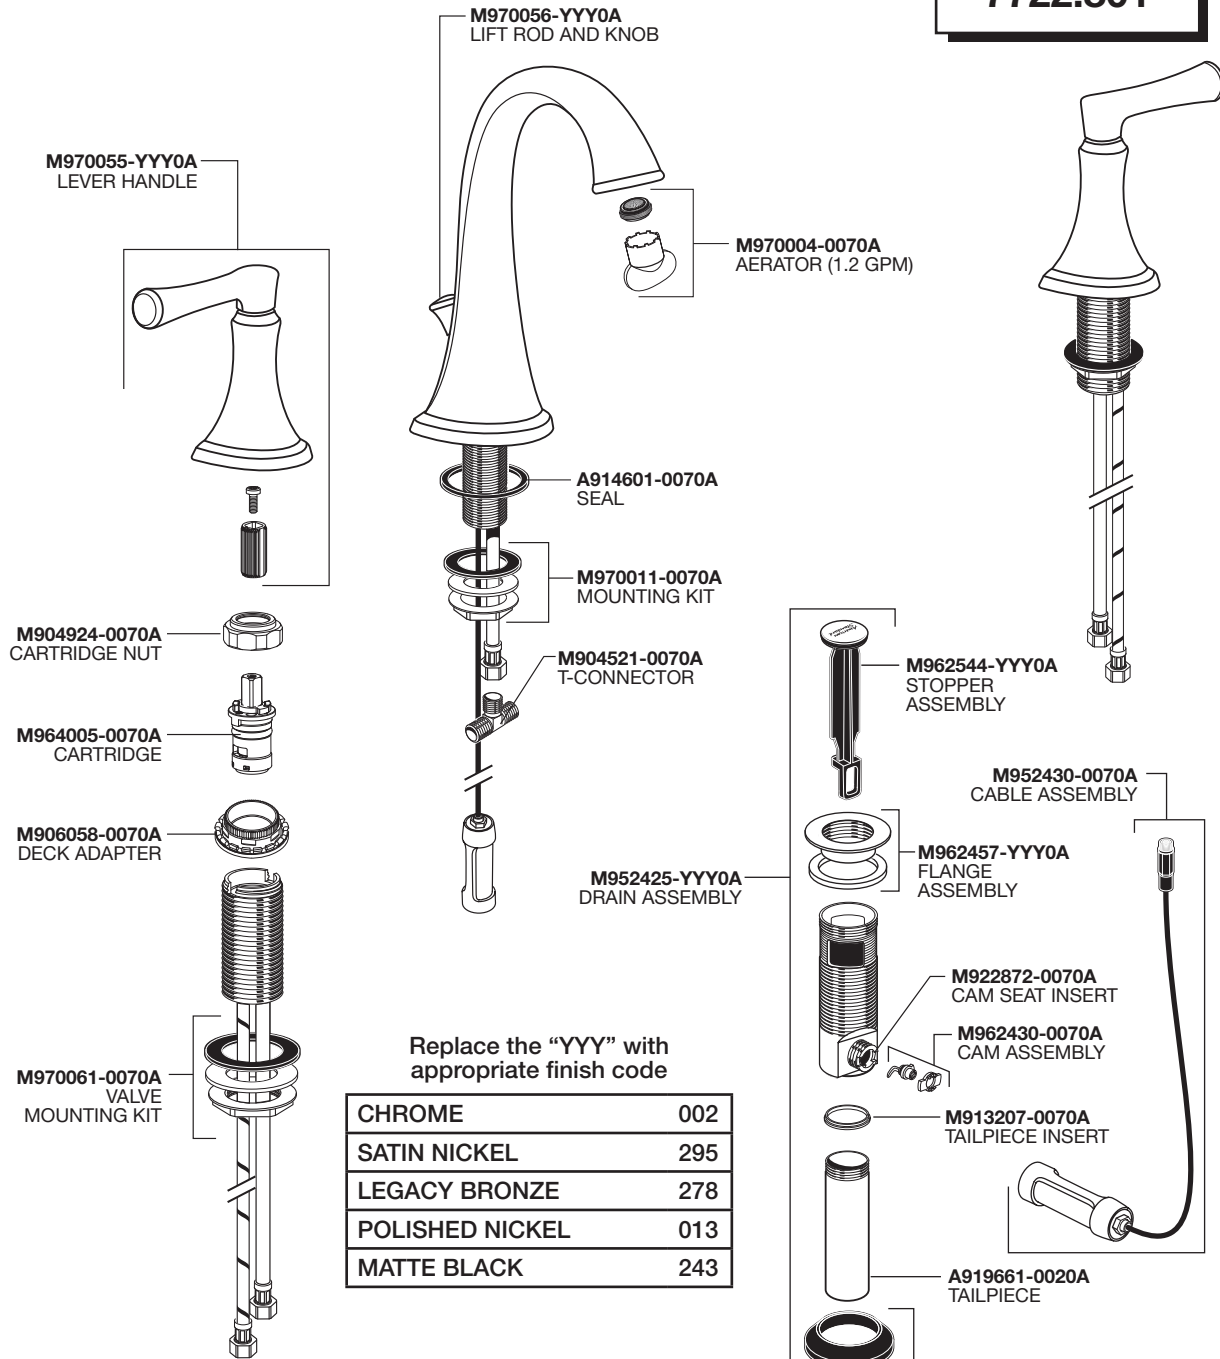

American Standard

ESTATE® DUAL CONTROL WIDESPREAD LAVATORY FAUCET WITH SPEED CONNECT® DRAIN

MODEL NUMBER

7722.801

HOT LINE FOR HELP

For toll-free information and answers to your questions, call:
1 (800) 442-1902

ESTATE^{MD} ROBINET DE LAVABO DOUBLE COMMANDE AVEC DRAIN SPEED CONNECT^{MD}

MODÈLE NUMÉRO

7722.801

LIGNE D'URGENCE

Pour obtenir des renseignements ou une réponse à vos questions, composez sans frais le :

1 (800) 442-1902

ESTATE® GRIFO LAVABO GENERALIZADA DE DOBLE CONTROL CON DESAGÜE SPEED CONNECT®

NÚMEROS DE MODELO

7722.801

M970055-YYY0A
MANIJA DE LA LLAVE

M904924-0070A
TUERCA DE
CARTUCHO

M964005-0070A
CARTUCHO

M906058-0070A
ADAPTADOR DE
SUPERFICIE