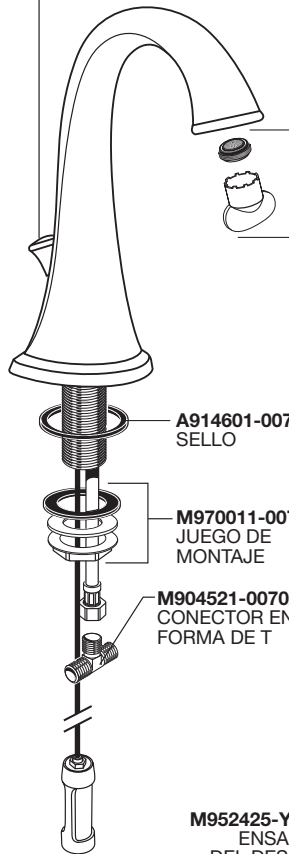

M970004-0070A
AIREADOR (1.2 GPM)

A914601-0070A
SELLO

M970011-0070A
JUEGO DE
MONTAJE

M904521-0070A
CONECTOR EN
FORMA DE T

M952425-YYY0A
ENSAMBLE
DEL DESAGÜE

Reemplace las "YYY" por el
código de acabado
correspondiente

CROMO	002
NÍQUEL SATINADO	295
BRONCE LEGADO	278
NÍQUEL PULIDO	013
NEGRO MATE	243

M962544-YYY0A
ENSAMBLE DEL
TAPÓN

M952430-0070A
ENSAMBLE DEL CABLE

M962457-YYY0A
ENSAMBLE DE
LA BRIDA

M922872-0070A
ACCESORIO DEL
ASIENTO DE LA LEVA

M962430-0070A
ENSAMBLE DE
LA LEVA

M913207-0070A
ACCESORIO DEL TUBO
DE DESCARGA

A919661-0020A
TUBO DE COLA

M962458-0070A
KIT DE MONTAJE
DEL DESAGÜE

LÍNEA DE AYUDA DIRECTA

Si desea obtener información o tiene preguntas, llame sin cargo al
(1) 800-442-1902.

Lunes a Viernes 8:00 a.m. a 6:00 p.m.

Sabado 10:00 a.m. a 4:00 p.m.

Hora normal del este

EN CANADÁ: 1-800-387-0369

(TORONTO: 1-905-306-1093)

Los días de semana de 8:00 a.m. a 7:00 p.m.

Hora normal del este

EN MÉXICO: 01-800-839-1200

PART OF LIXIL