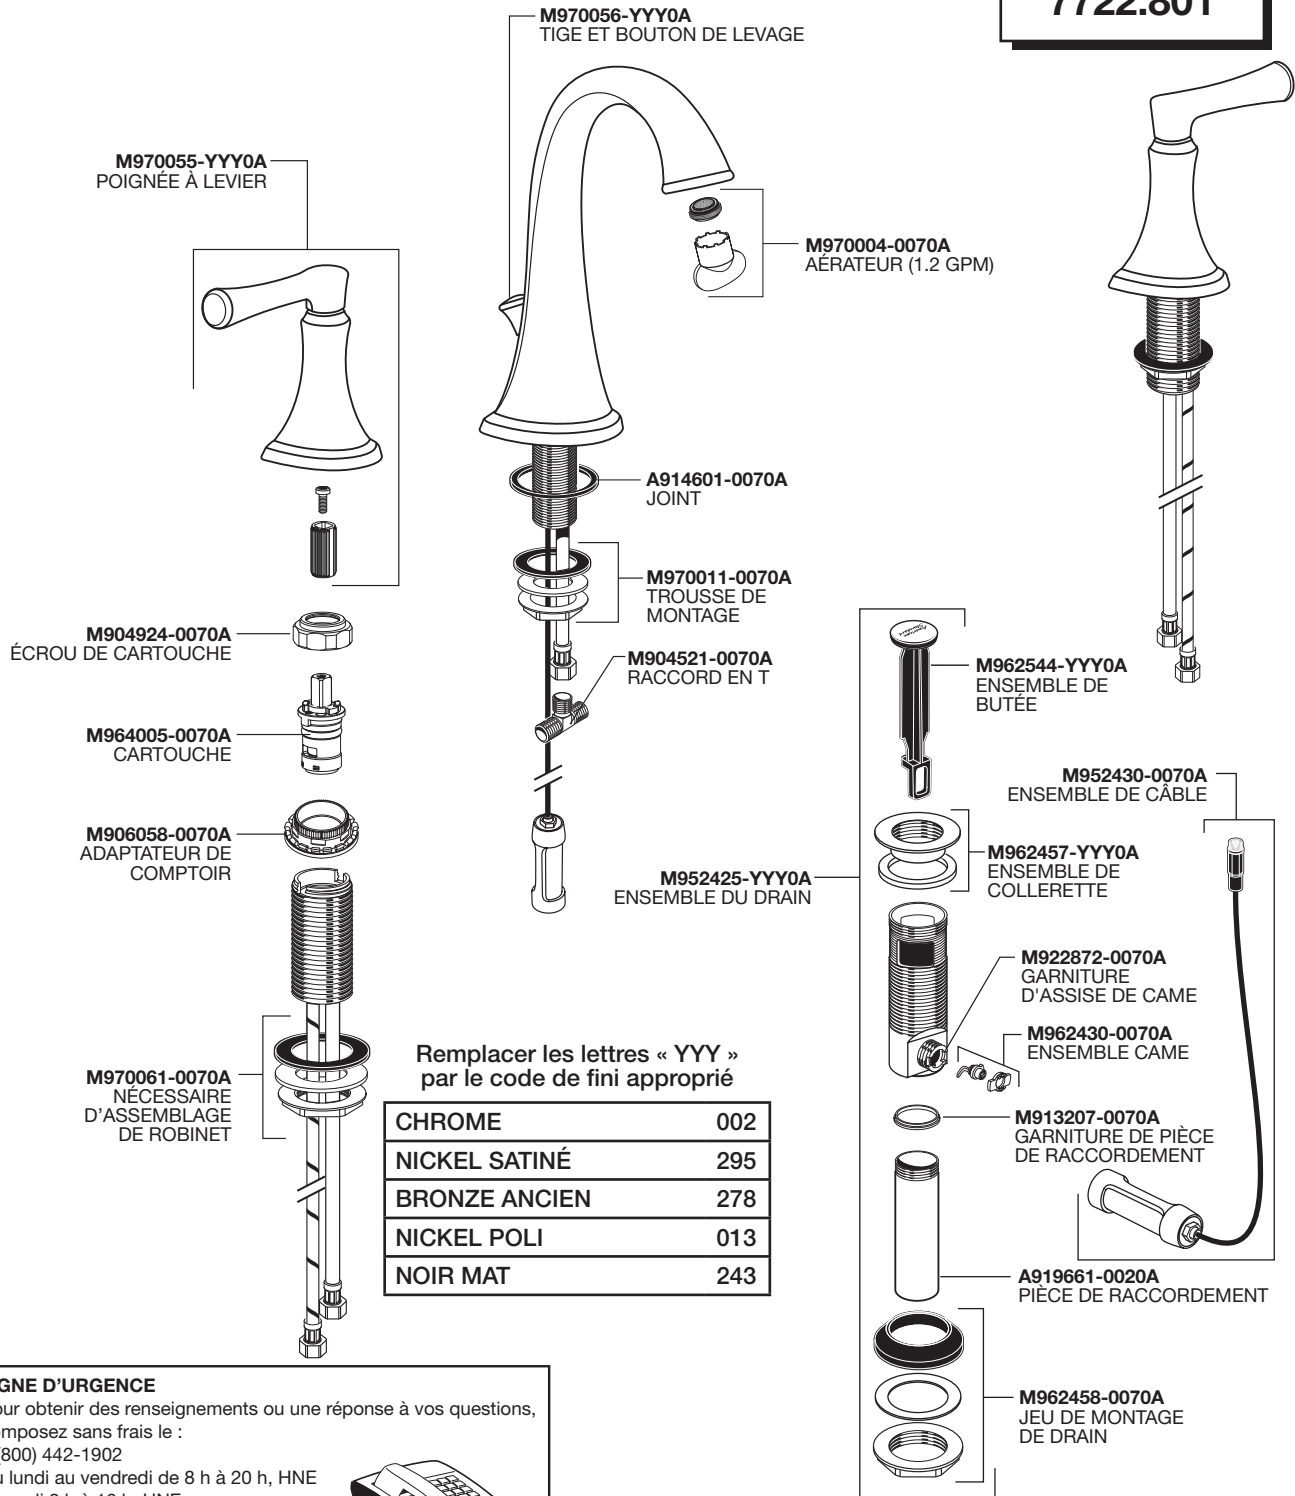

American Standard

ESTATE® DUAL CONTROL WIDESPREAD LAVATORY FAUCET WITH SPEED CONNECT® DRAIN

MODEL NUMBER

7722.801

HOT LINE FOR HELP

For toll-free information and answers to your questions, call:
1 (800) 442-1902

ESTATE^{MD} ROBINET DE LAVABO DOUBLE COMMANDE AVEC DRAIN SPEED CONNECT^{MD}

MODÈLE NUMÉRO

7722.801

LIGNE D'URGENCE

Pour obtenir des renseignements ou une réponse à vos questions, composez sans frais le :

1 (800) 442-1902

ESTATE® GRIFO LAVABO GENERALIZADA DE DOBLE CONTROL CON DESAGÜE SPEED CONNECT®

NÚMEROS DE MODELO

7722.801

M970055-YYY0A
MANIJA DE LA LLAVE

M904924-0070A
TUERCA DE
CARTUCHO

M964005-0070A
CARTUCHO

M906058-0070A
ADAPTADOR DE
SUPERFICIE