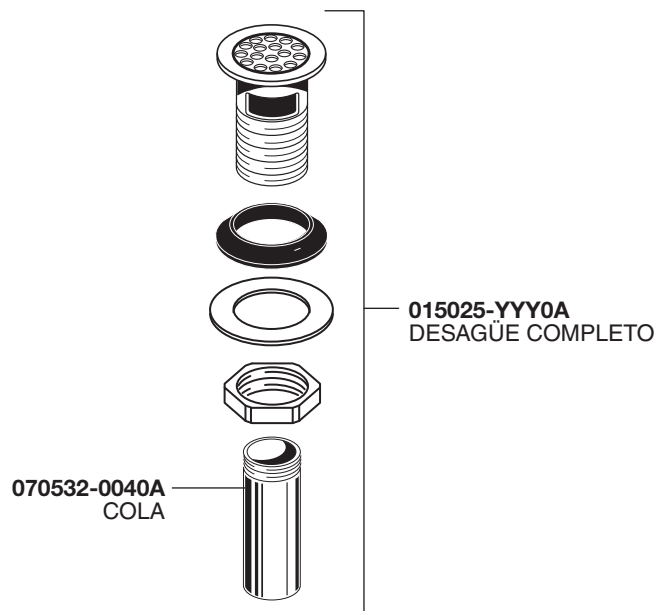

M968852 FR Rév.1.6 (5/19)

*American Standard*

**SERIN®**  
**GRIFO DE LAVABO**  
**PARA MONTAJE EN LA PARED**

NÚMERO DE MODELO

**2064.451**

Reemplace las "YYY" por el código de acabado correspondiente

CROMO	002
NÍQUEL SATINADO	295