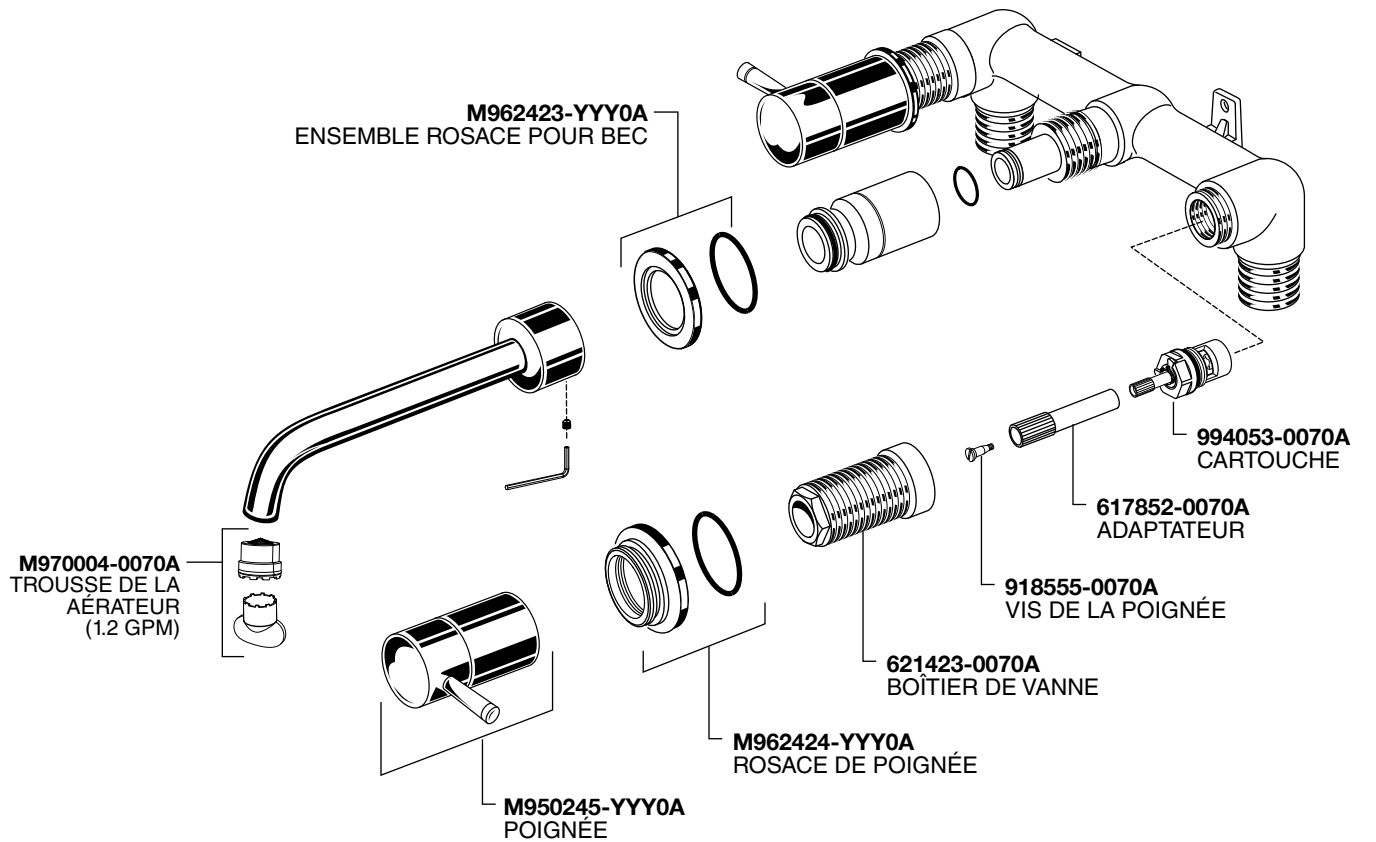

**SERIN®  
WALL MOUNT  
LAVATORY FAUCET**

MODEL NUMBER

**2064.451**

Replace the "YYY" with appropriate finish code

CHROME	002
SATIN NICKEL	295

**HOT LINE FOR HELP**

For toll-free information and answers to your questions, call:  
1 (800) 442-1902  
Mon. - Fri. 8:00 a.m. to 8:00 p.m. EST  
Saturday 10:00 a.m. to 4:00 p.m. EST  
IN CANADA 1-800-387-0369  
(TORONTO 1-905-306-1093)  
Weekdays 8:00 a.m. to 7:00 p.m. EST  
IN MEXICO 01-800-839-1200

# SERIN® MONTAGE MURAL POUR LAVABO

NUMÉRO DU MODÈLE

**2064. 451**

Remplacer les lettres « YYY »  
par le code de fini approprié

CHROME	002
NICKEL SATINÉ	295

**LIGNE D'URGENCE**

Pour obtenir des renseignements ou une réponse à vos questions,  
composez sans frais le :

M968852 FR Rév.1.6 (5/19)

*American Standard*

**SERIN®**  
**GRIFO DE LAVABO**  
**PARA MONTAJE EN LA PARED**

NÚMERO DE MODELO

**2064.451**

Reemplace las "YYY" por el código de acabado correspondiente

CROMO	002
NÍQUEL SATINADO	295