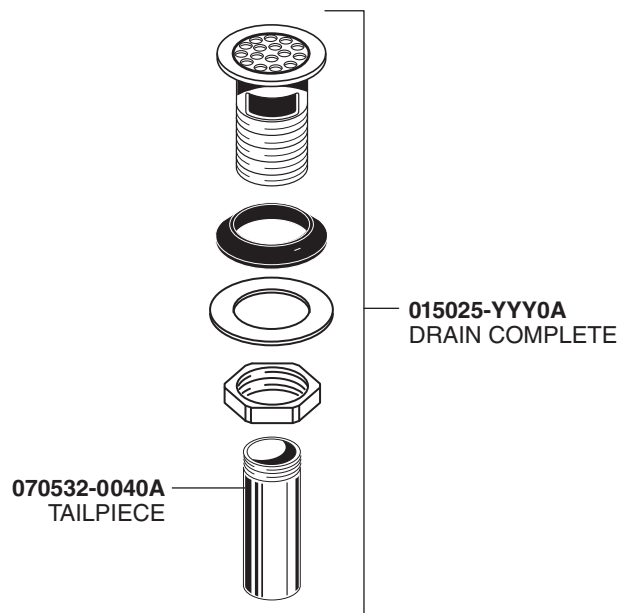

**SERIN®  
WALL MOUNT  
LAVATORY FAUCET**

MODEL NUMBER

**2064.451**

Replace the "YYY" with appropriate finish code

CHROME	002
SATIN NICKEL	295

**HOT LINE FOR HELP**

For toll-free information and answers to your questions, call:  
1 (800) 442-1902  
Mon. - Fri. 8:00 a.m. to 8:00 p.m. EST  
Saturday 10:00 a.m. to 4:00 p.m. EST  
IN CANADA 1-800-387-0369  
(TORONTO 1-905-306-1093)  
Weekdays 8:00 a.m. to 7:00 p.m. EST  
IN MEXICO 01-800-839-1200

# SERIN® MONTAGE MURAL POUR LAVABO

NUMÉRO DU MODÈLE

**2064. 451**

Remplacer les lettres « YYY »  
par le code de fini approprié

CHROME	002
NICKEL SATINÉ	295

**LIGNE D'URGENCE**

Pour obtenir des renseignements ou une réponse à vos questions,  
composez sans frais le :

M968852 FR Rév.1.6 (5/19)

*American Standard*

**SERIN®**  
**GRIFO DE LAVABO**  
**PARA MONTAJE EN LA PARED**

NÚMERO DE MODELO

**2064.451**

Reemplace las "YYY" por el código de acabado correspondiente

CROMO	002
NÍQUEL SATINADO	295