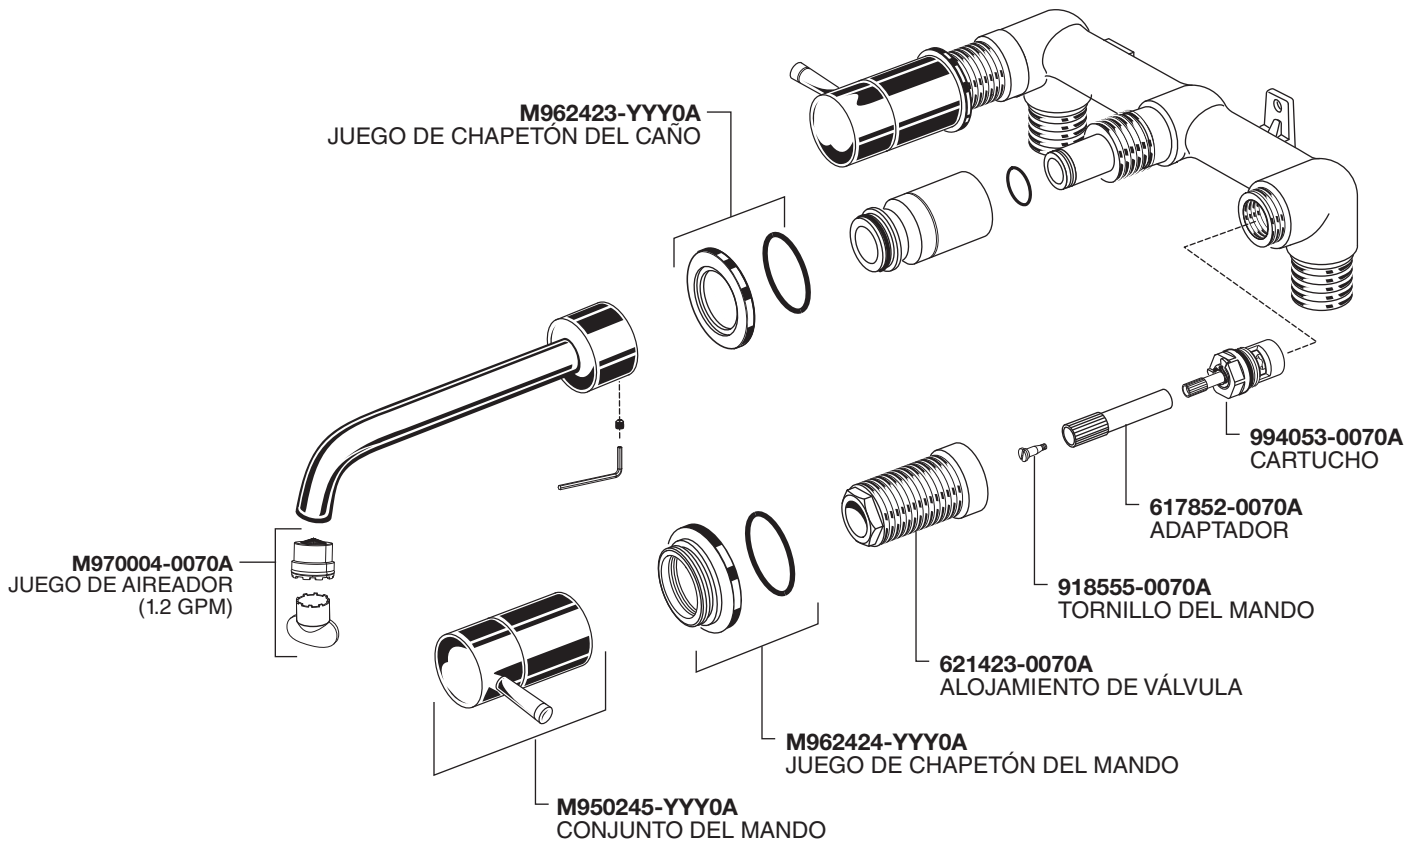

# SERIN® MONTAGE MURAL POUR LAVABO

NUMÉRO DU MODÈLE

**2064. 451**

Remplacer les lettres « YYY »  
par le code de fini approprié

CHROME	002
NICKEL SATINÉ	295

**LIGNE D'URGENCE**

Pour obtenir des renseignements ou une réponse à vos questions,  
composez sans frais le :

M968852 FR Rév.1.6 (5/19)

*American Standard*

**SERIN®**  
**GRIFO DE LAVABO**  
**PARA MONTAJE EN LA PARED**

NÚMERO DE MODELO

**2064.451**

Reemplace las "YYY" por el código de acabado correspondiente

CROMO	002
NÍQUEL SATINADO	295