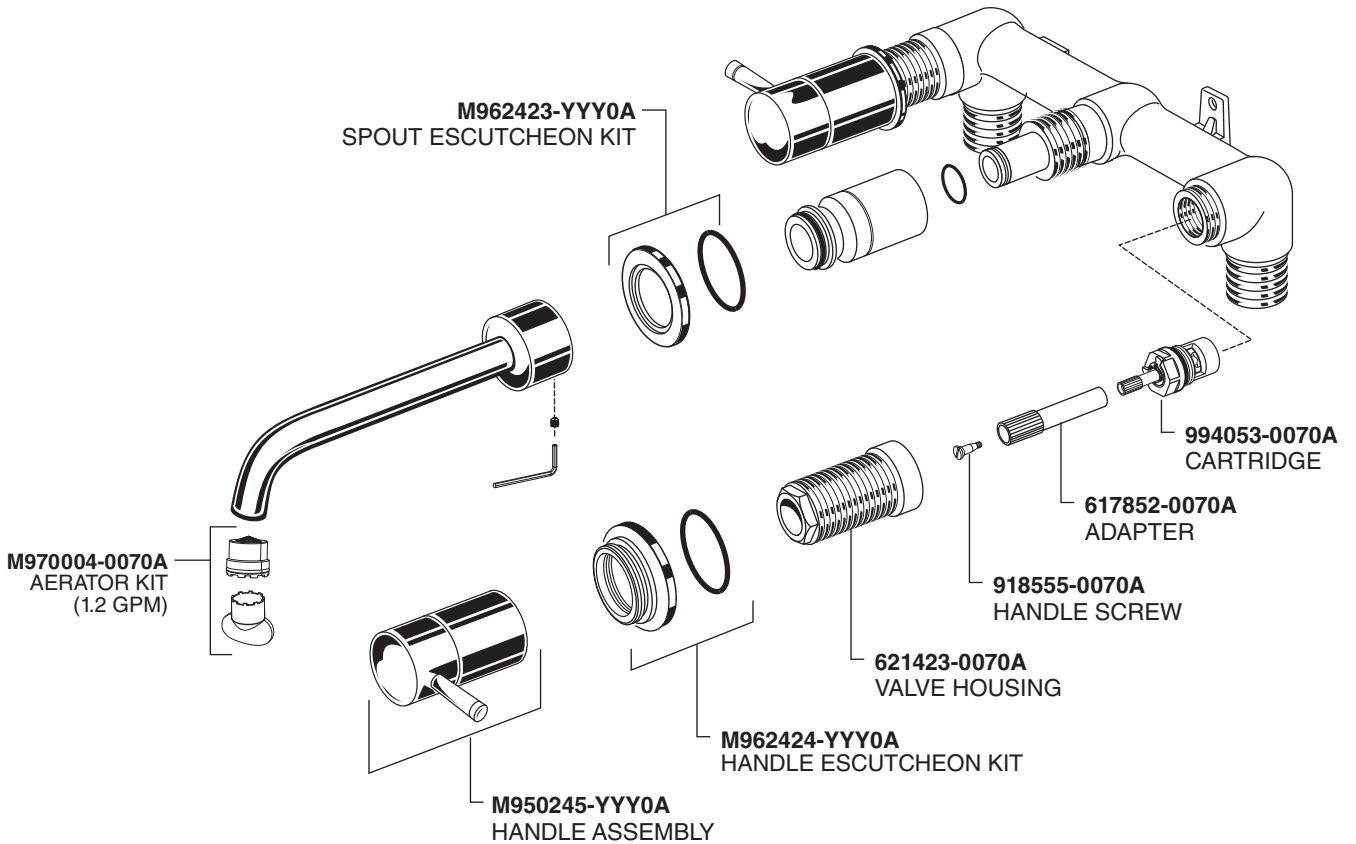

**SERIN®  
WALL MOUNT  
LAVATORY FAUCET**

MODEL NUMBER

**2064.451**

Replace the "YYY" with appropriate finish code

CHROME	002
SATIN NICKEL	295

**HOT LINE FOR HELP**

For toll-free information and answers to your questions, call:  
1 (800) 442-1902  
Mon. - Fri. 8:00 a.m. to 8:00 p.m. EST  
Saturday 10:00 a.m. to 4:00 p.m. EST  
IN CANADA 1-800-387-0369  
(TORONTO 1-905-306-1093)  
Weekdays 8:00 a.m. to 7:00 p.m. EST  
IN MEXICO 01-800-839-1200

# SERIN® MONTAGE MURAL POUR LAVABO

NUMÉRO DU MODÈLE

**2064. 451**

Remplacer les lettres « YYY »  
par le code de fini approprié

CHROME	002
NICKEL SATINÉ	295

**LIGNE D'URGENCE**

Pour obtenir des renseignements ou une réponse à vos questions,  
composez sans frais le :

M968852 FR Rév.1.6 (5/19)

*American Standard*

**SERIN®**  
**GRIFO DE LAVABO**  
**PARA MONTAJE EN LA PARED**

NÚMERO DE MODELO

**2064.451**

Reemplace las "YYY" por el código de acabado correspondiente

CROMO	002
NÍQUEL SATINADO	295