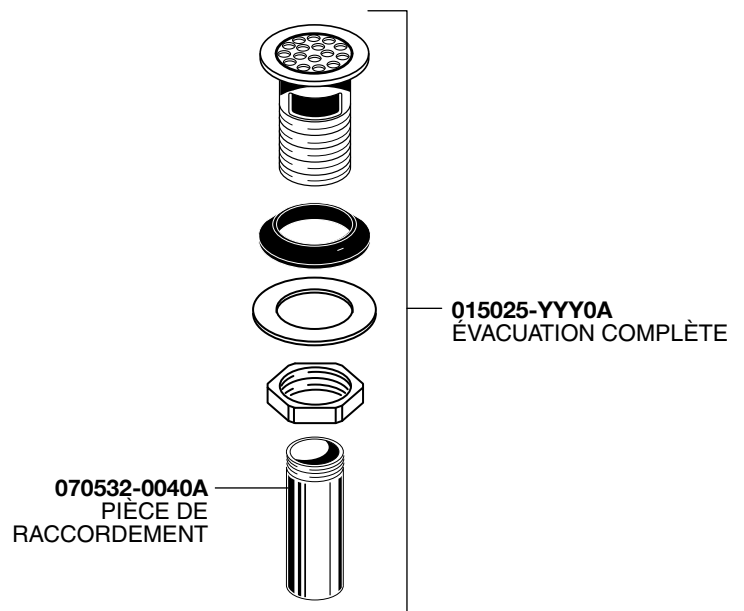

# SERIN® MONTAGE MURAL POUR LAVABO

NUMÉRO DU MODÈLE

**2064. 451**

Remplacer les lettres « YYY »  
par le code de fini approprié

CHROME	002
NICKEL SATINÉ	295

**LIGNE D'URGENCE**

Pour obtenir des renseignements ou une réponse à vos questions,  
composez sans frais le :