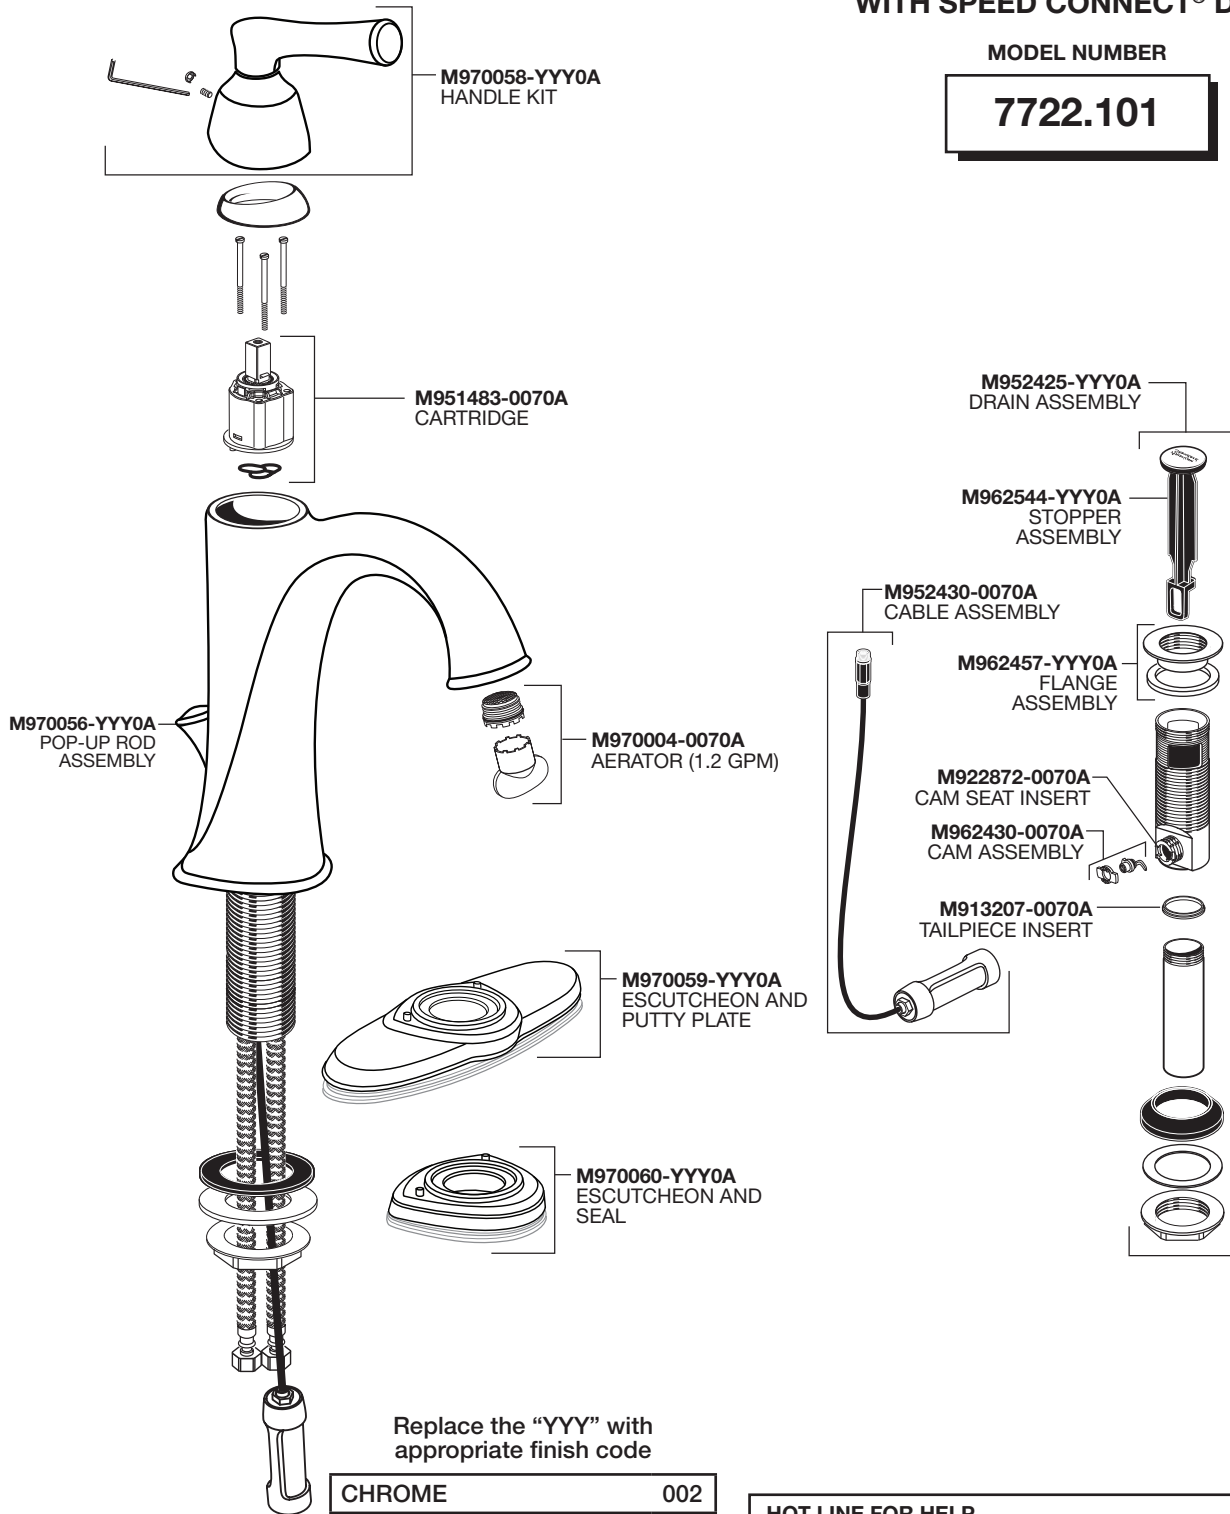

## ESTATE® SINGLE LEVER MONOBLOCK LAVATORY WITH SPEED CONNECT® DRAIN

MODEL NUMBER

**7722.101**

Replace the "YYY" with appropriate finish code

CHROME	002
SATIN NICKEL	295
LEGACY BRONZE	278
POLISHED NICKEL	013
MATTE BLACK	243

## ESTATE® ROBINET DE CUISINE MITIGEUR AVEC DRAIN SPEED CONNECT®

MODÈLE NUMÉRO

**7722.101**

Remplacer les lettres « YYY »  
par le code de fini approprié

CHROME	002
NICKEL SATINÉ	295
BRONZE ANCIEN	278
NICKEL POLI	013
NOIR MAT	243