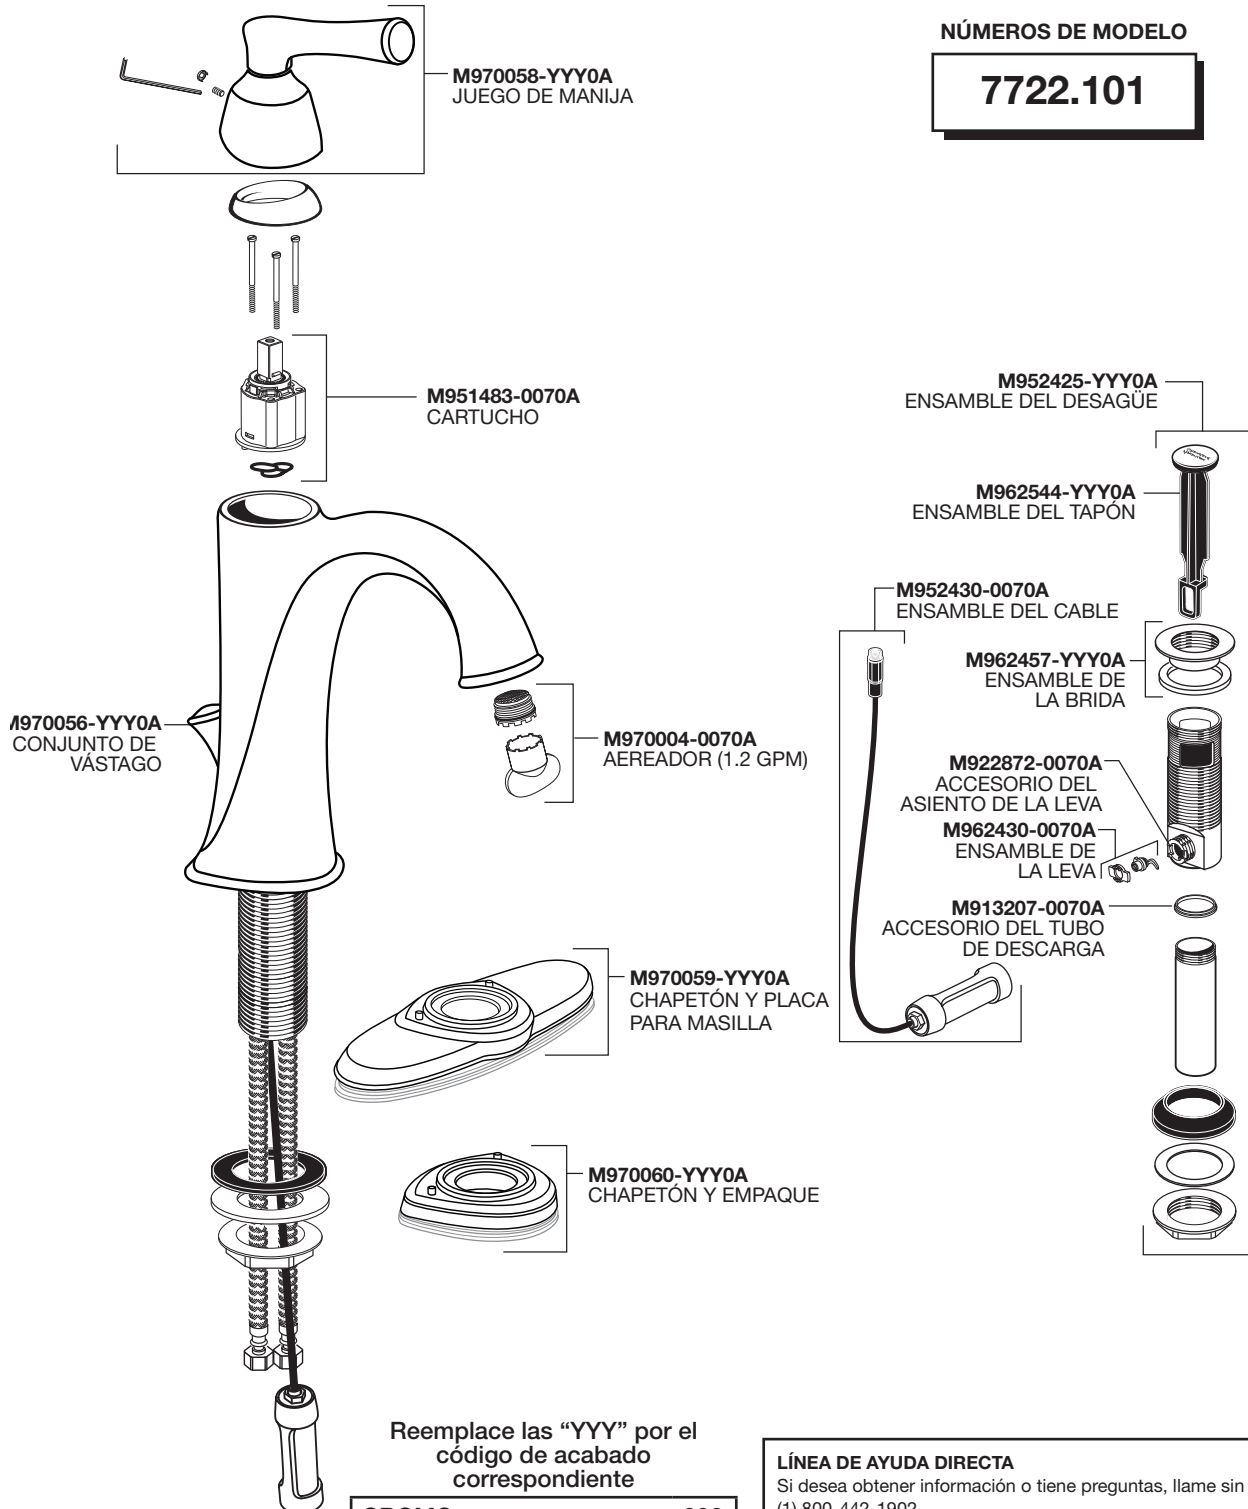

## ESTATE® ROBINET DE CUISINE MITIGEUR AVEC DRAIN SPEED CONNECT®

MODÈLE NUMÉRO

**7722.101**

Remplacer les lettres « YYY »  
par le code de fini approprié

CHROME	002
NICKEL SATINÉ	295
BRONZE ANCIEN	278
NICKEL POLI	013
NOIR MAT	243

## ESTATE® UNICA PALANCA GRIFO DE COCINA CON DESAGÜE SPEED CONNECT®

NÚMEROS DE MODELO

**7722.101**

CROMO	002
NÍQUEL SATINADO	295
BRONCE LEGADO	278
NÍQUEL PULIDO	013
NEGRO MATE	243