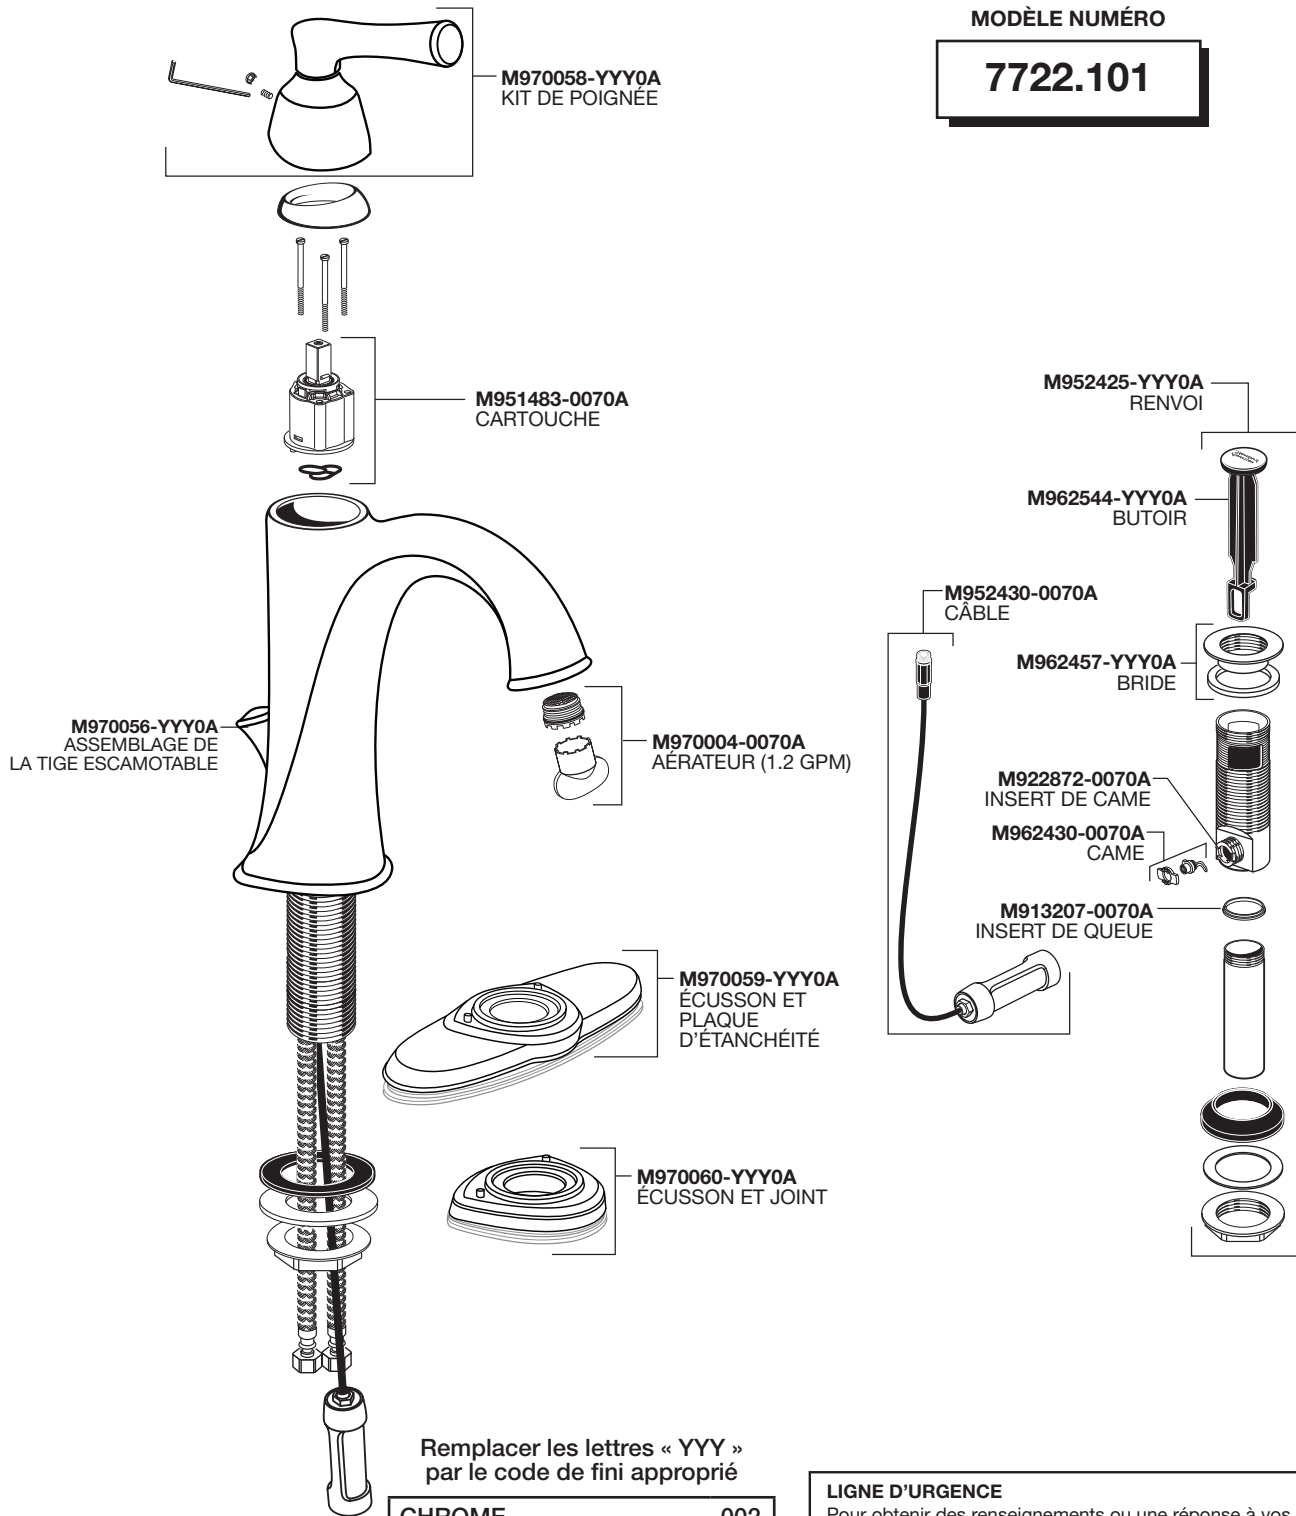

## ESTATE® ROBINET DE CUISINE MITIGEUR AVEC DRAIN SPEED CONNECT®

MODÈLE NUMÉRO

**7722.101**

Remplacer les lettres « YYY »  
par le code de fini approprié

CHROME	002
NICKEL SATINÉ	295
BRONZE ANCIEN	278
NICKEL POLI	013
NOIR MAT	243