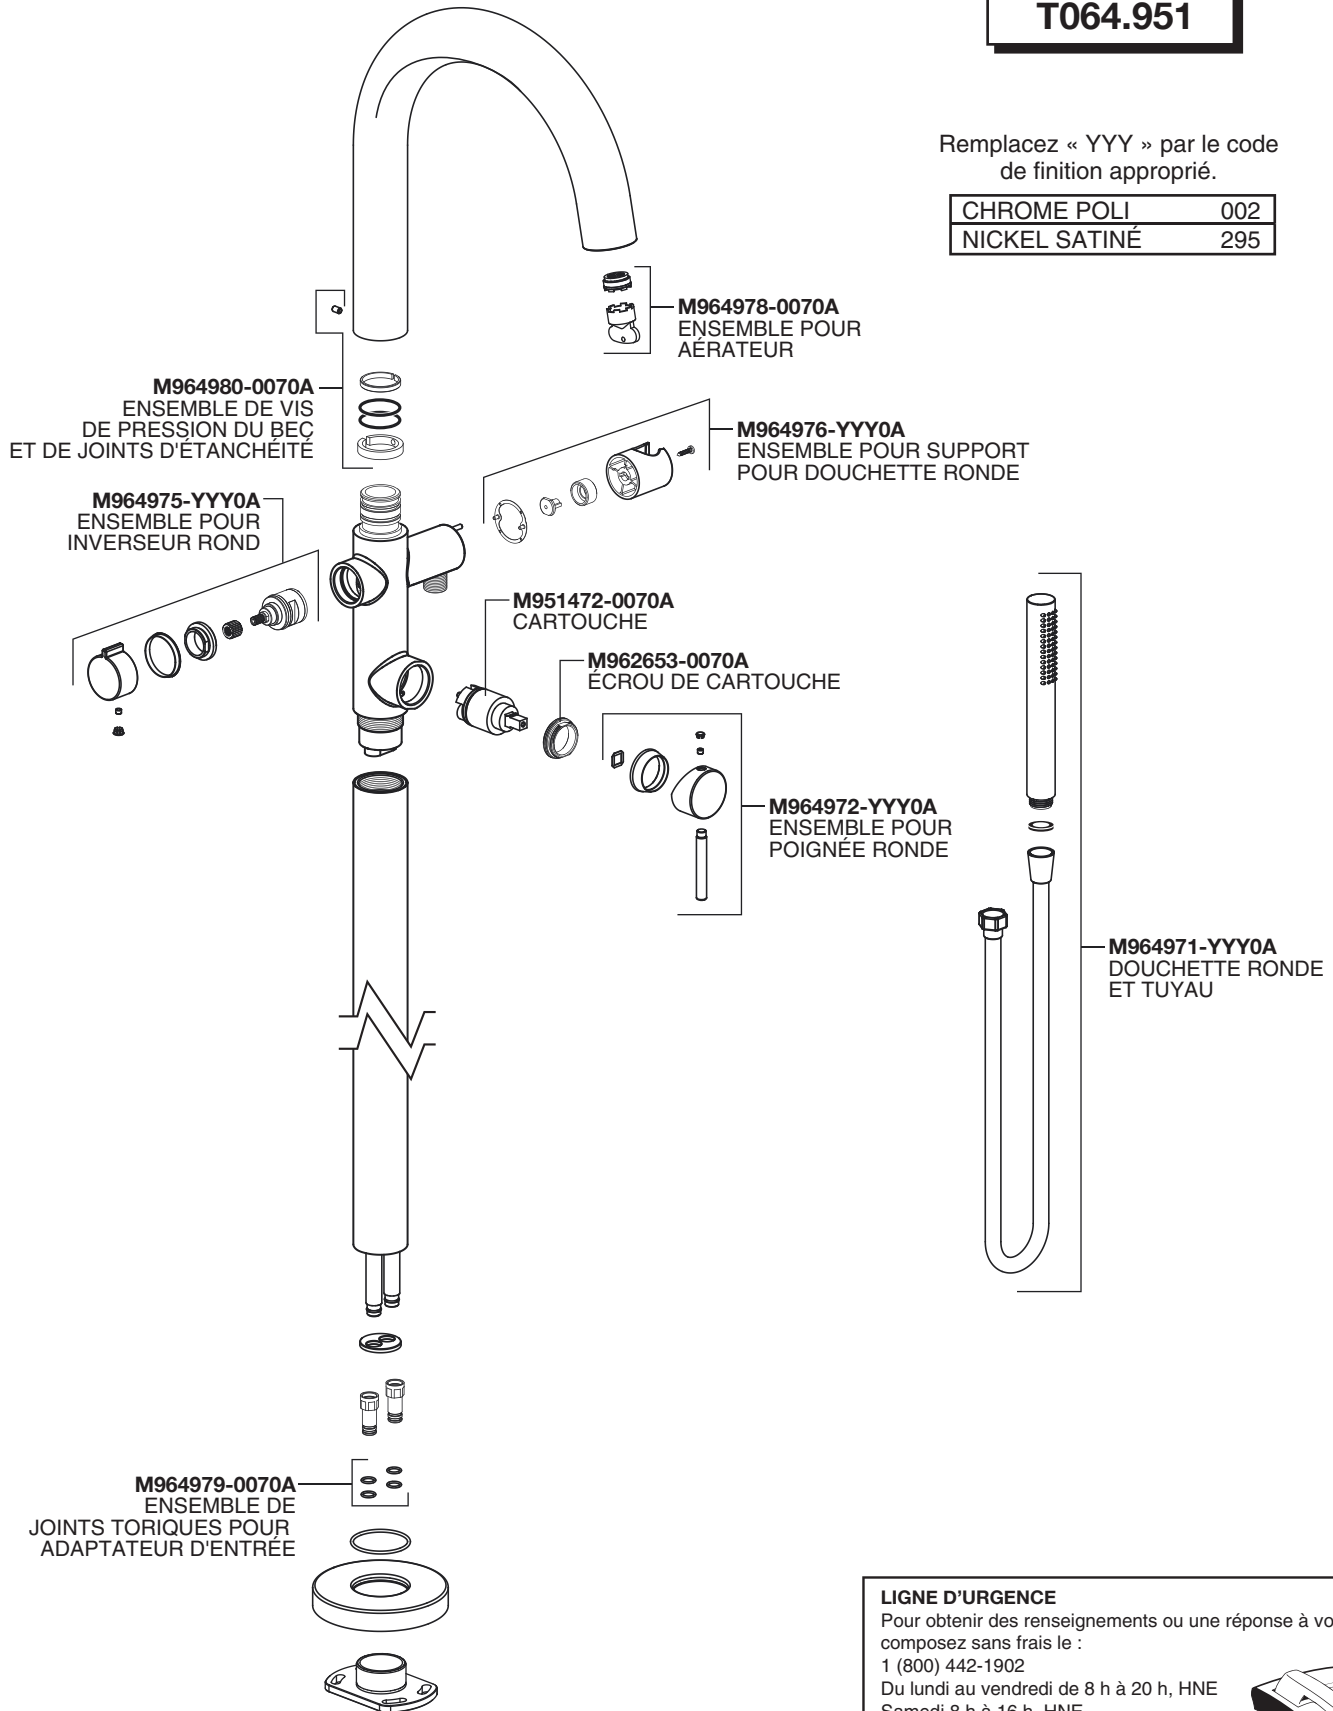

NUMÉRO DE MODÈLE

**T064.951**

Remplacez « YYY » par le code de finition approprié.

|               |     |
|---------------|-----|
| CHROME POLI   | 002 |
| NICKEL SATINÉ | 295 |

PART OF LIXIL

M965638 FR RÉV. 1.4 (5/18)

## Contemporary Round Floor Mounted Tub Filler

MODEL NUMBER

**T064.951**

Replace the "YYY" with  
appropriate finish code

|                 |     |
|-----------------|-----|
| POLISHED CHROME | 002 |
| SATIN NICKEL    | 295 |