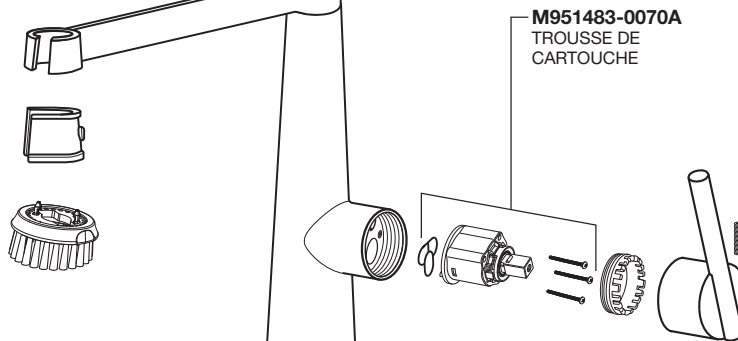

IN CANADA 1-800-387-0369
 (TORONTO 1-905-306-1093)

Weekdays 8:00 a.m. to 7:00 p.m. EST

IN MEXICO 01-800-839-1200

PART OF **LIXIL**

American Standard

EDGEWATER™
Robinet de Cuisine Mitigeur
Semi-Professional

NUMÉRO DE MODÈLE

4932.350

M950362-YYY0A
 ENSEMBLE DE
 PULVÉRISATION

M951483-0070A
 TROUSSE DE
 CARTOUCHE

Remplacez « YYY » par
 le code de fini approprié

CHROME	002
ACIER INOXYDABLE	075

A911836-0070A
 JOINT D'ÉTANCHÉITÉ

1660151-YYY
 ROSACE ET PLAQUE
 À MASTIC (OPTIONNEL)

M962146-0070A
 TROUSSE DE MONTAGE

LIGNE D'URGENCE

Pour obtenir des renseignements ou une réponse à vos questions,
 composez sans frais le :

1 (800) 442-1902