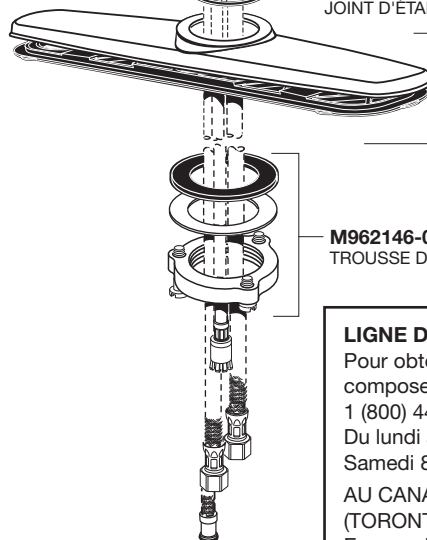

NUMÉRO DE MODÈLE

4932.350

M950362-YYY0A
 ENSEMBLE DE
 PULVÉRISATION

M951483-0070A
 TROUSSE DE
 CARTOUCHE

Remplacez « YYY » par
 le code de fini approprié

CHROME	002
ACIER INOXYDABLE	075

A911836-0070A
 JOINT D'ÉTANCHÉITÉ

1660151-YYY
 ROSACE ET PLAQUE
 À MASTIC (OPTIONNEL)

M962146-0070A
 TROUSSE DE MONTAGE

LIGNE D'URGENCE

Pour obtenir des renseignements ou une réponse à vos questions,
 composez sans frais le :

1 (800) 442-1902