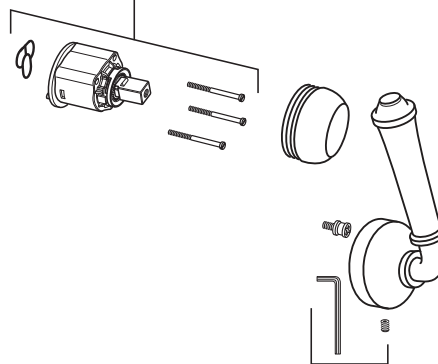

1660152.XXX
Juego de chapetón
(Opcional)

M970900-0070A
Set Screw

M962146-0070A
Juego de montaje

M970705-0070A
Peso

LÍNEA DE AYUDA DIRECTA

Si desea obtener información o tiene preguntas, llame sin cargo al
(1) 800-442-1902.

Lunes a Viernes 8:00 a.m. a 6:00 p.m.

Sabado 10:00 a.m. a 4:00 p.m.

Hora normal del este

EN CANADÁ: 1-800-387-0369

(TORONTO: 1-905-306-1093)

Los días de semana de 8:00 a.m. a 7:00 p.m.

Hora normal del este

EN MÉXICO: 01-800-839-1200

PART OF LIXIL