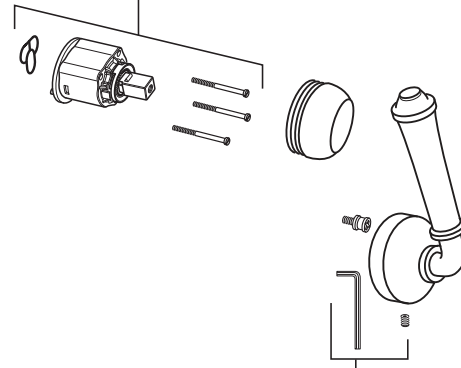

American Standard

DELANCEY^{MD} Mitigeur mono commande avec tête rétractable

NUMÉRO DE MODÈLE

4279.300

Replace the "YYY" with
appropriate finish code

POLISHED CHROME	002
POLISHED NICKEL	013
LEGACY BRONZE	278
STAINLESS STEEL	075

M964766-0020A
Tuyau de pulvérisation manuelle

M951483-0070A
Trousse de cartouche

1660152.XXX
Trousse de capuchon
(Optionnel)

M970900-0070A
La vis d'arrêt

M962146-0070A
Trousse de montage

M970705-0070A
Poids