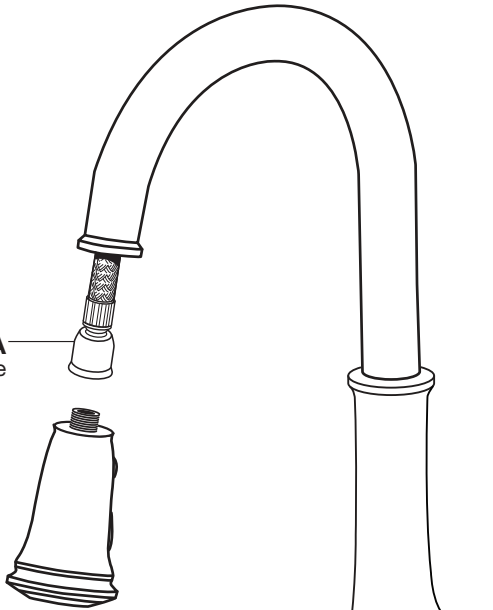

American Standard

DELANCEY^{MD} Mitigeur mono commande avec tête rétractable

NUMÉRO DE MODÈLE

4279.300

Replace the "YYY" with
appropriate finish code

POLISHED CHROME	002
POLISHED NICKEL	013
LEGACY BRONZE	278
STAINLESS STEEL	075

M964766-0020A
Tuyau de pulvérisation manuelle

M951483-0070A
Trousse de cartouche

1660152.XXX
Trousse de capuchon
(Optionnel)

M970900-0070A
La vis d'arrêt

M962146-0070A
Trousse de montage

M970705-0070A
Poids