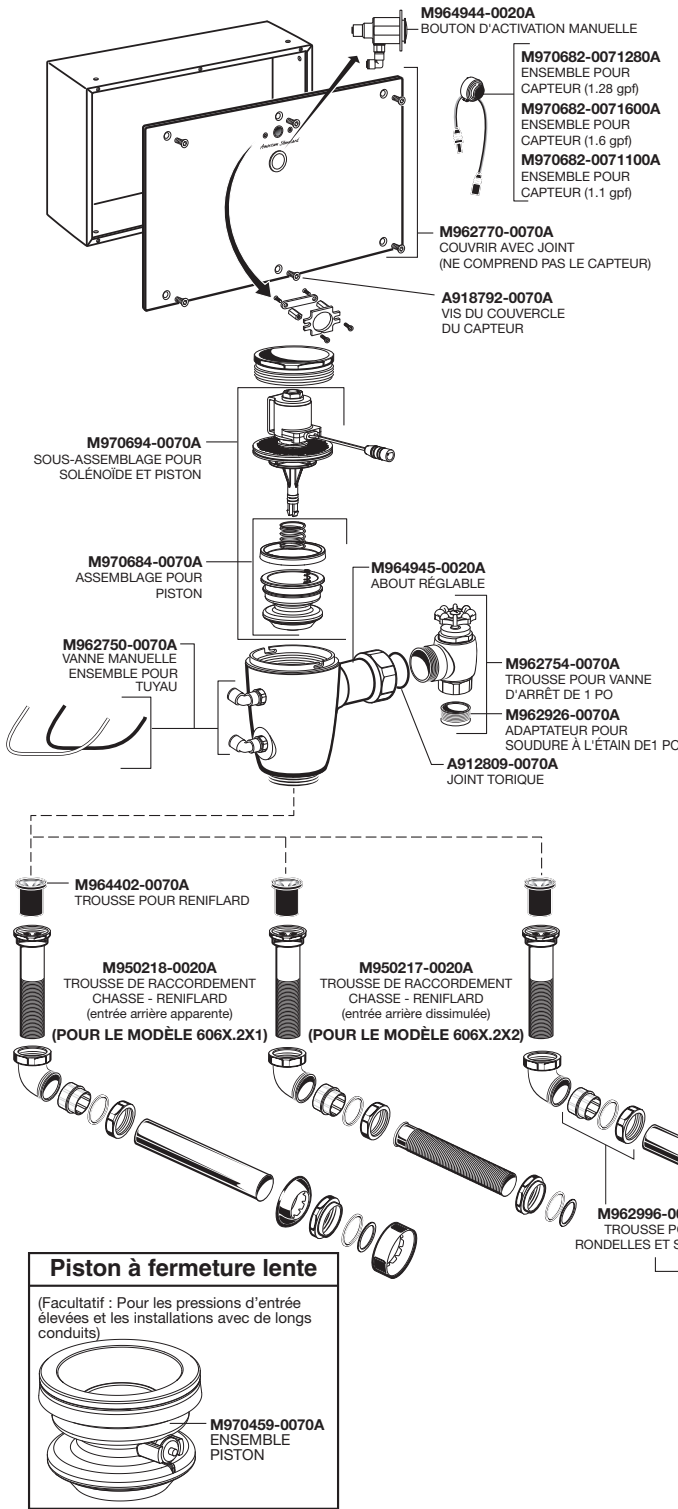

M970459-0070A
PISTON
ASSEMBLY

**PWRX Power Kit
PK00.WRK**

M950360-0070A
CONNECTOR
LOCKING
DEVICE

M950361-0070A
PWRX BATTERY PACK

**CR-P2 Battery Power Kit
PK00-CRP**

A923654-0070A
BATTERY 6V CR-P2

M950360-0070A
CONNECTOR
LOCKING
DEVICE

M950514-0070A
BATTERY HOLDER

**Plug-In AC
PK01.PAC**

M950360-0070A
CONNECTOR
LOCKING
DEVICE

M950338-0070A
POWER SUPPLY

**Hard-Wired AC
PK01.HAC**

M950527-0070A
POWER SUPPLY

M950360-0070A
CONNECTOR
LOCKING
DEVICE

**Multi-AC
Power Kit
PK01.MAC**

PIÈCES

Ultima, MC Selectronic MD l'alimentation A C robinet de chasse de toilette, à piston – 606B361 / 606B321 / 606B311 / 606B362 606B322 / 606B312

Piston à fermeture lente
(Facultatif : Pour les pressions d'entrée élevées et les installations avec de longs conduits)

M970459-0070A
ENSEMBLE PISTON

<p>Ensemble d'alimentation PK00.WRK</p> <p>M950361-0070A PORTE-PILES PWRX</p> <p>M950360-0070A DISPOSITIF DE VERROUILLAGE DU CONNECTEUR</p>	
<p>Pile CR-P2 au lithium PK00-CRP</p> <p>A923654-0070A PILE CR-P2 6 V</p> <p>M950360-0070A DISPOSITIF DE VERROUILLAGE DU CONNECTEUR</p> <p>M950514-0070A PORTE-BATTERIE</p>	
<p>Ensemble d'alimentation par branchement C.A. PK01.PAC</p> <p>M950338-0070A ALIMENTATION</p> <p>M950360-0070A DISPOSITIF DE VERROUILLAGE DU CONNECTEUR</p>	
<p>Ensemble d'alimentation en C.A. fixe PK01.HAC</p> <p>M950527-0070A ALIMENTATION</p> <p>M950360-0070A DISPOSITIF DE VERROUILLAGE DU CONNECTEUR</p>	
<p>Ensemble d'alimentation par multi C.A. PK01.MAC</p>	