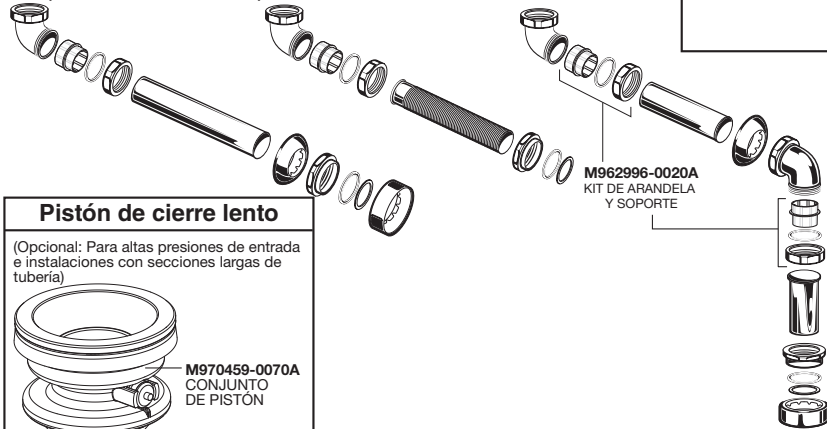

M950514-0070A
BATTERY HOLDER

**Plug-In AC
PK01.PAC**

M950360-0070A
CONNECTOR
LOCKING
DEVICE

M950338-0070A
POWER SUPPLY

**Hard-Wired AC
PK01.HAC**

M950527-0070A
POWER SUPPLY

M950360-0070A
CONNECTOR
LOCKING
DEVICE

**Multi-AC
Power Kit
PK01.MAC**

PIÈCES

Ultima, MC Selectronic MD l'alimentation A C robinet de chasse de toilette, à piston – 606B361 / 606B321 / 606B311 / 606B362 606B322 / 606B312

Piston à fermeture lente
(Facultatif : Pour les pressions d'entrée élevées et les installations avec de longs conduits)

M970459-0070A
ENSEMBLE PISTON

<p>Ensemble d'alimentation PK00.WRK</p> <p>M950361-0070A PORTE-PILES PWRX</p> <p>M950360-0070A DISPOSITIF DE VERROUILLAGE DU CONNECTEUR</p>	
<p>Pile CR-P2 au lithium PK00-CRP</p> <p>A923654-0070A PILE CR-P2 6 V</p> <p>M950360-0070A DISPOSITIF DE VERROUILLAGE DU CONNECTEUR</p> <p>M950514-0070A PORTE-BATTERIE</p>	
<p>Ensemble d'alimentation par branchement C.A. PK01.PAC</p> <p>M950338-0070A ALIMENTATION</p> <p>M950360-0070A DISPOSITIF DE VERROUILLAGE DU CONNECTEUR</p>	
<p>Ensemble d'alimentation en C.A. fixe PK01.HAC</p> <p>M950527-0070A ALIMENTATION</p> <p>M950360-0070A DISPOSITIF DE VERROUILLAGE DU CONNECTEUR</p>	
<p>Ensemble d'alimentation par multi C.A. PK01.MAC</p>	

PIEZAS

Ultima™ Alimentado por CA Selectronic® Válvula de descarga del inodoro, pistón - 606B361 / 606B321 / 606B311 / 606B362 / 606B322 / 606B312

Pistón de cierre lento

(Opcional: Para altas presiones de entrada e instalaciones con secciones largas de tubería)