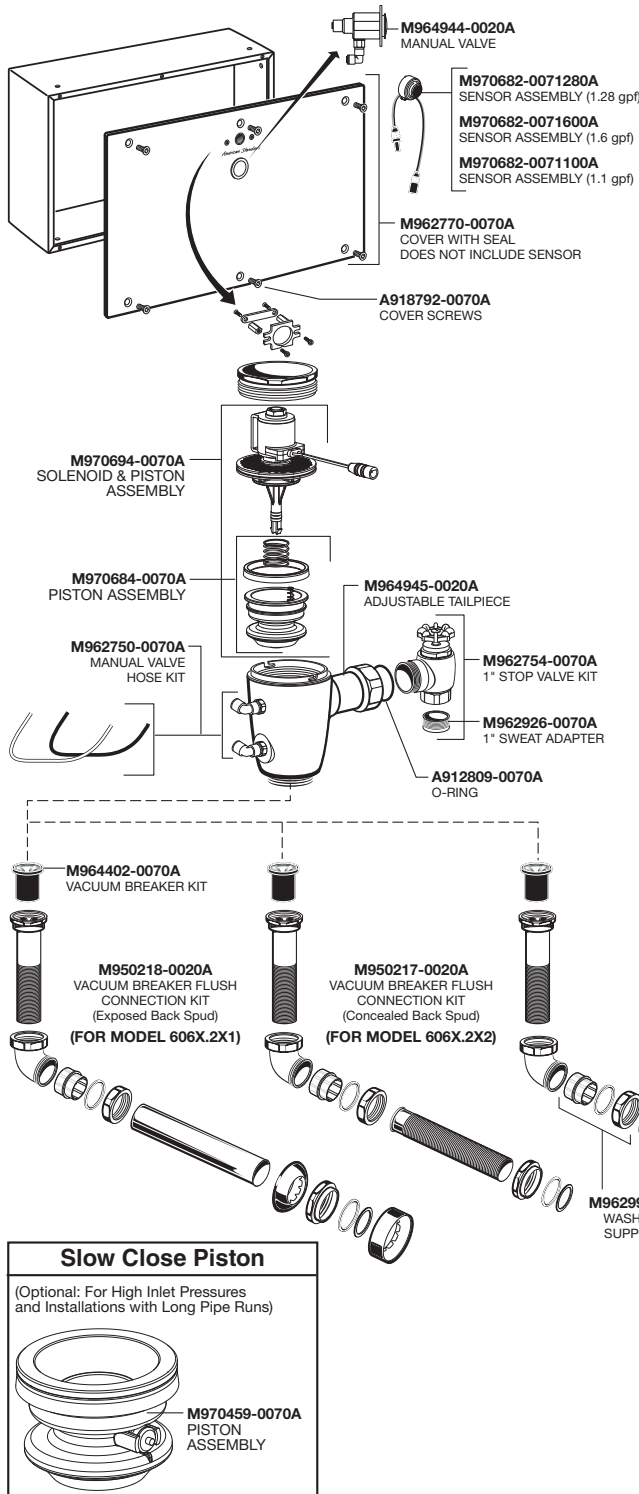

PARTS

Ultima™ Selectronic® AC Powered Toilet Flush Valve, Piston-Type – 606B361 / 606B321 / 606B311 / 606B362 / 606B322 606B312

Slow Close Piston

(Optional: For High Inlet Pressures
and Installations with Long Pipe Runs)

M970459-0070A
PISTON
ASSEMBLY

**PWRX Power Kit
PK00.WRK**

M950360-0070A
CONNECTOR
LOCKING
DEVICE

M950361-0070A
PWRX BATTERY PACK

**CR-P2 Battery Power Kit
PK00-CRP**

A923654-0070A
BATTERY 6V CR-P2

M950360-0070A
CONNECTOR
LOCKING
DEVICE

M950514-0070A
BATTERY HOLDER

**Plug-In AC
PK01.PAC**

M950360-0070A
CONNECTOR
LOCKING
DEVICE

M950338-0070A
POWER SUPPLY

**Hard-Wired AC
PK01.HAC**

M950527-0070A
POWER SUPPLY

M950360-0070A
CONNECTOR
LOCKING
DEVICE

**Multi-AC
Power Kit
PK01.MAC**

PIÈCES

Ultima, MC Selectronic MD l'alimentation A C robinet de chasse de toilette, à piston – 606B361 / 606B321 / 606B311 / 606B362 606B322 / 606B312

Piston à fermeture lente
(Facultatif : Pour les pressions d'entrée élevées et les installations avec de longs conduits)