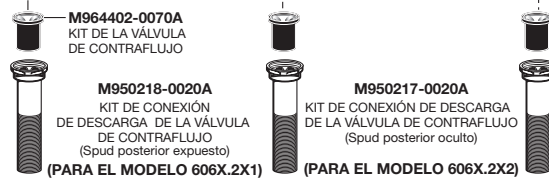

PIEZAS

Ultima™ Alimentado por CA Selectronic® Válvula de descarga del inodoro, pistón - 606B361 / 606B321 / 606B311 / 606B362 / 606B322 / 606B312

Pistón de cierre lento

(Opcional: Para altas presiones de entrada e instalaciones con secciones largas de tubería)

M970459-0070A
CONJUNTO DE PISTÓN

Kit de electricidad PK00.WRK

M950361-0070A
PAQUETE DE BATERÍAS PWRX

M950360-0070A
DISPOSITIVO DE CIERRE DEL CONECTOR

Batería de litio CR-P2 PK00-CRP

A923654-0070A
BATERÍA 6V CR-P2

M950360-0070A
DISPOSITIVO DE CIERRE DEL CONECTOR

M950514-0070A
PROTECTOR DE BATERÍA

Kit de electricidad Enchufe AC PK01.PAC

M950360-0070A
DISPOSITIVO DE CIERRE DEL CONECTOR

M950338-0070A
SUMINISTRO DE ELECTRICIDAD

Kit de electricidad Cableado AC PK01.HAC

M950527-0070A
SUMINISTRO DE ELECTRICIDAD

M950360-0070A
DISPOSITIVO DE CIERRE DEL CONECTOR

Kit de electricidad Multi AC PK01.MAC