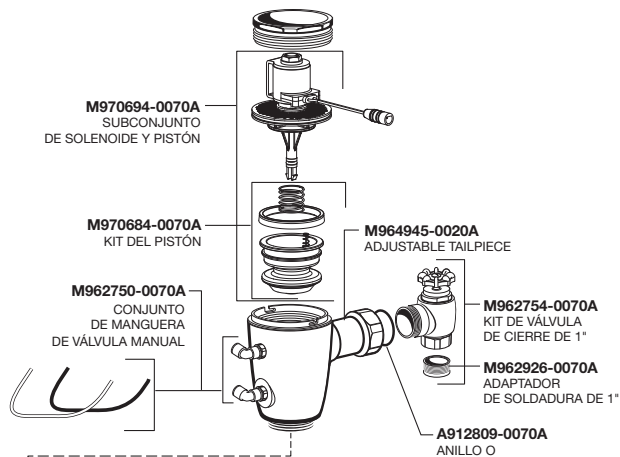

PARTS

Ultima™ Selectronic® AC Powered Toilet Flush Valve, Piston-Type – 606B361 / 606B321 / 606B311 / 606B362 / 606B322 606B312

Slow Close Piston

(Optional: For High Inlet Pressures
and Installations with Long Pipe Runs)

**Multi-AC
Power Kit
PK01.MAC**

PIÈCES

Ultima, MC Selectronic MD l'alimentation A C robinet de chasse de toilette, à piston – 606B361 / 606B321 / 606B311 / 606B362 606B322 / 606B312

Piston à fermeture lente
(Facultatif : Pour les pressions d'entrée élevées et les installations avec de longs conduits)

M970459-0070A
ENSEMBLE PISTON

<p>Ensemble d'alimentation PK00.WRK</p> <p>M950361-0070A PORTE-PILES PWRX</p> <p>M950360-0070A DISPOSITIF DE VERROUILLAGE DU CONNECTEUR</p>	
<p>Pile CR-P2 au lithium PK00-CRP</p> <p>A923654-0070A PILE CR-P2 6 V</p> <p>M950360-0070A DISPOSITIF DE VERROUILLAGE DU CONNECTEUR</p> <p>M950514-0070A PORTE-BATTERIE</p>	
<p>Ensemble d'alimentation par branchement C.A. PK01.PAC</p> <p>M950338-0070A ALIMENTATION</p> <p>M950360-0070A DISPOSITIF DE VERROUILLAGE DU CONNECTEUR</p>	
<p>Ensemble d'alimentation en C.A. fixe PK01.HAC</p> <p>M950527-0070A ALIMENTATION</p> <p>M950360-0070A DISPOSITIF DE VERROUILLAGE DU CONNECTEUR</p>	
<p>Ensemble d'alimentation par multi C.A. PK01.MAC</p>	

PIEZAS

Ultima™ Alimentado por CA Selectronic® Válvula de descarga del inodoro, pistón - 606B361 / 606B321 / 606B311 / 606B362 / 606B322 / 606B312

Pistón de cierre lento

(Opcional: Para altas presiones de entrada e instalaciones con secciones largas de tubería)