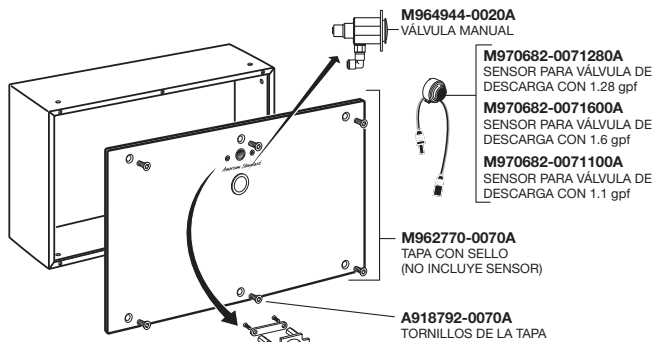

PIEZAS

Ultima™ Alimentado por CA Selectronic® Válvula de descarga del inodoro, pistón - 606B361 / 606B321 / 606B311 / 606B362 / 606B322 / 606B312

Pistón de cierre lento

(Opcional: Para altas presiones de entrada e instalaciones con secciones largas de tubería)

M970459-0070A
CONJUNTO DE PISTÓN

Kit de electricidad PK00.WRK

M950361-0070A
PAQUETE DE BATERÍAS PWRX

M950360-0070A
DISPOSITIVO DE CIERRE DEL CONECTOR

Batería de litio CR-P2 PK00-CRP

A923654-0070A
BATERÍA 6V CR-P2

M950360-0070A
DISPOSITIVO DE CIERRE DEL CONECTOR

M950514-0070A
PROTECTOR DE BATERÍA

Kit de electricidad Enchufe AC PK01.PAC

M950360-0070A
DISPOSITIVO DE CIERRE DEL CONECTOR

M950338-0070A
SUMINISTRO DE ELECTRICIDAD

Kit de electricidad Cableado AC PK01.HAC

M950527-0070A
SUMINISTRO DE ELECTRICIDAD

M950360-0070A
DISPOSITIVO DE CIERRE DEL CONECTOR

Kit de electricidad Multi AC PK01.MAC