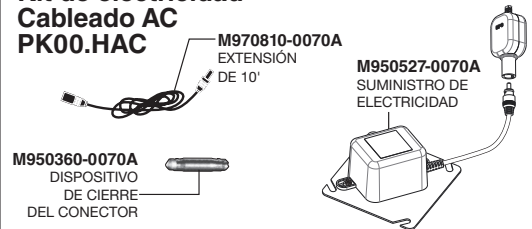

Ultima™ Con baterías Selectronic®

Válvula de descarga del mingitorio, pistón

NÚMEROS DE MODELO

606B.X10	606B.X01	606B.X05
----------	----------	----------

**Kit de electricidad PWRX
PK00.WRK**

**Batería de litio CR-P2
PK00-CRP**

**Kit de electricidad Enchufe AC
PK00.PAC**

**Kit de electricidad Cableado AC
PK00.HAC**

**Kit de electricidad Multi AC
PK00.MAC**

PART OF LIXIL

LÍNEA DE AYUDA DIRECTA
Si desea obtener información o tiene preguntas, llame sin cargo al (844) CRT-TEAM / (844) 278-8326
Lunes a Viernes 8:00 a.m. a 6:00 p.m. Sabado 10:00 a.m. a 4:00 p.m.
Hora normal del este
EN MÉXICO: 01-800-839-1200
EN CANADÁ: 1-800-387-0369 (TORONTO: 1-905-306-1093)
Los días de semana de 8:00 a.m. a 7:00 p.m. Hora normal del este
Los nombres de producto mencionados en este documento son marcas de comercio de AS America, Inc. ©2022