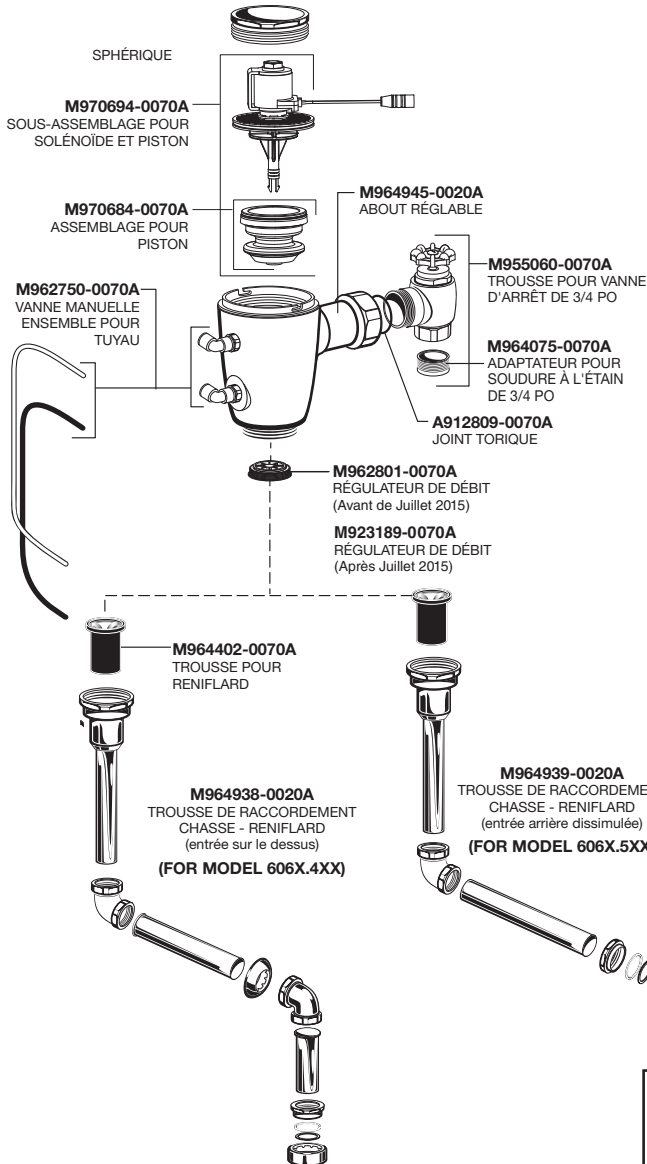

American Standard

Ultima™ Selectronic® Battery Powered Urinal Flush Valve, Piston-Type

MODEL NUMBERS

606B.X10	606B.X01	606B.X05
----------	----------	----------

PWRX Power Kit PK00.WRK

CR-P2 Battery Power Kit PK00-CRP

American Standard

Ultima^{MC} Selectronic^{MD} à pile

Robinet de chasse d'urinoir, à piston

NUMÉROS DE MODÈLE

606B.X10	606B.X01	606B.X05
----------	----------	----------

Ensemble d'alimentation PWRX PK00.WRX