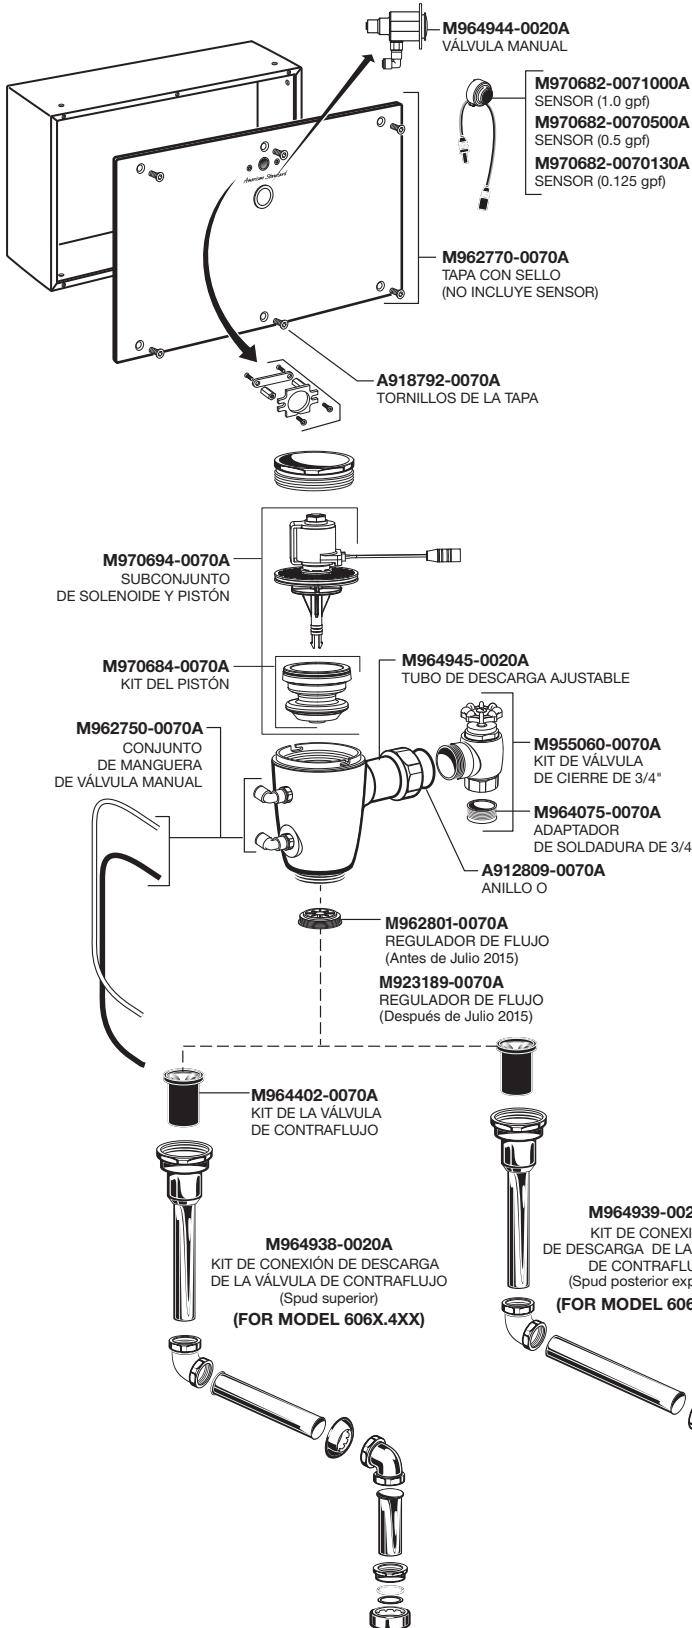

Ultima™ Con baterías Selectronic®

Válvula de descarga del mingitorio, pistón

NÚMEROS DE MODELO

606B.X10	606B.X01	606B.X05
----------	----------	----------

**Kit de electricidad PWRX
PK00.WRK**

**Batería de litio CR-P2
PK00-CRP**