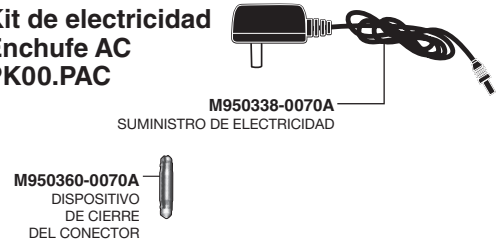

Ultima™ Con baterías Selectronic®

Válvula de descarga del mingitorio, pistón

NÚMEROS DE MODELO

606B.X10	606B.X01	606B.X05
----------	----------	----------

**Kit de electricidad PWRX
PK00.WRK**

**Batería de litio CR-P2
PK00-CRP**

**Kit de electricidad Enchufe AC
PK00.PAC**

**Kit de electricidad Cableado AC
PK00.HAC**

**Kit de electricidad Multi AC
PK00.MAC**

PART OF LIXIL

LÍNEA DE AYUDA DIRECTA
Si desea obtener información o tiene preguntas, llame sin cargo al (844) CRT-TEAM / (844) 278-8326
Lunes a Viernes 8:00 a.m. a 6:00 p.m. Sabado 10:00 a.m. a 4:00 p.m.
Hora normal del este
EN MÉXICO: 01-800-839-1200
EN CANADÁ: 1-800-387-0369 (TORONTO: 1-905-306-1093)
Los días de semana de 8:00 a.m. a 7:00 p.m. Hora normal del este
Los nombres de producto mencionados en este documento son marcas de comercio de AS America, Inc. ©2022