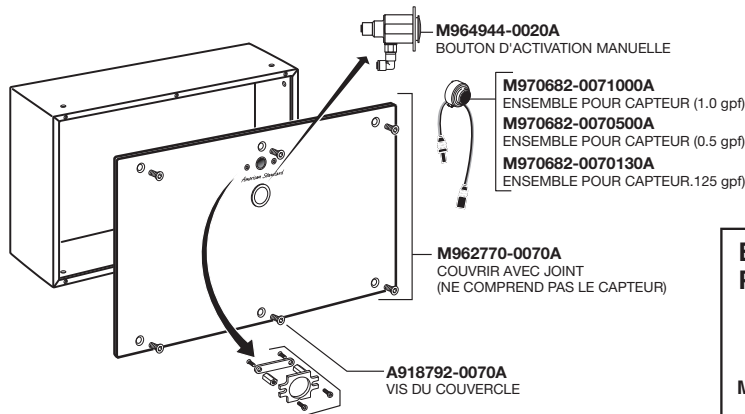

American Standard

Ultima^{MC} Selectronic^{MD} à pile

Robinet de chasse d'urinoir, à piston

NUMÉROS DE MODÈLE

606B.X10	606B.X01	606B.X05
----------	----------	----------

Ensemble d'alimentation PWRX PK00.WRX