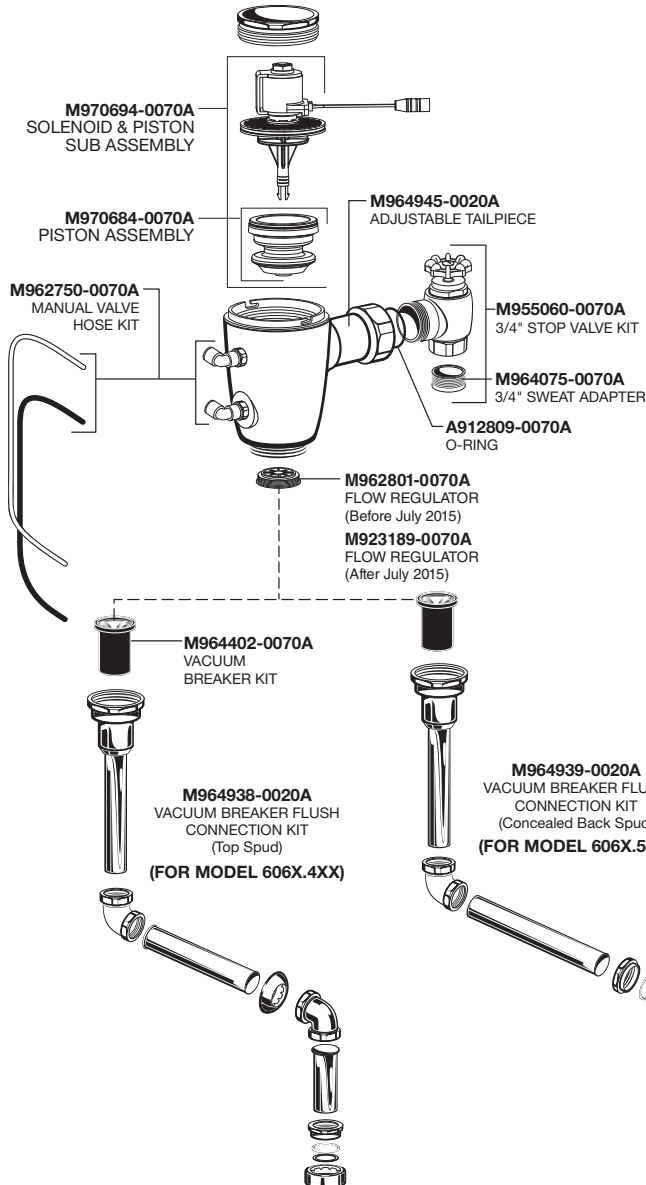

American Standard

Ultima™ Selectronic® Battery Powered Urinal Flush Valve, Piston-Type

MODEL NUMBERS

606B.X10	606B.X01	606B.X05
----------	----------	----------

PWRX Power Kit PK00.WRK

CR-P2 Battery Power Kit PK00-CRP

American Standard

Ultima^{MC} Selectronic^{MD} à pile

Robinet de chasse d'urinoir, à piston

NUMÉROS DE MODÈLE

606B.X10	606B.X01	606B.X05
----------	----------	----------

Ensemble d'alimentation PWRX PK00.WRX