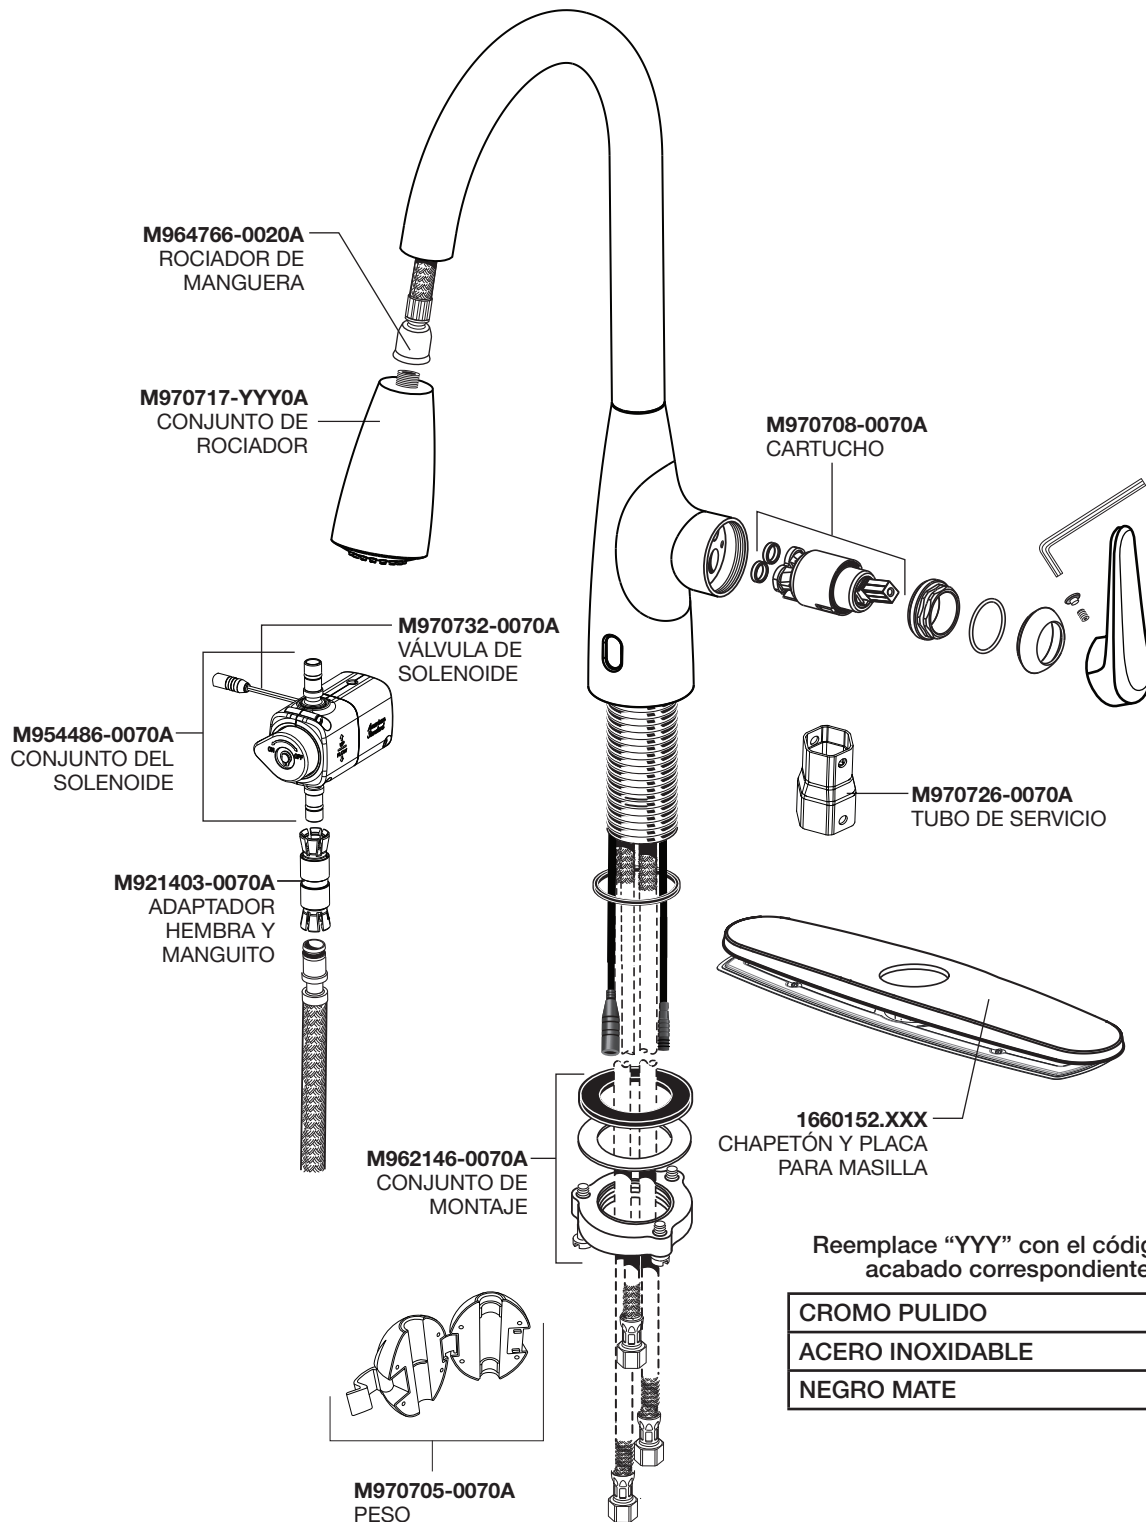

PIEZAS

Llave para cocina con manija para tirar hacia abajo sin contacto Colony – 7077380

RP 7077380 SP 1/23

Los nombres de producto mencionados en este documento son marcas de comercio de AS America, Inc. 2023

PART OF **LIXIL**

American Standard