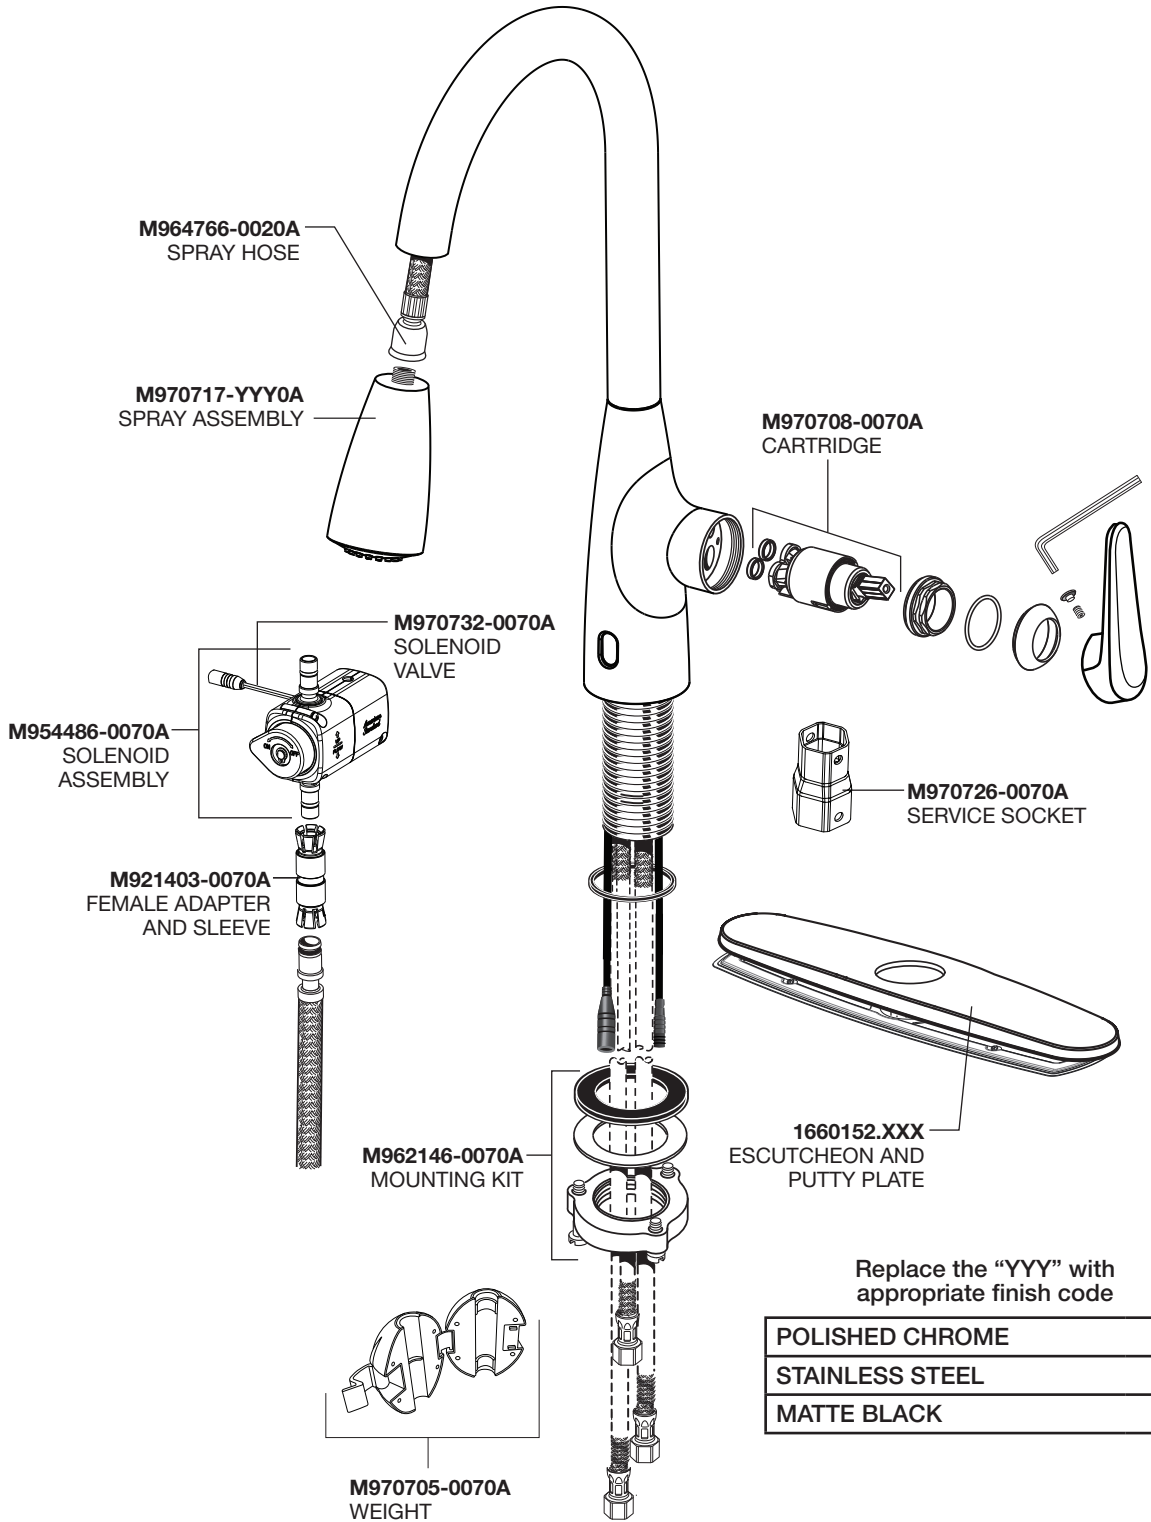

PARTS

Colony Pro Touchless Pull-Down Kitchen Faucet – 7077380

Replace the "YYY" with appropriate finish code

POLISHED CHROME	002
STAINLESS STEEL	075
MATTE BLACK	243