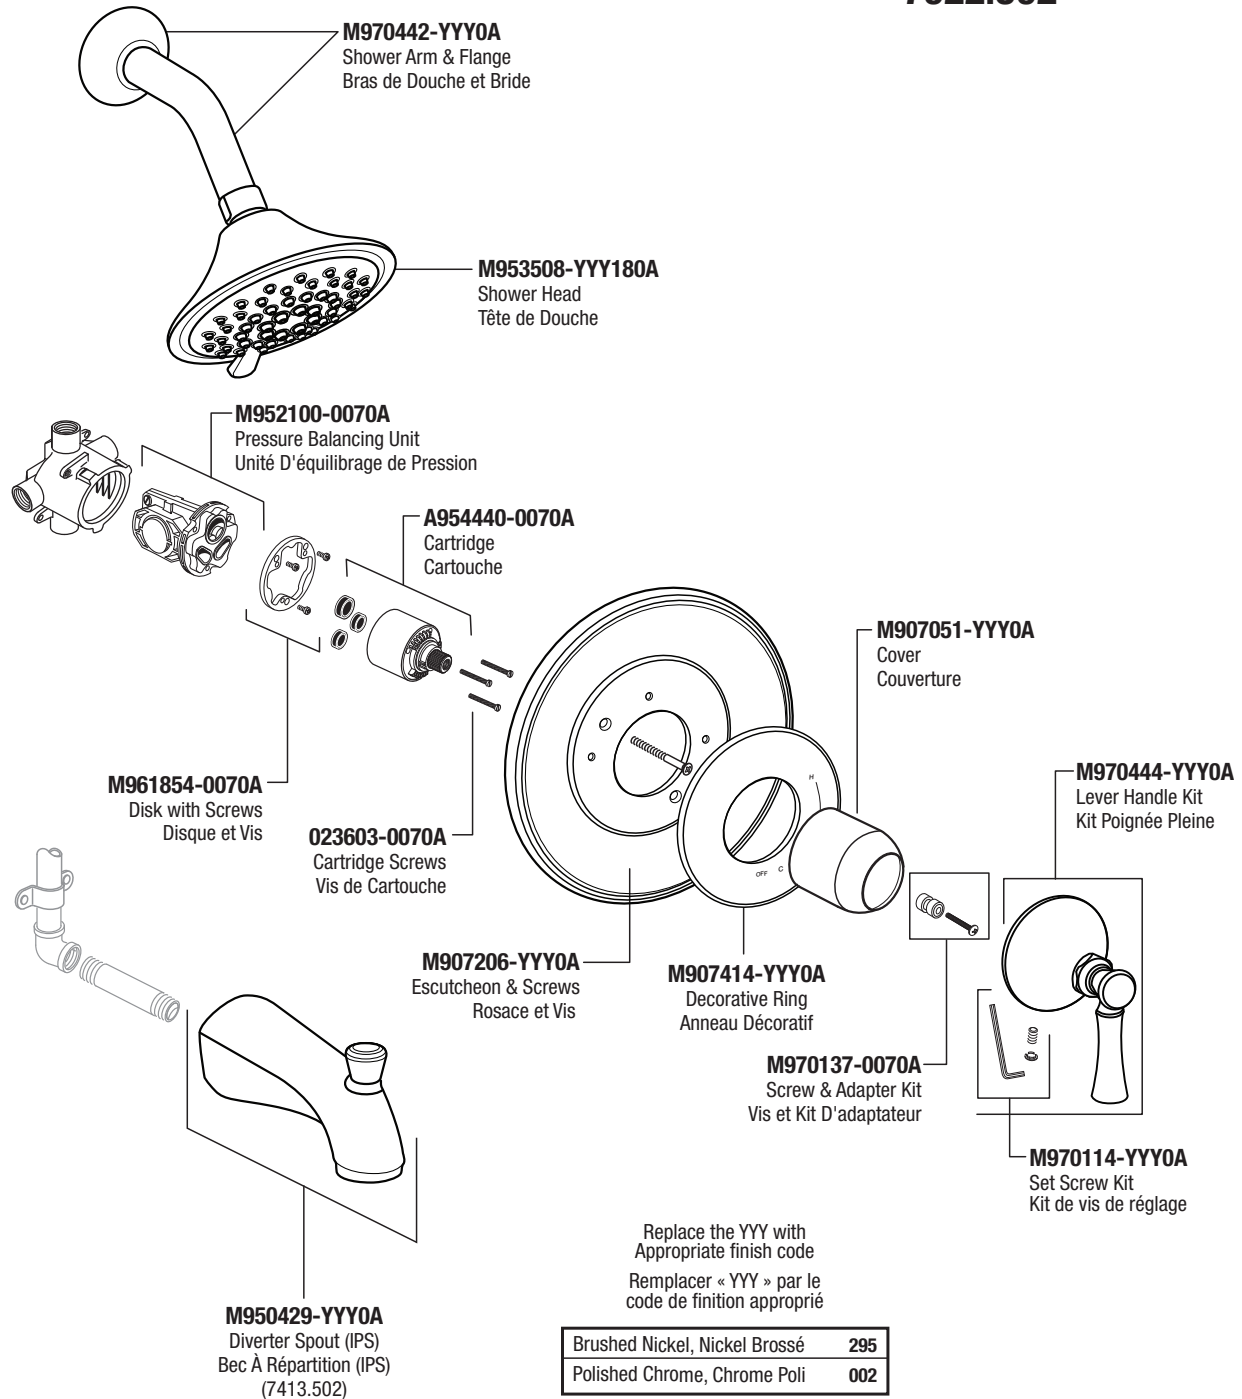

# Parts/Assembly Ensemble/Pièces

## Chancellor<sup>MC</sup> Pressure Balancing Bath and Shower Set Ensembles de bain et douche à équilibrage de pression 7022.502

**NOTE:** TO AVOID SHOWER RISE OR OTHER RELATED ISSUES,  
DO NOT USE **PEX** CONNECTIONS ON ANY OF THE OUTLETS.  
**NOTEZ:** POUR ÉVITER L'AUGMENTATION DE DOUCHE OU D'AUTRES  
ÉDITIONS LIÉES,  
**N'UTILISER PAS DE CONNEXIONS PEX SUR N'IMPORTE LAQUELLE DES**  
LES ISSUES.

## Pressure Balancing Bath and Shower Set

### Juego de Bañera y Ducha con Presión Equilibrada Para Lavabo