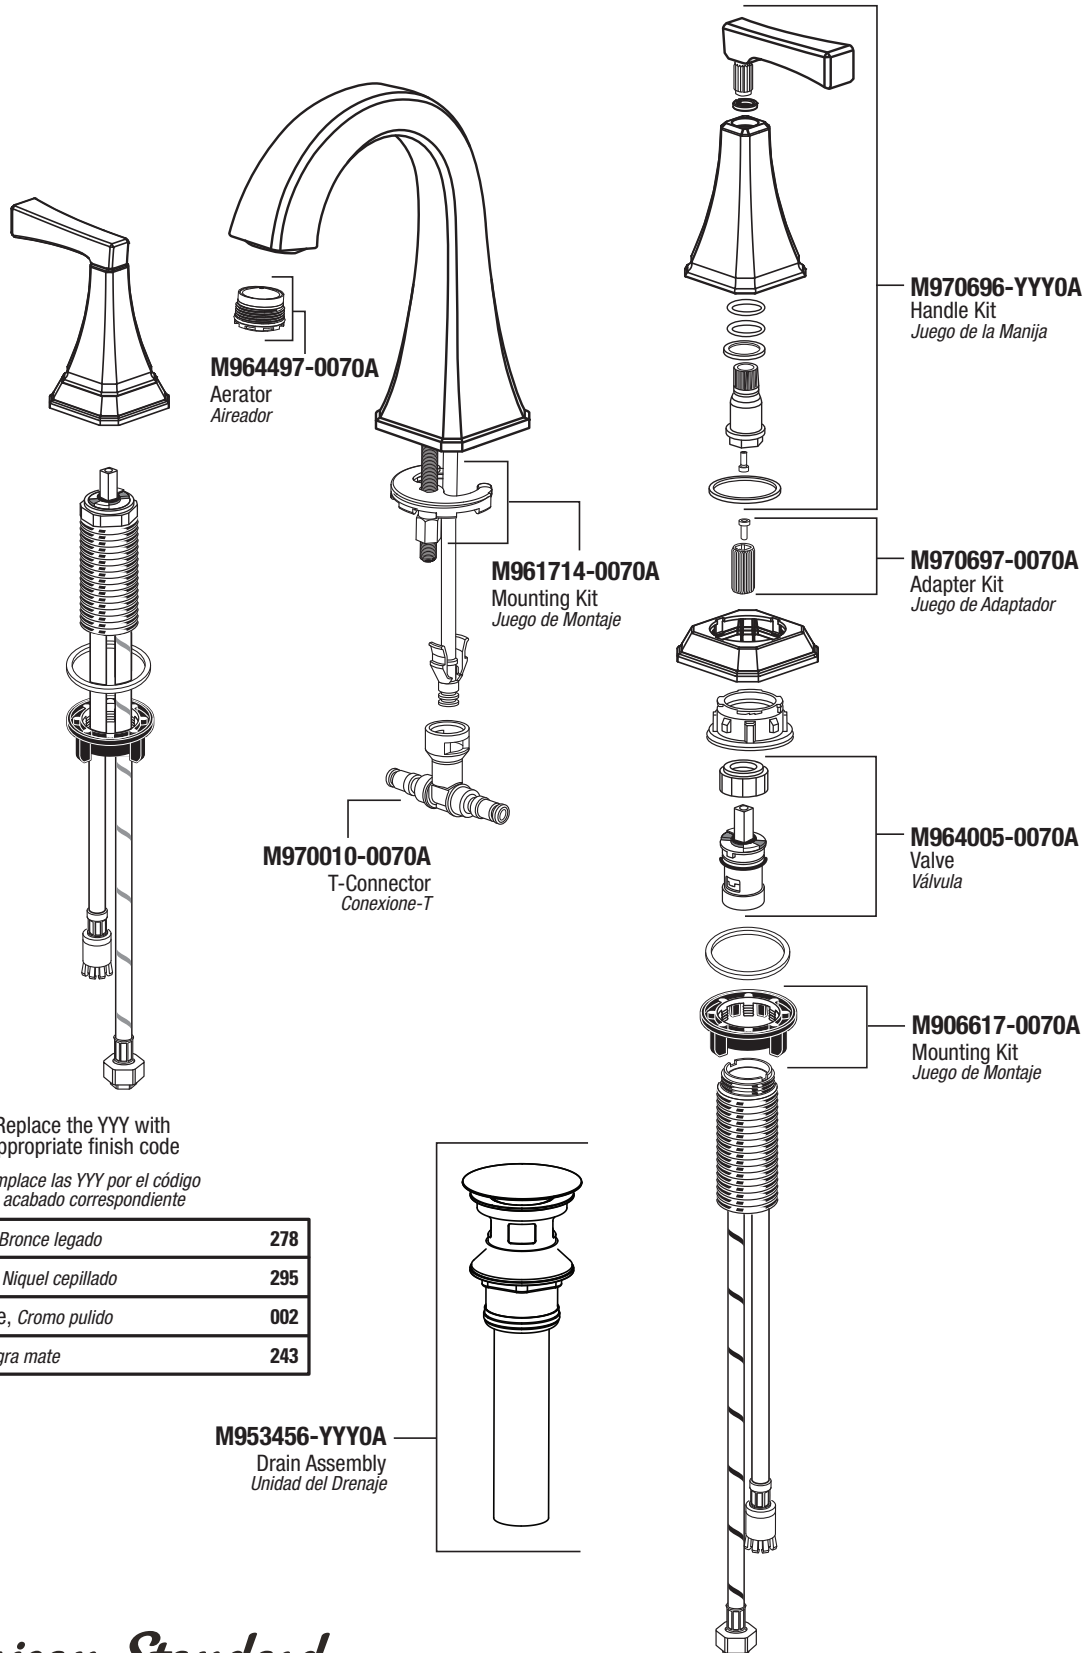

Parts/Assembly Ensemble/Pièces

Westerly^{MC} 8" Widespread Faucet Robinet de lavabo à l'entraxe de 8 po 7012801

Replace the YYY with Appropriate finish code
Remplacer le YYY avec Code de fini approprié

Legacy Bronze, Bronze hérité	278
Brushed Nickel, Nickel Brossé	295
Polished Chrome, Chrome poli	002
Matte Black, Noir Mat	243

American Standard

Parts/Assembly

Unidad/de Partes

Westerly™

8" Widespread Faucet

8" Llave Mezcladora para Lavabo Extendido

7012801

Replace the YYY with
Appropriate finish code

Reemplace las YYY por el código
de acabado correspondiente

Legacy Bronze, <i>Bronce legado</i>	278
Brushed Nickel, <i>Niquel cepillado</i>	295
Polished Chrome, <i>Cromo pulido</i>	002
Matte Black, <i>Negra mate</i>	243