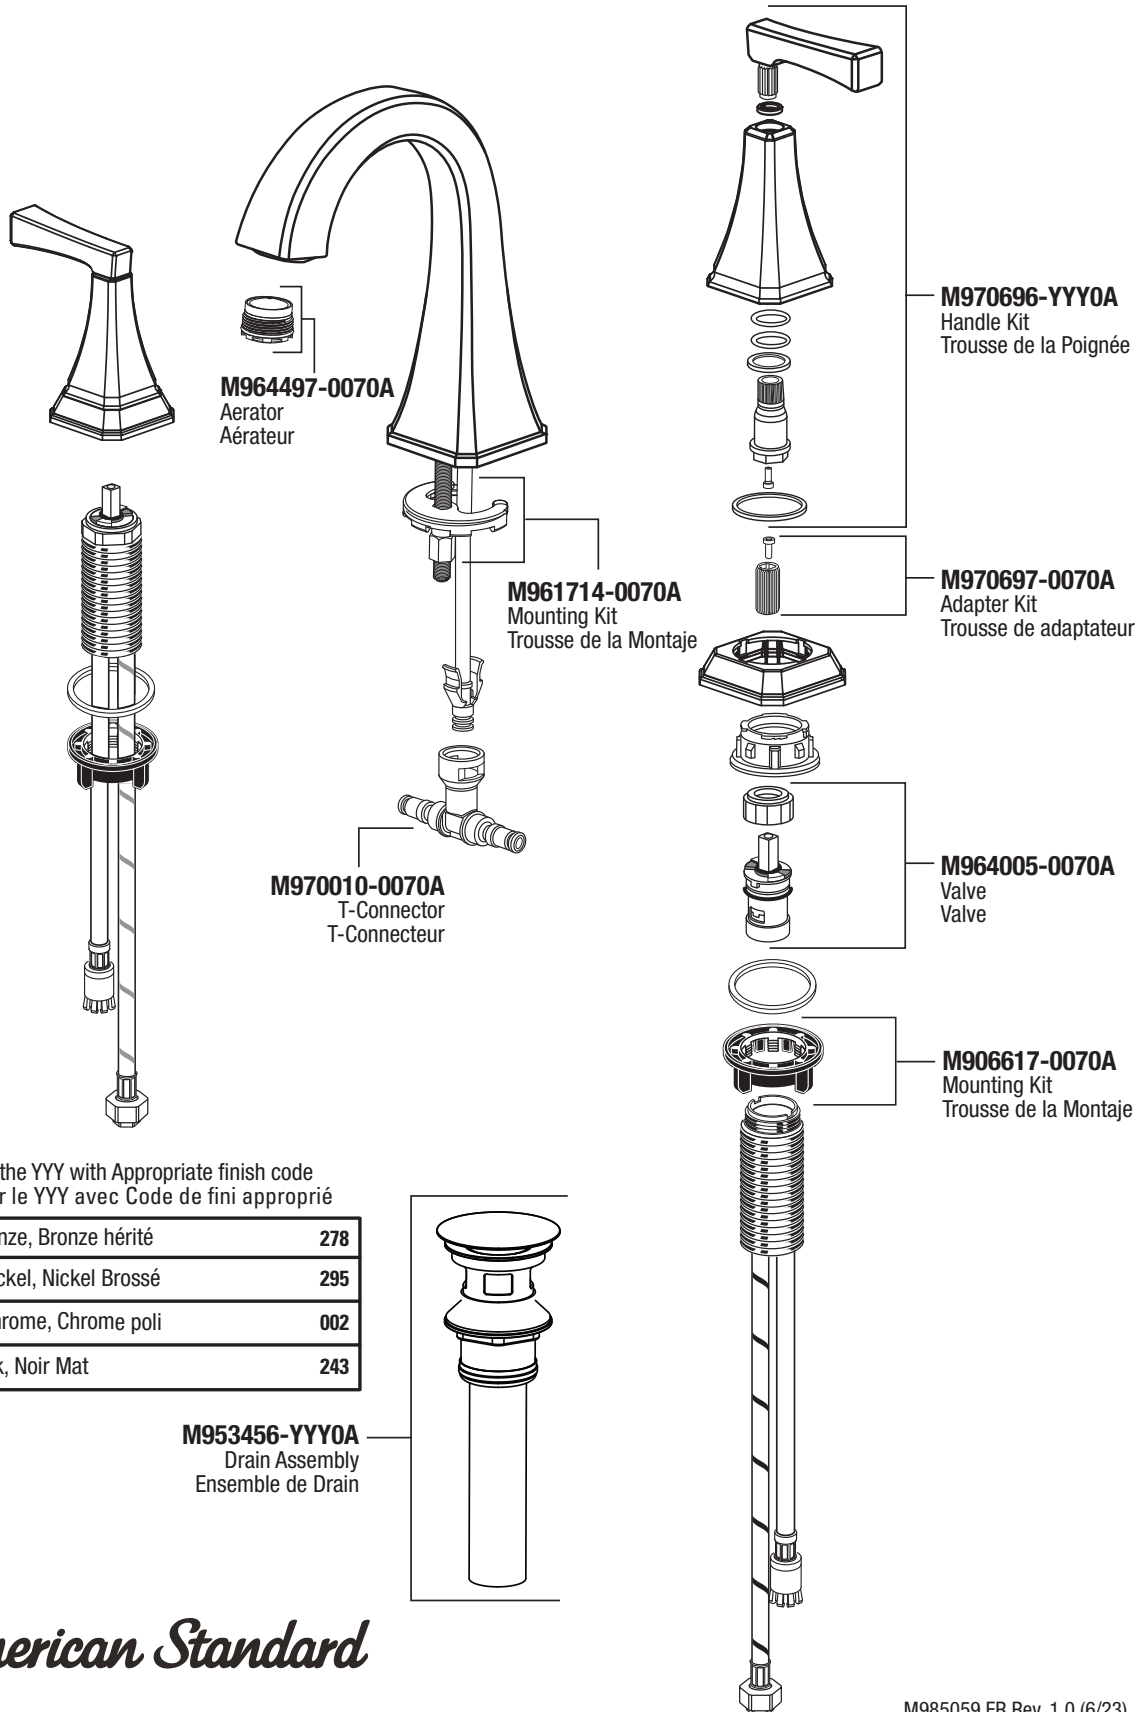

Parts/Assembly Ensemble/Pièces

Westerly^{MC} 8" Widespread Faucet Robinet de lavabo à l'entraxe de 8 po 7012801

Replace the YYY with Appropriate finish code
Remplacer le YYY avec Code de fini approprié

Legacy Bronze, Bronze hérité	278
Brushed Nickel, Nickel Brossé	295
Polished Chrome, Chrome poli	002
Matte Black, Noir Mat	243

American Standard

Parts/Assembly

Unidad/de Partes

Westerly™

8" Widespread Faucet

8" Llave Mezcladora para Lavabo Extendido

7012801

Replace the YYY with
Appropriate finish code

Reemplace las YYY por el código
de acabado correspondiente

Legacy Bronze, <i>Bronce legado</i>	278
Brushed Nickel, <i>Niquel cepillado</i>	295
Polished Chrome, <i>Cromo pulido</i>	002
Matte Black, <i>Negra mate</i>	243