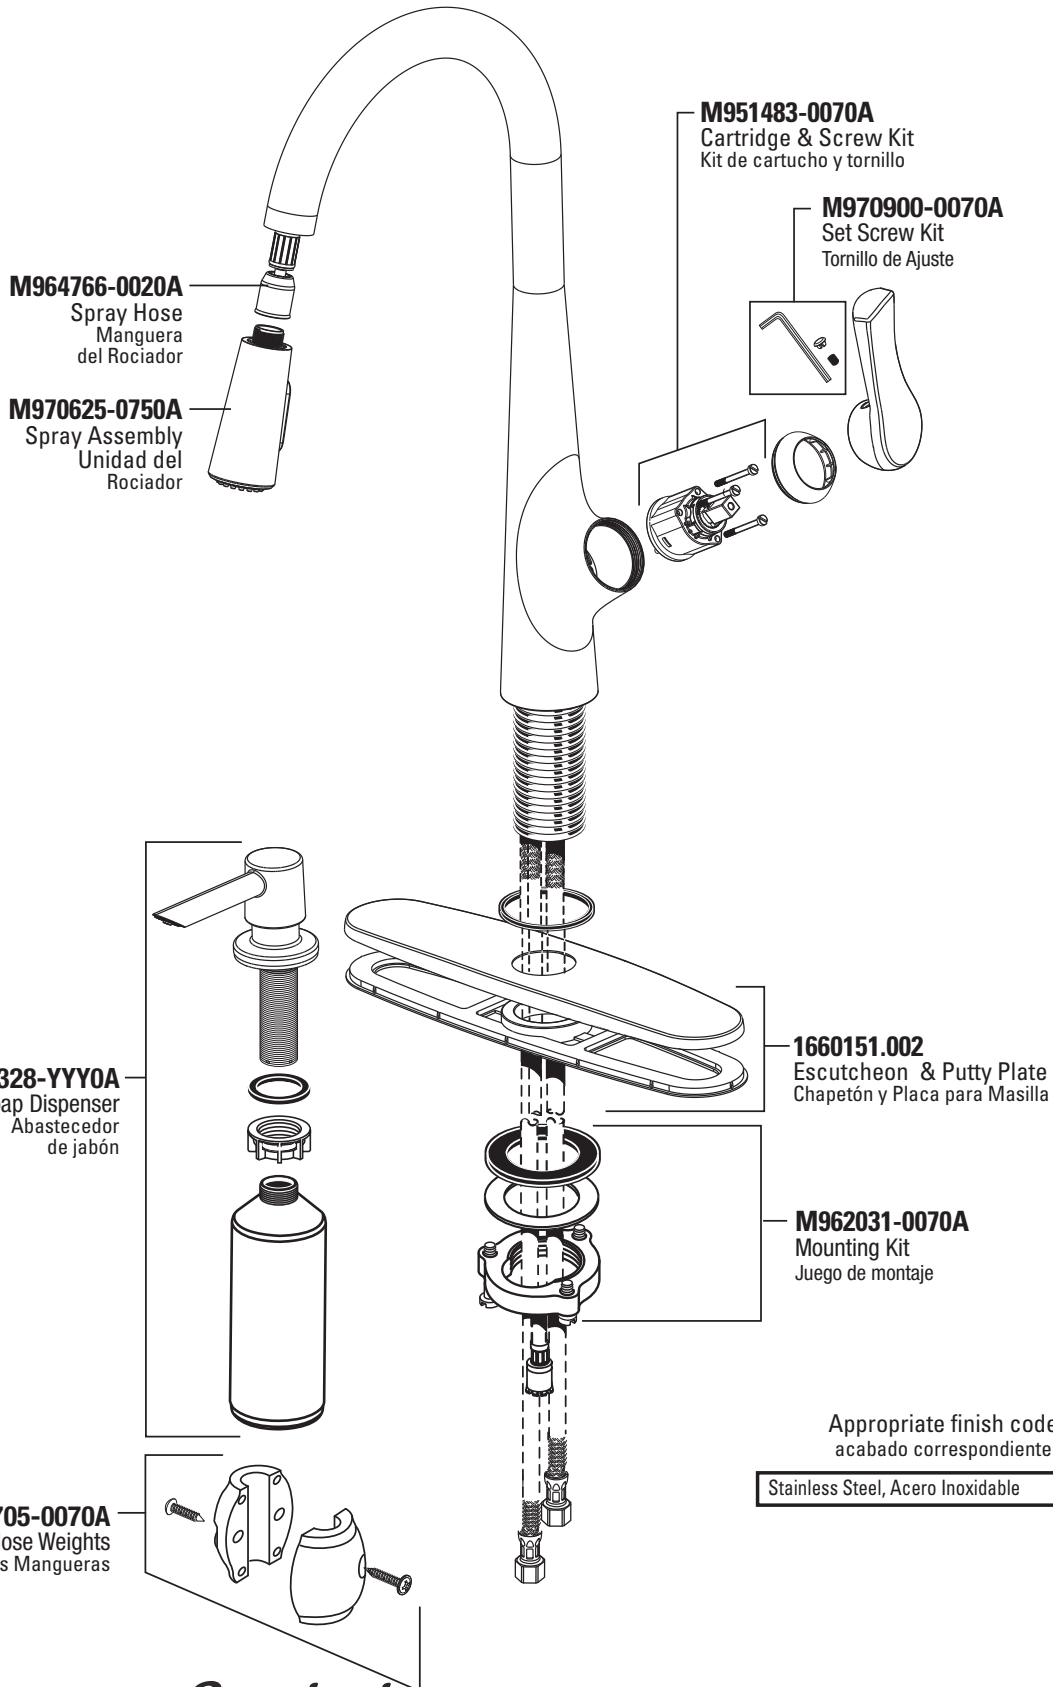

# Copley™ Pull Down Kitchen Faucet Pull en bas robinet de cuisine 7032300

*American Standard*

# Parts/Assembly

## Unidad/de Partes

**Copley™**  
**Pull Down Kitchen Faucet**  
*Grifo de Cocina Extraíble*  
**7032300**

*American Standard*