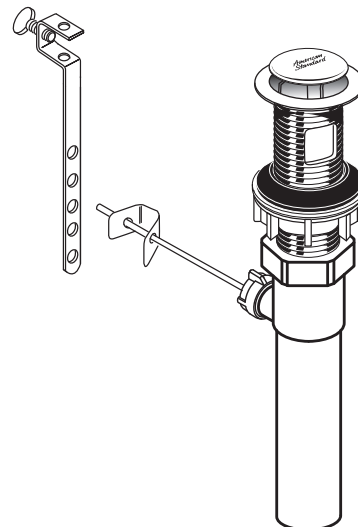

American Standard