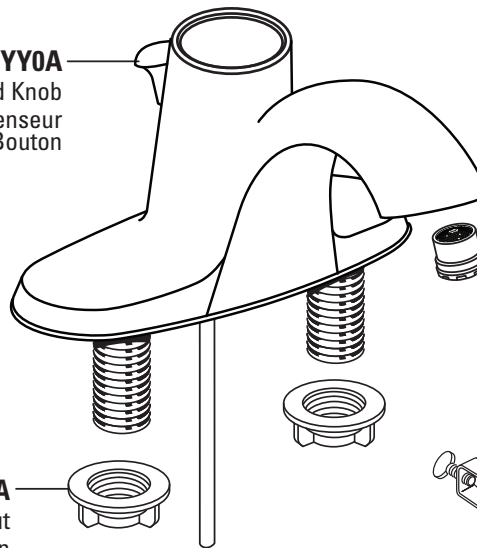

# Parts/Assembly Ensemble/Pièces

**Cadet<sup>MD</sup>**  
**Monoblock Faucet**  
**Robinet Monobloc**  
**9091.110**

**M970194-0020A**  
 Screw Kit  
 Vis de Pression

**M951483-0070A**  
 Cartridge  
 Cartouche

**M964968-YYY0A**  
 Lift Rod and Knob  
 Baguette d'Ascenseur  
 et Bouton

**M964479-0070A**  
 Aerator (1.2 GPM)  
 Aérateur (1,2 GPM)

**065800-0070A**  
 Attachment Nut  
 Écrou de Fixation

Appropriate finish code  
 Code de finition approprié

## Unidad/de Partes

**Cadet®**  
**Monoblock Faucet**  
**Monobloque del Grifo**  
**9091.110**

Appropriate finish code  
 Código de acabado correspondiente

Polished Chrome, <i>Cromo pulido</i>	<b>002</b>
Brushed Nickel, <i>Níquel cepillado</i>	<b>295</b>