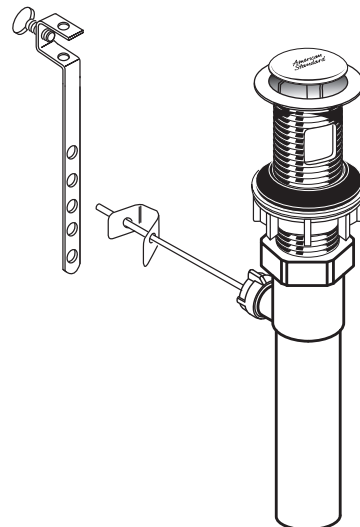

**M964968-YYY0A**  
 Lift Rod and Knob  
 Baguette d'Ascenseur  
 et Bouton

**M964479-0070A**  
 Aerator (1.2 GPM)  
 Aérateur (1,2 GPM)

**065800-0070A**  
 Attachment Nut  
 Écrou de Fixation

Appropriate finish code  
 Code de finition approprié

# Parts/Assembly

## Unidad/de Partes

**Cadet®**  
**Monoblock Faucet**  
**Monobloque del Grifo**  
**9091.110**

Appropriate finish code  
 Código de acabado correspondiente

Polished Chrome, <i>Cromo pulido</i>	<b>002</b>
Brushed Nickel, <i>Níquel cepillado</i>	<b>295</b>