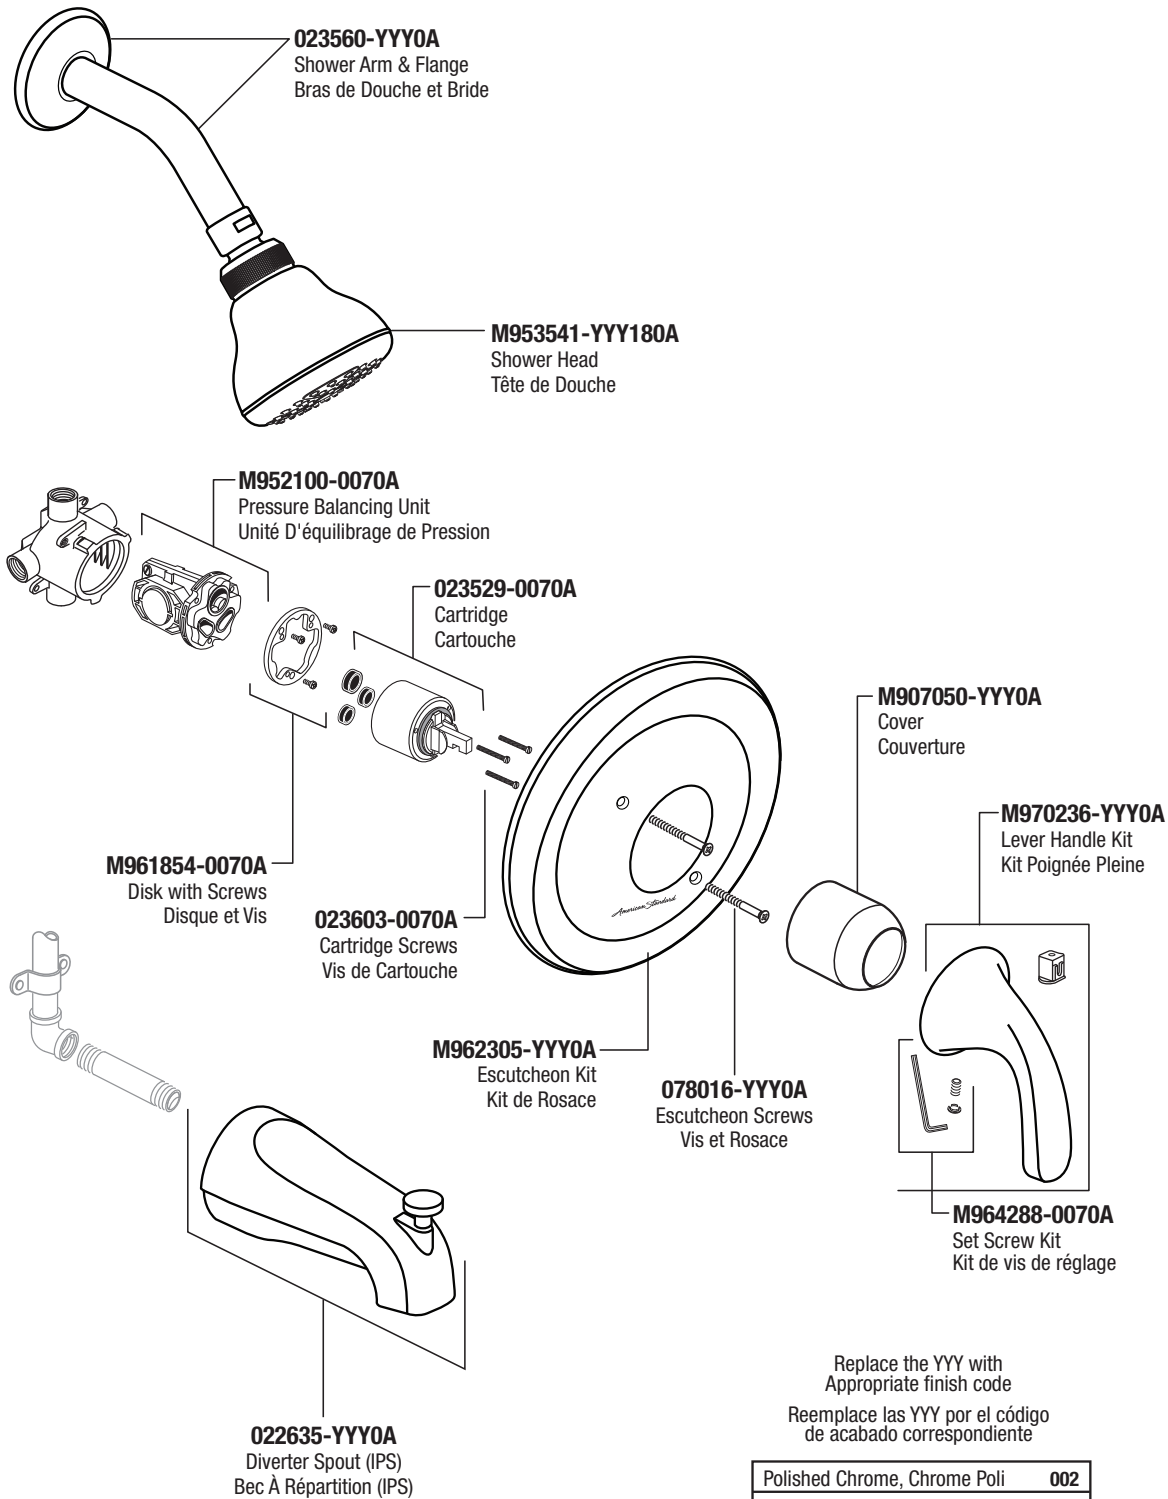

Parts/Assembly Ensemble/Pièces

Cadet^{MD}
Bath and Shower Set
Ensembles de bain et douche
9091.512

Replace the YYY with
Appropriate finish code
Reemplace las YYY por el código
de acabado correspondiente

Polished Chrome, Chrome Poli	002
Satin Nickel, Níquel Satinado	295

NOTE: TO AVOID SHOWER RISE OR OTHER RELATED ISSUES,
DO NOT USE **PEX** CONNECTIONS ON ANY OF THE OUTLETS.
NOTEZ: POUR ÉVITER L'AUGMENTATION DE DOUCHE OU D'AUTRES
ÉDITIONS LIÉES,
N'UTILISER PAS DE CONNEXIONS **PEX** SUR N'IMPORTE LAQUELLE DES
LES ISSUES.

American Standard

Parts/Assembly

Unidad/de Partes

Cadet®
Bath and Shower Set
Juego de Bañera y Ducha
9091.512

Replace the YYY with
Appropriate finish code
*Reemplace las YYY por el código
de acabado correspondiente*

Polished Chrome, <i>Cromo pulido</i>	002
Satin Nickel, <i>Níquel satinado</i>	295

NOTE: TO AVOID SHOWER RISE OR OTHER RELATED ISSUES, DO NOT USE PEX CONNECTIONS ON ANY OF THE OUTLETS.
NOTA: PARA EVITAR LA SUBIDA DE DUCHA U OTRAS CUESTIONES RELACIONADAS, NO USAR UNIONES PEX EN CUALQUIERA DE LAS SALIDAS.