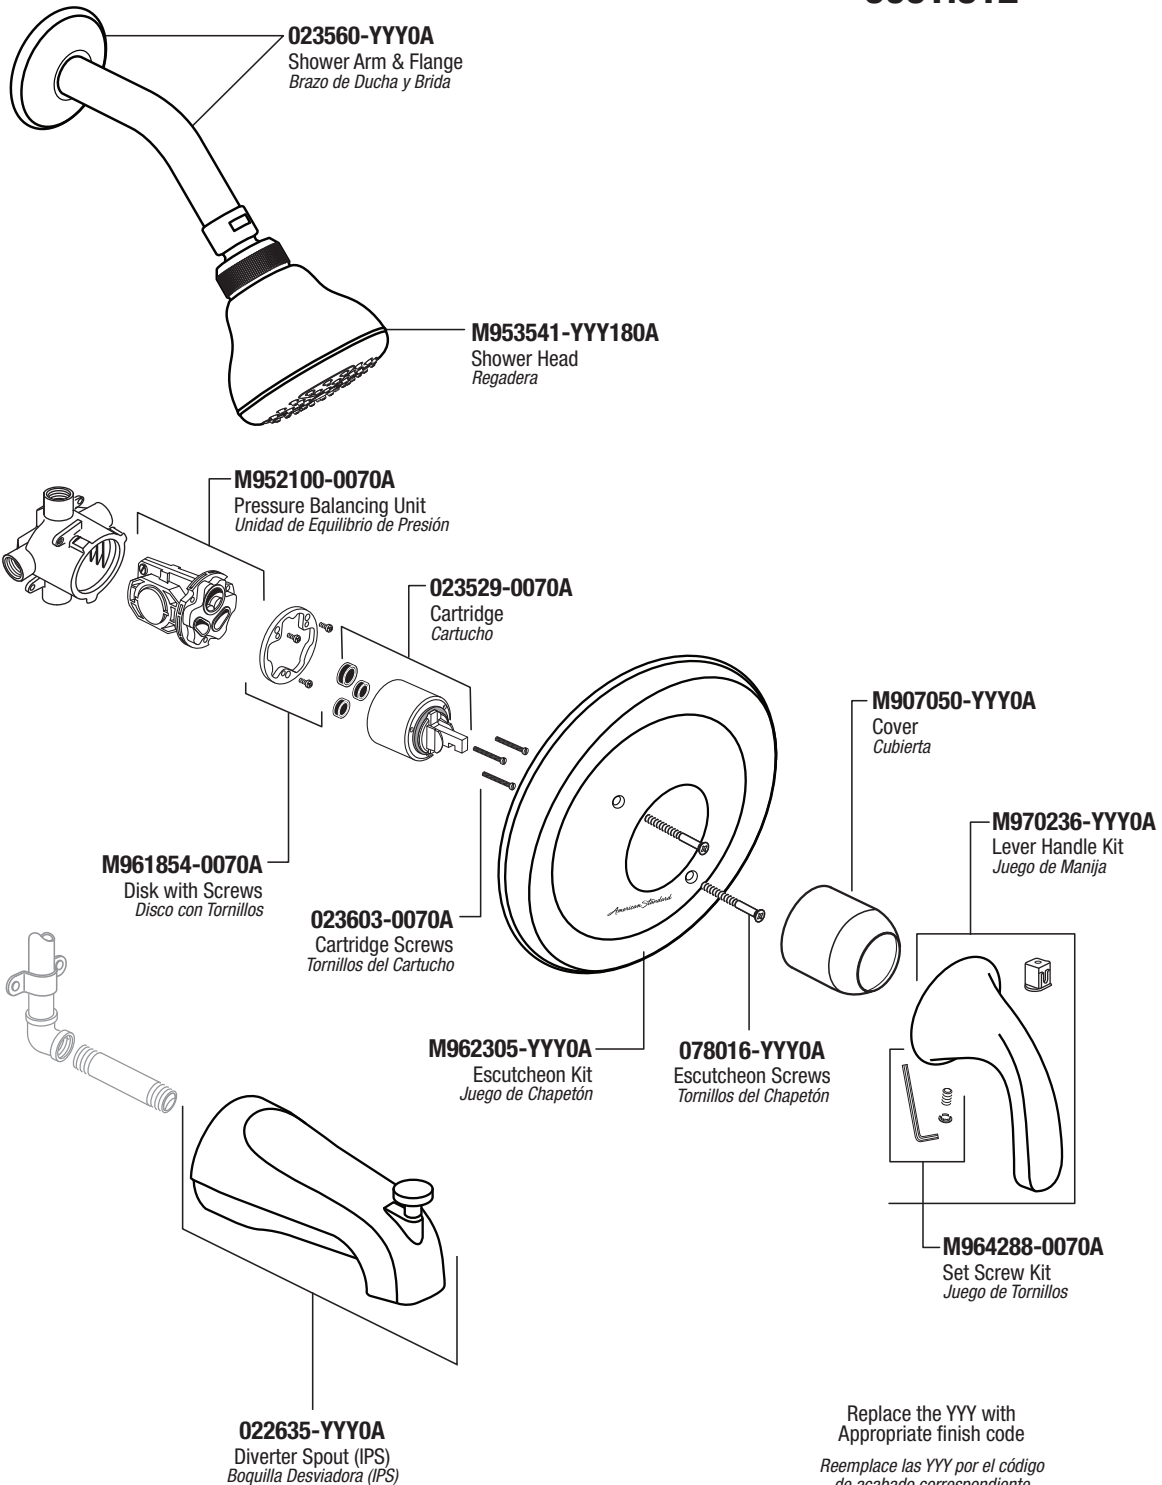

Parts/Assembly Ensemble/Pièces

Cadet^{MD}
Bath and Shower Set
Ensembles de bain et douche
9091.512

Replace the YYY with
Appropriate finish code
Reemplace las YYY por el código
de acabado correspondiente

Polished Chrome, Chrome Poli	002
Satin Nickel, Níquel Satinado	295

NOTE: TO AVOID SHOWER RISE OR OTHER RELATED ISSUES,
DO NOT USE **PEX** CONNECTIONS ON ANY OF THE OUTLETS.
NOTEZ: POUR ÉVITER L'AUGMENTATION DE DOUCHE OU D'AUTRES
ÉDITIONS LIÉES,
N'UTILISER PAS DE CONNEXIONS **PEX** SUR N'IMPORTE LAQUELLE DES
LES ISSUES.

American Standard

Parts/Assembly

Unidad/de Partes

Cadet®
Bath and Shower Set
Juego de Bañera y Ducha
9091.512

Replace the YYY with
Appropriate finish code
*Reemplace las YYY por el código
de acabado correspondiente*

Polished Chrome, <i>Cromo pulido</i>	002
Satin Nickel, <i>Níquel satinado</i>	295

NOTE: TO AVOID SHOWER RISE OR OTHER RELATED ISSUES, DO NOT USE PEX CONNECTIONS ON ANY OF THE OUTLETS.
NOTA: PARA EVITAR LA SUBIDA DE DUCHA U OTRAS CUESTIONES RELACIONADAS, NO USAR UNIONES PEX EN CUALQUIERA DE LAS SALIDAS.