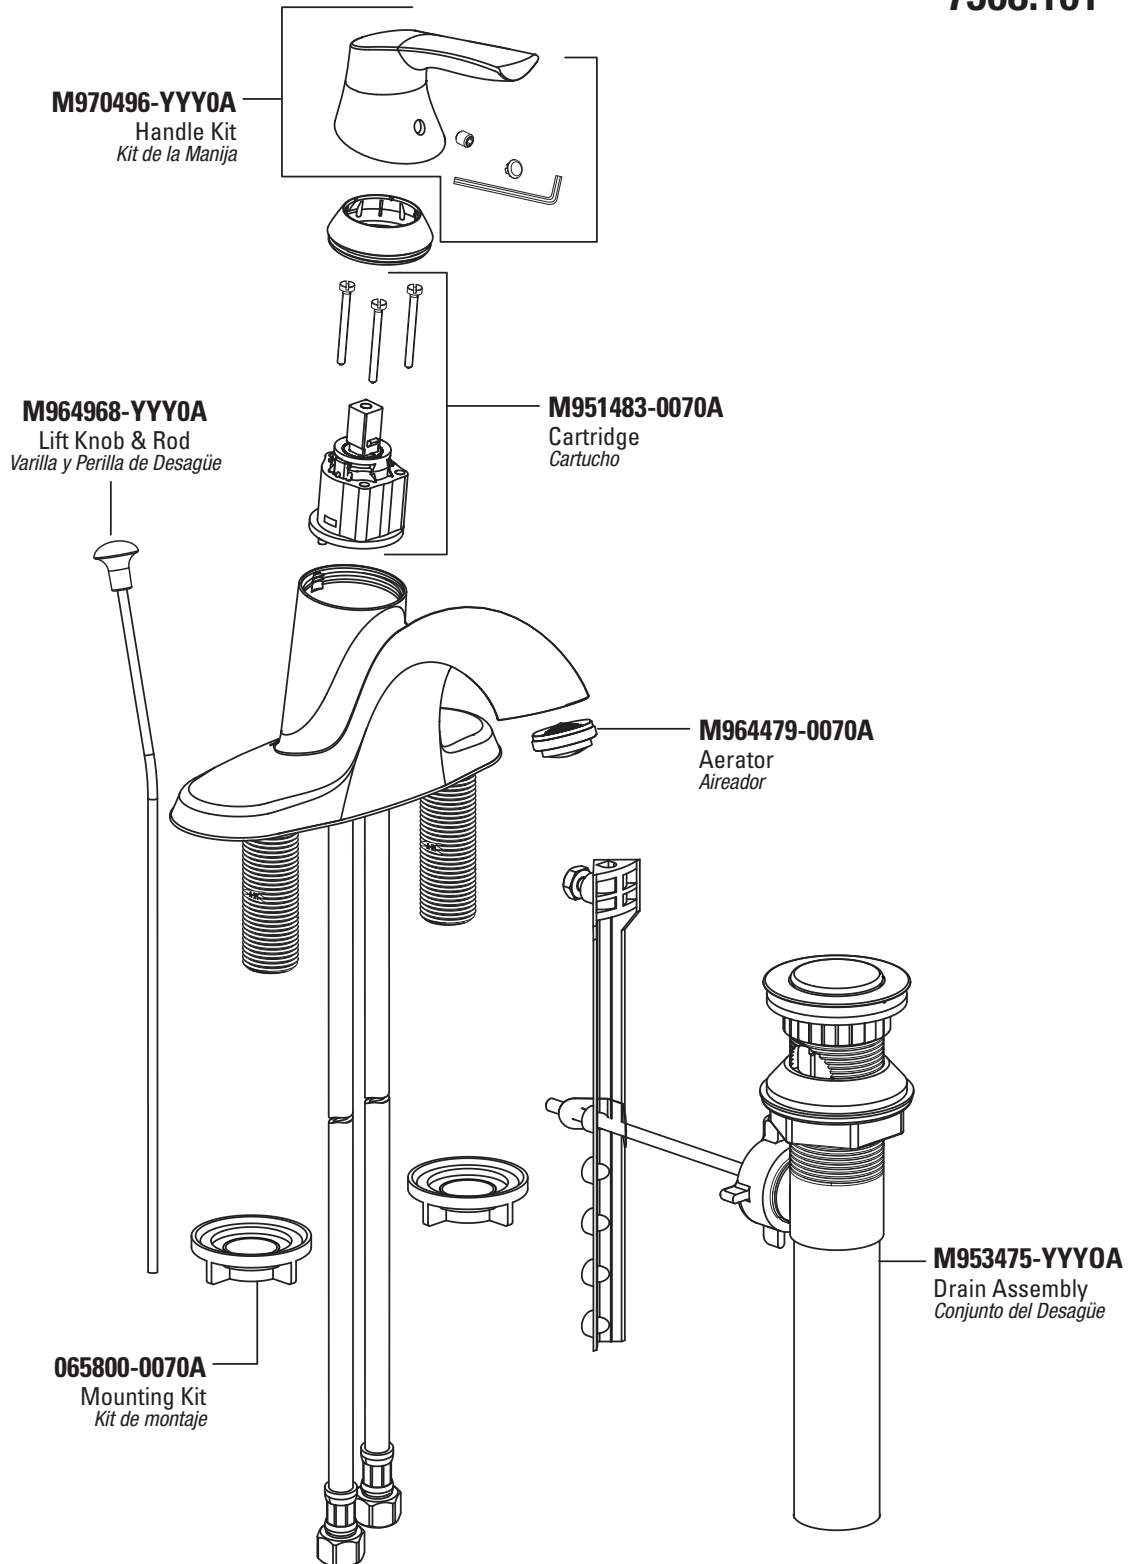

Parts/Assembly Ensemble/Pièces

Bedminster^{MC} Single Control Faucet Robinet de Commande Unique 7508.101

Appropriate finish code
Code de fin appropriée

Chrome, Chrome

002

American Standard

Parts/Assembly

Unidad/de Partes

Bedminster™
Single Control Faucet
Llave de Control Único
7508.101

Appropriate finish code
Código de acabado correspondiente

Chrome, Cromo

002

American Standard