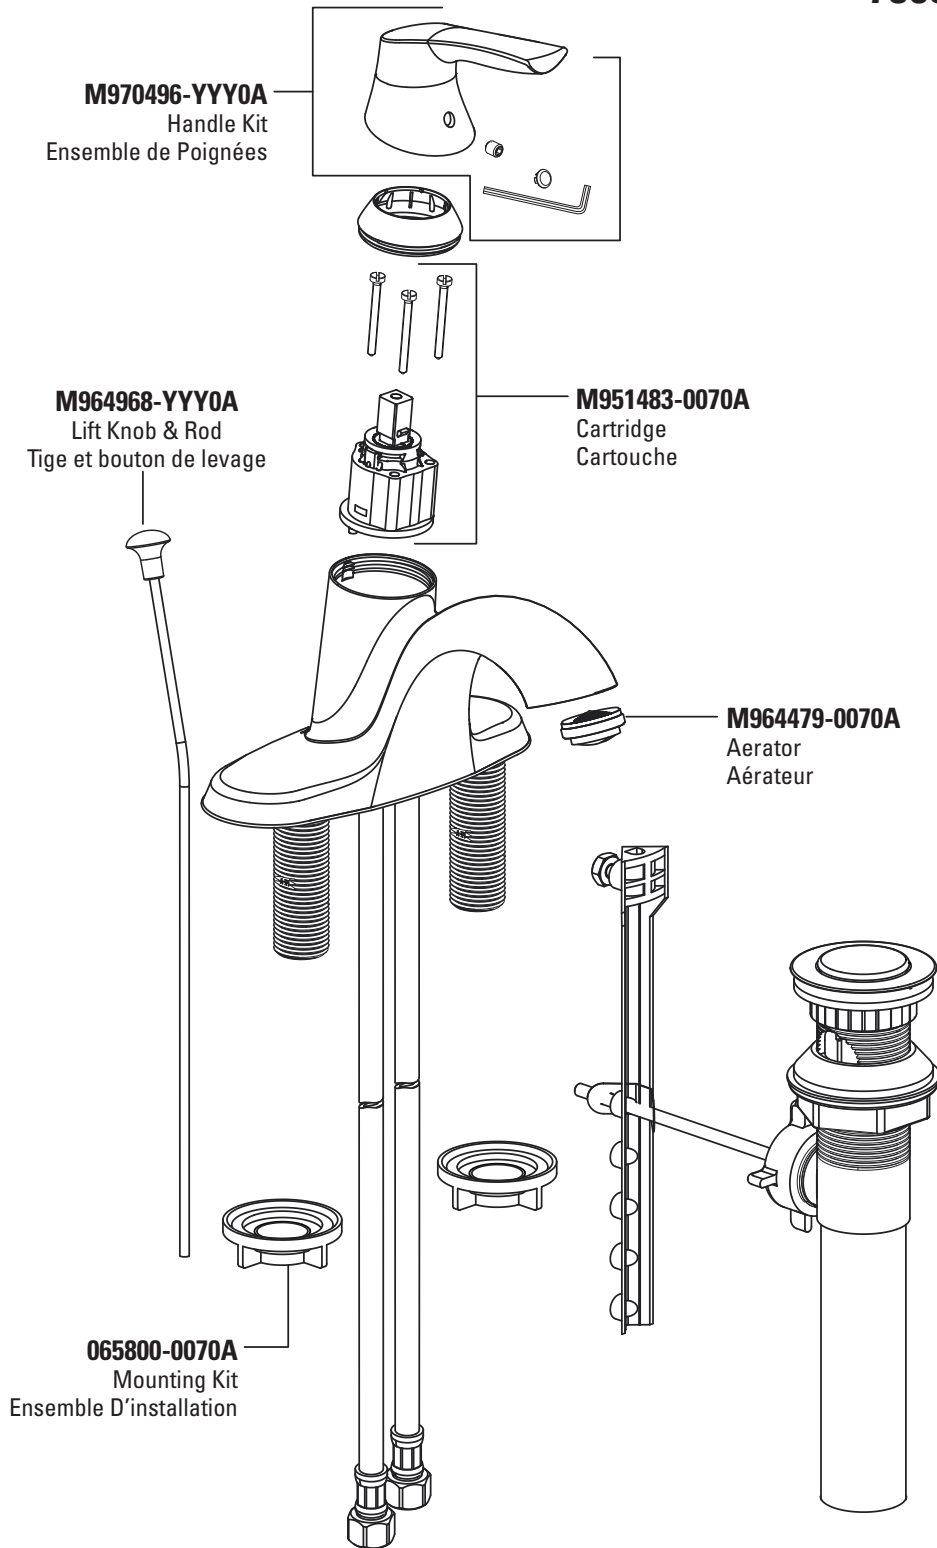

Parts/Assembly Ensemble/Pièces

Bedminster^{MC} Single Control Faucet Robinet de Commande Unique 7508.101

Appropriate finish code
Code de fin appropriée

Chrome, Chrome

002

American Standard

Parts/Assembly

Unidad/de Partes

Bedminster™
Single Control Faucet
Llave de Control Único
7508.101

Appropriate finish code
Código de acabado correspondiente

Chrome, Cromo

002

American Standard