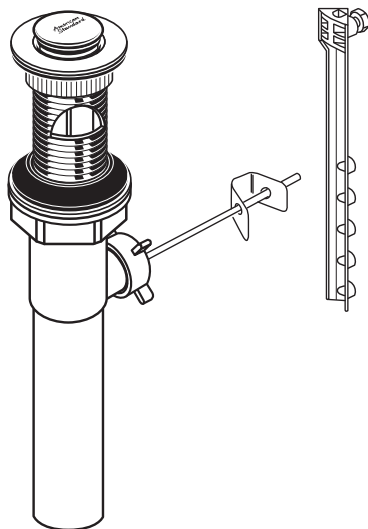

# Parts/Assembly Ensemble/Pièces

**Cadet<sup>MD</sup>**  
**Centerset Faucet**  
**Robinet Monobloc**  
**9091.201**

Replace the YYY with  
Appropriate finish code  
Reemplace las YYY por el código  
de acabado correspondiente

## Unidad/de Partes

**Cadet®**  
**Centerset Faucet**  
*Llave Central de Lavabo*  
**9091.201**

Replace the YYY with  
 Appropriate finish code  
*Reemplace las YYY por el código  
 de acabado correspondiente*