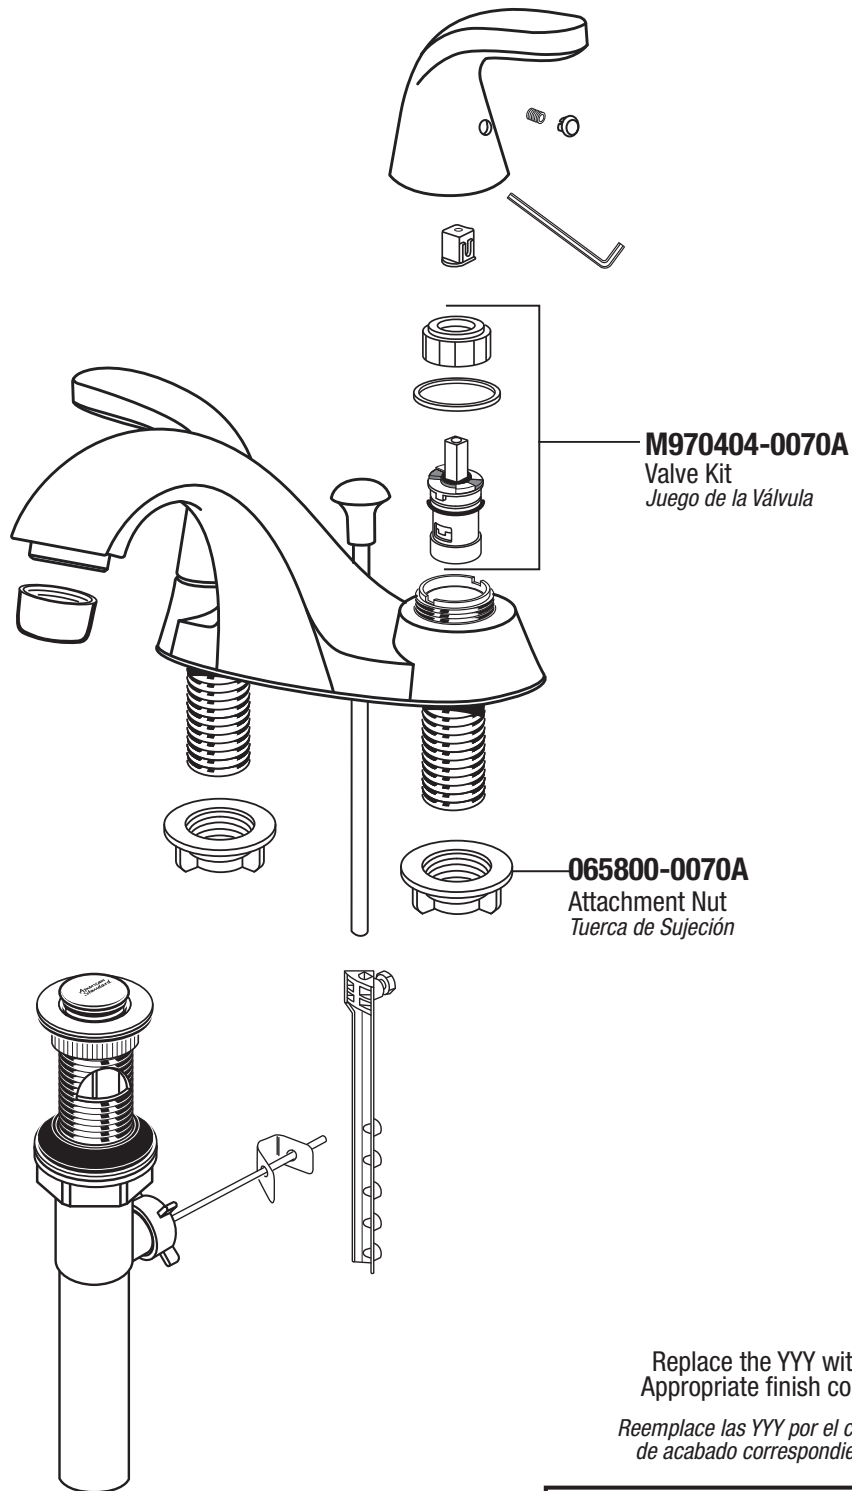

# Parts/Assembly Ensemble/Pièces

**Cadet<sup>MD</sup>**  
**Centerset Faucet**  
**Robinet Monobloc**  
**9091.201**

Replace the YYY with  
Appropriate finish code  
Reemplace las YYY por el código  
de acabado correspondiente

# Parts/Assembly

## Unidad/de Partes

**Cadet®**  
**Centerset Faucet**  
*Llave Central de Lavabo*  
**9091.201**

Replace the YYY with  
 Appropriate finish code  
*Reemplace las YYY por el código  
 de acabado correspondiente*