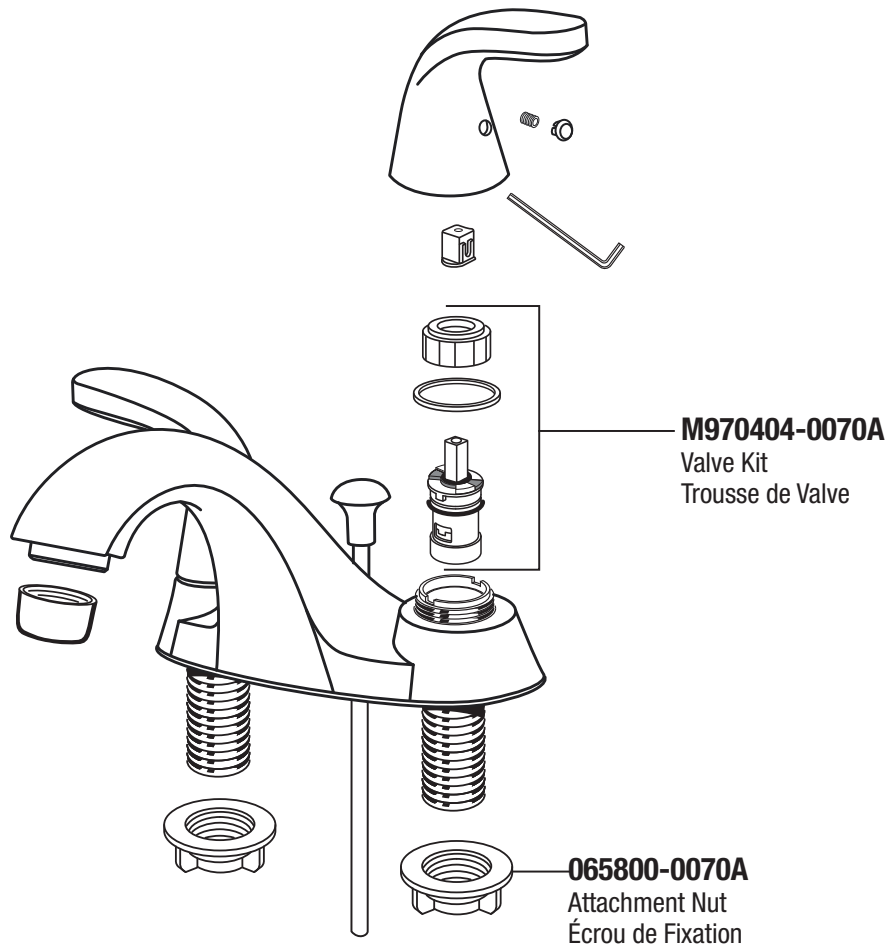

# Parts/Assembly Ensemble/Pièces

**Cadet<sup>MD</sup>**  
**Centerset Faucet**  
**Robinet Monobloc**  
**9091.201**

Replace the YYY with  
Appropriate finish code  
Reemplace las YYY por el código  
de acabado correspondiente

# Parts/Assembly

## Unidad/de Partes

**Cadet®**  
**Centerset Faucet**  
*Llave Central de Lavabo*  
**9091.201**

Replace the YYY with  
 Appropriate finish code  
*Reemplace las YYY por el código  
 de acabado correspondiente*