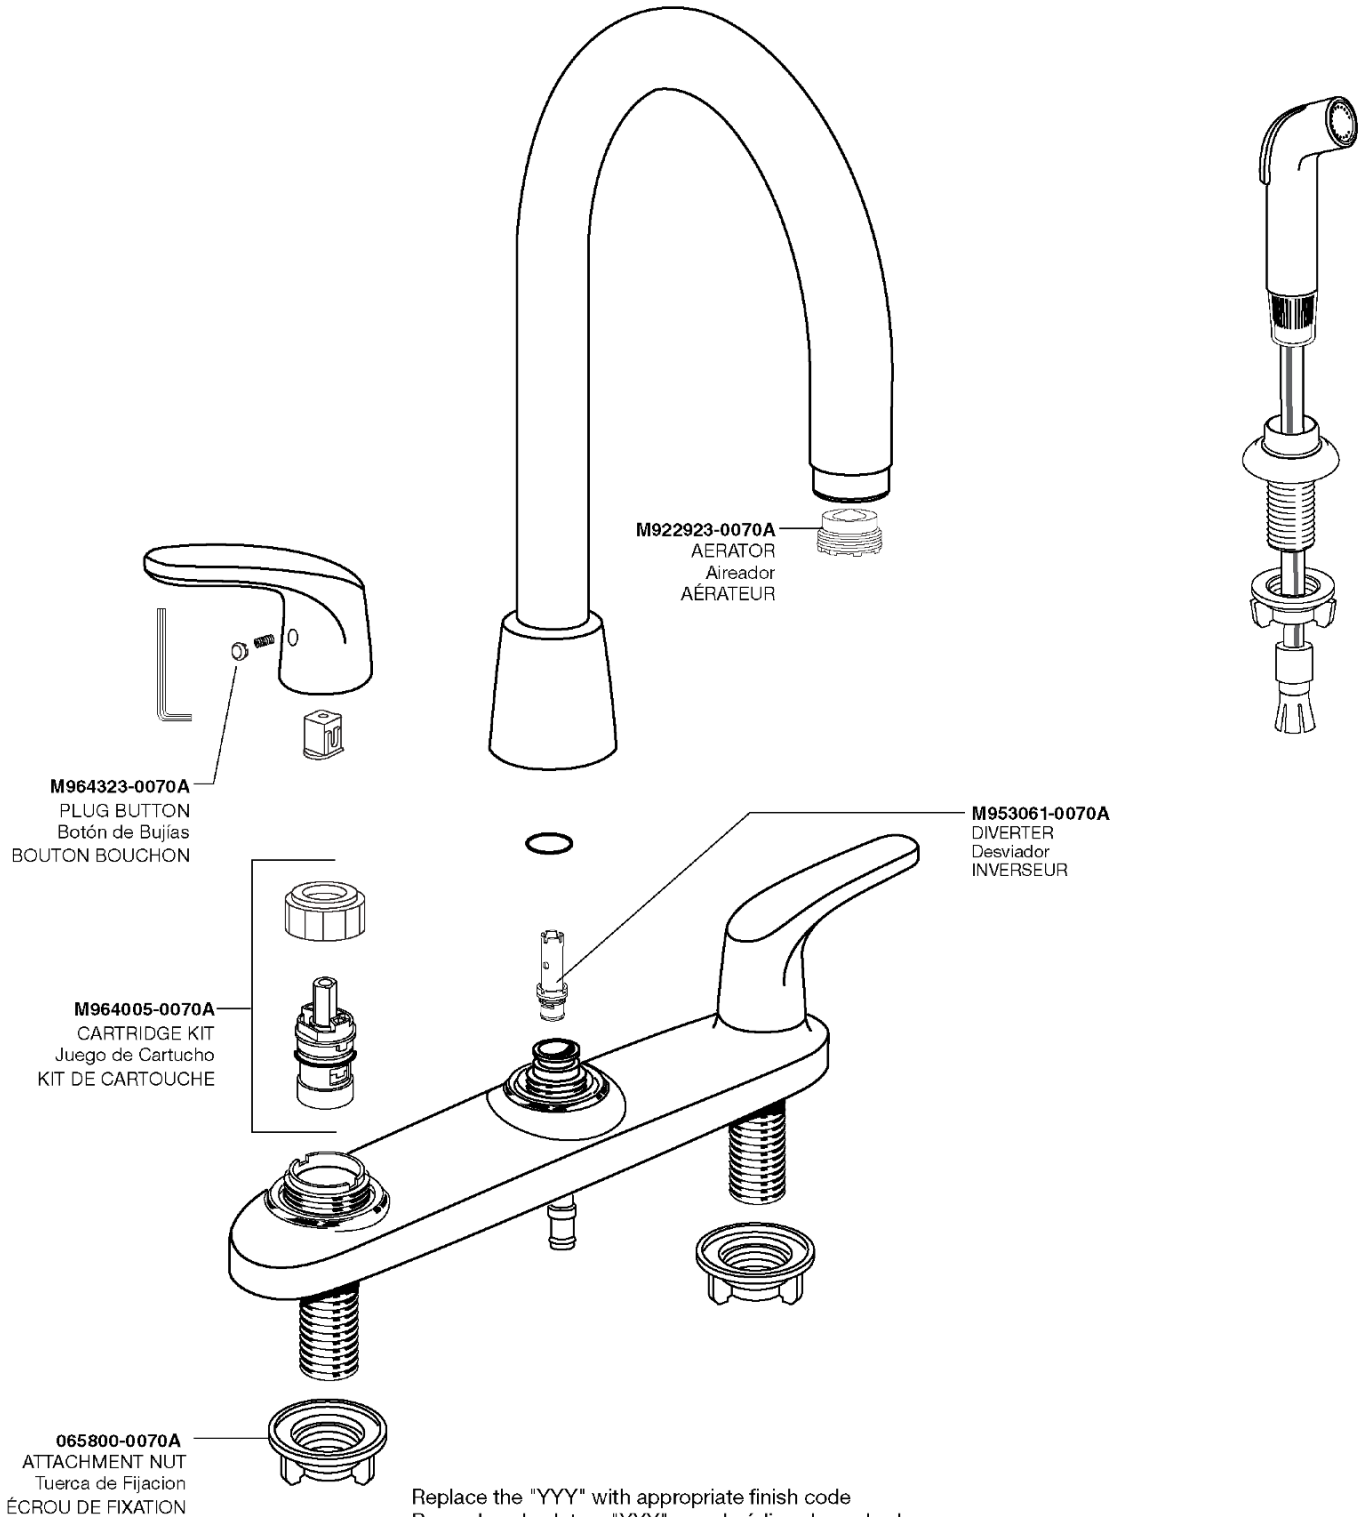

American Standard

COLONY® PRO

**KITCHEN FAUCET
MEZCLADORA DE COCINA DUOMANDO
ROBINET DE CUISINE**
MODEL NUMBER, NÚMERO DE MODELO, NUMÉRO DE MODÈLE

**7074.551
7074.550**

Replace the "YYY" with appropriate finish code
Reemplace las letras "YYY" por el código de acabado
Remplacer le "YYY" par le code de finition approprié

CHROME, CROMO, CHROME

002

PART OF **LIXIL**