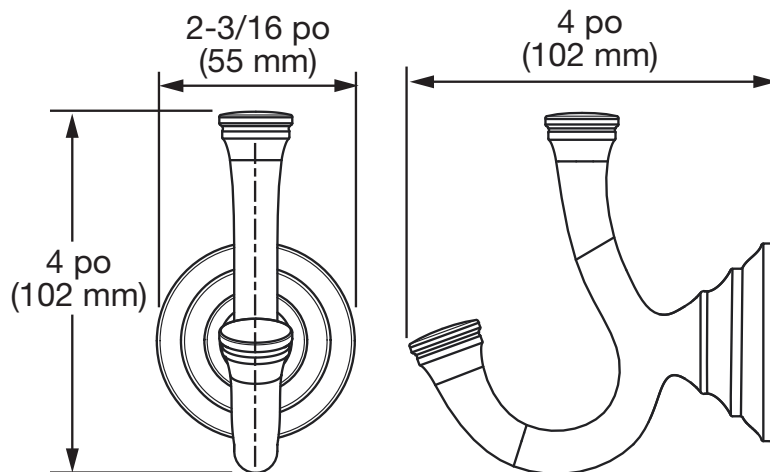

**NUMÉRO DE MODÈLE :**

□ 7052210 – Crochet mural

**Finis offerts**

002	Chrome poli
295	Nickel brossé
013	Nickel poli
278	Bronze Legacy
GN0	Aube fraîche brossé

**CARACTÉRISTIQUES DU PRODUIT :**

**Matériaux de fabrication :** Fabrication en métal pour une plus grande résistance et une longue durée de vie.

**Fixation dissimulée :** Aucune vis de réglage visible.

**Facile à installer**

**CARACTÉRISTIQUES SUGGÉRÉES**

Le porte-peignoir doit être en métal. Doit comprendre une fixation dissimulée sans vis de réglage visible. Le porte-peignoir doit être le modèle American Standard no 7052210.\_\_\_\_