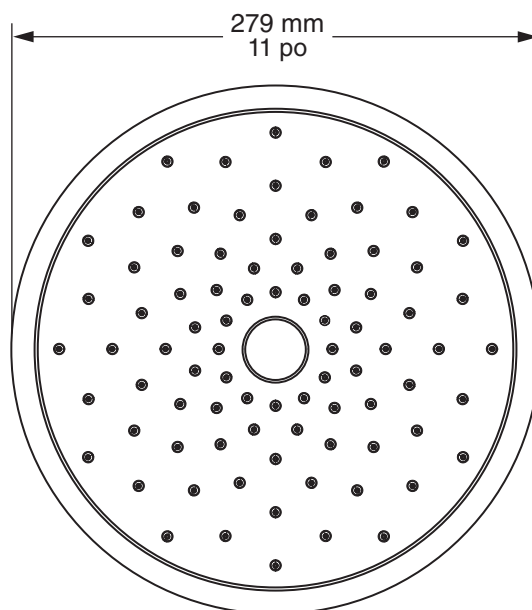

NUMÉRO DE MODÈLE:

- 9038001- Pomme de douche Spectra^{MD} de 11 po à effet pluie

DESCRIPTION GÉNÉRALE :

Pomme de douche de 11 po (280 mm). Jet intense (Drench) à fonction unique. Comprend un dispositif de contrôle du débit à compensation de pression. Joint à rotule en laiton. Buses de pulvérisation faciles à nettoyer. Raccordement 1/2 po NPT. Débit maximal de 1,8 gpm/6,8 L/min.

CARACTÉRISTIQUES DU PRODUIT :

Spray intense (Drench) : procure à l'utilisateur une douche semblable à une averse de pluie.

Dispositif de contrôle du débit à compensation de pression : assure un débit constant sur une large plage de pression.

CODES ET NORMES

Ces produits respectent ou dépassent les codes et normes suivants :

**ASME A112.18.1
CSA B125.1
EPA WaterSense**

Numéro du produit	Description	Finis offerts				
		Chrome poli	Nickel brossé	Aube fraîche brossé	Bronze Legacy	Noir mat
		002	295	GN0	278	243
9038001	Pomme de douche Spectra ^{MD} de 11 po à effet pluie CEC	✓	✓	✓	✓	✓
1660103	Bras de douche de 3 po pour montage au plafond	✓	✓	✓	✓	✓
1660186	Bras de douche de 6 po pour montage au plafond	✓	✓	✓	✓	✓
1660186	Bras de douche à montage au plafond de 12 po	✓	✓	✓	✓	✓
1660194	Bras de douche à angle droit de 12 po à montage mural	✓	✓	✓	✓	✓
1660118	Bras de douche à angle droit de 18 po à montage mural	✓	✓	✓		✓
1660191	Rosace de bras de douche carrée					✓