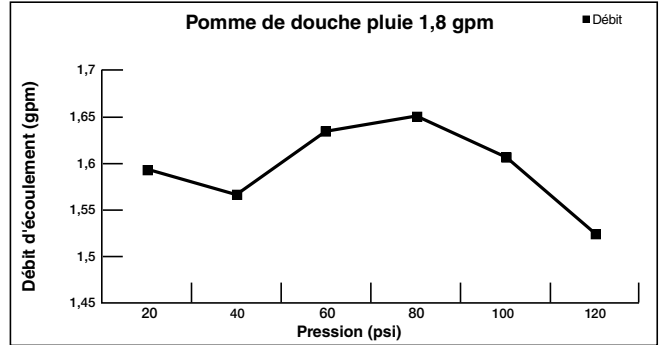

CODES ET NORMES

Ces produits respectent ou dépassent les codes et normes suivants :

**ASME A112.18.1
CSA B125.1
EPA WaterSense**

Numéro du produit	Description	Finis offerts				
		Chrome poli	Nickel brossé	Aube fraîche brossé	Bronze Legacy	Noir mat
		002	295	GN0	278	243
9038001	Pomme de douche Spectra^{MD} de 11 po à effet pluie CEC	✓	✓	✓	✓	✓
1660103	Bras de douche de 3 po pour montage au plafond	✓	✓	✓	✓	✓
1660186	Bras de douche de 6 po pour montage au plafond	✓	✓	✓	✓	✓
1660186	Bras de douche à montage au plafond de 12 po	✓	✓	✓	✓	✓
1660194	Bras de douche à angle droit de 12 po à montage mural	✓	✓	✓	✓	✓
1660118	Bras de douche à angle droit de 18 po à montage mural	✓	✓	✓		✓
1660191	Rosace de bras de douche carrée					✓