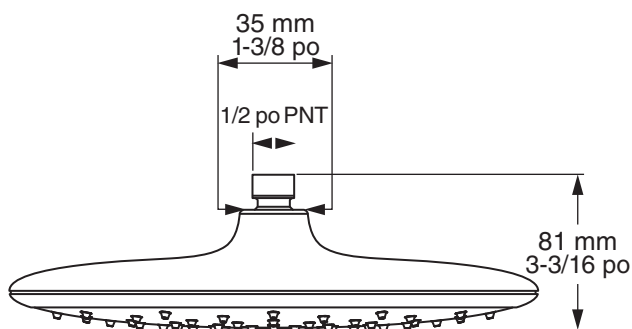

NUMÉRO DE MODÈLE:

- 9038001- Pomme de douche Spectra^{MD} de 11 po à effet pluie

DESCRIPTION GÉNÉRALE :

Pomme de douche de 11 po (280 mm). Jet intense (Drench) à fonction unique. Comprend un dispositif de contrôle du débit à compensation de pression. Joint à rotule en laiton. Buses de pulvérisation faciles à nettoyer. Raccordement 1/2 po NPT. Débit maximal de 1,8 gpm/6,8 L/min.

CARACTÉRISTIQUES DU PRODUIT :

Spray intense (Drench) : procure à l'utilisateur une douche semblable à une averse de pluie.

Dispositif de contrôle du débit à compensation de pression : assure un débit constant sur une large plage de pression.

Buses de pulvérisation faciles à nettoyer : permettent de nettoyer facilement les dépôts de calcaire et de calcium.

SPÉCIFICATION SUGGÉRÉE

La pomme de douche offre un jet intense (Drench) et est dotée d'un joint à rotule en laiton. La pomme de douche doit être munie d'un dispositif de contrôle compensateur de pression. Le raccord doit être le modèle 9038001.____ d'American Standard.

CODES ET NORMES

Ces produits respectent ou dépassent les codes et normes suivants :

**ASME A112.18.1
CSA B125.1
EPA WaterSense**

Numéro du produit	Description	Finis offerts				
		Chrome poli	Nickel brossé	Aube fraîche brossé	Bronze Legacy	Noir mat
		002	295	GN0	278	243
9038001	Pomme de douche Spectra ^{MD} de 11 po à effet pluie CEC	✓	✓	✓	✓	✓
1660103	Bras de douche de 3 po pour montage au plafond	✓	✓	✓	✓	✓
1660186	Bras de douche de 6 po pour montage au plafond	✓	✓	✓	✓	✓
1660186	Bras de douche à montage au plafond de 12 po	✓	✓	✓	✓	✓
1660194	Bras de douche à angle droit de 12 po à montage mural	✓	✓	✓	✓	✓
1660118	Bras de douche à angle droit de 18 po à montage mural	✓	✓	✓		✓
1660191	Rosace de bras de douche carrée					✓