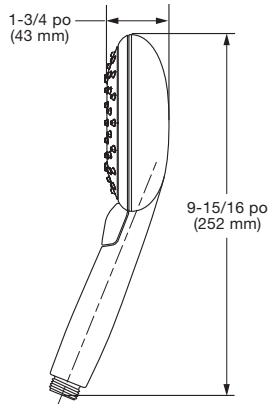

**NUMÉRO DE MODÈLE :**

□ **1660774 Version 1.8 du kit pour la douche**

Comprend :

- Douchette Spectra<sup>MD</sup> 9038154
- Barre coulissante de 30 po 1660730
- Tuyau de 60 po 8888035
- Alimentation murale 8888037

(48 po - 60 po) (FACULTATIF)  
JUSQU'AU SOL  
(1219 - 1524 mm)

**DESCRIPTION GÉNÉRALE :**

Le système de douche complet comprend : une alimentation murale avec entrée femelle 1/2 po NPT, sortie mâle 1/2 po NPSM; un tuyau de douche de 60 po (1525 mm); une douchette Spectra+ à économie d'eau; et une barre coulissante entièrement métallique de 30 po. La douchette de 127 mm (5 po) se règle de *Drench* à *Sensitive* à *Powerwash<sup>MD</sup>* à *Massage*.

Dispositif de contrôle du débit à compensation de pression. La barre coulissante est équipée d'un support de douchette réglable qui peut être placé à n'importe quelle hauteur ou position le long de la barre et à un angle allant jusqu'à 45°. Le kit comprend un double clapet anti-retour pour empêcher l'écoulement croisé de l'eau chaude et de l'eau froide.