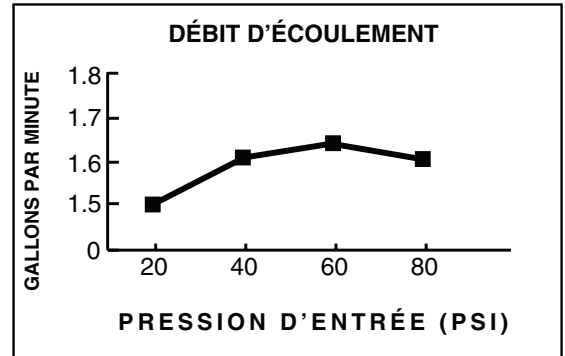

CODES ET NORMES

Ces produits respectent ou dépassent les codes et normes suivants :

**ASME A112.18.1
CSA B125.1**

Numéro de produit	Description	Fini				
		Nickel brossé	Aube fraîche brossé	Bronze Legacy	Chrome poli	Noir mat
		295	GN0	278	002	243
1660774	Kit de douchette Spectra^{MD}. Comprend la douchette Spectra, la barre coulissante, le tuyau et l'alimentation murale. CEC	✓	✓	✓	✓	✓