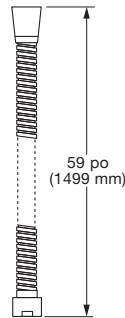

**NUMÉRO DE MODÈLE :**

□ **1660774 Version 1.8 du kit pour la douche**

Comprend :

- Douchette Spectra<sup>MD</sup> 9038154
- Barre coulissante de 30 po 1660730
- Tuyau de 60 po 8888035
- Alimentation murale 8888037

(48 po - 60 po) (FACULTATIF)  
JUSQU'AU SOL  
(1219 - 1524 mm)

**DESCRIPTION GÉNÉRALE :**

Le système de douche complet comprend : une alimentation murale avec entrée femelle 1/2 po NPT, sortie mâle 1/2 po NPSM; un tuyau de douche de 60 po (1525 mm); une douchette Spectra+ à économie d'eau; et une barre coulissante entièrement métallique de 30 po. La douchette de 127 mm (5 po) se règle de *Drench* à *Sensitive* à *Powerwash<sup>MD</sup>* à *Massage*.

Dispositif de contrôle du débit à compensation de pression. La barre coulissante est équipée d'un support de douchette réglable qui peut être placé à n'importe quelle hauteur ou position le long de la barre et à un angle allant jusqu'à 45°. Le kit comprend un double clapet anti-retour pour empêcher l'écoulement croisé de l'eau chaude et de l'eau froide.