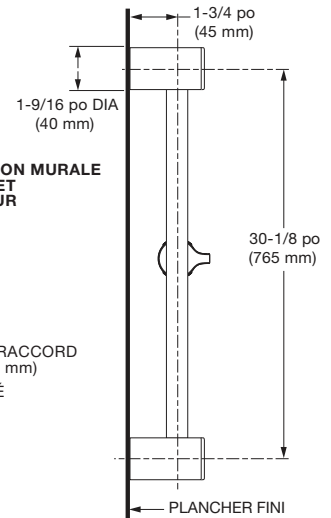

**NUMÉRO DE MODÈLE :**

□ **1660774 Version 1.8 du kit pour la douche**

Comprend :

- Douchette Spectra<sup>MD</sup> 9038154
- Barre coulissante de 30 po 1660730
- Tuyau de 60 po 8888035
- Alimentation murale 8888037

(48 po - 60 po) (FACULTATIF)  
JUSQU'AU SOL  
(1219 - 1524 mm)

**DESCRIPTION GÉNÉRALE :**

Le système de douche complet comprend : une alimentation murale avec entrée femelle 1/2 po NPT, sortie mâle 1/2 po NPSM; un tuyau de douche de 60 po (1525 mm); une douchette Spectra+ à économie d'eau; et une barre coulissante entièrement métallique de 30 po. La douchette de 127 mm (5 po) se règle de *Drench* à *Sensitive* à *Powerwash<sup>MD</sup>* à *Massage*.

Dispositif de contrôle du débit à compensation de pression. La barre coulissante est équipée d'un support de douchette réglable qui peut être placé à n'importe quelle hauteur ou position le long de la barre et à un angle allant jusqu'à 45°. Le kit comprend un double clapet anti-retour pour empêcher l'écoulement croisé de l'eau chaude et de l'eau froide.