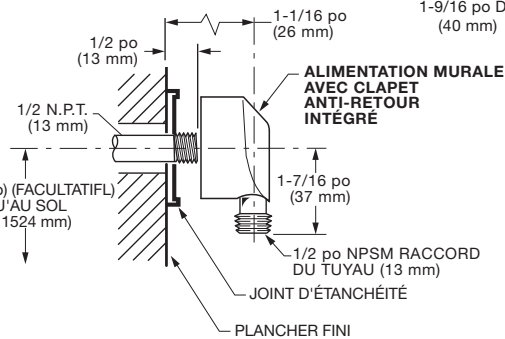

**NUMÉRO DE MODÈLE :**

□ **1660774 Version 1.8 du kit pour la douche**

Comprend :

- Douchette Spectra<sup>MD</sup> 9038154
- Barre coulissante de 30 po 1660730
- Tuyau de 60 po 8888035
- Alimentation murale 8888037

(48 po - 60 po) (FACULTATIF)  
JUSQU'AU SOL  
(1219 - 1524 mm)

**DESCRIPTION GÉNÉRALE :**

Le système de douche complet comprend : une alimentation murale avec entrée femelle 1/2 po NPT, sortie mâle 1/2 po NPSM; un tuyau de douche de 60 po (1525 mm); une douchette Spectra+ à économie d'eau; et une barre coulissante entièrement métallique de 30 po. La douchette de 127 mm (5 po) se règle de *Drench* à *Sensitive* à *Powerwash<sup>MD</sup>* à *Massage*.

Dispositif de contrôle du débit à compensation de pression. La barre coulissante est équipée d'un support de douchette réglable qui peut être placé à n'importe quelle hauteur ou position le long de la barre et à un angle allant jusqu'à 45°. Le kit comprend un double clapet anti-retour pour empêcher l'écoulement croisé de l'eau chaude et de l'eau froide.

**SPÉCIFICATION SUGGÉRÉE**

Le système de douche doit comporter une alimentation murale avec des entrées femelles 1/2 po NPT, une sortie mâle 1/2 po NPSM, un tuyau de 60 po, une douchette et une barre coulissante entièrement métallique de 30 po. La douchette doit être certifiée WaterSense en matière de consommation d'eau. La douchette doit être équipée d'un dispositif de compensation de la pression. L'ensemble doit comprendre des clapets anti-retours doubles pour empêcher l'écoulement croisé d'eau chaude et d'eau froide. Le raccord doit être le modèle 1660774.\_\_\_\_ d'American Standard.