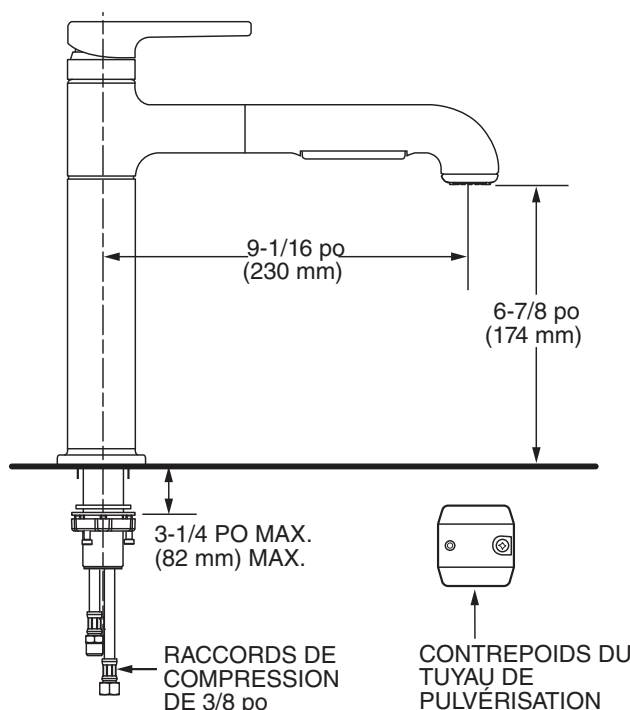

NUMÉRO DE MODÈLE :

❑ 4803100 Robinet de cuisine amovible à jet double

DESCRIPTION GÉNÉRALE :

La conception bien pensée fait toute la différence grâce à la présence et à la performance du robinet de cuisine amovible à jet double Studio S d'American Standard. Le profil contemporain du cylindre est à hauteur idéale pour les petits évier tout en offrant suffisamment d'espace pour remplir des casseroles en toute simplicité. La tête de jet amovible est équipée d'un commutateur permettant de passer du jet à la fonction de pulvérisation puissante, rendant toute tâche simple et rapide. Studio S est élaboré pour garantir un rendement anti-fuite et pour apporter une distinction à la conception de votre cuisine.

CARACTÉRISTIQUES DU PRODUIT :

- Dual-function spray head offers stream and forceful sprays for optimal rinsing
- Profile is designed to accommodate many kitchen configurations
- Wipe-clean, one-piece lever handle eliminates tiny crevices where build-up hides
- Swivel spout for added functionality and convenience rotates 120°
- Rubber spray nozzles wipe clean easily with your fingertip
- Drip-free performance with high quality ceramic disc valve
- Durable brass and metal construction
- Pre-installed braided nylon supply lines
- Limited lifetime warranty
- Can be installed with or without optional deck plate and soap dispenser.

CARACTÉRISTIQUES SUGGÉRÉES

Robinet de cuisine à monocommande amovible avec tête de jet à deux fonctions et poignée à levier en métal. Il comprend également une cartouche à disque en céramique de 28 mm sans rondelle et des tuyaux d'alimentation flexibles de 38 po. Le robinet comprend la technologie Dock-Tite^{MC}. Le robinet est le modèle numéro 4803100.____ d'American Standard.