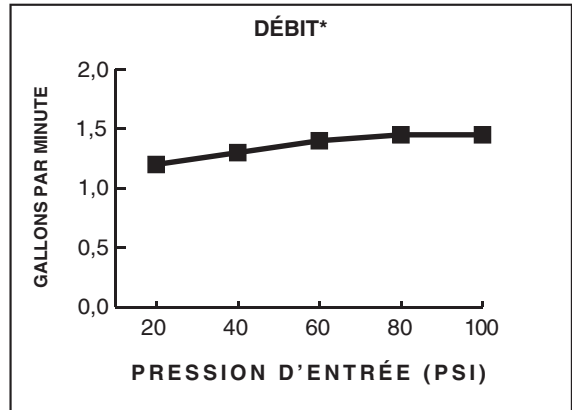

CODES ET NORMES

Ces produits respectent ou surpassent les codes et normes suivants :

- **ANSI A117.1**
- **ASME A112.18.1**
- **CSA B125.1**
- **NSF/ANSI/CAN 61: Q<1**
- **NSF/ANSI/CAN 372**