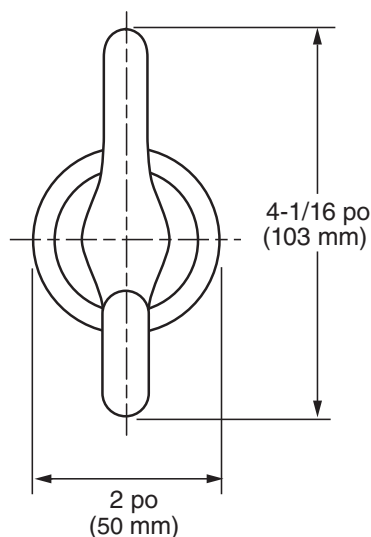

NUMÉRO DE MODÈLE :

□ **7105210 - CROCHET MURAL**

Finis offerts

002	Chrome poli
295	Nickel brossé
243	Noir mat
GN0	Aube fraîche brossé

CARACTÉRISTIQUES DU PRODUIT :

Matériaux de construction : Construction en métal pour assurer la durabilité et une longue durée de vie

Fixation dissimulée : Pas de vis de fixation exposées

Facile à installer

SPÉCIFICATION SUGGÉRÉE

Le crochet mural est fabriqué en métal. Fixation dissimulée sans vis de fixation exposées. Le crochet mural est le modèle American Standard numéro 7105210.....