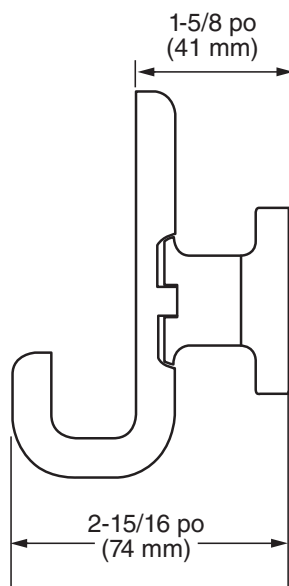

NUMÉRO DE MODÈLE :

□ **7105210 - CROCHET MURAL**

Finis offerts

002	Chrome poli
295	Nickel brossé
243	Noir mat
GN0	Aube fraîche brossé

CARACTÉRISTIQUES DU PRODUIT :

Matériaux de construction : Construction en métal pour assurer la durabilité et une longue durée de vie

Fixation dissimulée : Pas de vis de fixation exposées

Facile à installer

SPÉCIFICATION SUGGÉRÉE

Le crochet mural est fabriqué en métal. Fixation dissimulée sans vis de fixation exposées. Le crochet mural est le modèle American Standard numéro 7105210.....