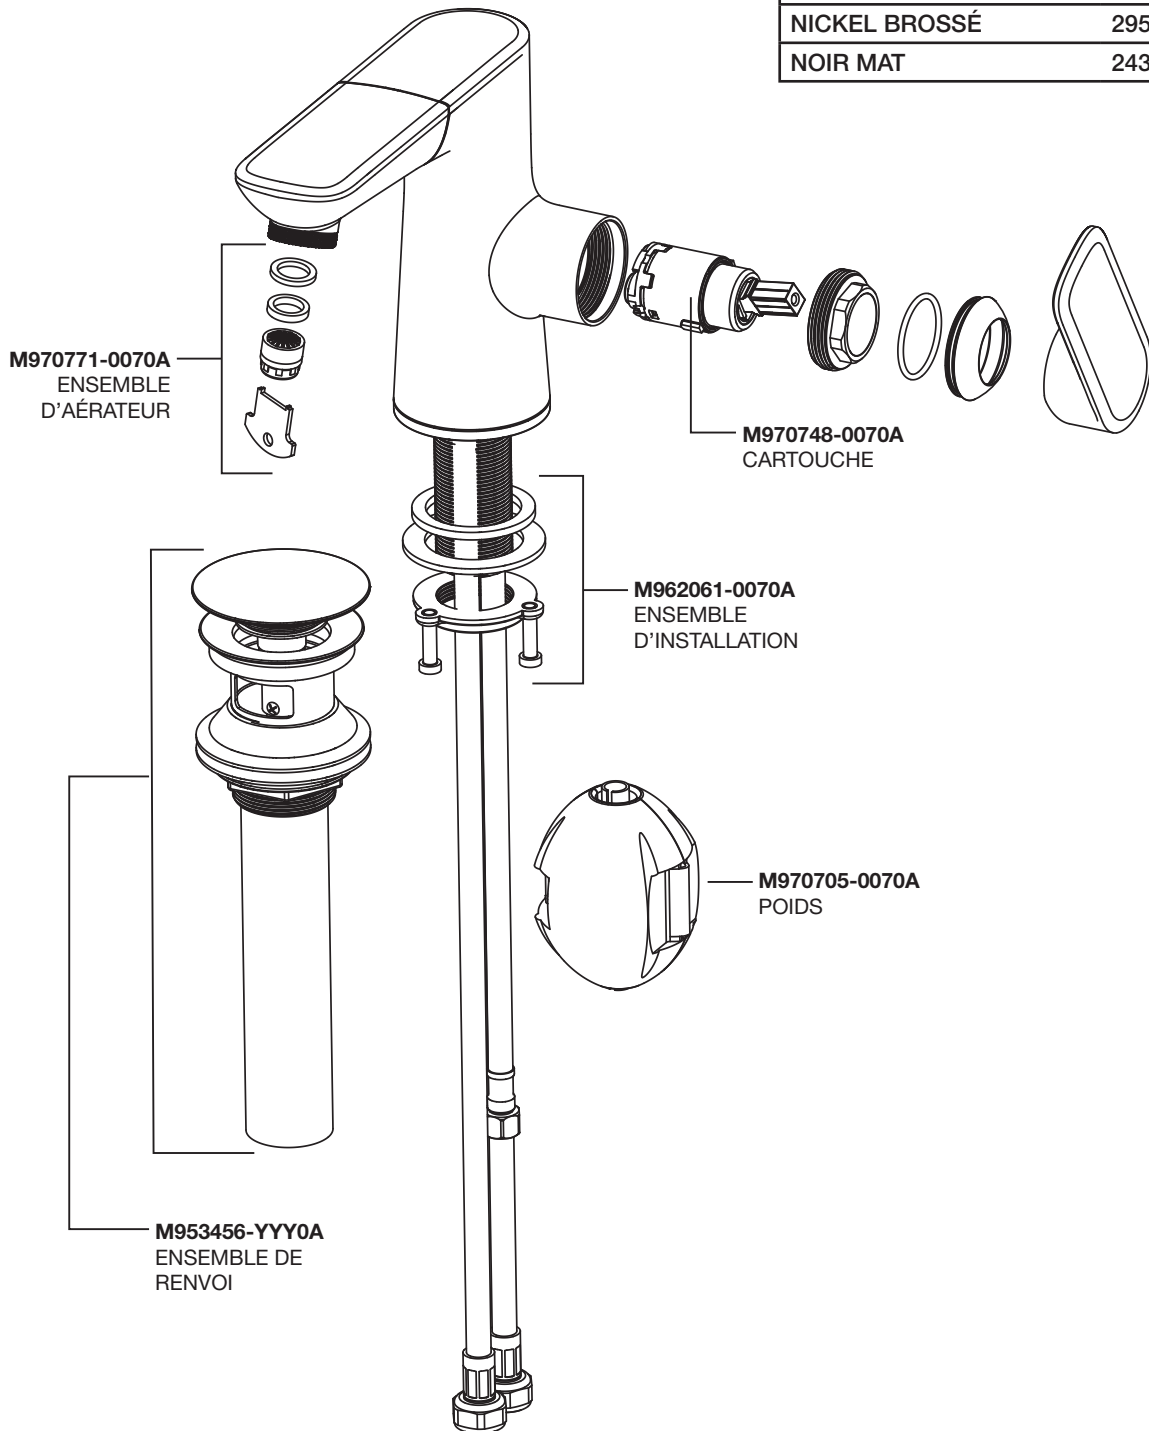

PARTS

Aspirations™ Pull-Out Lavatory Faucet – 7061121

Replace the “YYY” with appropriate finish code

| | |
|-----------------|-----|
| POLISHED CHROME | 002 |
| BRUSHED NICKEL | 295 |
| MATTE BLACK | 243 |

PIÈCES

Aspirations^{MC} Robinet de lavabo amovible – 7061121

Remplacer « YYY » par
le code de fini adapté

| | |
|---------------|-----|
| CHROME POLI | 002 |
| NICKEL BROSSÉ | 295 |
| NOIR MAT | 243 |

PIEZAS

Aspirations™ Llave extensible para lavabo – 7061121

Reemplace “YYY” con el código de acabado correspondiente

| | |
|------------------|-----|
| CROMO PULIDO | 002 |
| NÍQUEL CEPILLADO | 295 |
| NEGRO MATE | 243 |