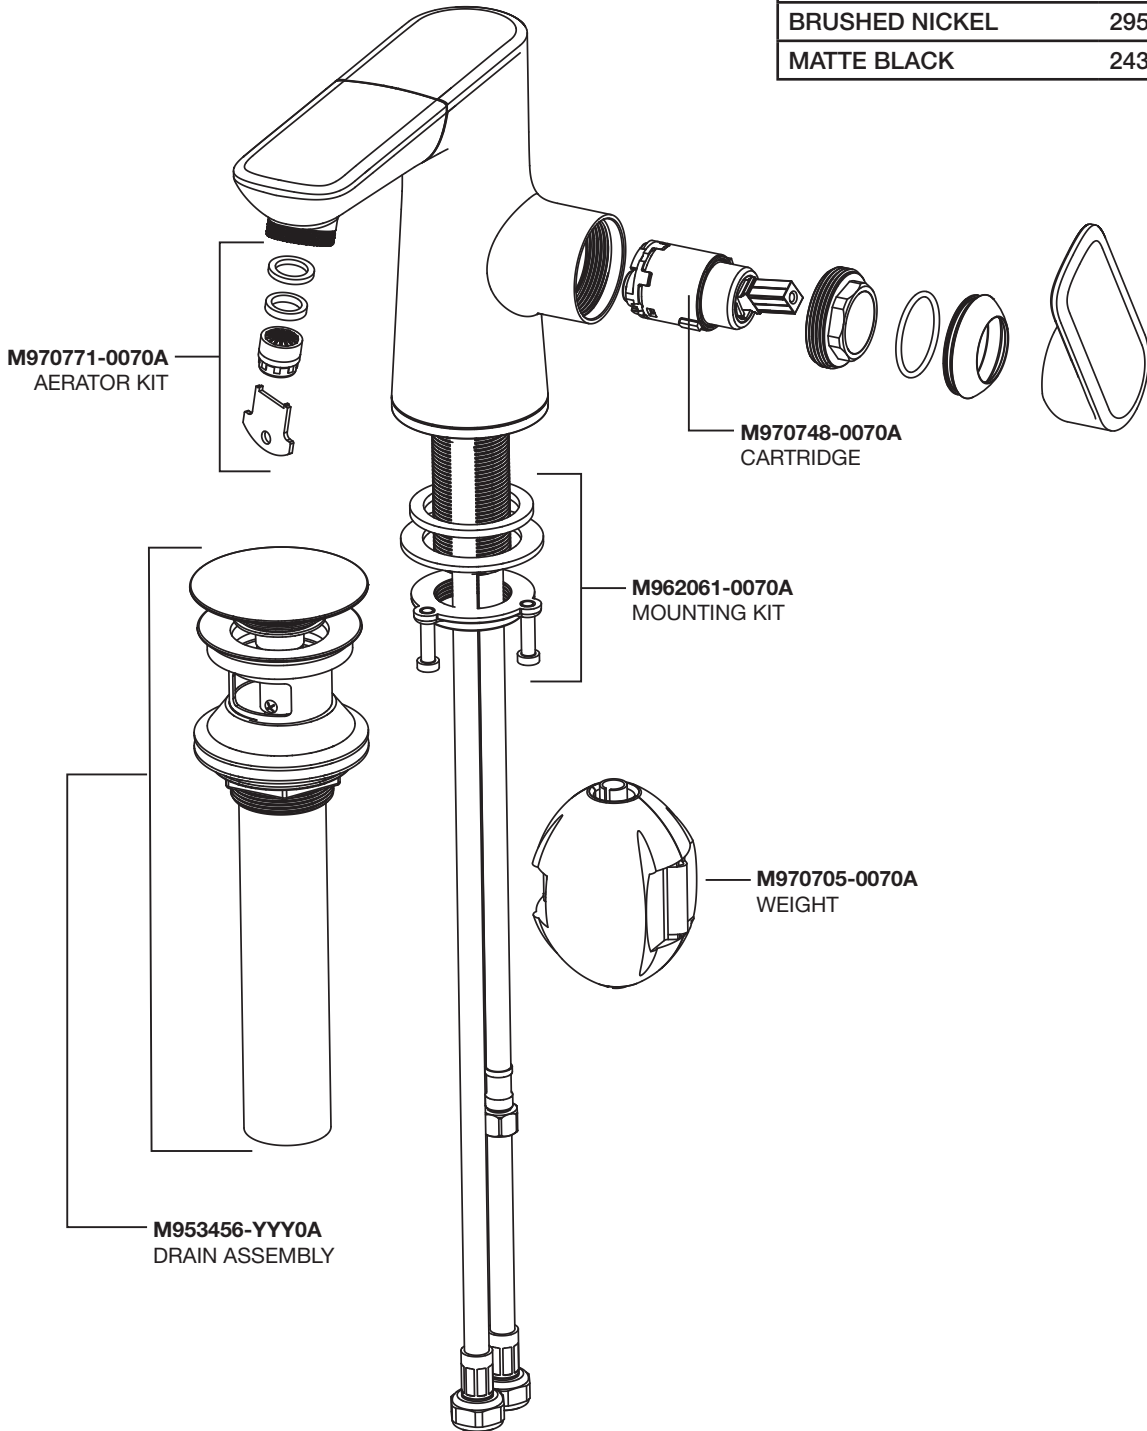

PARTS

Aspirations™ Pull-Out Lavatory Faucet – 7061121

Replace the “YYY” with appropriate finish code

| | |
|-----------------|-----|
| POLISHED CHROME | 002 |
| BRUSHED NICKEL | 295 |
| MATTE BLACK | 243 |

PIÈCES

Aspirations^{MC} Robinet de lavabo amovible – 7061121

Remplacer « YYY » par
le code de fini adapté

| | |
|---------------|-----|
| CHROME POLI | 002 |
| NICKEL BROSSÉ | 295 |
| NOIR MAT | 243 |

PIEZAS

Aspirations™ Llave extensible para lavabo – 7061121

Reemplace “YYY” con el código de acabado correspondiente

| | |
|------------------|-----|
| CROMO PULIDO | 002 |
| NÍQUEL CEPILLADO | 295 |
| NEGRO MATE | 243 |