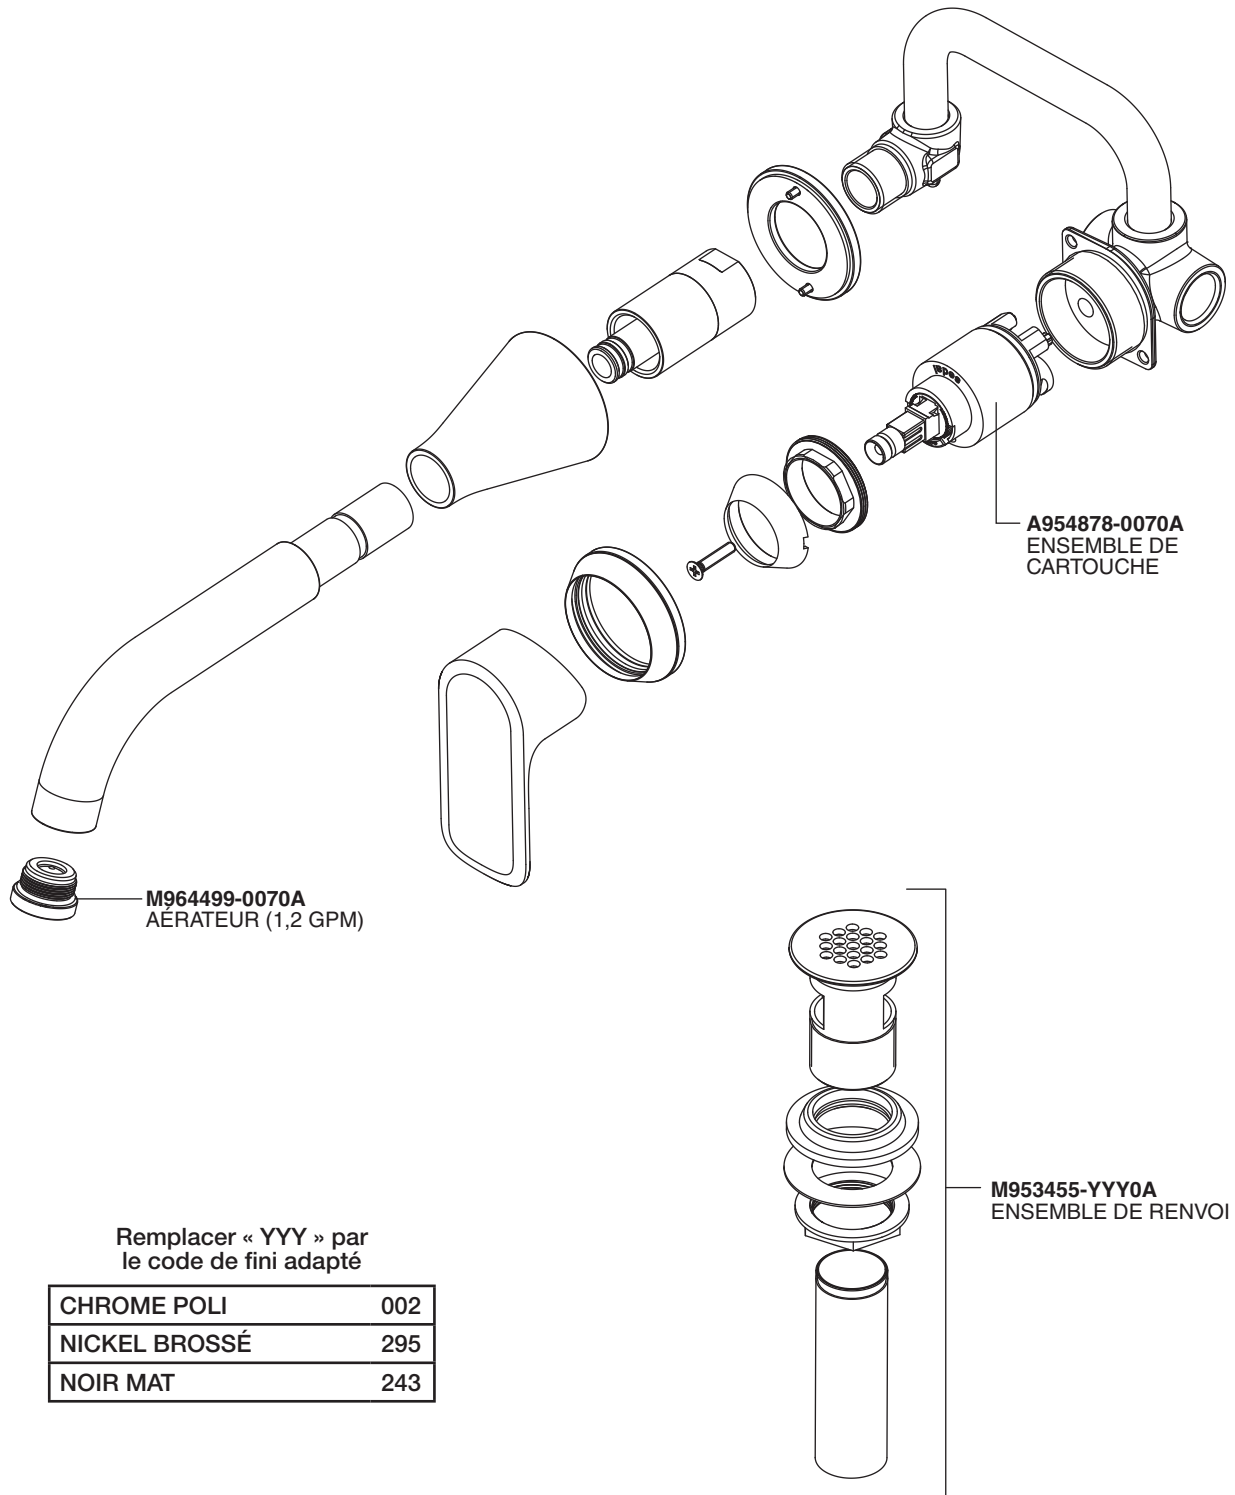

## Aspirations™ Single Control Wall Mount In-Wall Lavatory Faucet - 7061461

Replace the "YYY" with appropriate finish code

POLISHED CHROME	002
BRUSHED NICKEL	295
MATTE BLACK	243

# PIÈCES

## Aspirations<sup>MC</sup> Robinet de lavabo à monocommande à installation dans le mur – 7061461

Remplacer « YYY » par le code de fini adapté

CHROME POLI	002
NICKEL BROSSÉ	295
NOIR MAT	243

# PIEZAS