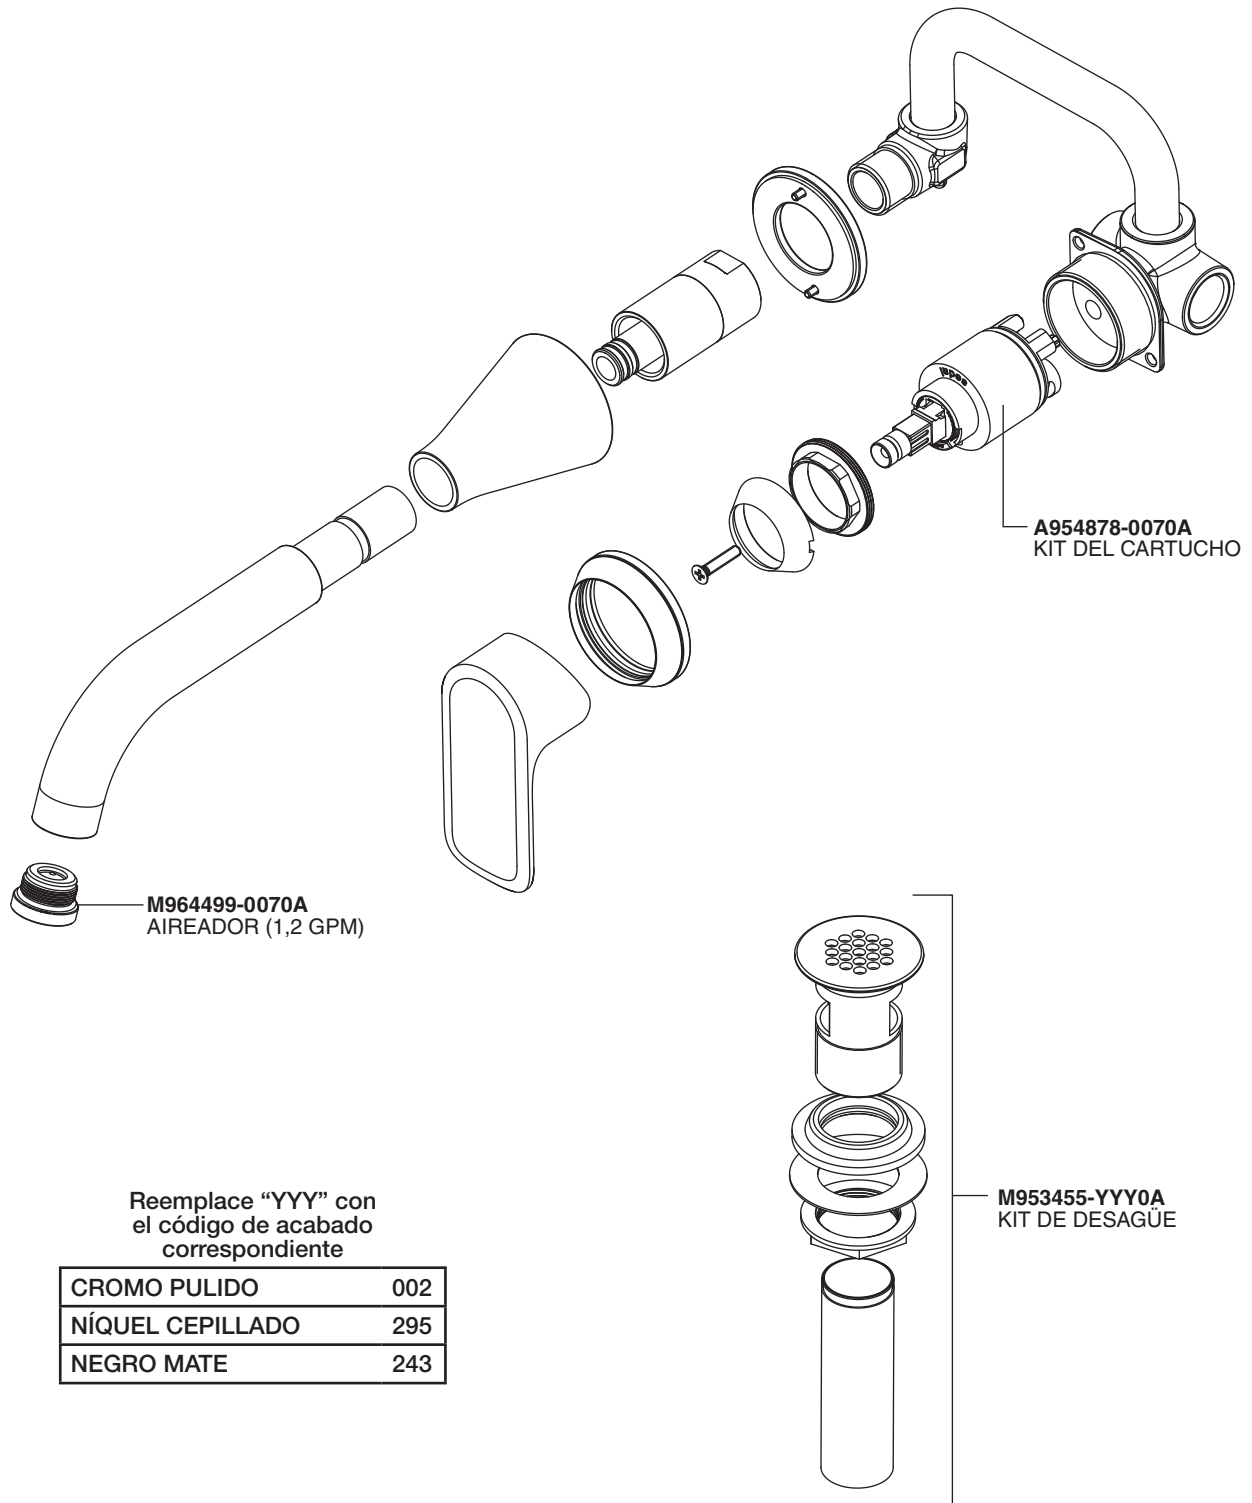

PIEZAS

Aspirations™ Llave para lavabo monocomando para montaje en pared – 7061461

Reemplace "YYY" con el código de acabado correspondiente

CROMO PULIDO	002
NÍQUEL CEPILLADO	295
NEGRO MATE	243