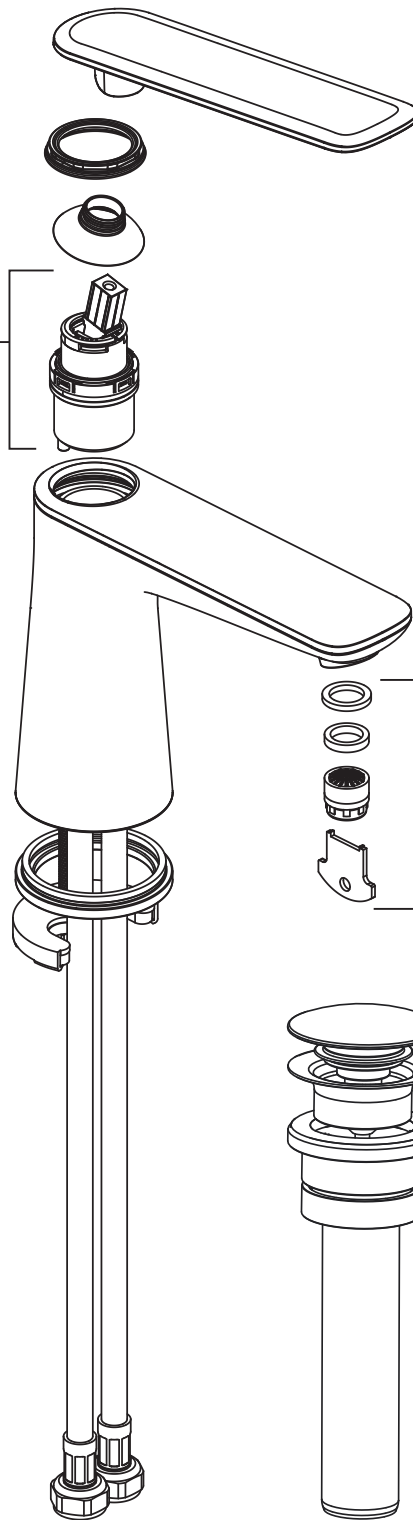

PIEZAS

Aspirations™ Llave para lavabo monocomando – 7061101 / 7061131 / 7061104

Reemplace “YYY” con el código de acabado correspondiente

CROMO PULIDO	002
NÍQUEL CEPILLADO	295
NEGRO MATE	243

M970766-0070A
CARTUCHO

M970771-0070A
KIT DE AIREADOR

M953456-YYY0A
CONJUNTO DE
DESAGÜE SOLO
PARA LOS MODELOS
7061101 Y 7061131

RP_70611XX SP 4/23

Los nombres de producto mencionados en este documento son marcas de comercio de AS America, Inc. © AS America, Inc. 2023

PART OF **LIXIL**

American Standard