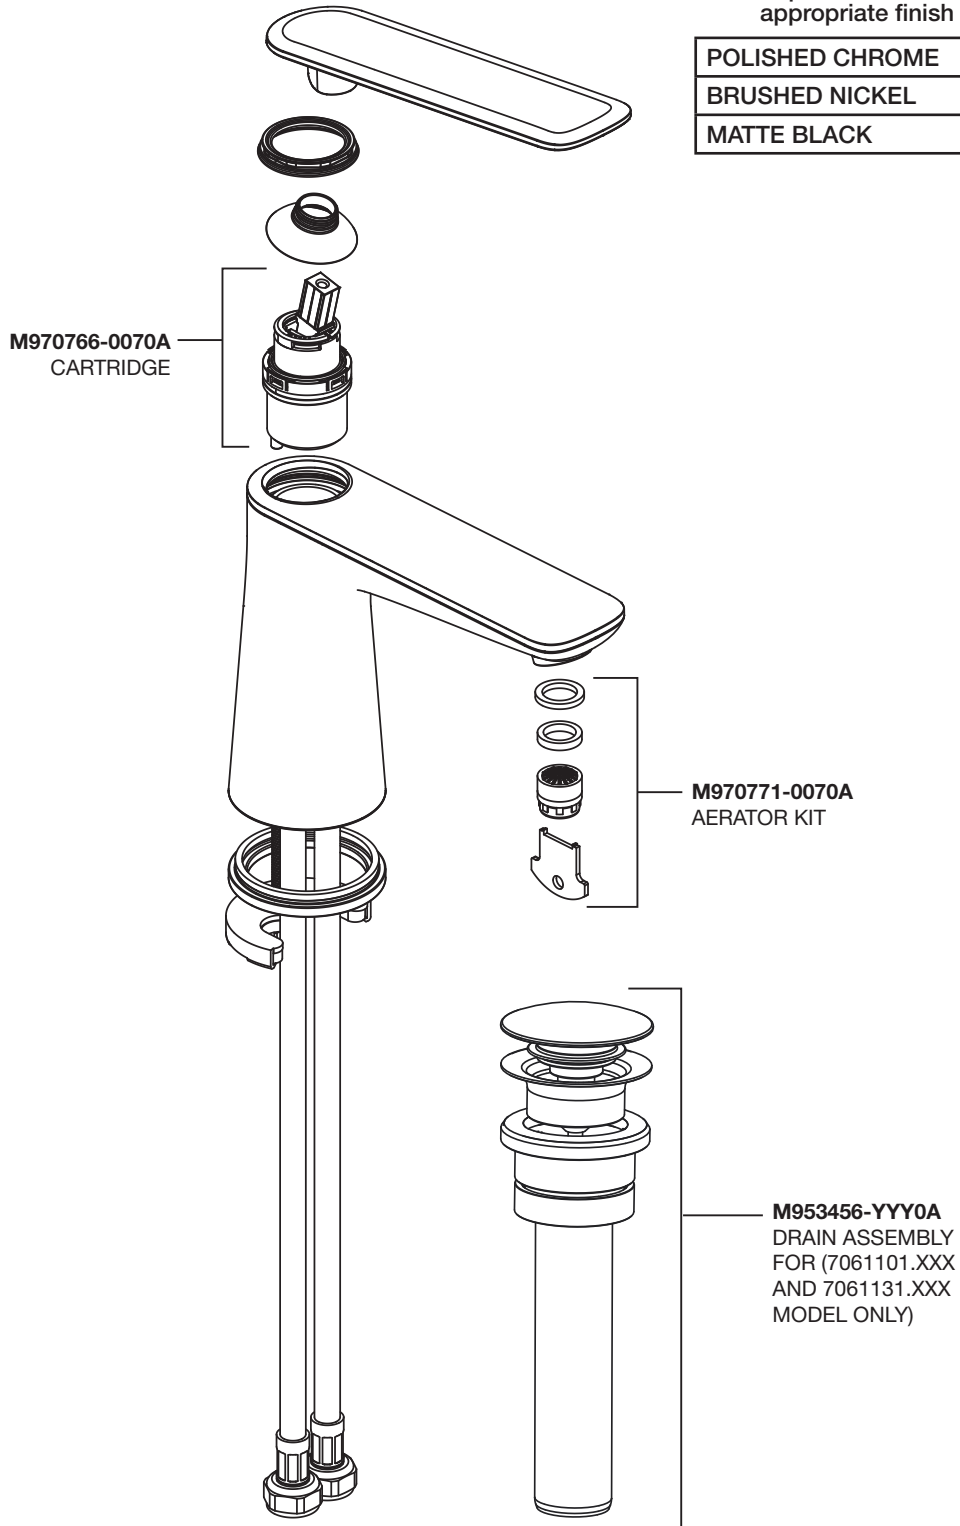

PARTS

Aspirations™ Monoblock Lavatory Faucet – 7061101 / 7061131 / 7061104

Replace the “YYY” with appropriate finish code

POLISHED CHROME	002
BRUSHED NICKEL	295
MATTE BLACK	243

RP_70611XX EN 4/23

Product names listed herein are trademarks of AS America, Inc. © AS America, Inc. 2023

PART OF **LIXIL**

American Standard

PIÈCES

Aspirations^{MC} Robinet de lavabo monobloc – 7061101 / 7061131 / 7061104

Remplacer « YYY » par
le code de fini adapté

CHROME POLI	002
NICKEL BROSSÉ	295
NOIR MAT	243

PART OF **LIXIL**

American Standard

PIEZAS

Aspirations™ Llave para lavabo monocomando – 7061101 / 7061131 / 7061104

Reemplace “YYY” con el código de acabado correspondiente

CROMO PULIDO	002
NÍQUEL CEPILLADO	295
NEGRO MATE	243