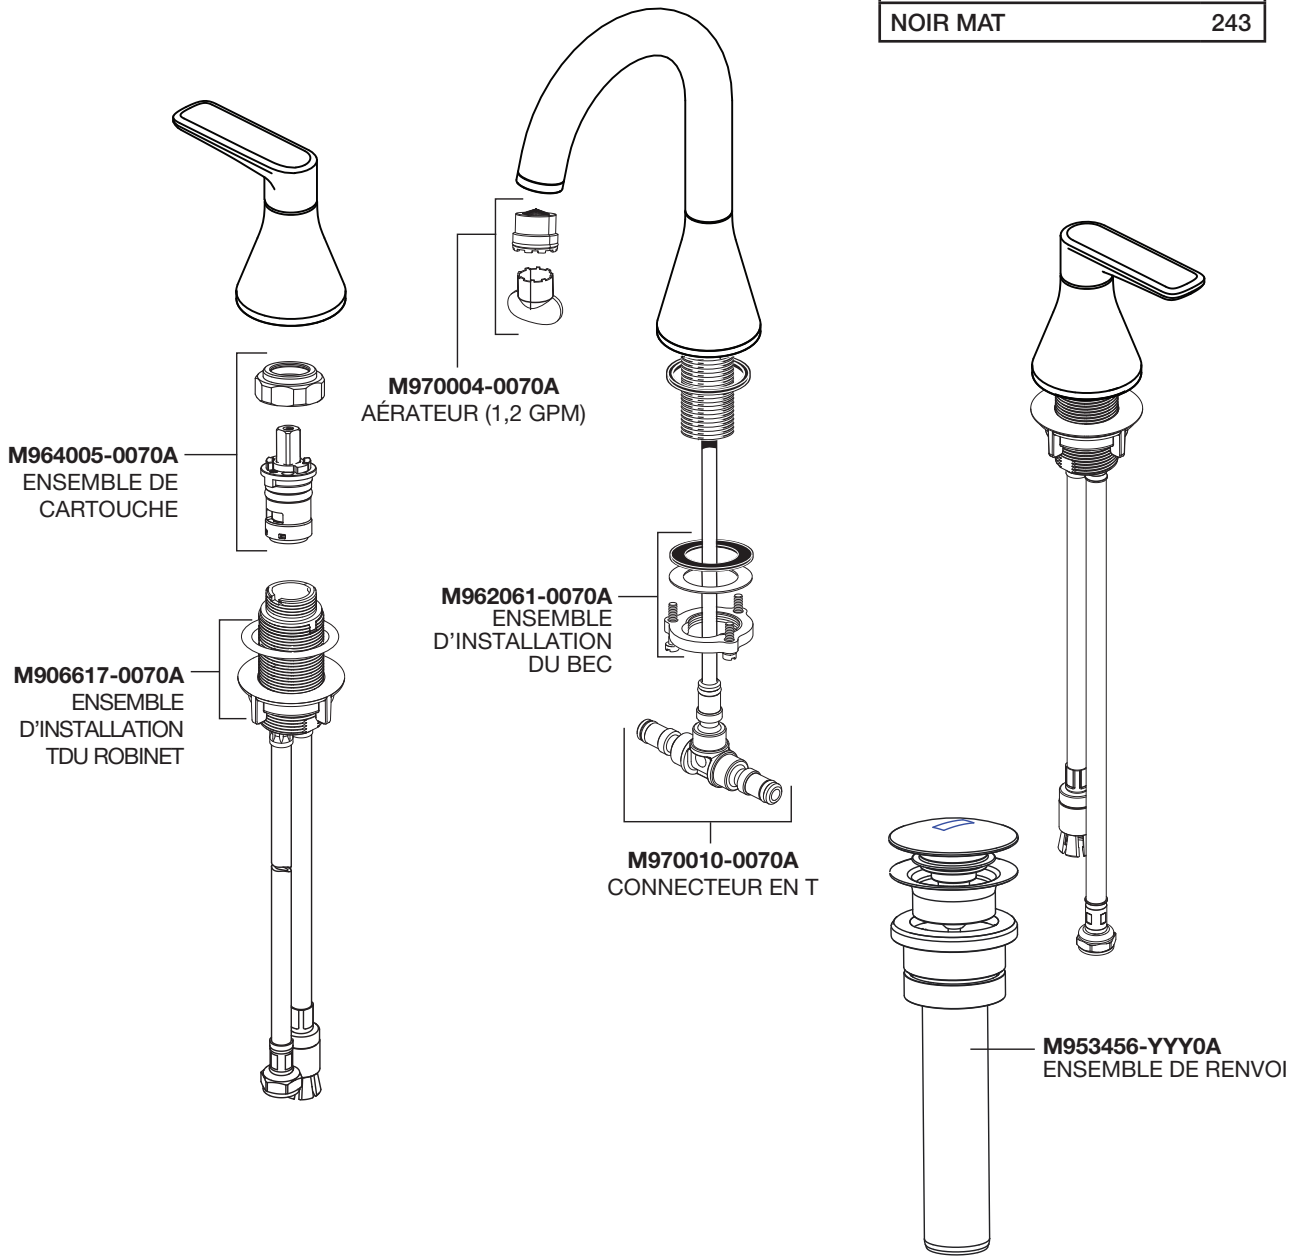

# PIÈCES

## Aspirations<sup>MC</sup> Robinet de lavabo espacé – 7061801

Remplacer « YYY » par  
le code de fini adapté

CHROME POLI	002
NICKEL BROSSÉ	295
NOIR MAT	243

RP\_7061801 FR 5/23

Les noms de produits indiqués sont des marques commerciales d'AS America, Inc. © AS America, Inc. 2023.