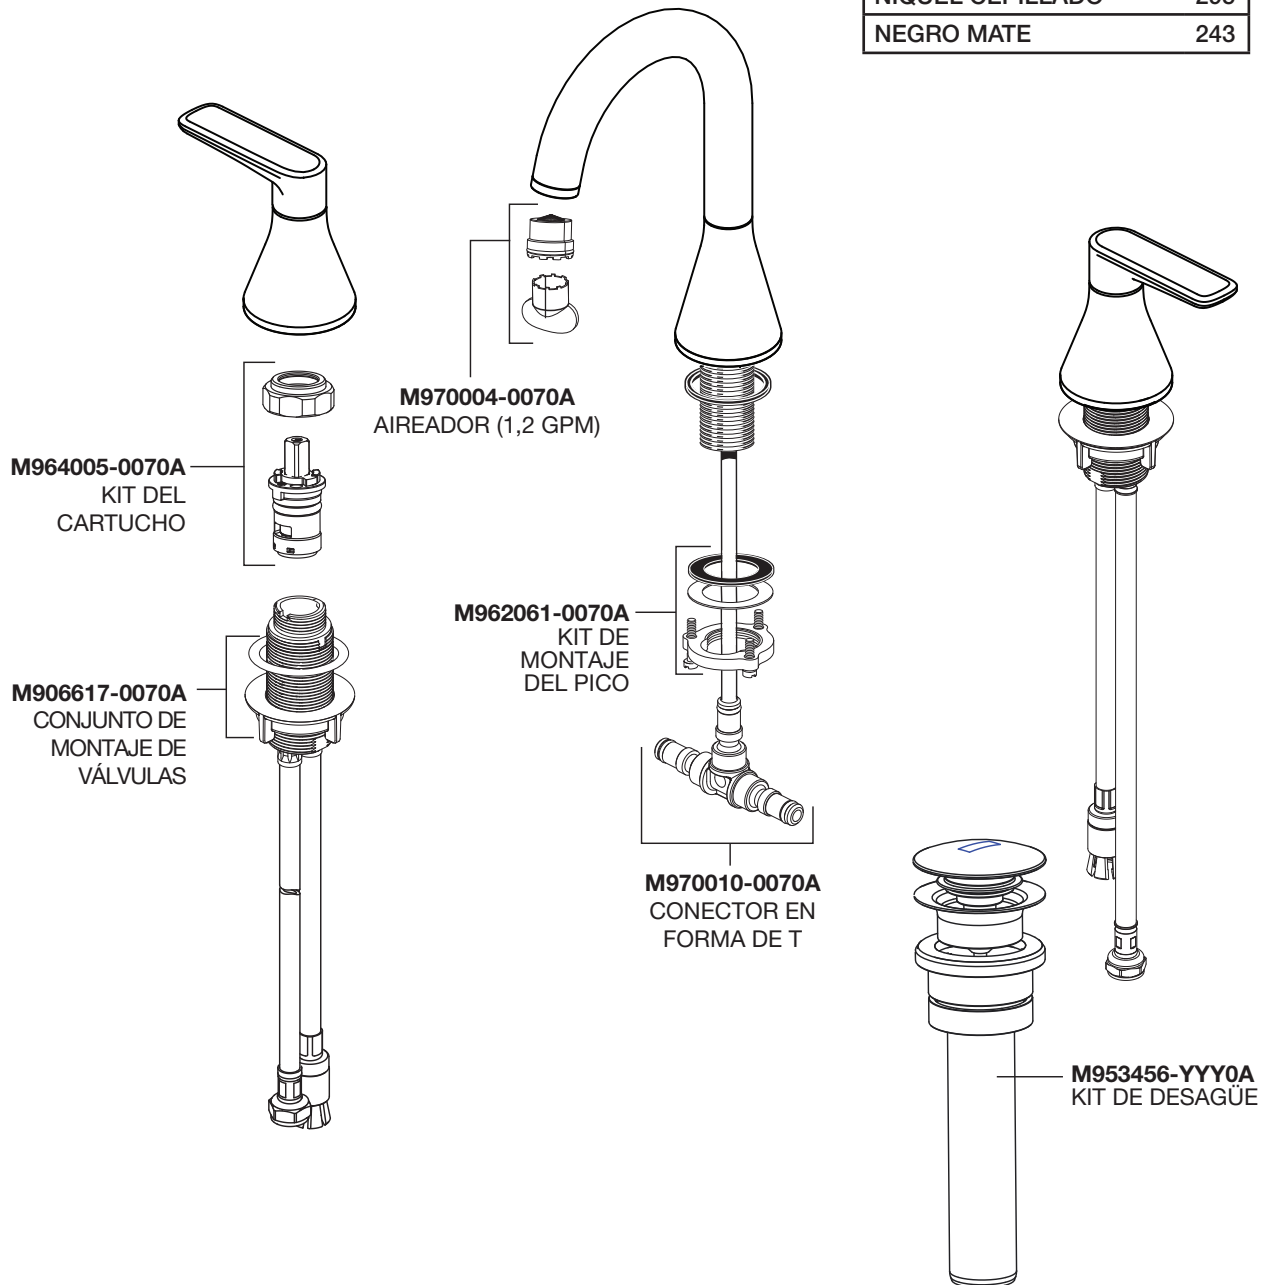

## Aspirations<sup>MC</sup> Robinet de lavabo espacé – 7061801

Remplacer « YYY » par  
le code de fini adapté

CHROME POLI	002
NICKEL BROSSÉ	295
NOIR MAT	243

RP\_7061801 FR 5/23

Les noms de produits indiqués sont des marques commerciales d'AS America, Inc. © AS America, Inc. 2023.

PART OF **LIXIL**

*American Standard*

# PIEZAS

## Aspirations™ Llave extendida para Lavabo – 7061801

Reemplace "YYY" con el código de acabado correspondiente

CROMO PULIDO	002
NÍQUEL CEPILLADO	295
NEGRO MATE	243

RP\_7061801 SP 5/23

Los nombres de producto mencionados en este documento son marcas de comercio de AS America, Inc. © AS America, Inc. 2023