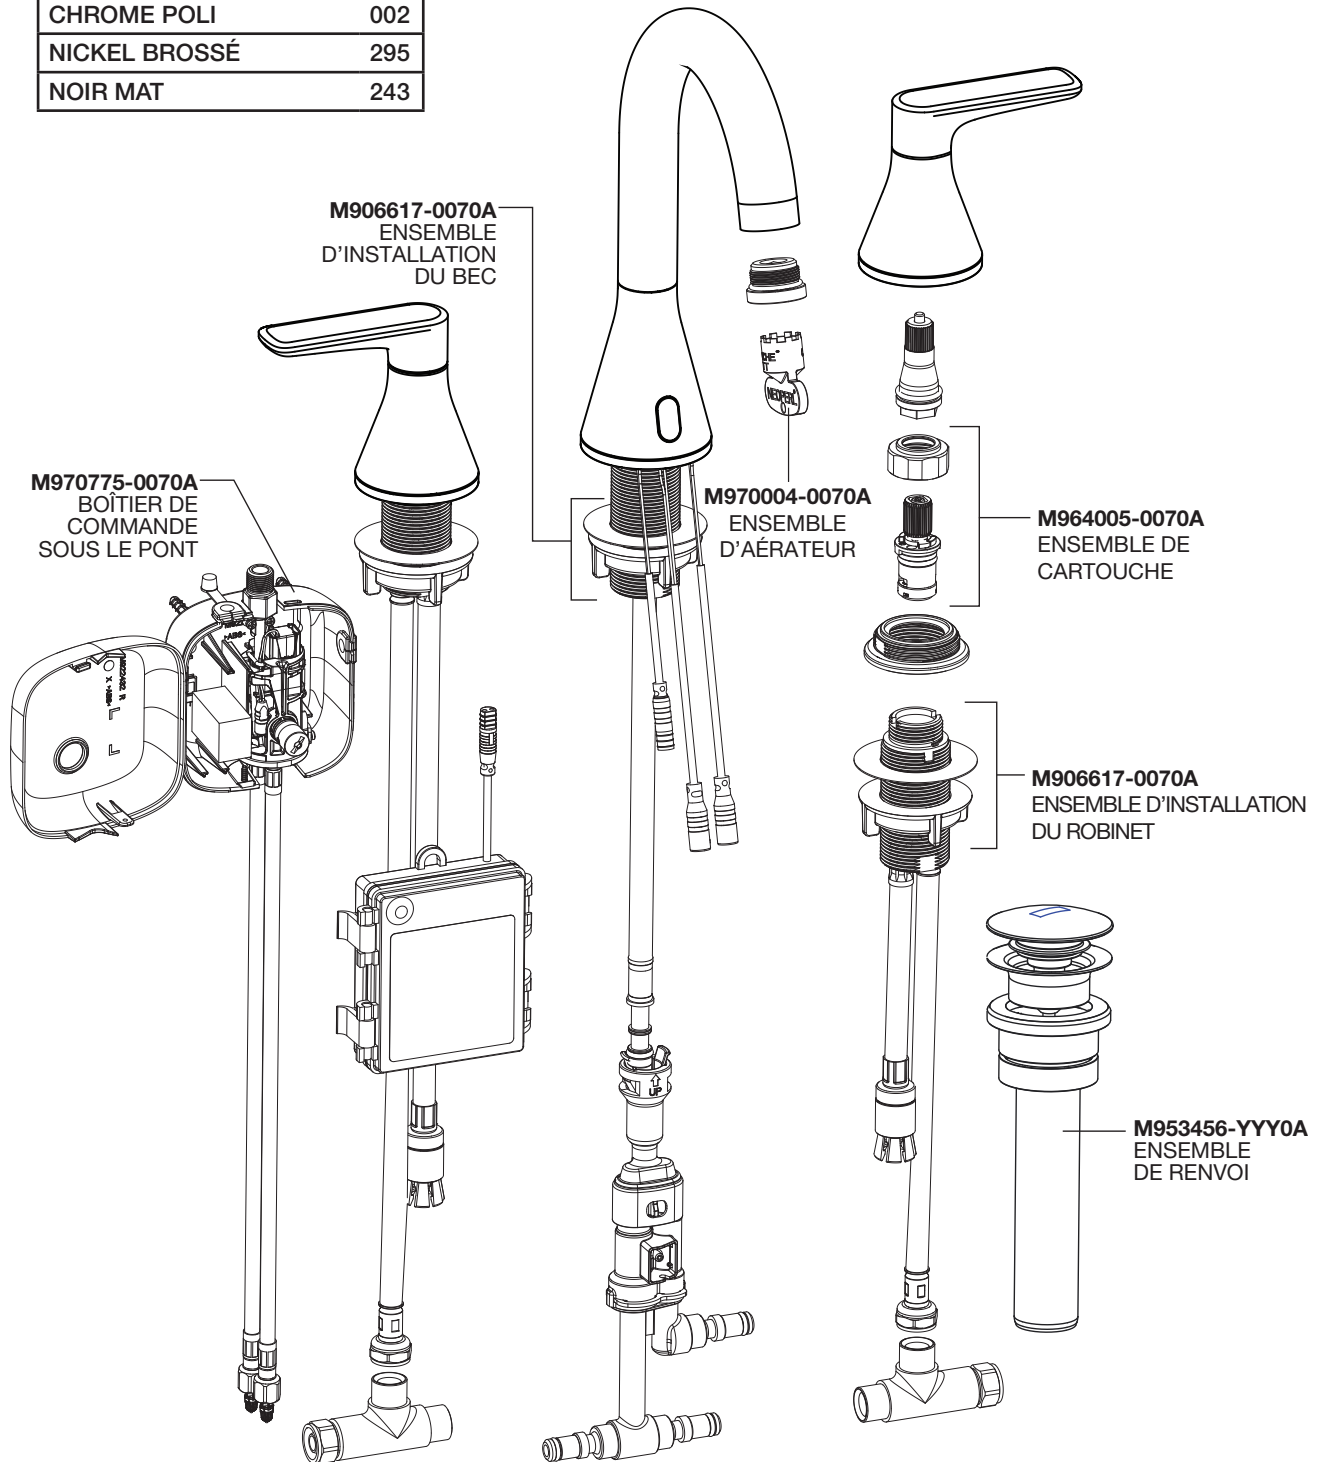

# PIÈCES

## Aspirations<sup>MC</sup> Robinet de lavabo hybride espacé de 8 po – 7061857

Remplacer « YYY » par  
le code de fini adapté

CHROME POLI	002
NICKEL BROSSÉ	295
NOIR MAT	243

RP\_7061857 FR 5/23

Les noms de produits indiqués sont des marques commerciales d'AS America, Inc. © AS America, Inc. 2023.