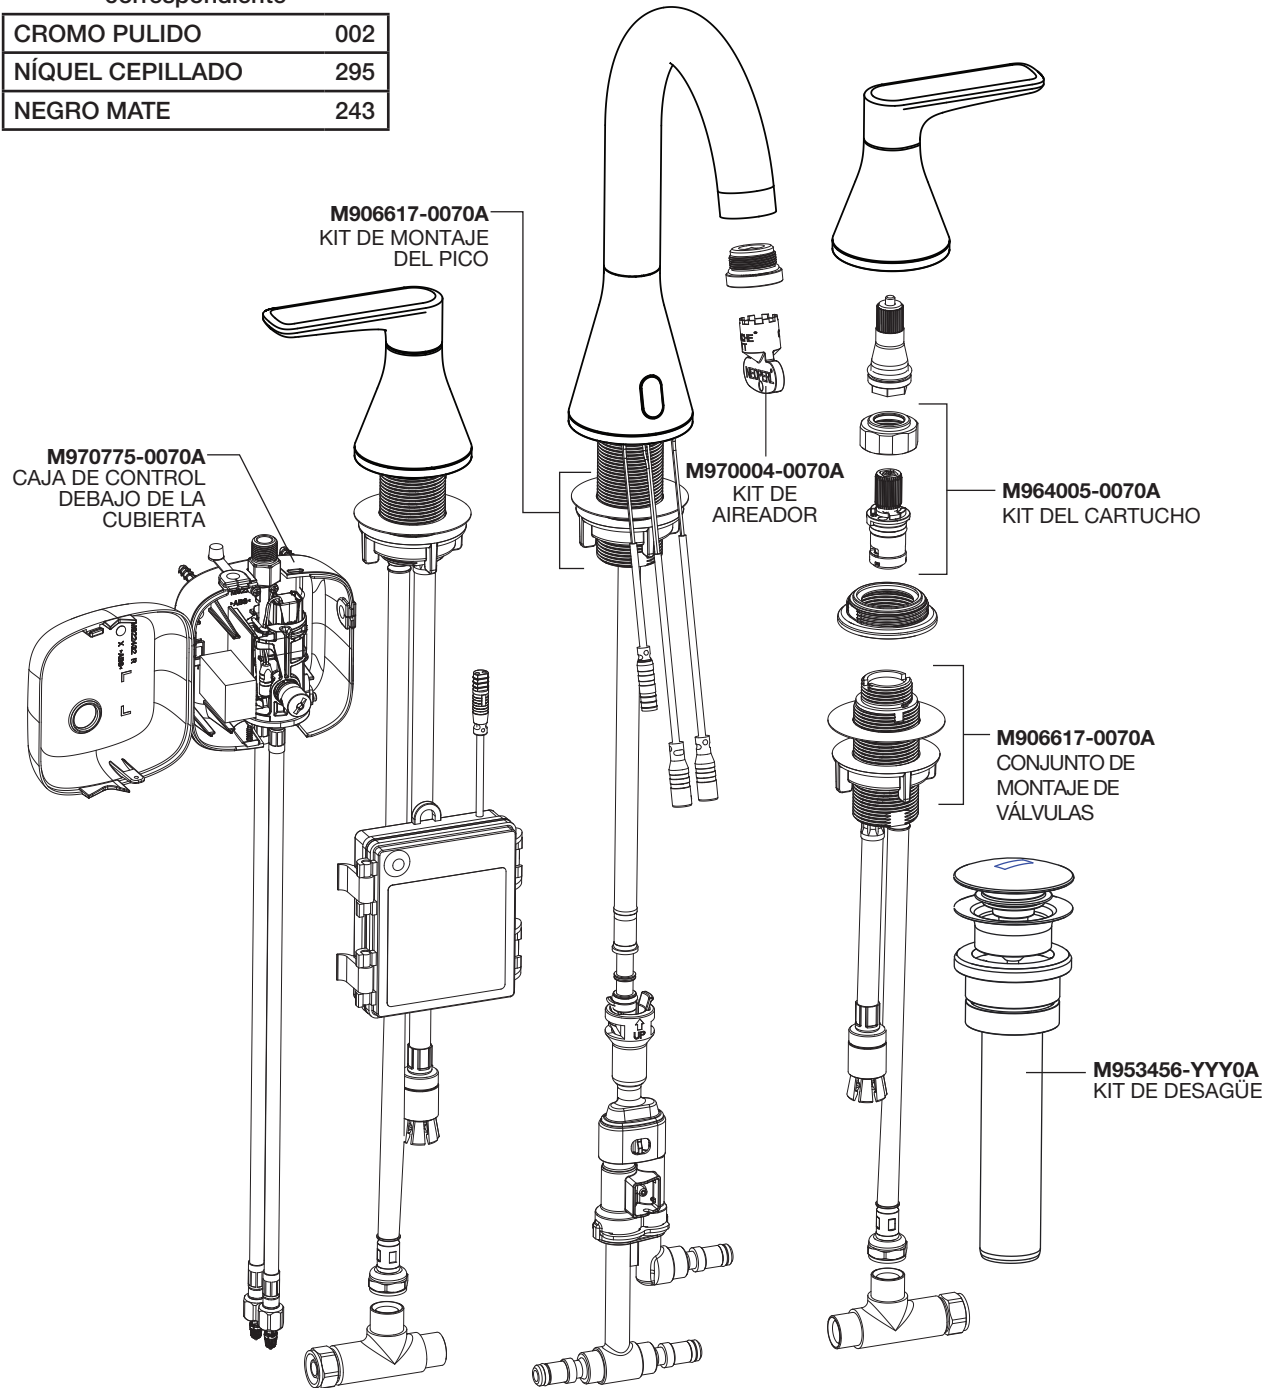

PIEZAS

Aspirations™ Llave para lavabo híbrida extendida de 8" - 7061857

Reemplace "YYY" con el código de acabado correspondiente

CROMO PULIDO	002
NÍQUEL CEPILLADO	295
NEGRO MATE	243

RP_7061857 SP 5/23

Los nombres de producto mencionados en este documento son marcas de comercio de AS America, Inc. © AS America, Inc. 2023

PART OF **LIXIL**

American Standard