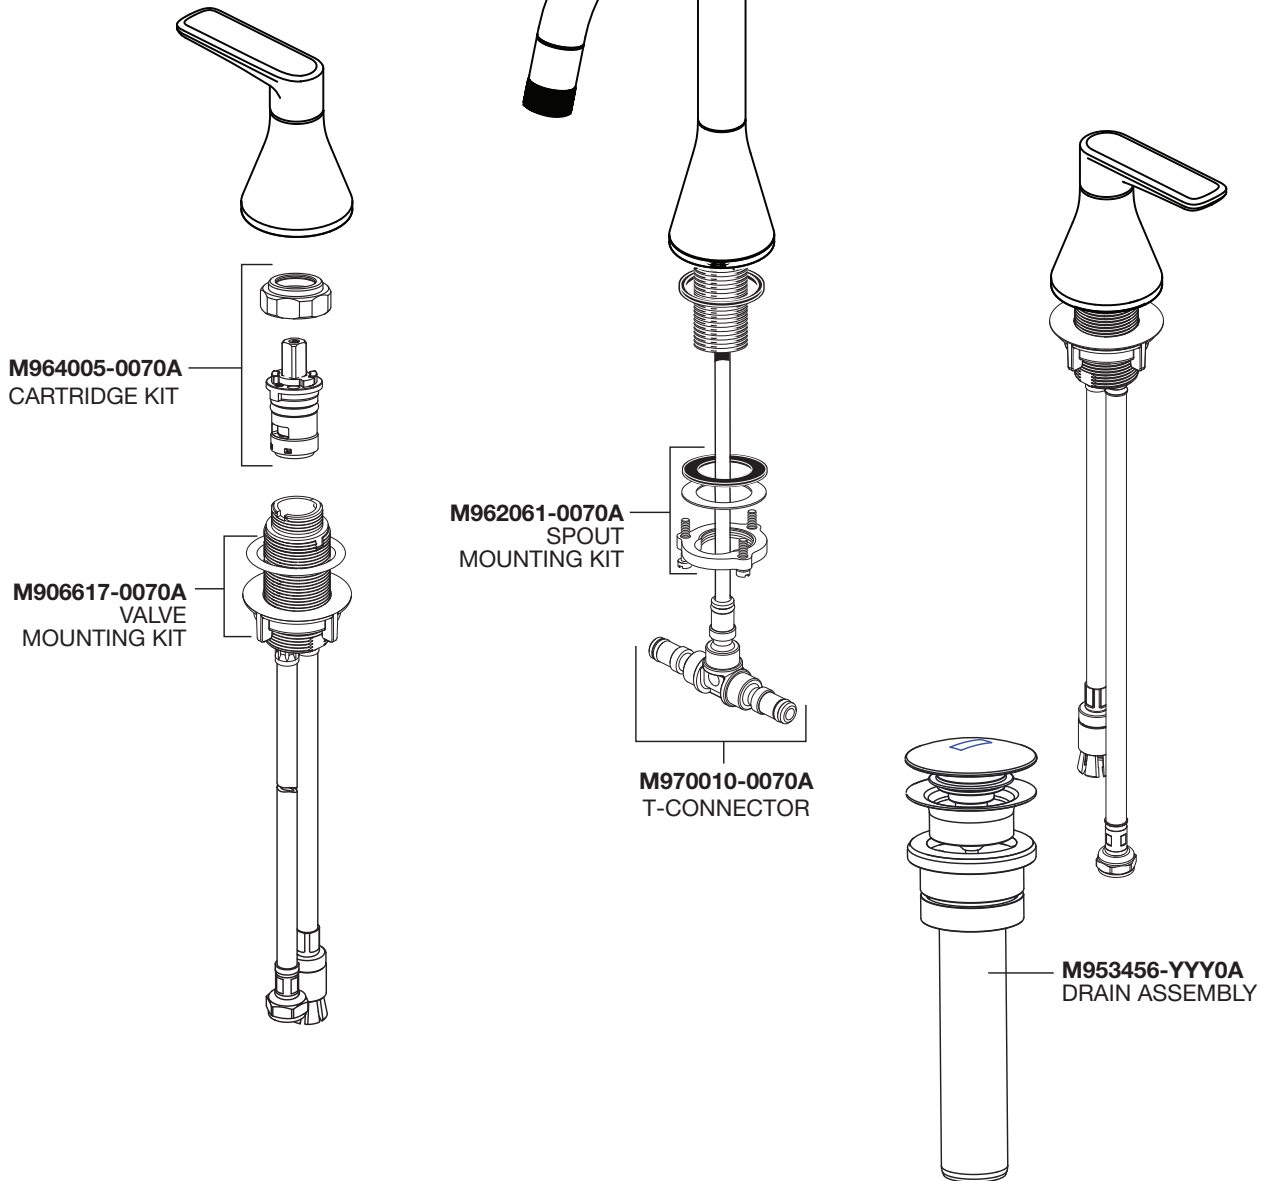

PARTS

Aspirations™ Widespread Pulldown Faucet – 7061821

Replace the “YYY” with appropriate finish code

| | |
|-----------------|-----|
| POLISHED CHROME | 002 |
| BRUSHED NICKEL | 295 |
| MATTE BLACK | 243 |

RP_7061821 EN 5/23

Product names listed herein are trademarks of AS America, Inc. © AS America, Inc. 2023

PART OF **LIXIL**

American Standard

PIÈCES

Aspirations^{MC} Robinet espacé amovible vers le bas – 7061821

Remplacer « YYY » par
le code de fini adapté

| | |
|---------------|-----|
| CHROME POLI | 002 |
| NICKEL BROSSÉ | 295 |
| NOIR MAT | 243 |

PIEZAS

Aspirations™ Llave extendida retráctil – 7061821

Reemplace "YYY" con el código de acabado correspondiente

| | |
|------------------|-----|
| CROMO PULIDO | 002 |
| NÍQUEL CEPILLADO | 295 |
| NEGRO MATE | 243 |

RP_7061821 SP 5/23

Los nombres de producto mencionados en este documento son marcas de comercio de AS America, Inc. © AS America, Inc. 2023