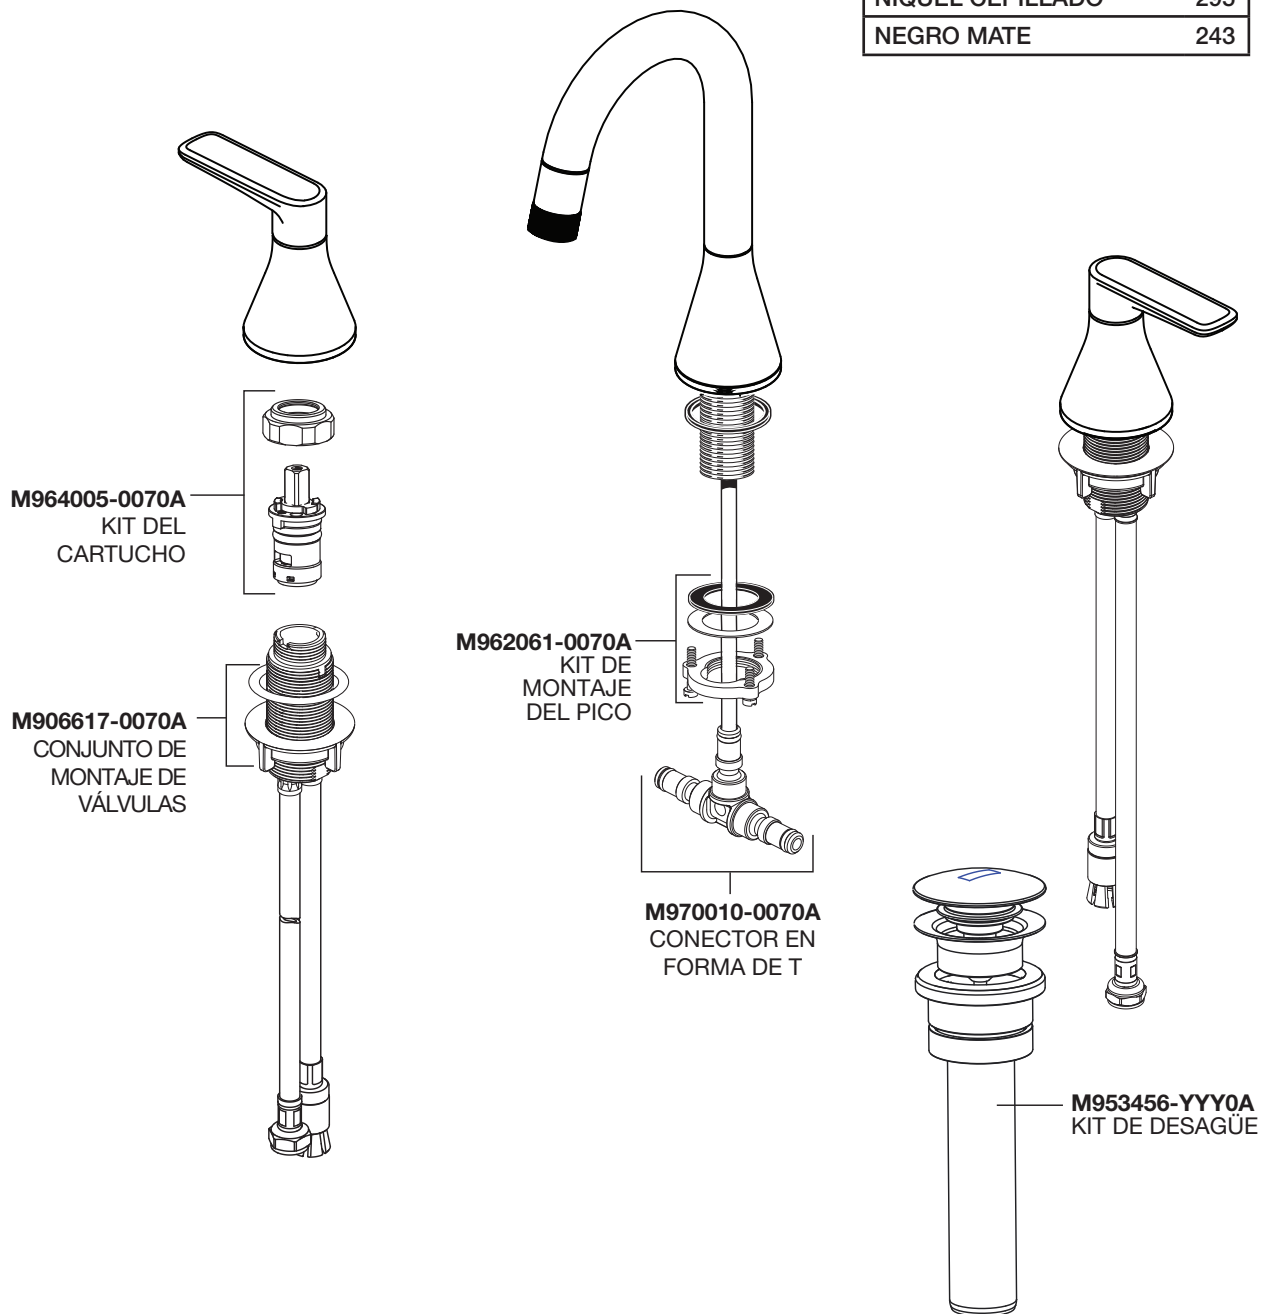

PARTS

Aspirations™ Widespread Pulldown Faucet – 7061821

Replace the “YYY” with appropriate finish code

| | |
|-----------------|-----|
| POLISHED CHROME | 002 |
| BRUSHED NICKEL | 295 |
| MATTE BLACK | 243 |

RP_7061821 EN 5/23

Product names listed herein are trademarks of AS America, Inc. © AS America, Inc. 2023

PART OF **LIXIL**

American Standard

PIÈCES

Aspirations^{MC} Robinet espacé amovible vers le bas – 7061821

Remplacer « YYY » par
le code de fini adapté

| | |
|---------------|-----|
| CHROME POLI | 002 |
| NICKEL BROSSÉ | 295 |
| NOIR MAT | 243 |

PIEZAS

Aspirations™ Llave extendida retráctil – 7061821

Reemplace "YYY" con el código de acabado correspondiente

| | |
|------------------|-----|
| CROMO PULIDO | 002 |
| NÍQUEL CEPILLADO | 295 |
| NEGRO MATE | 243 |

RP_7061821 SP 5/23

Los nombres de producto mencionados en este documento son marcas de comercio de AS America, Inc. © AS America, Inc. 2023