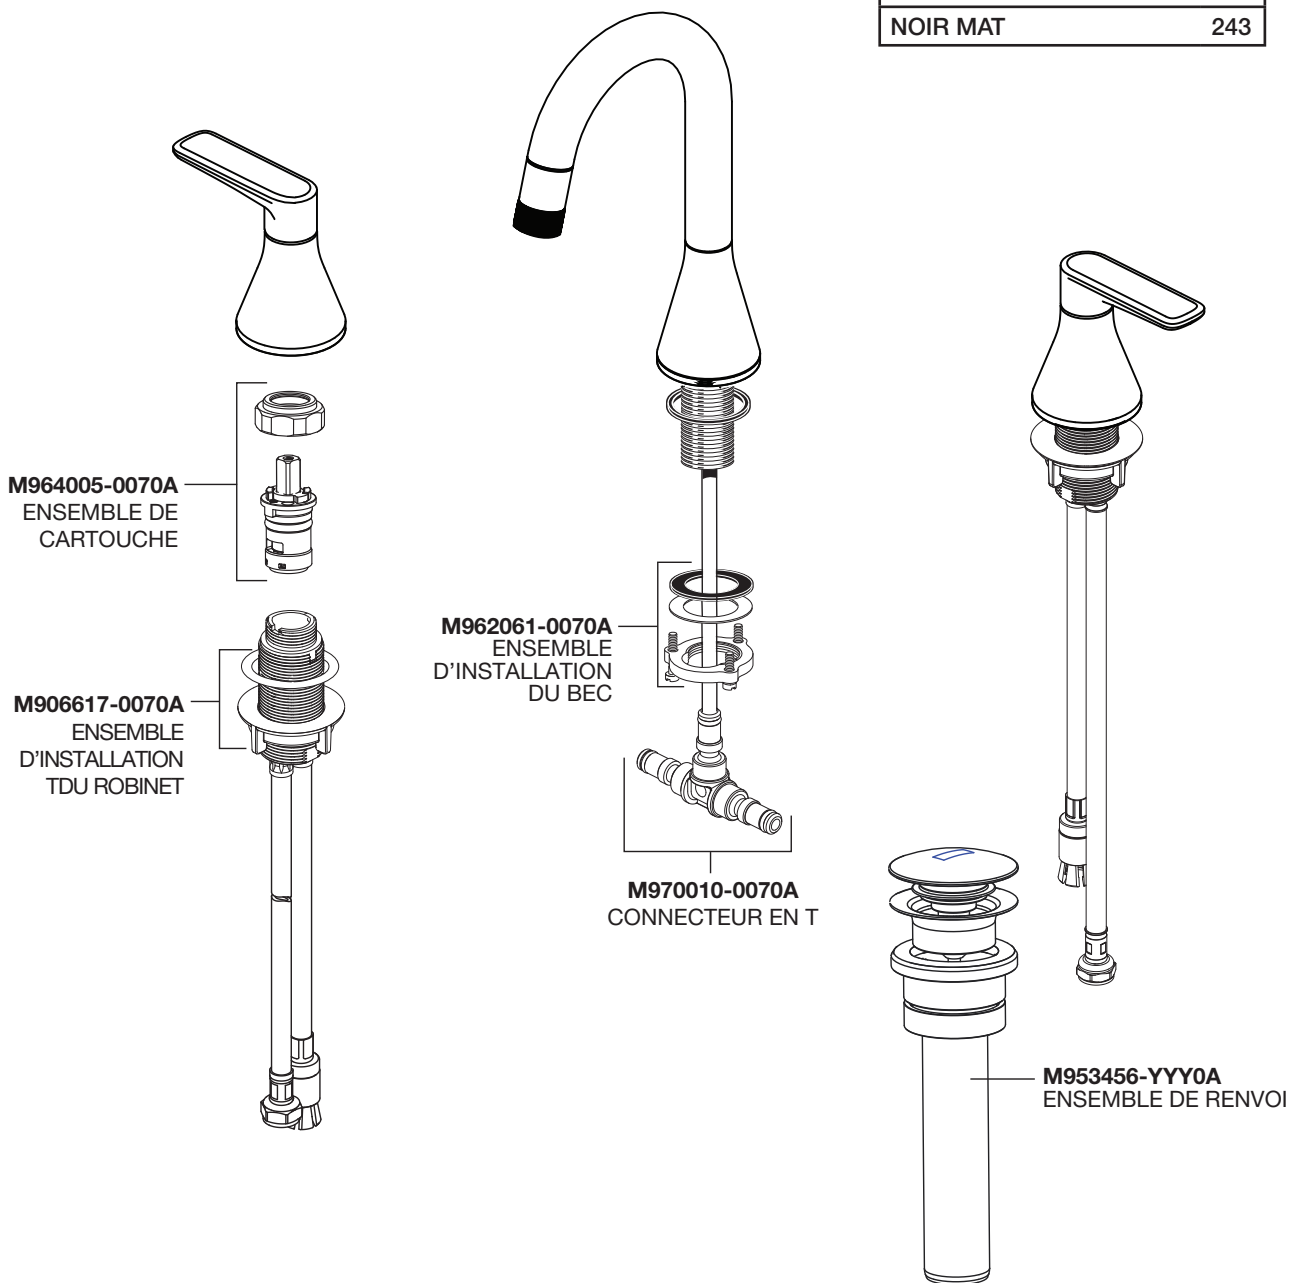

PARTS

Aspirations™ Widespread Pulldown Faucet – 7061821

Replace the “YYY” with appropriate finish code

| | |
|-----------------|-----|
| POLISHED CHROME | 002 |
| BRUSHED NICKEL | 295 |
| MATTE BLACK | 243 |

RP_7061821 EN 5/23

Product names listed herein are trademarks of AS America, Inc. © AS America, Inc. 2023

PART OF **LIXIL**

American Standard

PIÈCES

Aspirations^{MC} Robinet espacé amovible vers le bas – 7061821

Remplacer « YYY » par
le code de fini adapté

| | |
|---------------|-----|
| CHROME POLI | 002 |
| NICKEL BROSSÉ | 295 |
| NOIR MAT | 243 |

PIEZAS

Aspirations™ Llave extendida retráctil – 7061821

Reemplace "YYY" con el código de acabado correspondiente

| | |
|------------------|-----|
| CROMO PULIDO | 002 |
| NÍQUEL CEPILLADO | 295 |
| NEGRO MATE | 243 |

RP_7061821 SP 5/23

Los nombres de producto mencionados en este documento son marcas de comercio de AS America, Inc. © AS America, Inc. 2023