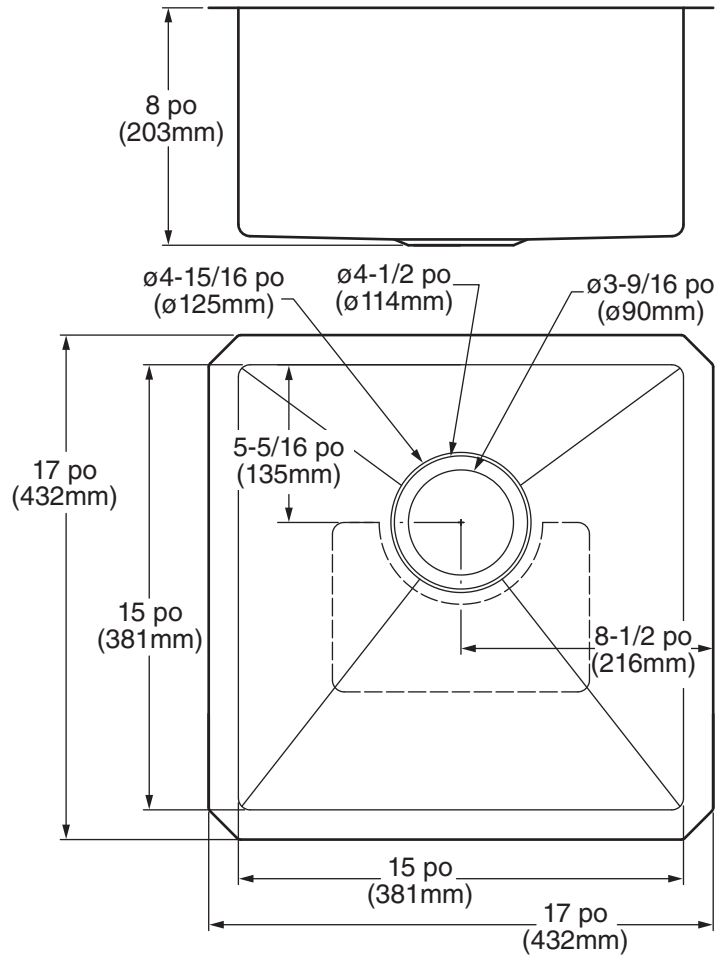

**ÉVIER DE CUISINE À CUVETTE SIMPLE EN  
ACIER INOXYDABLE PEKOE® 17 x 17**

**18SB.8171700.075**

- Évier de cuisine à cuvette simple en acier inoxydable usiné
- Acier inoxydable de calibre 18
- Cuvette de 8 po de profondeur
- Coins de 10 mm de rayon
- Installation sous le comptoir
- Coussins insonorisés latéraux et inférieurs avec isolation du jet complète
- Armoire de 21 po (533 mm) requis
- Comprend :
  - 7302288-401.0750A Crépine de fond
  - 9028000.075 Raccords d'évacuation
  - 791676-100.0070A Fixations d'évier pour installation sous comptoir
  - Modèle de découpe
  - Consignes d'installation
- Garantie limitée à vie

**Dimensions nominales :**

17 po x 17 po x 8 po  
(432 x 432 x 203mm)

**Dimensions de la cuvette :**

15 po (381 mm) de largeur  
15 po (381 mm) d'avant en arrière  
8 po (203 mm) de profondeur

VOIR AU VERSO POUR LES DIMENSIONS BRUTES  
ET LES CARACTÉRISTIQUES DU PRODUIT

**Certifications de conformité - Respecte ou  
dépasse les spécifications suivantes :**

- ASME A112.19.3/CSA B45.4

**À préciser :**

- Couleur : Acier inoxydable .075

**REMARQUES :**

\* LES DIMENSIONS INDIQUÉES POUR L'EMPLACEMENT DES ROBINETS D'ALIMENTATION ET DU SIPHON EN « P » SONT DES SUGGESTIONS. LES ROBINETS D'ALIMENTATION NE SONT PAS COMPRIS AVEC L'APPAREIL ET DOIVENT ÊTRE COMMANDÉS SÉPARÉMENT. MASTIC D'ÉTANCHÉITÉ FOURNI PAR D'AUTRES FOURNISSEURS

**IMPORTANT:** Les dimensions des appareils sont nominales et peuvent varier à l'intérieur de la plage de tolérance établie par la norme ANSI A112.19.3. Ces mesures peuvent changer ou être annulées. Nous ne sommes pas responsables de l'utilisation de pages remplacées ou annulées.