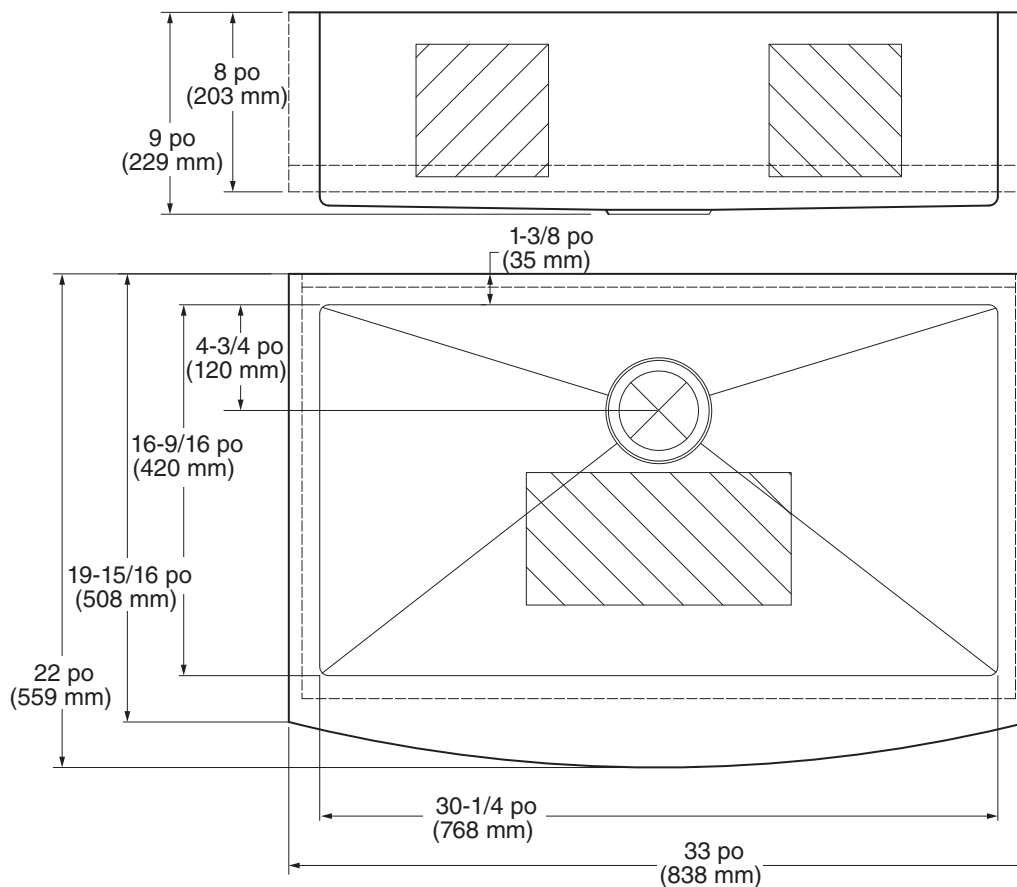

**PEKOE ÉVIER DE CUISINE À TABLIER AVANT
ET À CUVETTE SIMPLE 33 x 22**

□ 18SB.9332200A.075

- Évier de cuisine à cuvette simple et à tablier avant en acier inoxydable
- Acier inoxydable de calibre 18
- Cuvette de 9 po de profondeur
- Coins de 10 mm de rayon
- Installation encastrée ou sous le comptoir
- Équipé de coussins insonorisés SoundSecure+^{MC}
- Équipé d'une sous-couche StoneLock^{MC}
- Cabinet de 36 po (914 mm) requis
- Comprend :
 - 7434000.075 Crépine de fond
 - 9028000.075 Raccord d'évacuation
 - Modèle de découpe
 - Consignes d'installation
- Garantie limitée à vie

Dimensions nominales :

33 po x 22 po x 9 po
(838 x 559 x 229 mm)

Dimensions de la cuvette :

30 po (768 mm) de largeur
16-9/16 po (420 mm) d'avant en arrière
9 po (229 mm) de profondeur

**VOIR AU VERSO POUR LES DIMENSIONS BRUTES
ET LES CARACTÉRISTIQUES DU PRODUIT**

**Certifications de conformité - Respecte ou
dépasse les caractéristiques suivantes :**

- ASME A112.19.3/CSA B45.4

À préciser :

- Couleur : Acier inoxydable .075

NOTES:

* LES DIMENSIONS INDIQUÉES POUR L'EMPLACEMENT DES ROBINETS D'ALIMENTATION ET DU SIPHON EN « P » SONT DES SUGGESTIONS.
LES ROBINETS D'ALIMENTATION NE SONT PAS LIVRÉS AVEC L'APPAREIL ET DOIVENT ÊTRE COMMANDÉS SÉPARÉMENT.
MASTIC D'ÉTANCHÉITÉ FOURNI PAR D'AUTRES FOURNISSEURS.

IMPORTANT : Les dimensions des appareils sont nominales et peuvent varier à l'intérieur de la plage de tolérance établie par la norme ANSI A112.19.3. Ces mesures peuvent changer ou être annulées. Nous ne sommes pas responsables de l'utilisation de pages remplacées ou annulées.