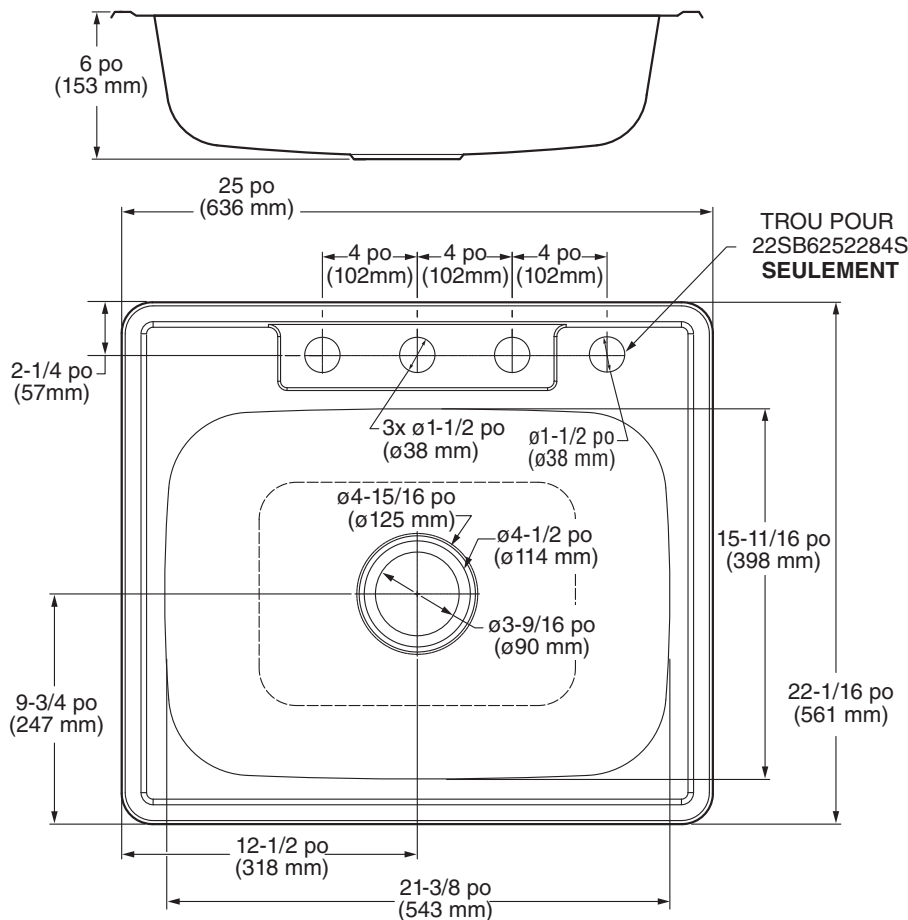

**22SB.6252284S.075**

- Évier à cuve simple ADA Colony
- 4 trous
- cuve de 6 po de profondeur
- Acier inoxydable calibre 20
- Installation par le dessus
- Coussinets d'insonorisation sur le dessous avec couche intermédiaire
- Raccordement d'évaluation inclus
- Gabarit de découpage, instructions d'installation et matériel de montage inclus
- Cabinet de 27 po (686 mm) requis
- Garantie limitée à vie

**Dimensions nominales :**

25 po x 22 po x 6 po  
(635 x 559 x 203 mm)

**Dimension de chaque cuve :**

21-1/4 po (540 mm) de large  
15-1/8 po (384 mm) d'avant en arrière  
8 po (203 mm) de profondeur

**Certifications de conformité - Respecte ou  
surpasse les caractéristiques suivantes :**

**NOTES:**

\* LES DIMENSIONS D'EMPLACEMENT DE L'ALIMENTATION ILLUSTRÉE NE SONT QUE DES SUGGESTIONS. L'ALIMENTATION N'EST PAS INCLUSE AVEC L'APPAREIL ET DOIT DONC ÊTRE COMMANDÉE SÉPARÉMENT. PIÈCES D'ÉTANCHÉITÉ FOURNIES PAR DES TIERS.

**IMPORTANT :** Les dimensions des appareils sont nominales et peuvent varier dans la plage de tolérance établie par la norme ANSI A112.19.3. Ces mesures peuvent faire l'objet de changements ou d'annulations. Nous déclinons toute responsabilité liée à l'utilisation de pages remplacées ou annulées