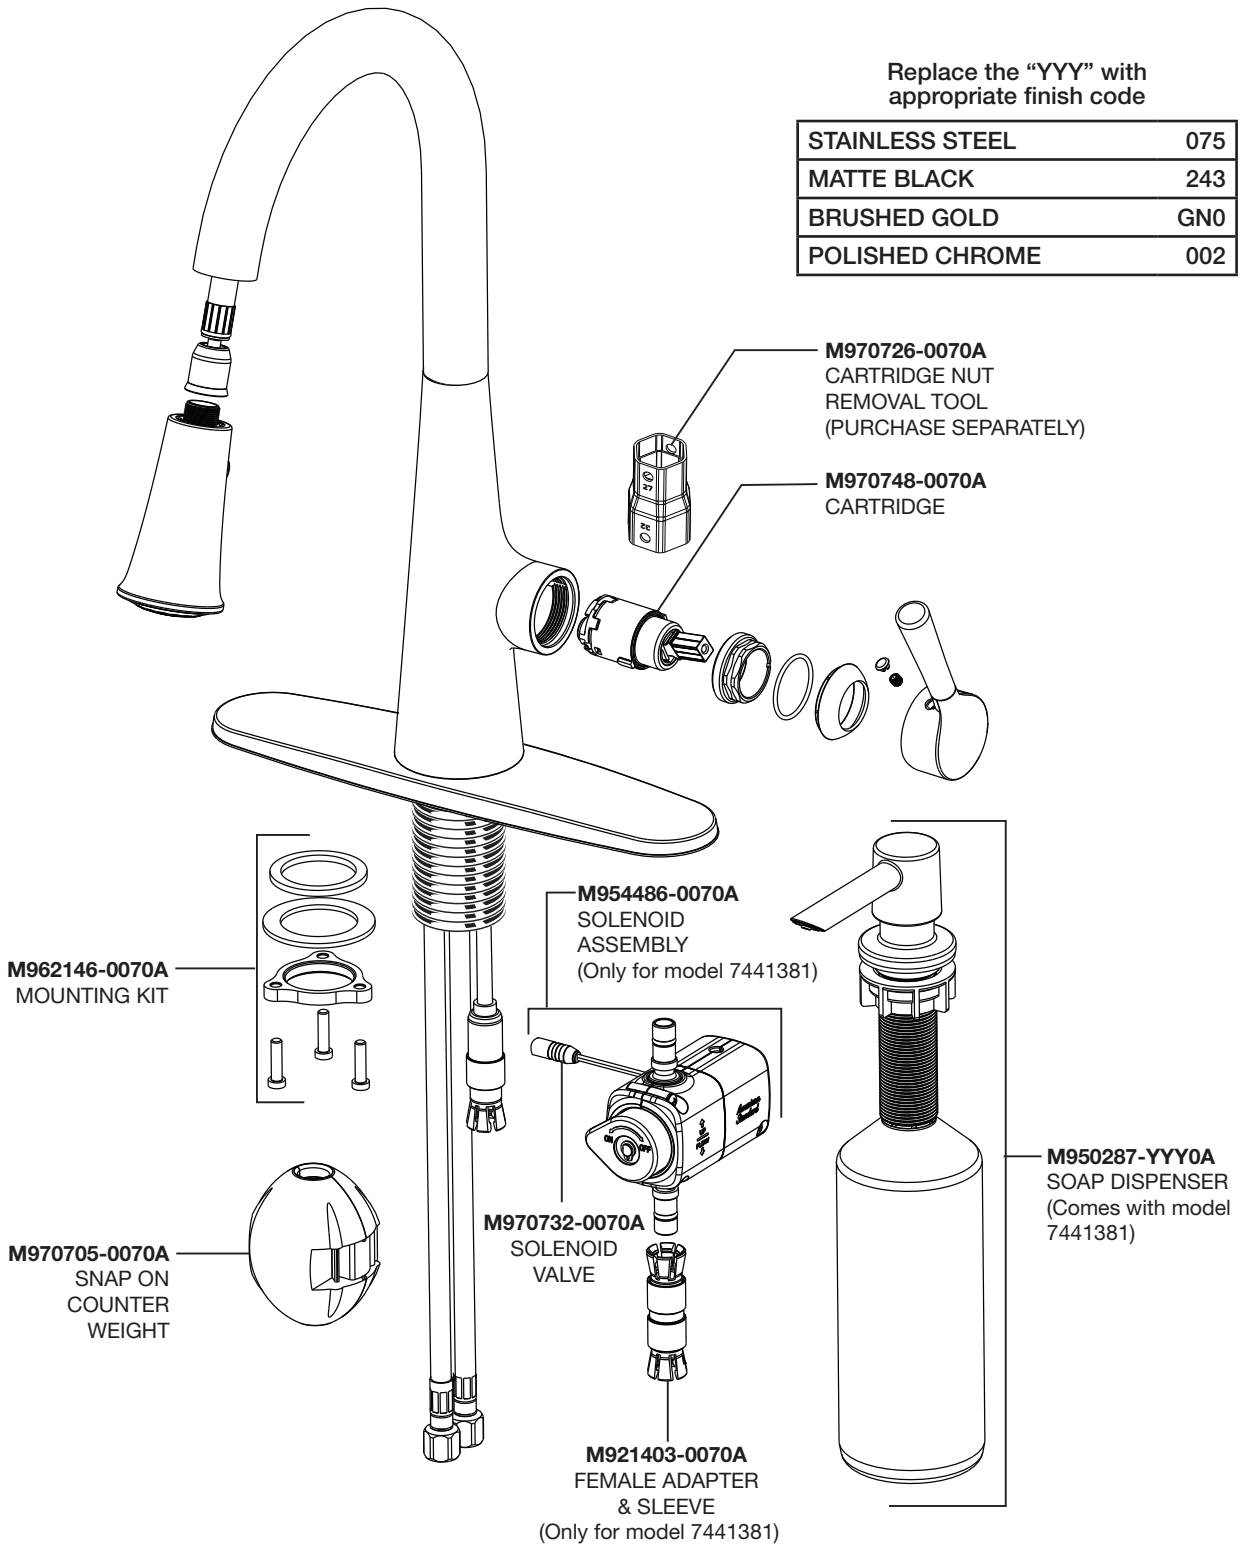

PARTS

Southport Touchless Pull-Down Kitchen Faucet – 7441381 Southport Pull-Down Kitchen Faucet – 7441300

Replace the “YYY” with appropriate finish code

STAINLESS STEEL	075
MATTE BLACK	243
BRUSHED GOLD	GN0
POLISHED CHROME	002

Replace the “YYY” with appropriate finish code

ACIER INOXYDABLE	075
NOIR MAT	243
OR BROSSÉ	GN0
CHROME POLI	002

PIEZAS

Llave para cocina con manija para tirar hacia abajo sin contacto
Southport – 7441381

Llave para cocina con manija para tirar hacia abajo Southport –
7441300