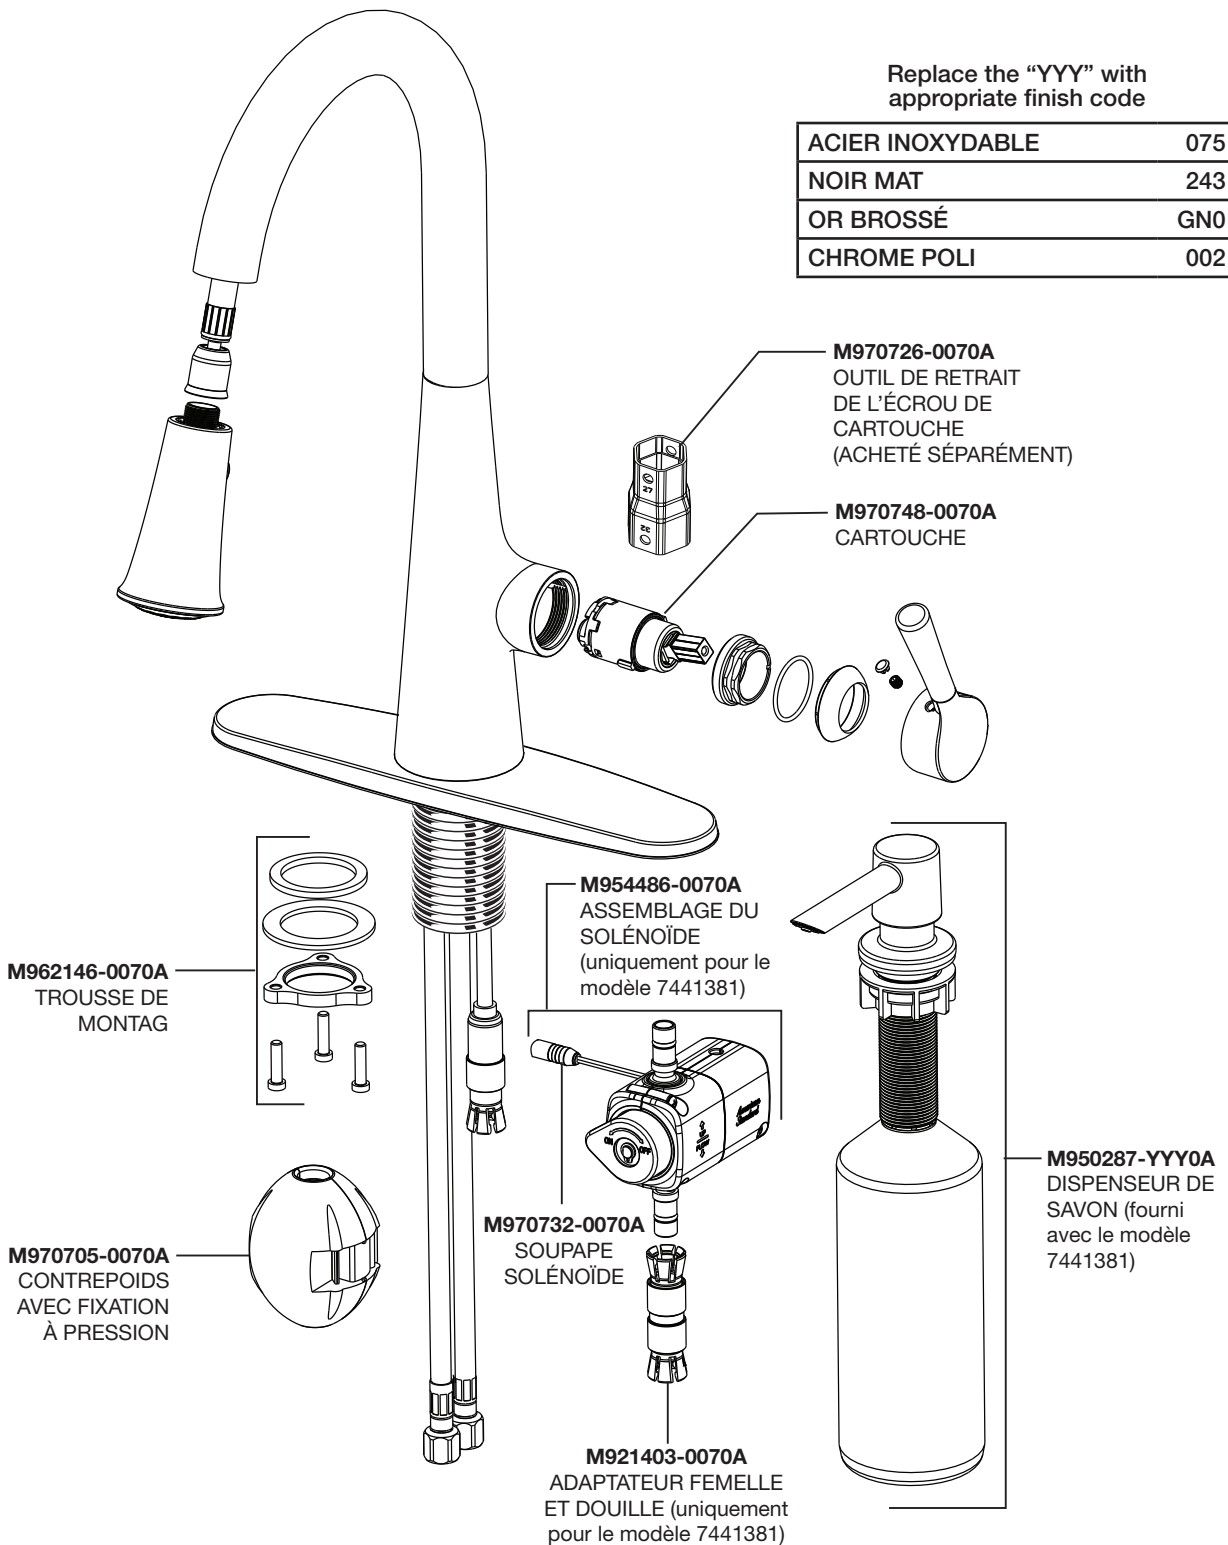

Replace the “YYY” with appropriate finish code

ACIER INOXYDABLE	075
NOIR MAT	243
OR BROSSÉ	GN0
CHROME POLI	002

PIEZAS

Llave para cocina con manija para tirar hacia abajo sin contacto
Southport – 7441381

Llave para cocina con manija para tirar hacia abajo Southport –
7441300