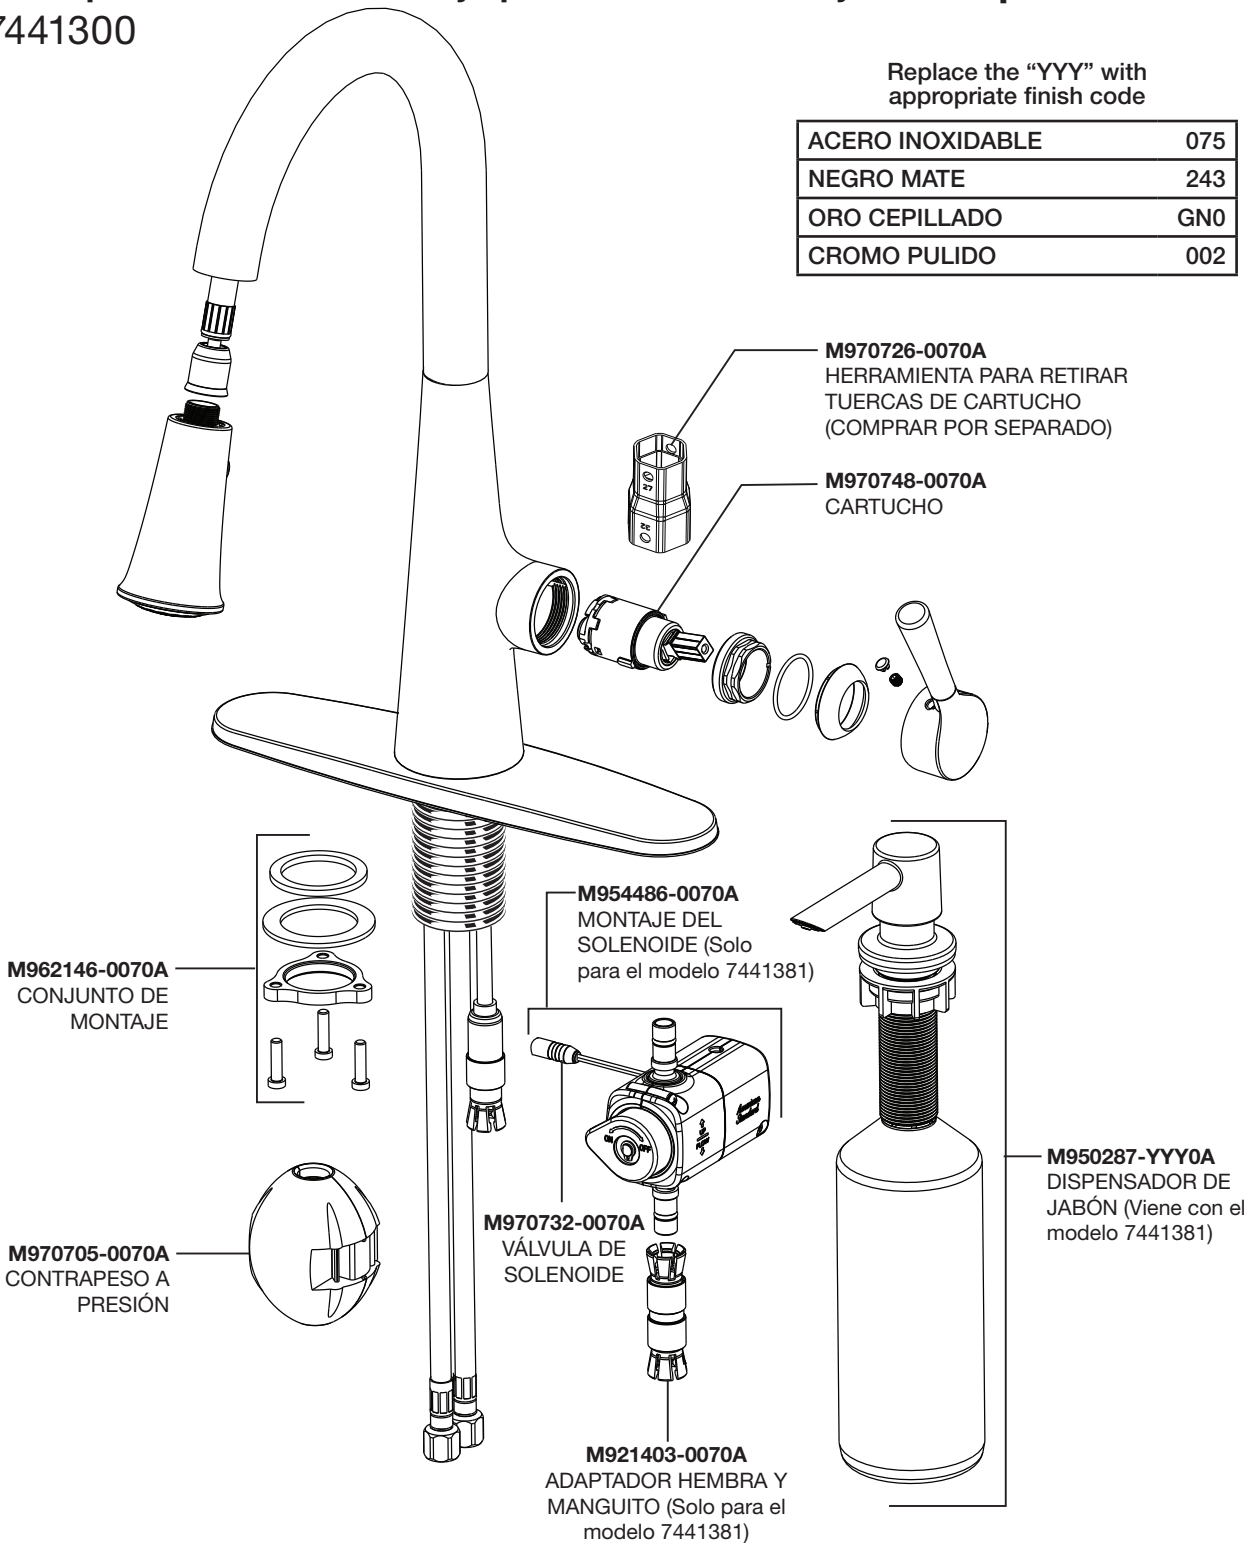

PIEZAS

Llave para cocina con manija para tirar hacia abajo sin contacto
Southport – 7441381

Llave para cocina con manija para tirar hacia abajo Southport –
7441300

Replace the “YYY” with
appropriate finish code

ACERO INOXIDABLE	075
NEGRO MATE	243
ORO CEPILLADO	GN0
CROMO PULIDO	002

RP_74413XX SP 1/23

Los nombres de producto mencionados en este documento son marcas de comercio de AS America, Inc. 2023

PART OF LIXIL

American Standard