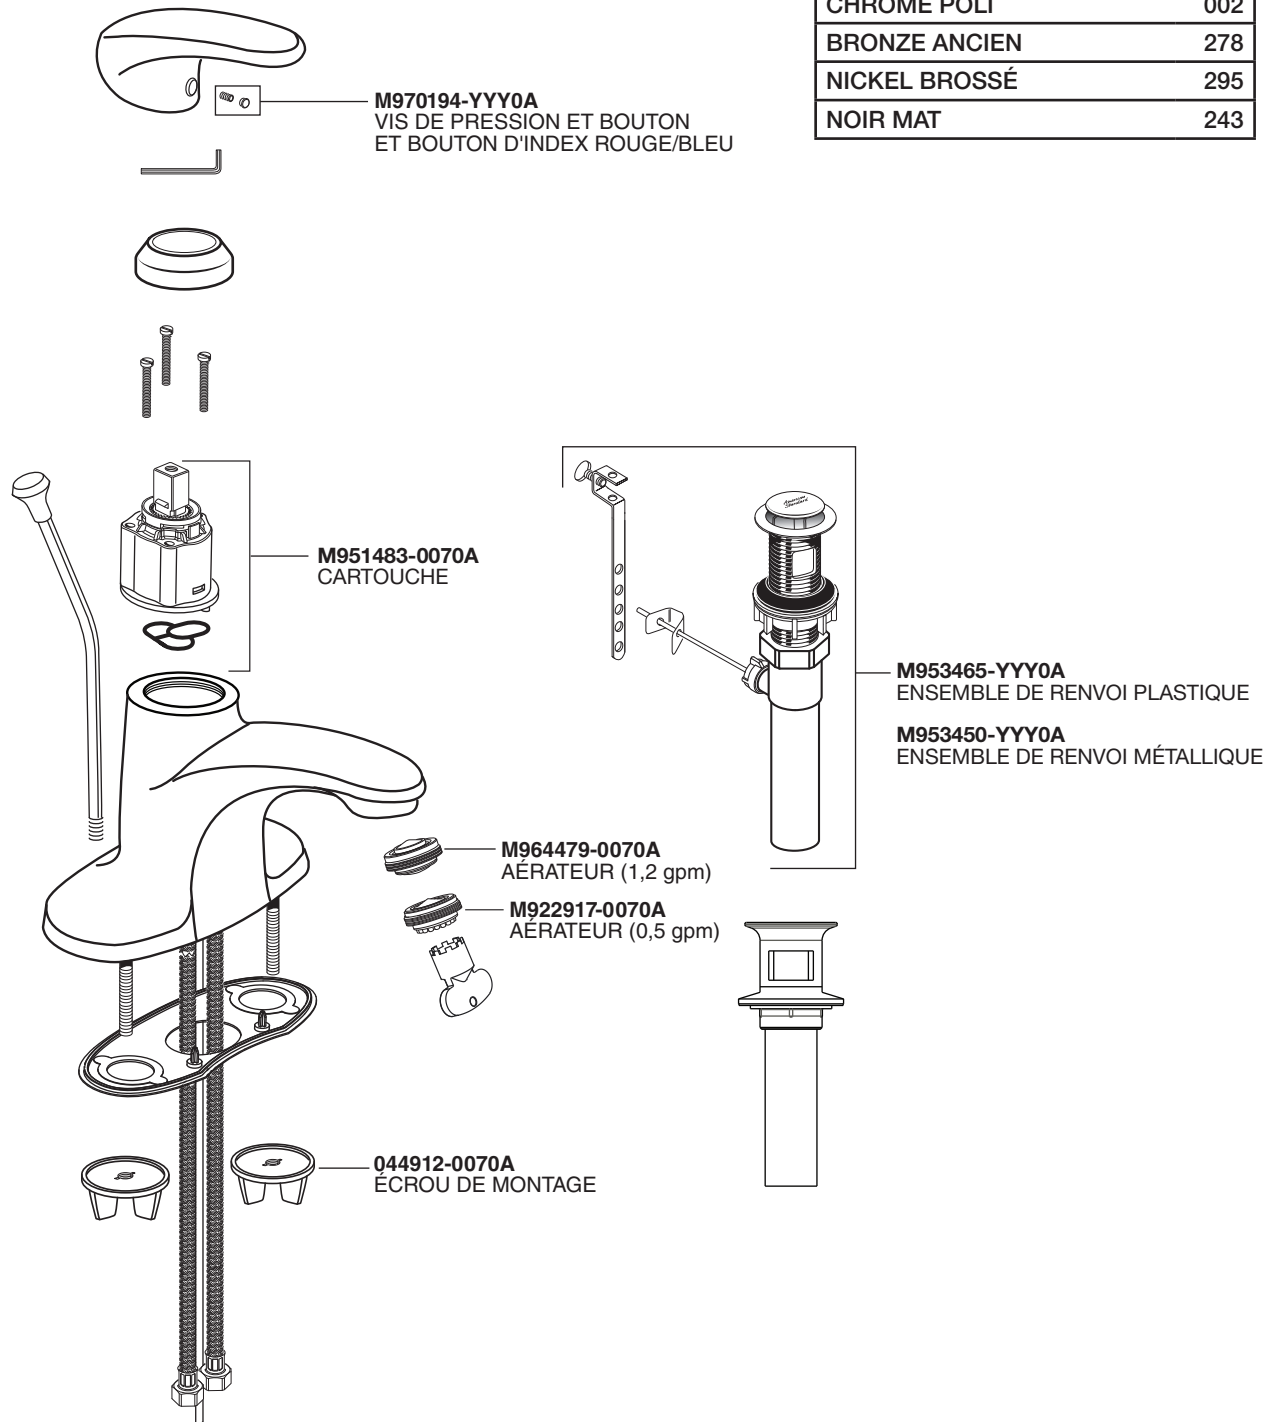

PARTS

Colony® Pro Single Control Centerset Lavatory Faucet – 7075054 / 7075055 / 7075056 / 7075050 / 7075004 / 7075005 / 7075006 / 7075002 / 7075000

Replace the “YYY” with appropriate finish code

POLISHED CHROME	002
LEGACY BRONZE	278
BRUSHED NICKEL	295
MATTE BLACK	243

- 7075054 / 7075055 / 7075056 / 7075050 / 7075004 / 7075005 /
7075006 / 7075002 / 7075000

Remplacer le « YYY » par le code de
finition approprié.

CHROME POLI	002
BRONZE ANCIEN	278
NICKEL BROSSÉ	295
NOIR MAT	243

Reemplace “YYY” con el código de acabado correspondiente

CROMO PULIDO	002
BRONCE LEGADO	278
NIQUEL PULIDO	295
NEGRO MATE	243

M970194-YYY0A
TORNILLO DE AJUSTE Y BOTÓN
Y EL BOTÓN ÍNDICE ROJO/AZUL

M951483-0070A
CARTUCHO