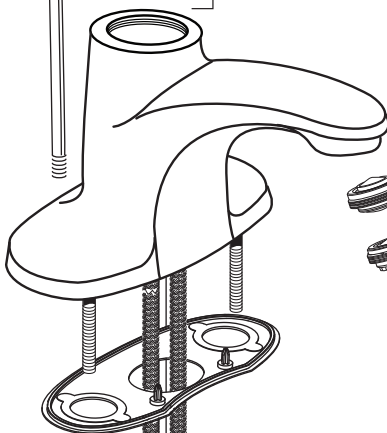

044912-0070A
TUERCA DE MONTAJE

RP 70750XX SP 7/23

Los nombres de producto mencionados en este documento son marcas de comercio de AS America, Inc. 2023

PART OF **LIXIL**

American Standard