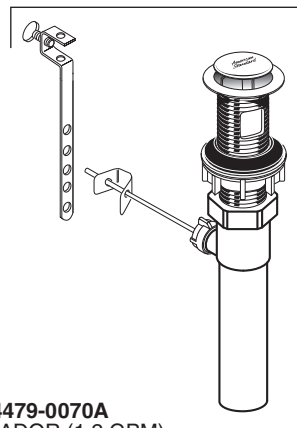

Reemplace “YYY” con el código de acabado correspondiente

CROMO PULIDO	002
BRONCE LEGADO	278
NIQUEL PULIDO	295
NEGRO MATE	243

M970194-YYY0A
TORNILLO DE AJUSTE Y BOTÓN
Y EL BOTÓN ÍNDICE ROJO/AZUL

M951483-0070A
CARTUCHO

M953465-YYY0A
CONJUNTO DE DESAGÜE PLÁSTICO
M953450-YYY0A
CONJUNTO DE DESAGÜE METÁLICO

M964479-0070A
AIREADOR (1,2 GPM)
M922917-0070A
AIREADOR (0,5 GPM)

044912-0070A
TUERCA DE MONTAJE

RP 70750XX SP 7/23

Los nombres de producto mencionados en este documento son marcas de comercio de AS America, Inc. 2023