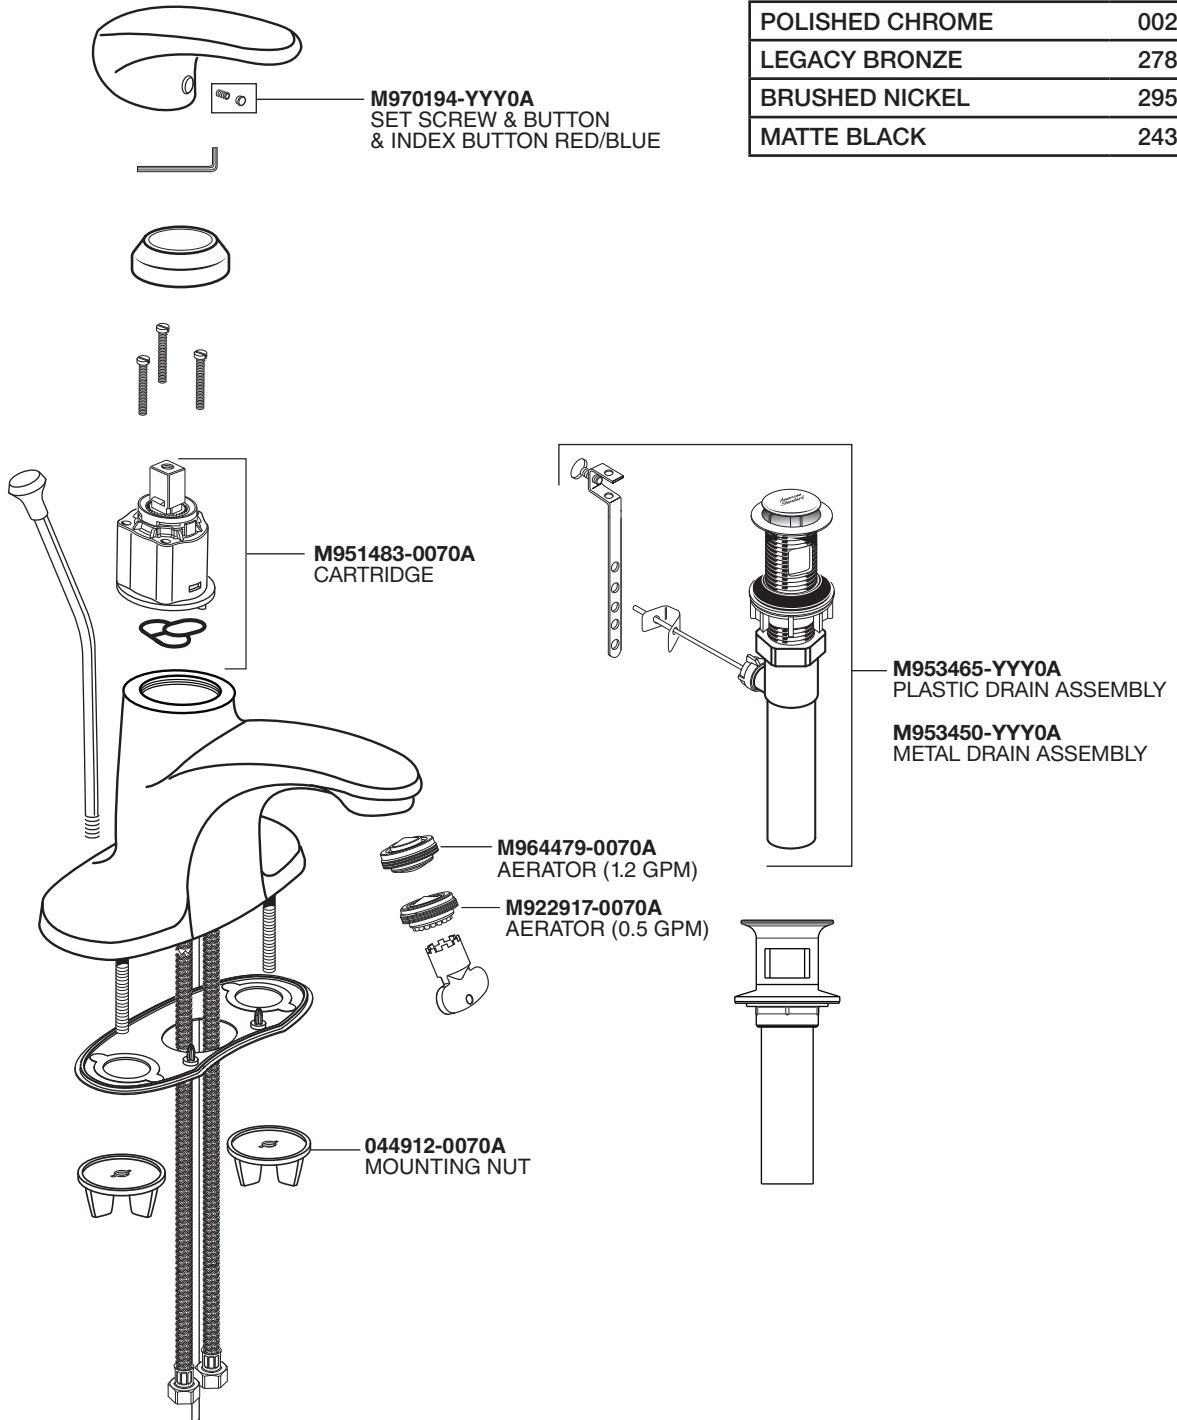

PARTS

Colony® Pro Single Control Centerset Lavatory Faucet – 7075054 / 7075055 / 7075056 / 7075050 / 7075004 / 7075005 / 7075006 / 7075002 / 7075000

Replace the “YYY” with appropriate finish code

POLISHED CHROME	002
LEGACY BRONZE	278
BRUSHED NICKEL	295
MATTE BLACK	243

- 7075054 / 7075055 / 7075056 / 7075050 / 7075004 / 7075005 /
7075006 / 7075002 / 7075000

Remplacer le « YYY » par le code de
finition approprié.

CHROME POLI	002
BRONZE ANCIEN	278
NICKEL BROSSÉ	295
NOIR MAT	243

Reemplace “YYY” con el código de acabado correspondiente

CROMO PULIDO	002
BRONCE LEGADO	278
NIQUEL PULIDO	295
NEGRO MATE	243

M970194-YYY0A
TORNILLO DE AJUSTE Y BOTÓN
Y EL BOTÓN ÍNDICE ROJO/AZUL

M951483-0070A
CARTUCHO

M953465-YYY0A
CONJUNTO DE DESAGÜE PLÁSTICO
M953450-YYY0A
CONJUNTO DE DESAGÜE METÁLICO

M964479-0070A
AIREADOR (1,2 GPM)
M922917-0070A
AIREADOR (0,5 GPM)

044912-0070A
TUERCA DE MONTAJE

RP 70750XX SP 7/23

Los nombres de producto mencionados en este documento son marcas de comercio de AS America, Inc. 2023