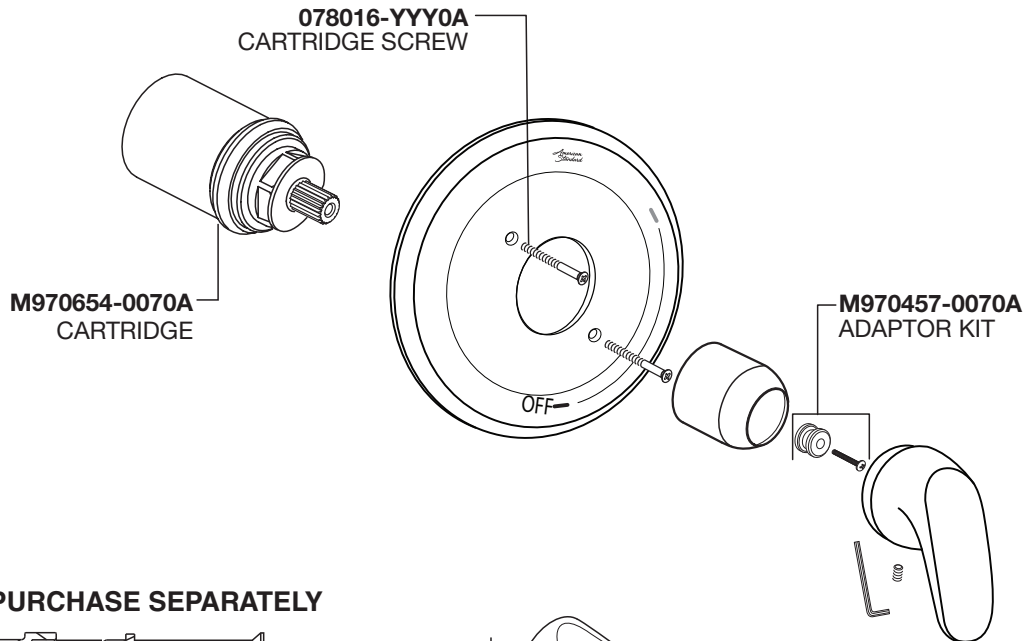

PARTS

Colony® Pro Pressure Balancing Bath & Shower Trim Kit – TU075500 / TU075507 / TU075508 / TU075507XH / TU075508XH

Replace the “YYY” with appropriate finish code

POLISHED CHROME	002
LEGACY BRONZE	278
BRUSHED NICKEL	295
MATTE BLACK	243

PIÈCES

Colony^{MD} Pro Équilibrage de Pression Douche et Baignoire Soupape de Garniture – TU075500 / TU075507 / TU075508 / TU075507XH / TU075508XH

Remplacer le « YYY » par le code de finition approprié.

CHROME POLI	002
BRONZE ANCIEN	278
NICKEL BROSSÉ	295
NOIR MAT	243

PIEZAS

Colony® Pro Equilibrio de Presión Juego de Accesorios de Baño y Ducha con Desviador – TU075500 / TU075507 / TU075508 / TU075507XH / TU075508XH