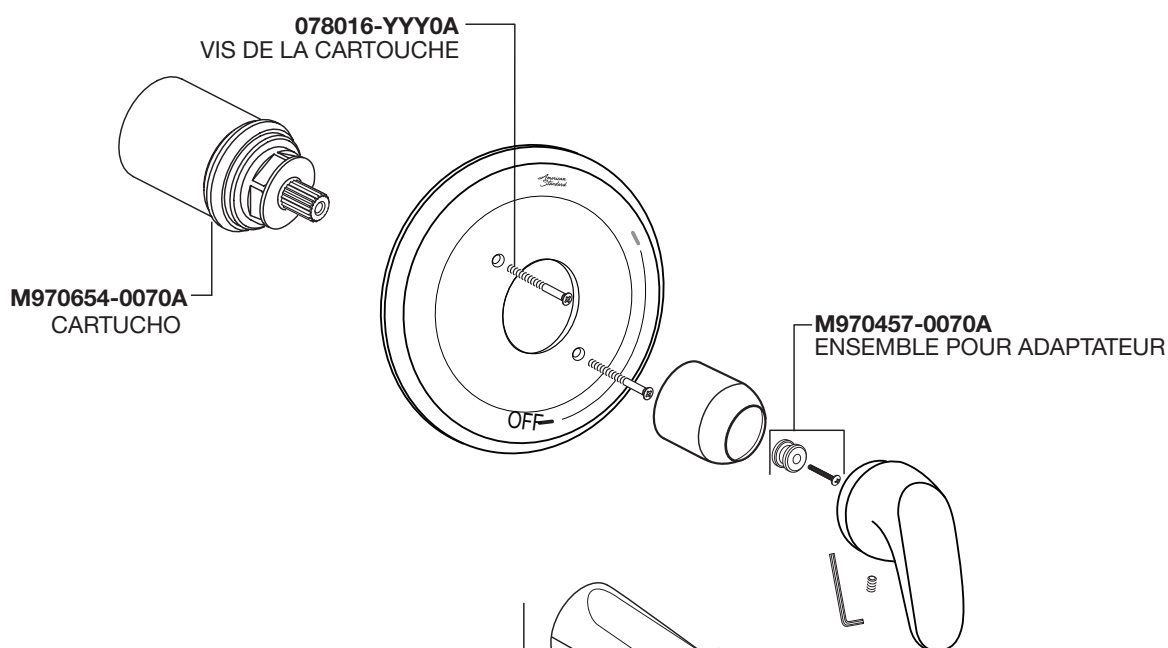

PARTS

Colony® Pro Pressure Balancing Bath & Shower Trim Kit – TU075500 / TU075507 / TU075508 / TU075507XH / TU075508XH

Replace the “YYY” with appropriate finish code

POLISHED CHROME	002
LEGACY BRONZE	278
BRUSHED NICKEL	295
MATTE BLACK	243

PIÈCES

Colony^{MD} Pro Équilibrage de Pression Douche et Baignoire Soupape de Garniture – TU075500 / TU075507 / TU075508 / TU075507XH / TU075508XH

Remplacer le « YYY » par le code de finition approprié.

CHROME POLI	002
BRONZE ANCIEN	278
NICKEL BROSSÉ	295
NOIR MAT	243

PIEZAS

Colony® Pro Equilibrio de Presión Juego de Accesorios de Baño y Ducha con Desviador – TU075500 / TU075507 / TU075508 / TU075507XH / TU075508XH