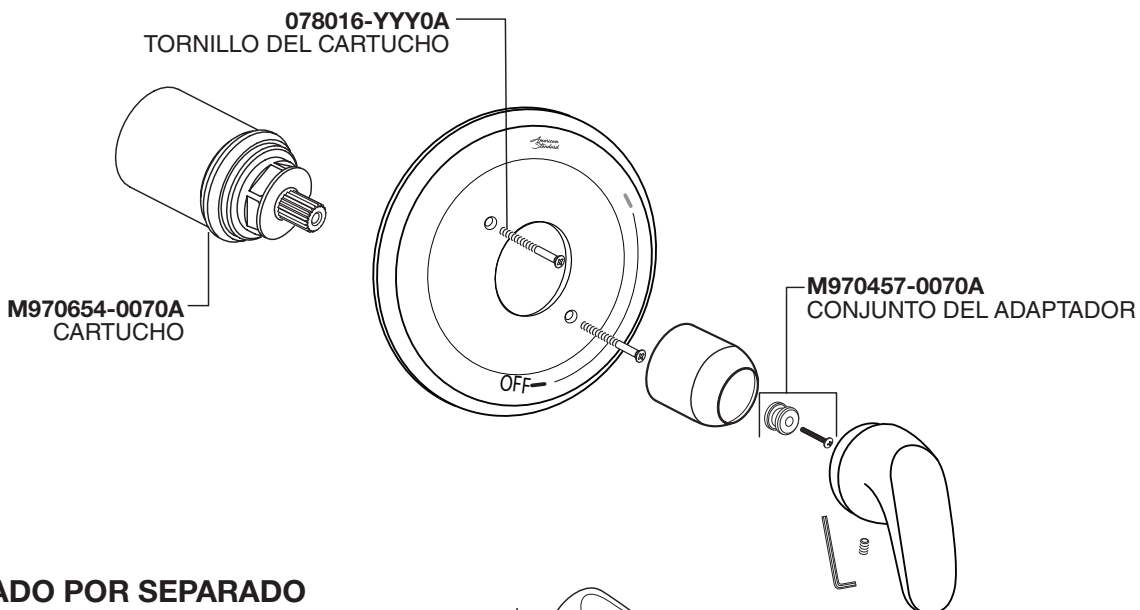

PIEZAS

Colony® Pro Equilibrio de Presión Juego de Accesorios de Baño y Ducha con Desviador – TU075500 / TU075507 / TU075508 / TU075507XH / TU075508XH

Reemplace las “YYY” por el código de acabado correspondiente

CROMO PULIDO	002
NÍQUEL CEPILLADO	295
BRONCE LEGADO	278
NEGRO MATTE	243