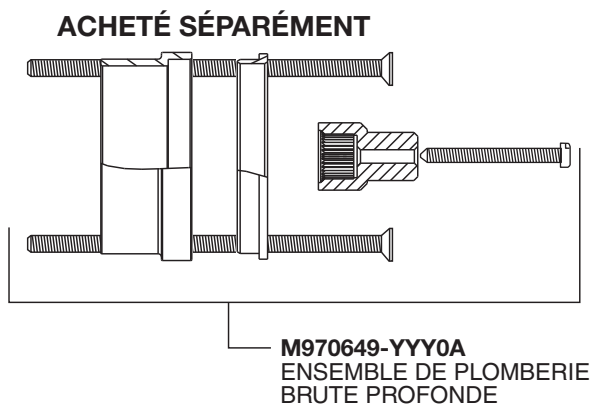

PARTS

Colony® Pro Pressure Balancing Bath & Shower Trim Kit – TU075500 / TU075507 / TU075508 / TU075507XH / TU075508XH

Replace the “YYY” with appropriate finish code

POLISHED CHROME	002
LEGACY BRONZE	278
BRUSHED NICKEL	295
MATTE BLACK	243

PIÈCES

Colony^{MD} Pro Équilibrage de Pression Douche et Baignoire Soupape de Garniture – TU075500 / TU075507 / TU075508 / TU075507XH / TU075508XH

Remplacer le « YYY » par le code de finition approprié.

CHROME POLI	002
BRONZE ANCIEN	278
NICKEL BROSSÉ	295
NOIR MAT	243

PIEZAS

Colony® Pro Equilibrio de Presión Juego de Accesorios de Baño y Ducha con Desviador – TU075500 / TU075507 / TU075508 / TU075507XH / TU075508XH

Reemplace las “YYY” por el código de acabado correspondiente

CROMO PULIDO	002
NÍQUEL CEPILLADO	295
BRONCE LEGADO	278
NEGRO MATTE	243

COMPRADO POR SEPARADO