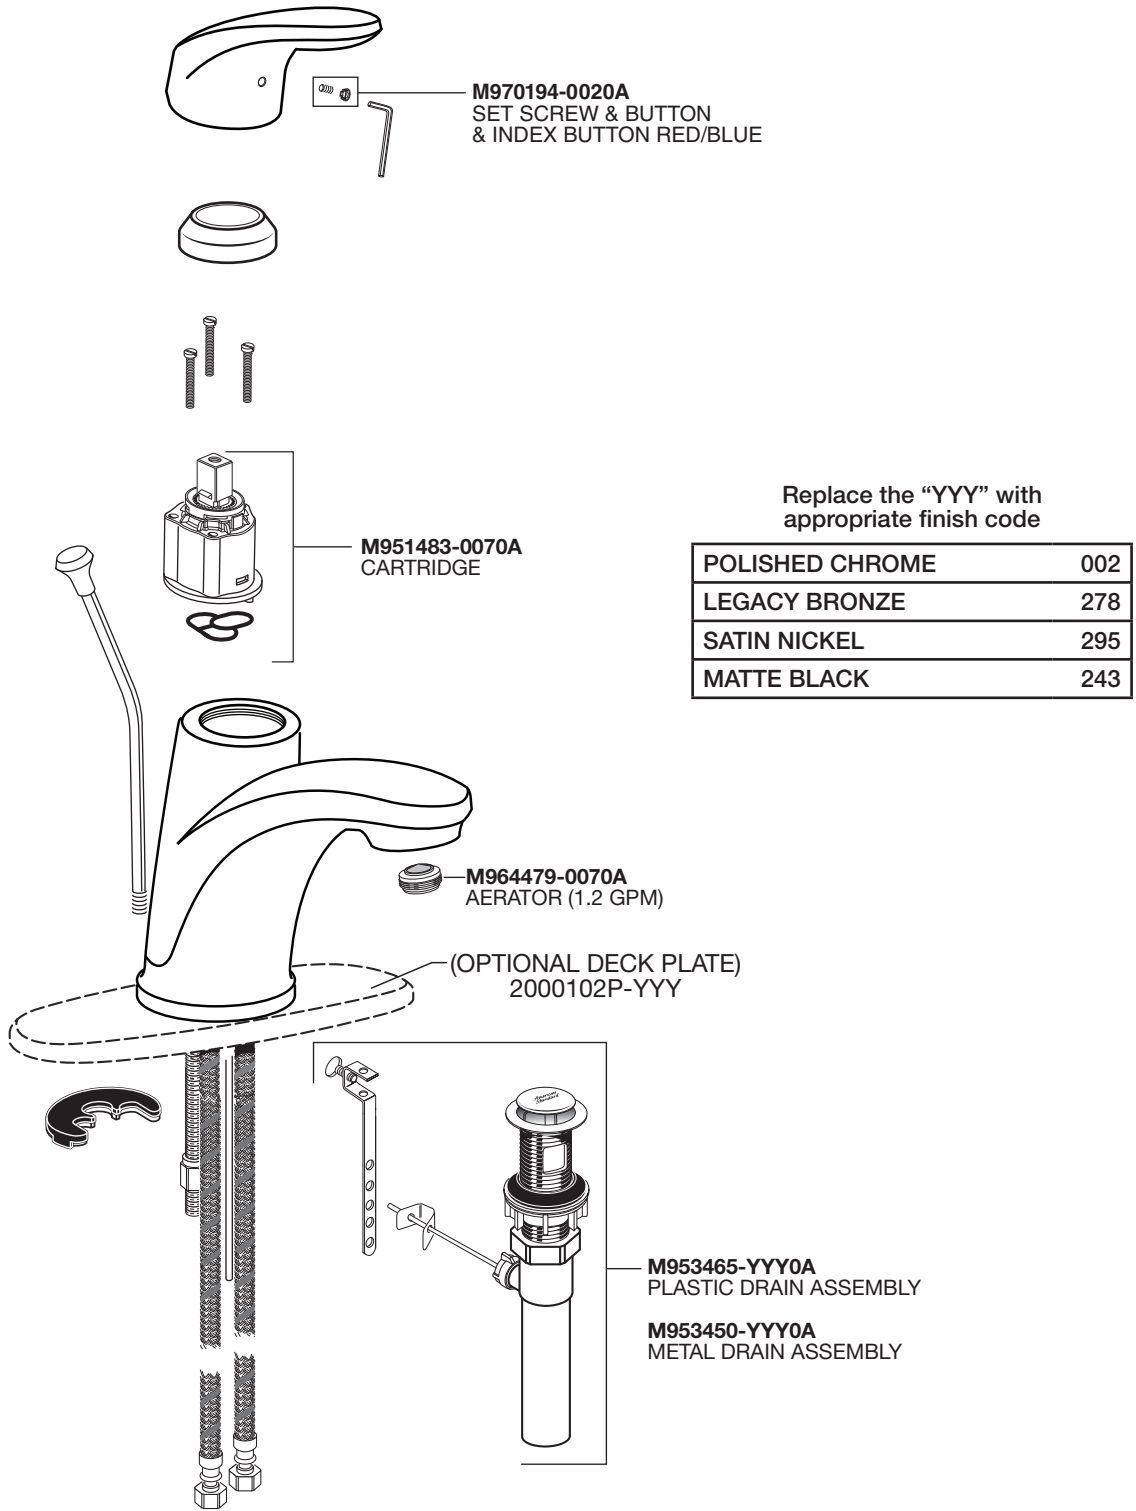

PARTS

Colony® Pro Single Lever Monoblock Lavatory Faucet – 7075100 / 7075102 / 7075104

Replace the "YYY" with appropriate finish code

POLISHED CHROME	002
LEGACY BRONZE	278
SATIN NICKEL	295
MATTE BLACK	243

RP 707510X EN 7/23

Product names listed herein are trademarks of AS America, Inc. © AS America, Inc. 2023

PART OF **LIXIL**

American Standard

PIÈCES

Colony^{MD} Pro Robinet de Lavabo Monobloc À Monocommande - 7075100 / 7075102 / 7075104

M970194-0020A
VIS DE PRESSION ET BOUTON
ET BOUTON D'INDEX ROUGE/BLEU

Remplacer le « YYY » par le code de finition approprié.

CHROME POLI	002
BRONZE ANCIEN	278
NICKEL BROSSÉ	295
NOIR MAT	243

M951483-0070A
CARTOUCHE

M970194-YYY0A
TORNILLO DE AJUSTE Y BOTÓN
Y EL BOTÓN ÍNDICE ROJO/AZUL

Reemplace las "YYY" por el código de acabado correspondiente

CROMO PULIDO	002
NÍQUEL CEPILLADO	295
BRONCE LEGADO	278
NIQUEL PULIDO	295