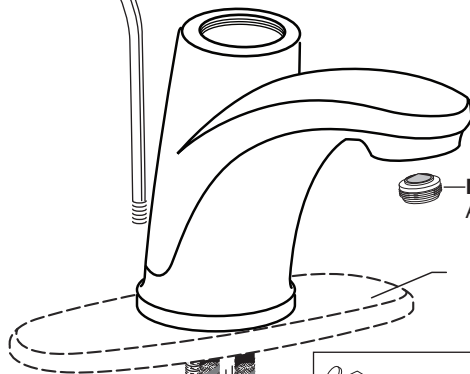

M964479-0070A
AÉRATEUR(1.2 GPM)

(PLAQUE DE
TABLIER EN OPTION)
2000102P-YYY

M953465-YYY0A
ENSEMBLE DE RENVOI
EN PLASTIQUE

M953450-YYY0A
ENSEMBLE DE RENVOI
EN MÉTAL

PIEZAS

Colony® Pro Llave Para Lavabo Monocomando de Palanca Simple – 7075100 / 7075102 / 7075104

M970194-YYY0A
TORNILLO DE AJUSTE Y BOTÓN
Y EL BOTÓN ÍNDICE ROJO/AZUL

Reemplace las "YYY" por el código de acabado correspondiente

CROMO PULIDO	002
NÍQUEL CEPILLADO	295
BRONCE LEGADO	278
NIQUEL PULIDO	295