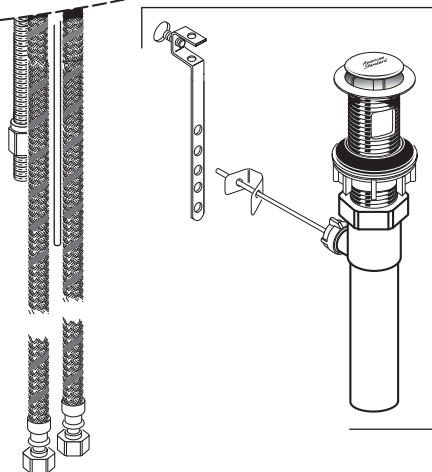

M953465-YYY0A
CONJUNTO DE DESAGÜE
PLÁSTICO

M953450-YYY0A
CONJUNTO DE DESAGÜE
METÁLICO

RP 707510X SP 7/23

Los nombres de producto mencionados en este documento son marcas de comercio de AS America, Inc. 2023

PART OF **LIXIL**

American Standard