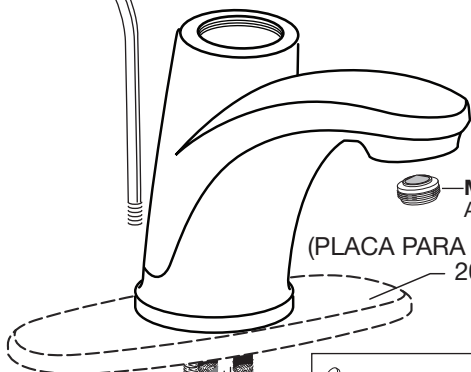

M964479-0070A
AIREADOR (1,2 GPM)

(PLACA PARA PLATAFORMA OPCIONAL)
2000102P-YYY