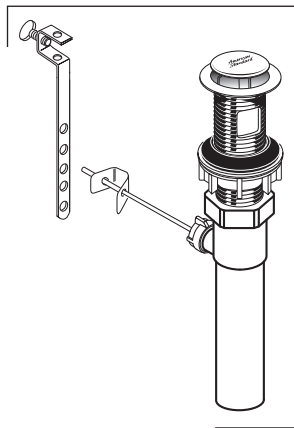

M970194-0020A
VIS DE PRESSION ET BOUTON
ET BOUTON D'INDEX ROUGE/BLEU

Remplacer le « YYY » par le code de finition approprié.

CHROME POLI	002
BRONZE ANCIEN	278
NICKEL BROSSÉ	295
NOIR MAT	243

M951483-0070A
CARTOUCHE

M964479-0070A
AÉRATEUR(1.2 GPM)

(PLAQUE DE
TABLIER EN OPTION)
2000102P-YYY

M953465-YYY0A
ENSEMBLE DE RENVOI
EN PLASTIQUE

M953450-YYY0A
ENSEMBLE DE RENVOI
EN MÉTAL

PIEZAS

Colony® Pro Llave Para Lavabo Monocomando de Palanca Simple – 7075100 / 7075102 / 7075104

M970194-YYY0A
TORNILLO DE AJUSTE Y BOTÓN
Y EL BOTÓN ÍNDICE ROJO/AZUL

Reemplace las "YYY" por el código de acabado correspondiente

CROMO PULIDO	002
NÍQUEL CEPILLADO	295
BRONCE LEGADO	278
NIQUEL PULIDO	295