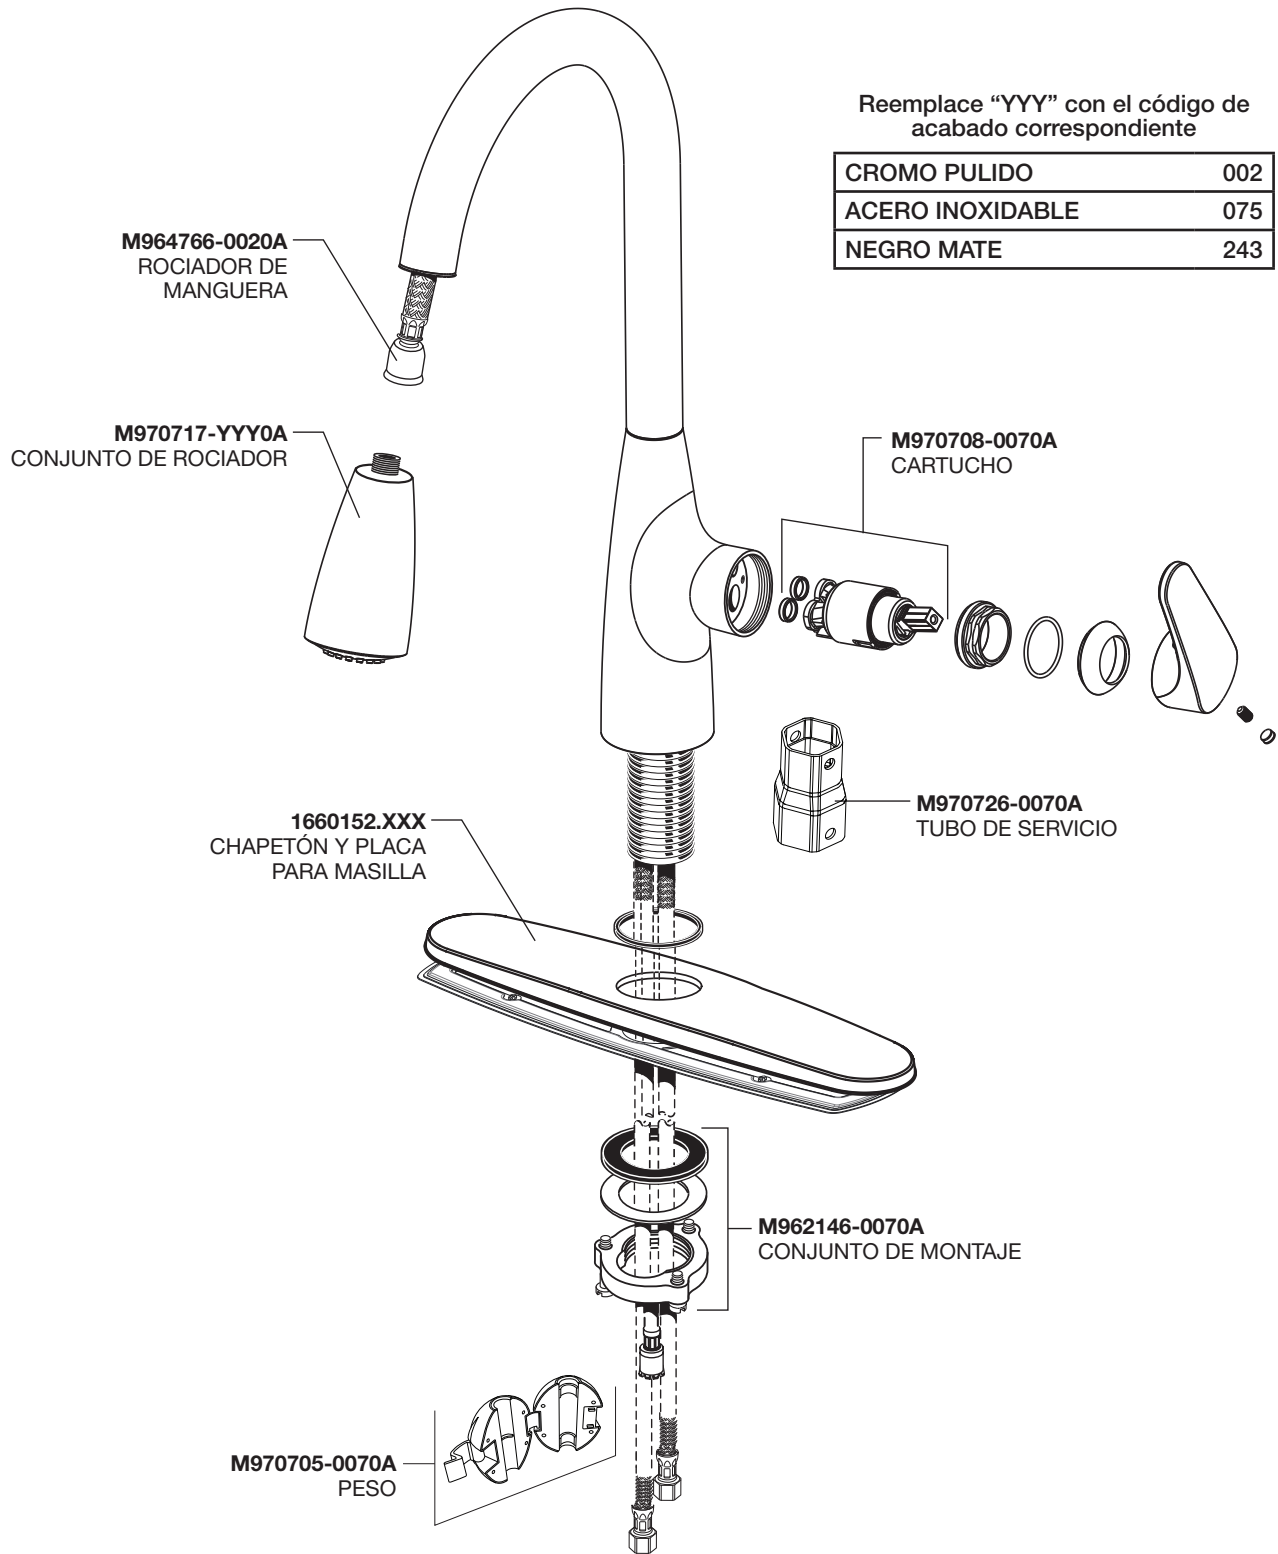

PARTS

Colony Pro Pull-Down Kitchen Faucet – 7077300

Replace the “YYY” with appropriate finish code

POLISHED CHROME	002
STAINLESS STEEL	075
MATTE BLACK	243

RP 7077300 EN 1/23

Product names listed herein are trademarks of AS America, Inc. © AS America, Inc. 2023

PART OF **LIXIL**

American Standard

PIÈCES

Robinet de cuisine amovible Colony Pro – 7077300

PIEZAS

Llave para cocina con manija para tirar hacia abajo pro Colony – 7077300

RP 7077300 SP 1/23

Los nombres de producto mencionados en este documento son marcas de comercio de AS America, Inc. 2023