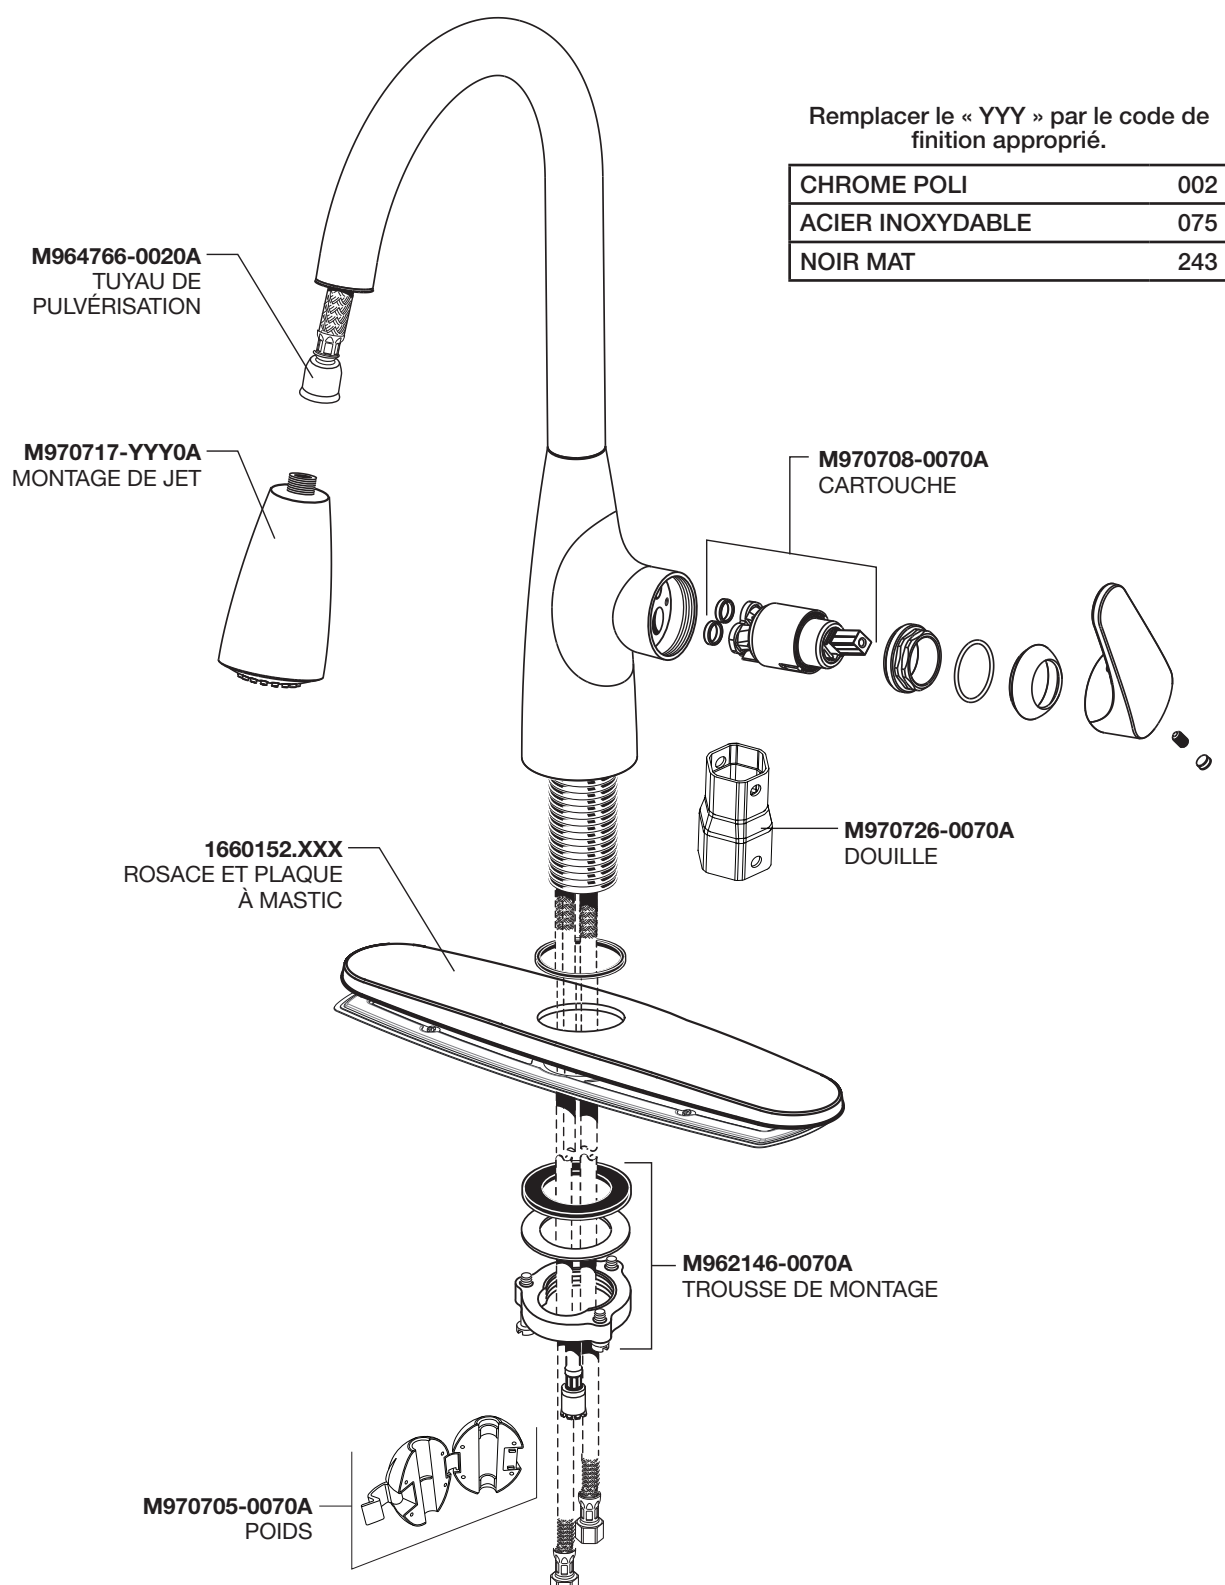

PARTS

Colony Pro Pull-Down Kitchen Faucet – 7077300

Replace the “YYY” with appropriate finish code

POLISHED CHROME	002
STAINLESS STEEL	075
MATTE BLACK	243

RP 7077300 EN 1/23

Product names listed herein are trademarks of AS America, Inc. © AS America, Inc. 2023

PART OF **LIXIL**

American Standard

PIÈCES

Robinet de cuisine amovible Colony Pro – 7077300

PIEZAS

Llave para cocina con manija para tirar hacia abajo pro Colony – 7077300

RP 7077300 SP 1/23

Los nombres de producto mencionados en este documento son marcas de comercio de AS America, Inc. 2023