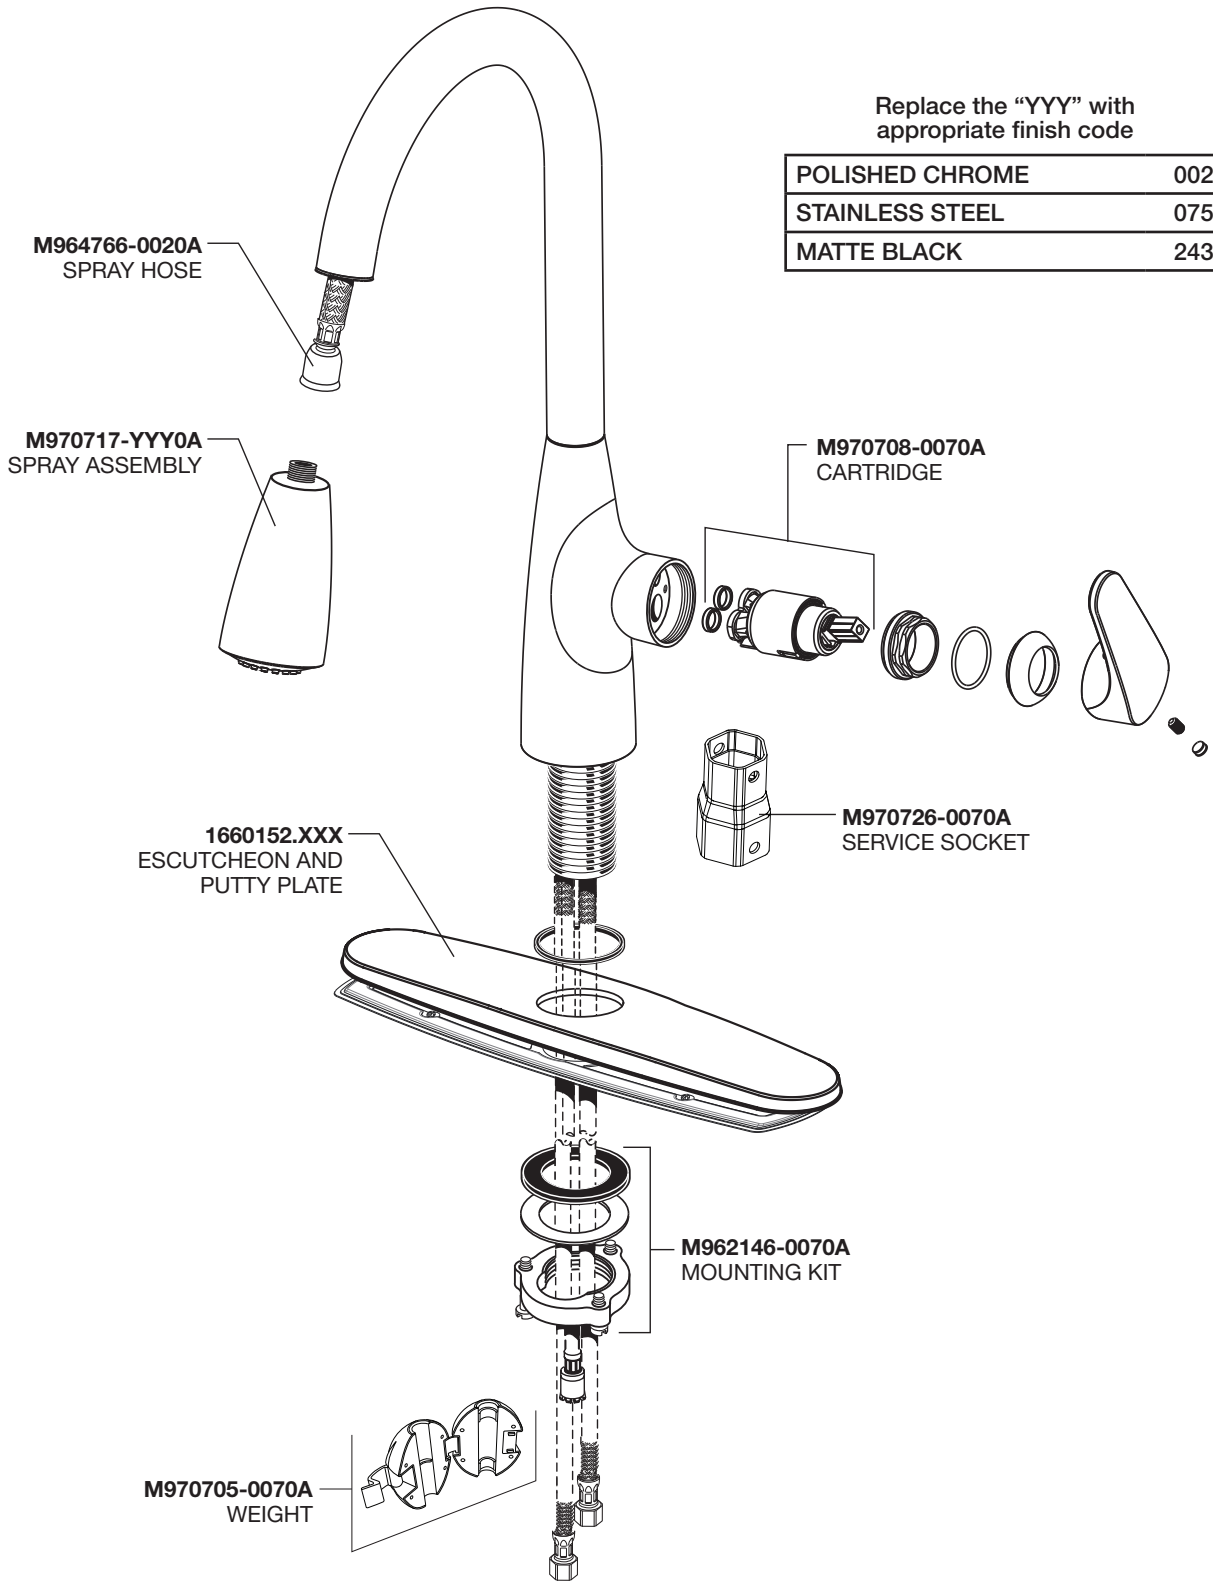

PARTS

Colony Pro Pull-Down Kitchen Faucet – 7077300

Replace the “YYY” with appropriate finish code

POLISHED CHROME	002
STAINLESS STEEL	075
MATTE BLACK	243

RP 7077300 EN 1/23

Product names listed herein are trademarks of AS America, Inc. © AS America, Inc. 2023

PART OF **LIXIL**

American Standard

PIÈCES

Robinet de cuisine amovible Colony Pro – 7077300

PIEZAS

Llave para cocina con manija para tirar hacia abajo pro Colony – 7077300

RP 7077300 SP 1/23

Los nombres de producto mencionados en este documento son marcas de comercio de AS America, Inc. 2023