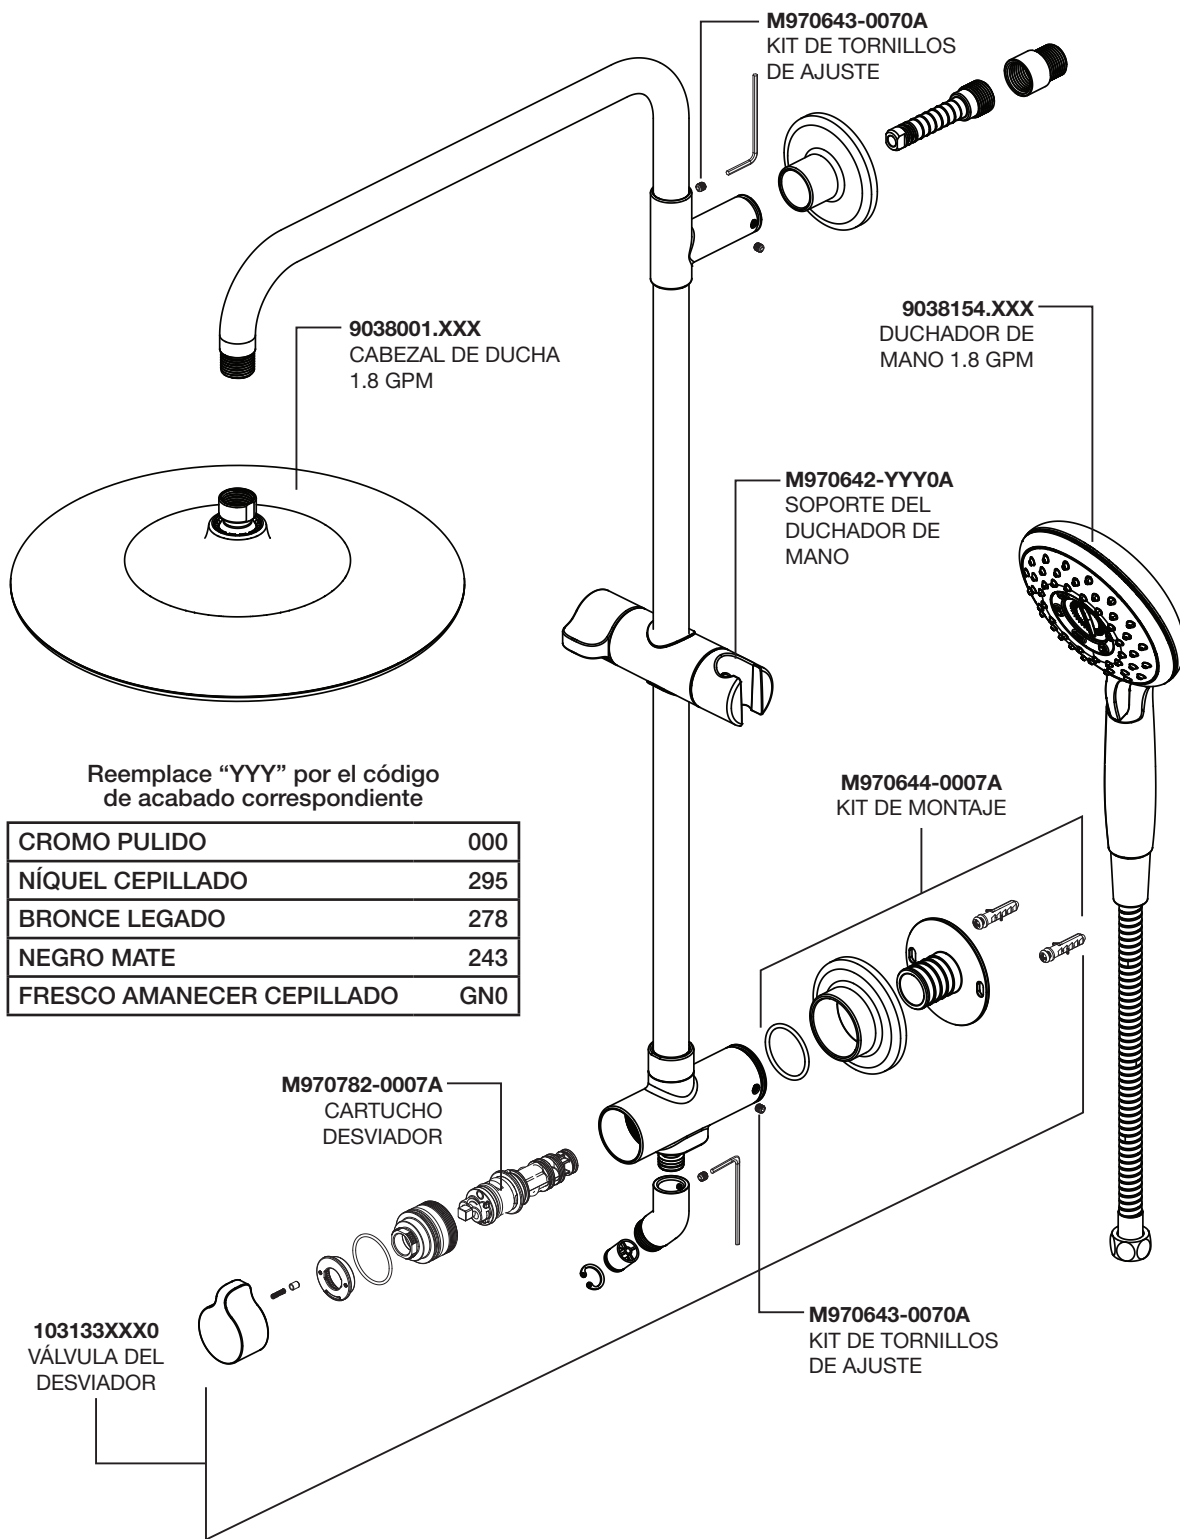

PARTS

Spectra Versa™ Shower System – 102907

RP_102907 EN 4/24

Product names listed herein are trademarks of AS America, Inc. © AS America, Inc. 2024

PART OF **LIXIL**

American Standard

PIÈCES

Systeme de douche Spectra Versa^{MD} - 102907

PIEZAS

Sistema de ducha Spectra Versa™ - 102907

RP_102907 SP 4/24

Los nombres de producto mencionados en este documento son marcas de comercio de AS America, Inc. 2024

PART OF **LIXIL**

American Standard