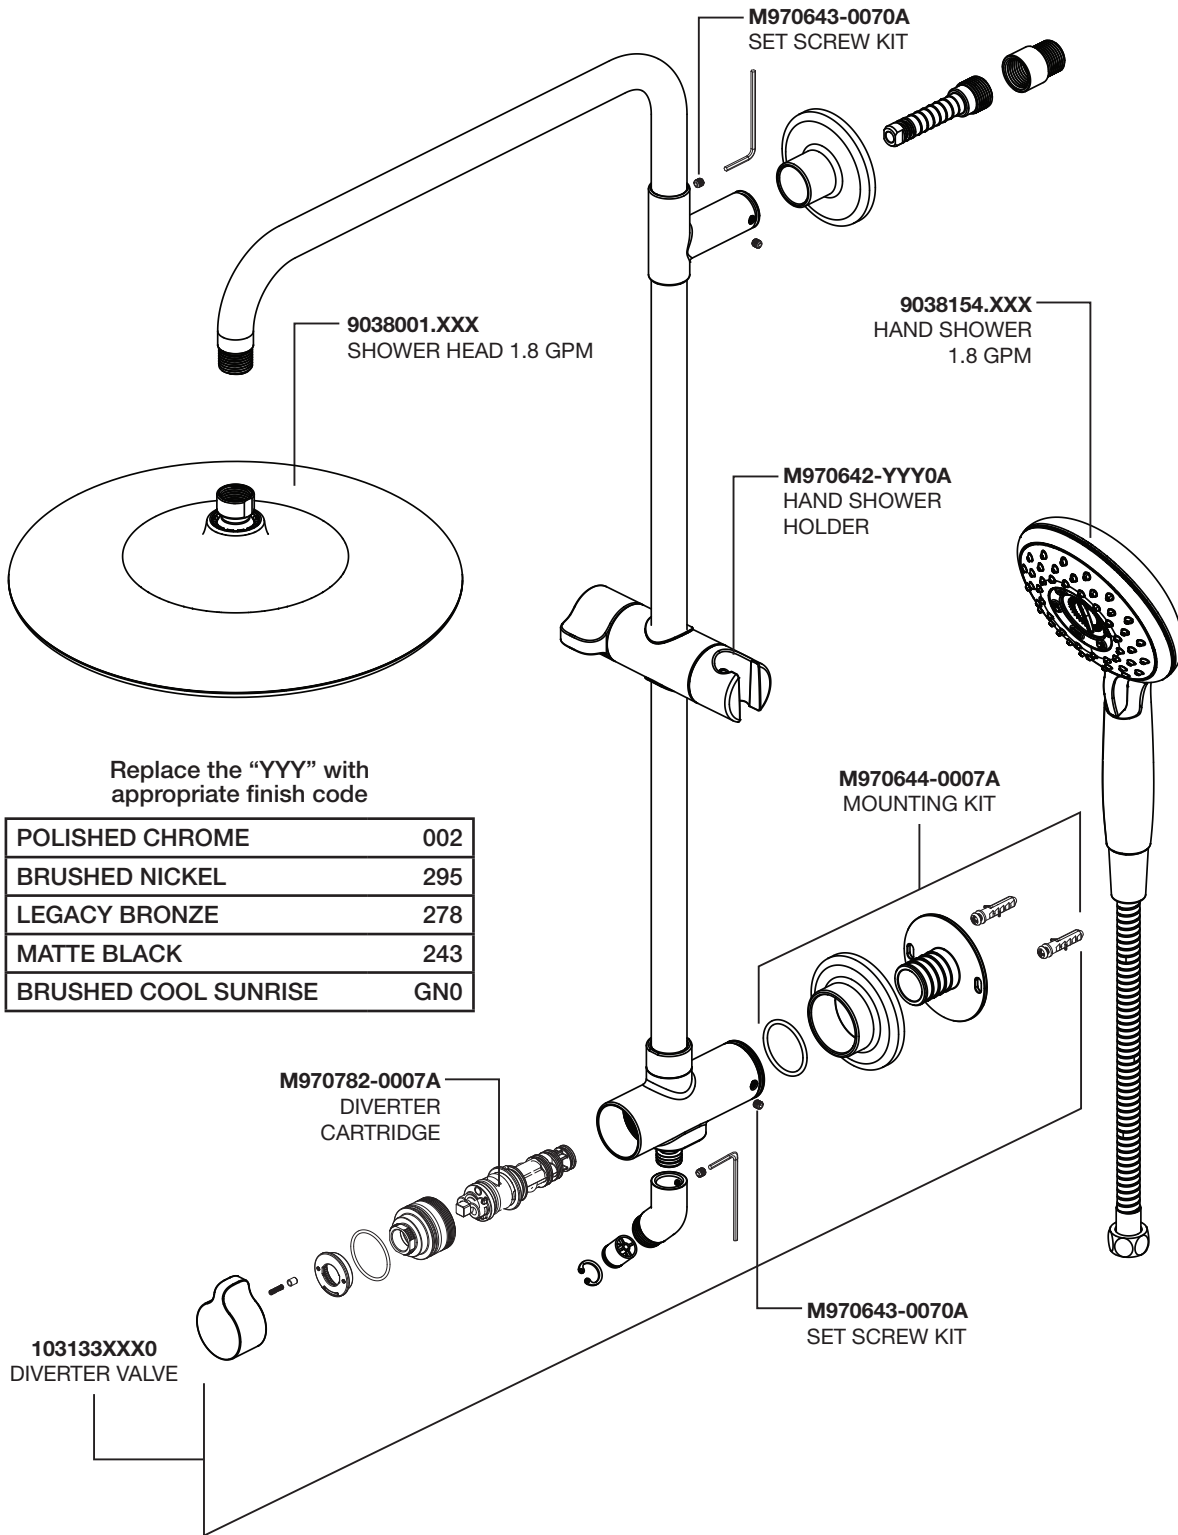

PARTS

Spectra Versa™ Shower System – 102907

RP_102907 EN 4/24

Product names listed herein are trademarks of AS America, Inc. © AS America, Inc. 2024

PART OF **LIXIL**

American Standard

PIÈCES

Systeme de douche Spectra Versa^{MD} - 102907

PIEZAS

Sistema de ducha Spectra Versa™ - 102907

RP_102907 SP 4/24

Los nombres de producto mencionados en este documento son marcas de comercio de AS America, Inc. 2024

PART OF **LIXIL**

American Standard