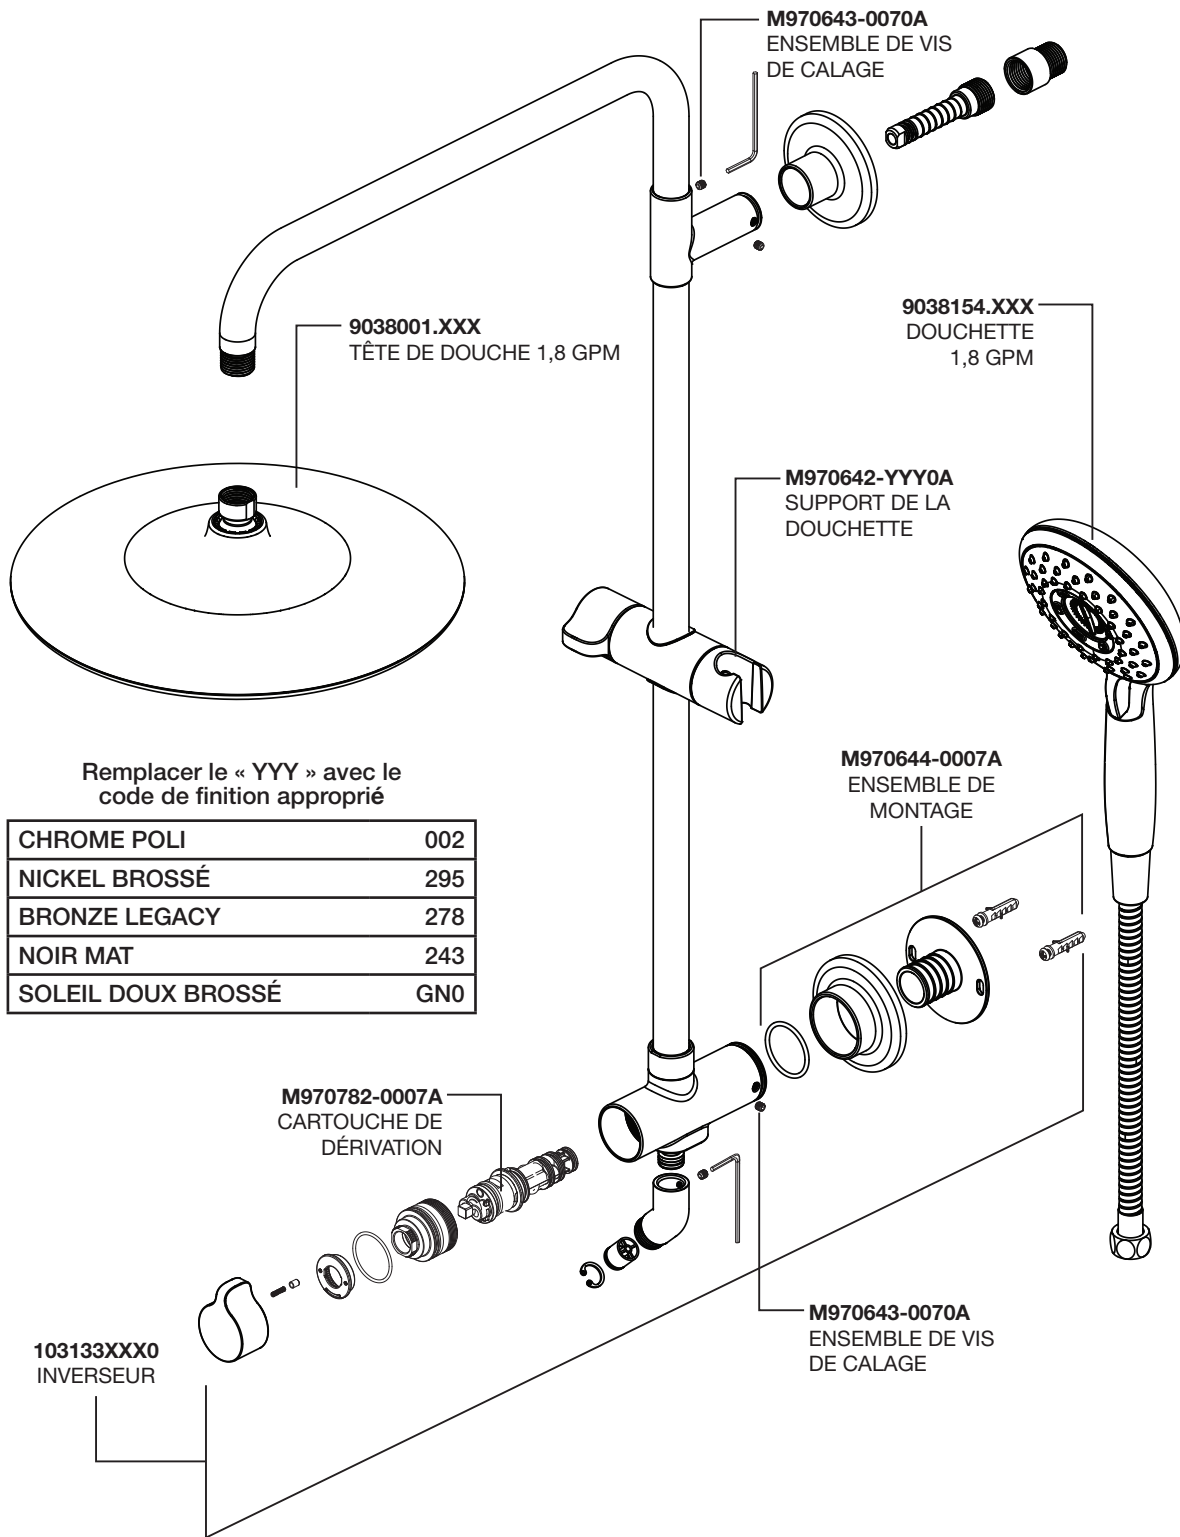

PARTS

Spectra Versa™ Shower System – 102907

RP_102907 EN 4/24

Product names listed herein are trademarks of AS America, Inc. © AS America, Inc. 2024

PART OF **LIXIL**

American Standard

PIÈCES

Systeme de douche Spectra Versa^{MD} - 102907

PIEZAS

Sistema de ducha Spectra Versa™ - 102907

RP_102907 SP 4/24

Los nombres de producto mencionados en este documento son marcas de comercio de AS America, Inc. 2024

PART OF **LIXIL**

American Standard