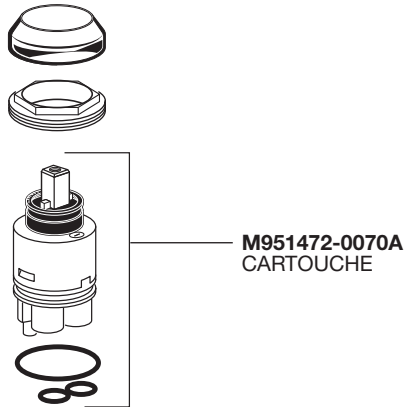

Remplacer les « YYY » par le code approprié du fini

CHROME 002

LIGNE D'URGENCE

Pour obtenir des renseignements ou une réponse à vos questions, composez sans frais le :

1 (800) 442-1902

Du lundi au vendredi de 8 h à 20 h, HNE

Samedi 8 h à 16 h, HNE

AU CANADA 1-800-387-0369

(TORONTO 1-905-306-1093)

En semaine de 8 h à 19 h, HNE

AU MEXIQUE 01-800-839-1200