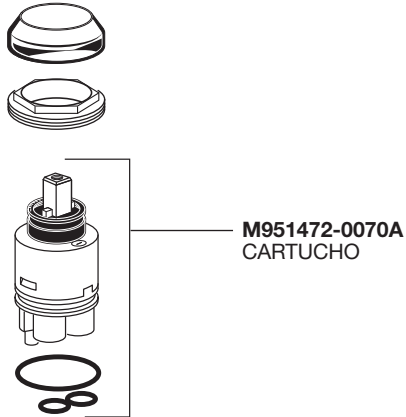

NÚMERO DE MODELO

2064.15X

Reemplace las "YYY" por el código de acabado correspondiente

CROMO **002**

PART OF LIXIL

M968917 SP Rev. 2.4 (2/22)

Los nombres de los productos que aquí guran son marcas registradas de AS America, Inc. © AS America, Inc. 2022