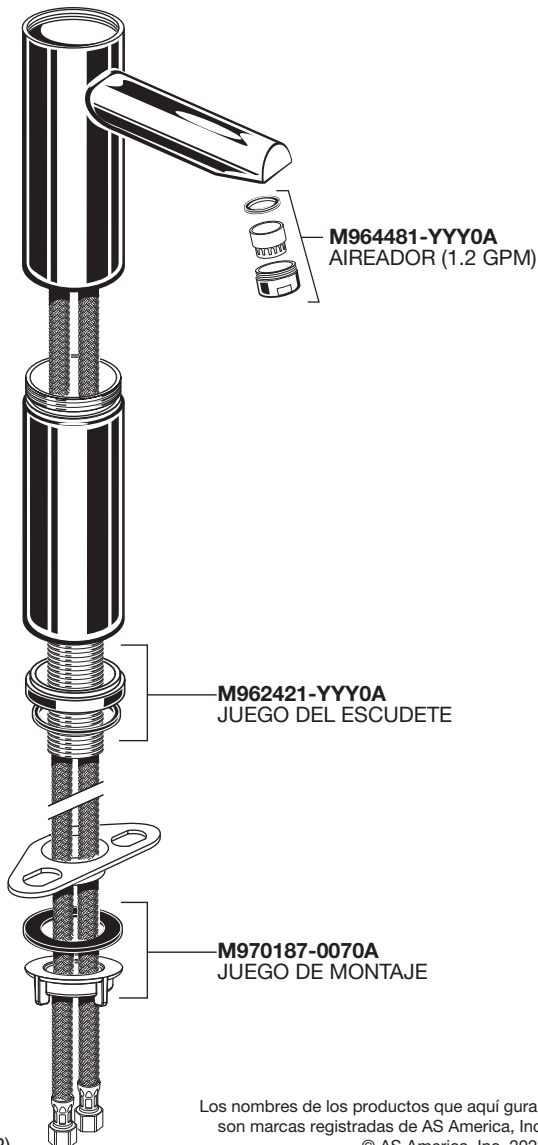

NÚMERO DE MODELO

2064.15X

Reemplace las "YYY" por el código de acabado correspondiente

CROMO **002**

PART OF LIXIL

M968917 SP Rev. 2.4 (2/22)

Los nombres de los productos que aquí guran son marcas registradas de AS America, Inc. © AS America, Inc. 2022