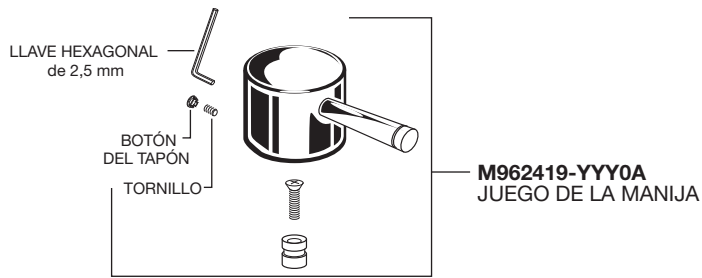

1 (800) 442-1902

Du lundi au vendredi de 8 h à 20 h, HNE

Samedi 8 h à 16 h, HNE

AU CANADA 1-800-387-0369

(TORONTO 1-905-306-1093)

En semaine de 8 h à 19 h, HNE

AU MEXIQUE 01-800-839-1200

SERIN™
ACCESORIO PARA LAVABO
DE RECIPIENTE

NÚMERO DE MODELO

2064.15X

Reemplace las "YYY" por el código de acabado correspondiente

CROMO **002**

PART OF LIXIL

M968917 SP Rev. 2.4 (2/22)

Los nombres de los productos que aquí guran son marcas registradas de AS America, Inc. © AS America, Inc. 2022