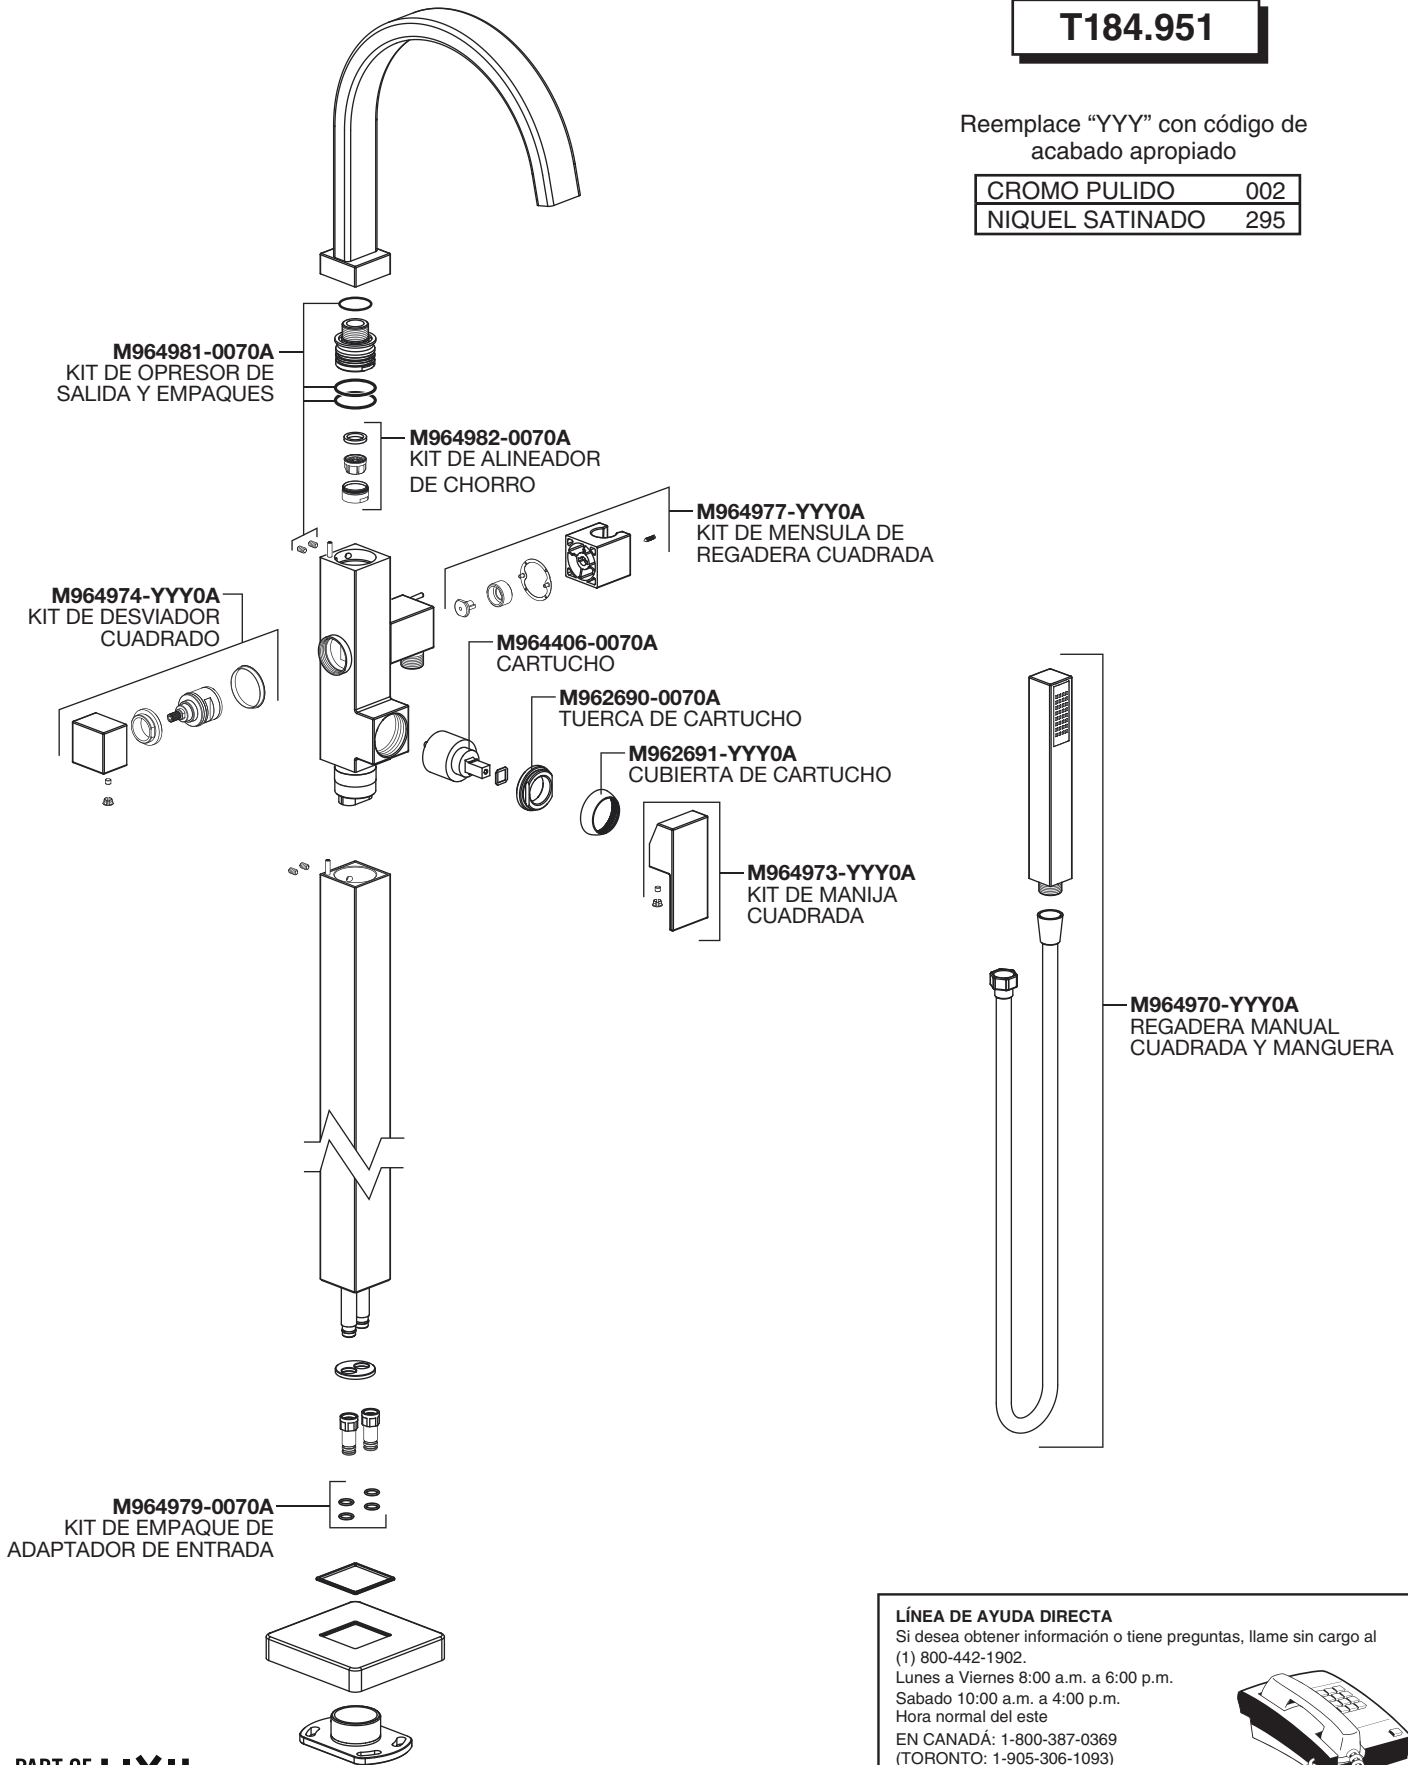

American Standard

Robinet de Baignoire à Installation au Plancher Carré Contemporain

NUMÉRO DE MODÈLE

T184.951

Remplacez « YYY » par le code de finition approprié.

CHROME POLI	002
NICKEL SATINÉ	295

PART OF LIXIL

Mezcladora de Tina Montad en Piso, Cuadrada, Contemporánea

NUMERO DE MODELO

T184.951

Reemplace "YYY" con código de acabado apropiado

CROMO PULIDO	002
NIQUEL SATINADO	295

PART OF LIXIL

M965639 SP REV. 1.3 (5/18)

MODEL NUMBER

T184.951

Replace the "YYY" with appropriate finish code

POLISHED CHROME 002

SATIN NICKEL 295

HOT LINE FOR HELP

For toll-free information and answers to your questions, call:

1 (800) 442-1902