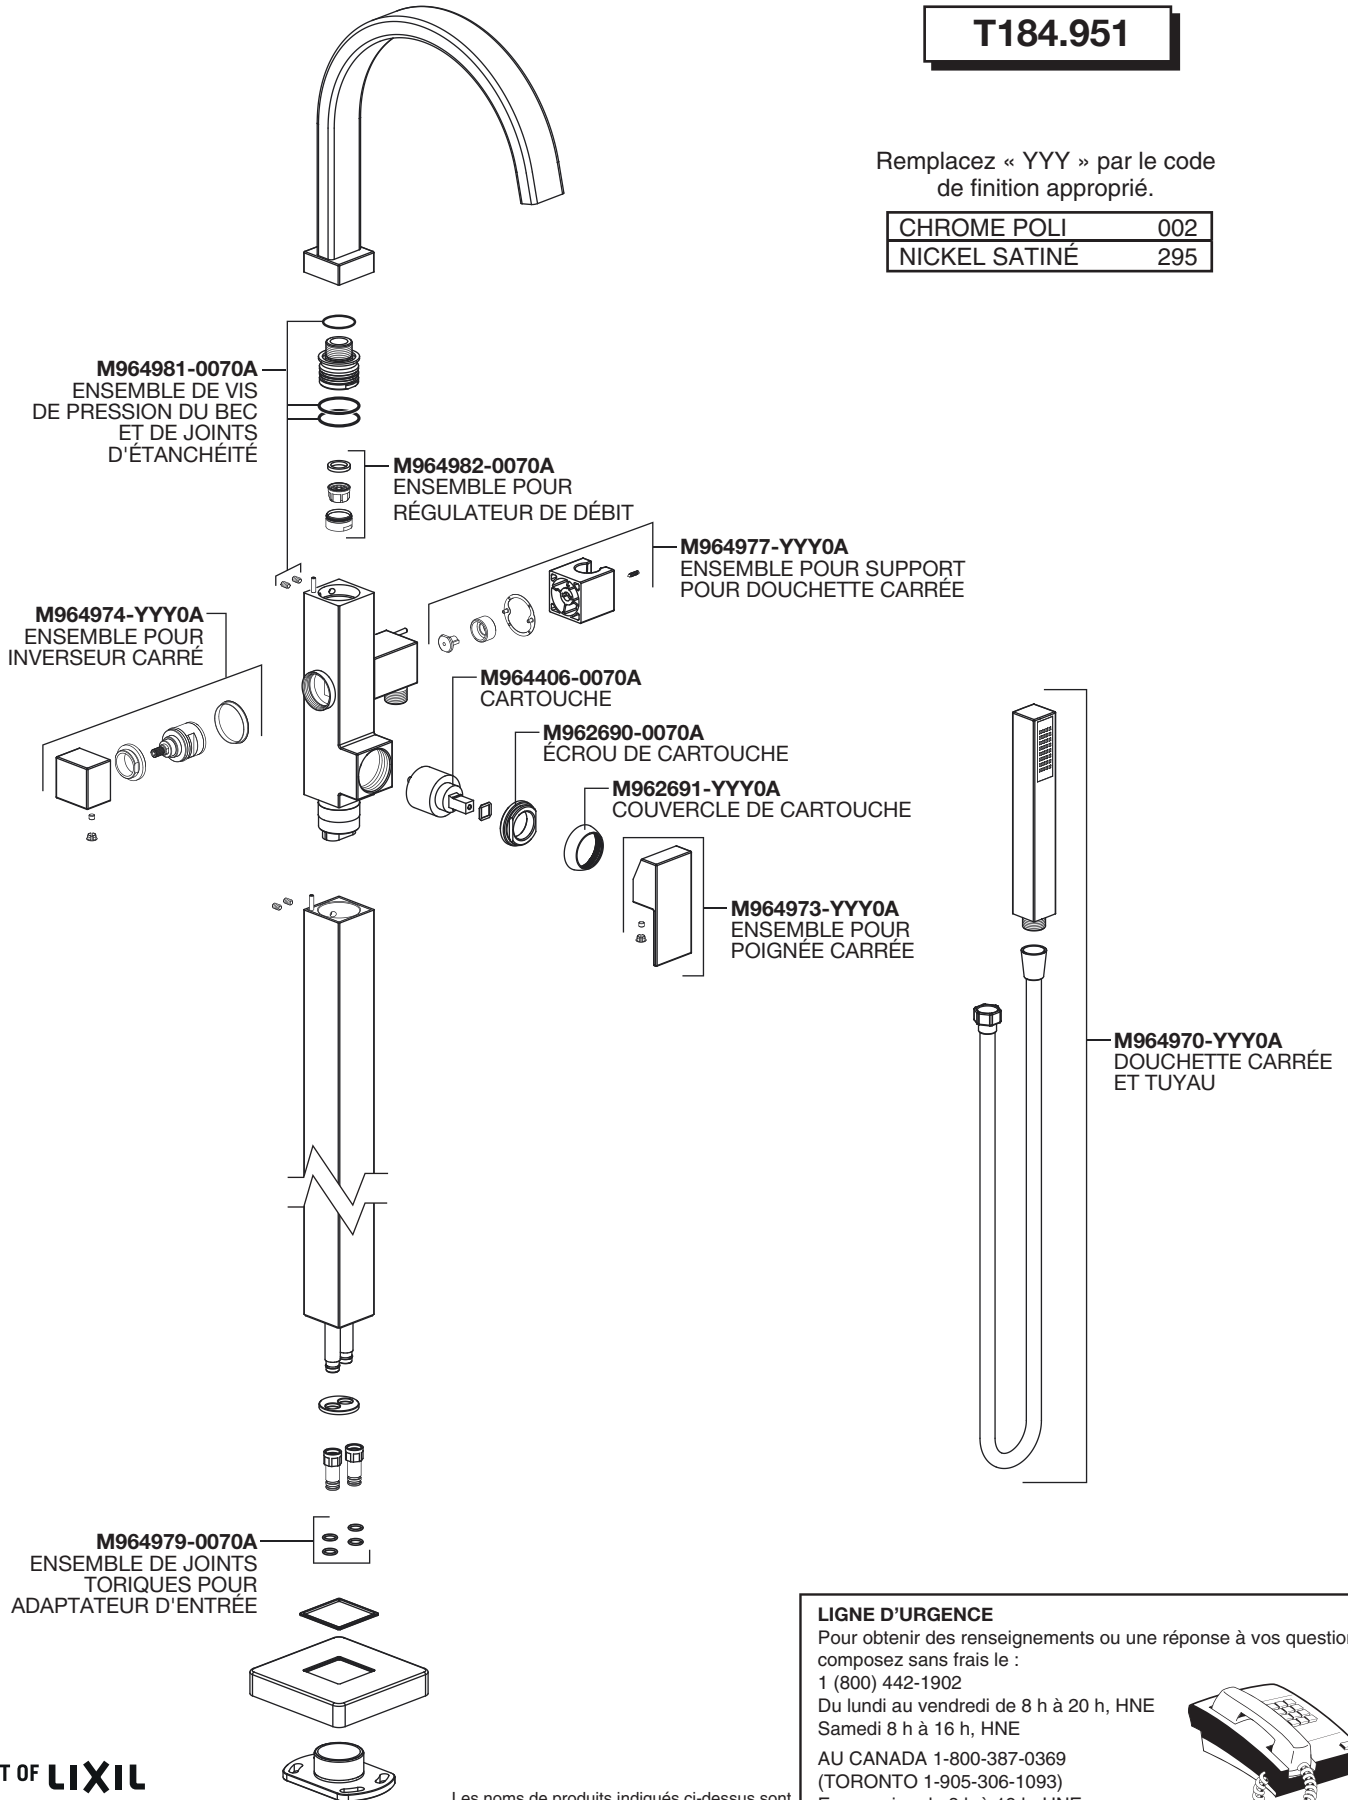

American Standard

Robinet de Baignoire à Installation au Plancher Carré Contemporain

NUMÉRO DE MODÈLE

T184.951

Remplacez « YYY » par le code de finition approprié.

CHROME POLI	002
NICKEL SATINÉ	295

PART OF LIXIL

Mezcladora de Tina Montad en Piso, Cuadrada, Contemporánea

NUMERO DE MODELO

T184.951

Reemplace "YYY" con código de acabado apropiado

CROMO PULIDO	002
NIQUEL SATINADO	295

PART OF LIXIL

M965639 SP REV. 1.3 (5/18)

MODEL NUMBER

T184.951

Replace the "YYY" with appropriate finish code

POLISHED CHROME 002

SATIN NICKEL 295

HOT LINE FOR HELP

For toll-free information and answers to your questions, call:

1 (800) 442-1902