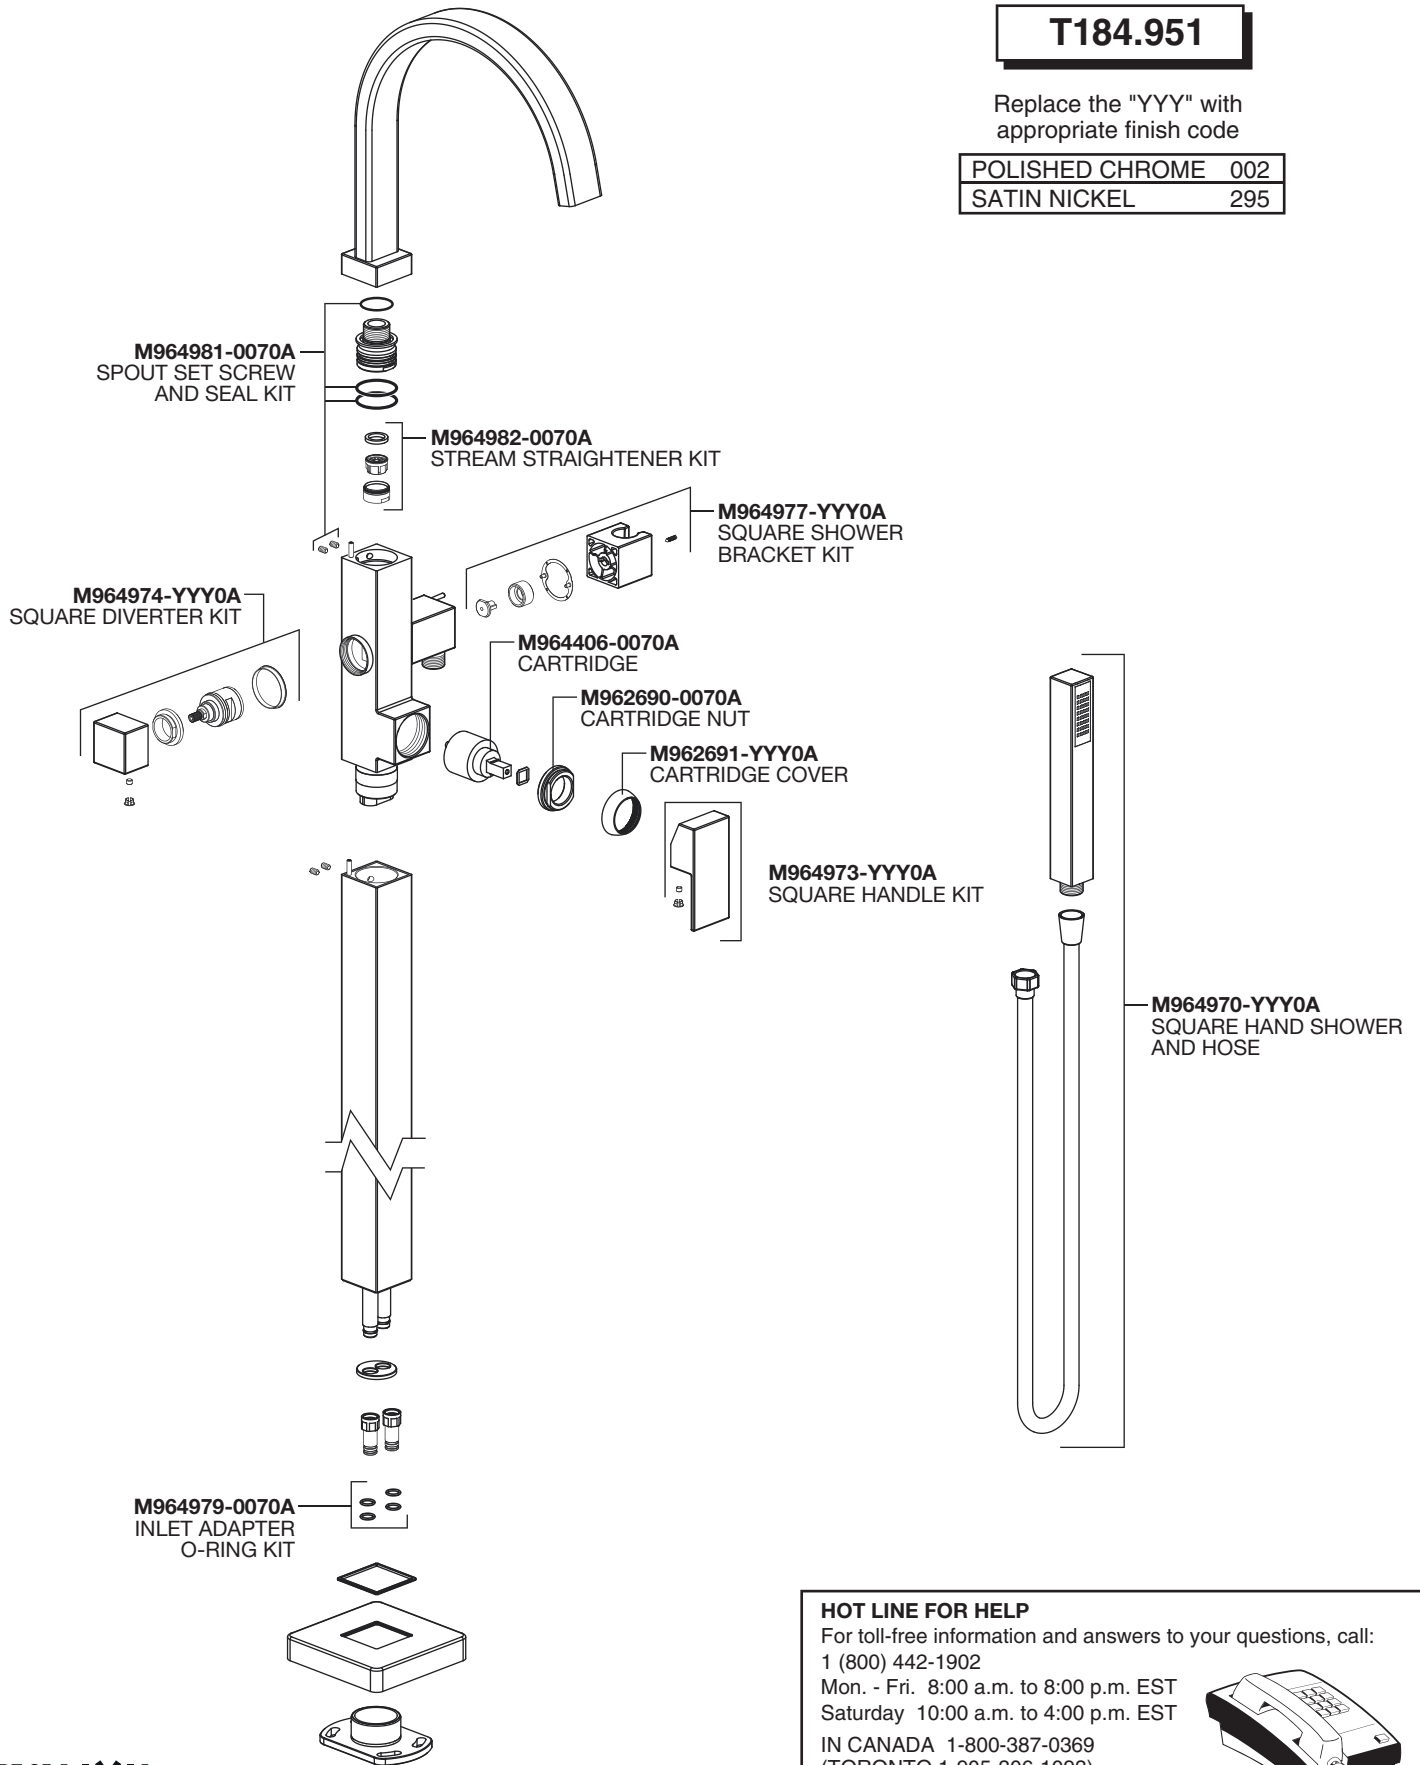

American Standard

Robinet de Baignoire à Installation au Plancher Carré Contemporain

NUMÉRO DE MODÈLE

T184.951

Remplacez « YYY » par le code de finition approprié.

CHROME POLI	002
NICKEL SATINÉ	295

PART OF LIXIL

Mezcladora de Tina Montad en Piso, Cuadrada, Contemporánea

NUMERO DE MODELO

T184.951

Reemplace "YYY" con código de acabado apropiado

CROMO PULIDO	002
NIQUEL SATINADO	295

PART OF LIXIL

M965639 SP REV. 1.3 (5/18)

MODEL NUMBER

T184.951

Replace the "YYY" with appropriate finish code

POLISHED CHROME 002

SATIN NICKEL 295

HOT LINE FOR HELP

For toll-free information and answers to your questions, call:

1 (800) 442-1902