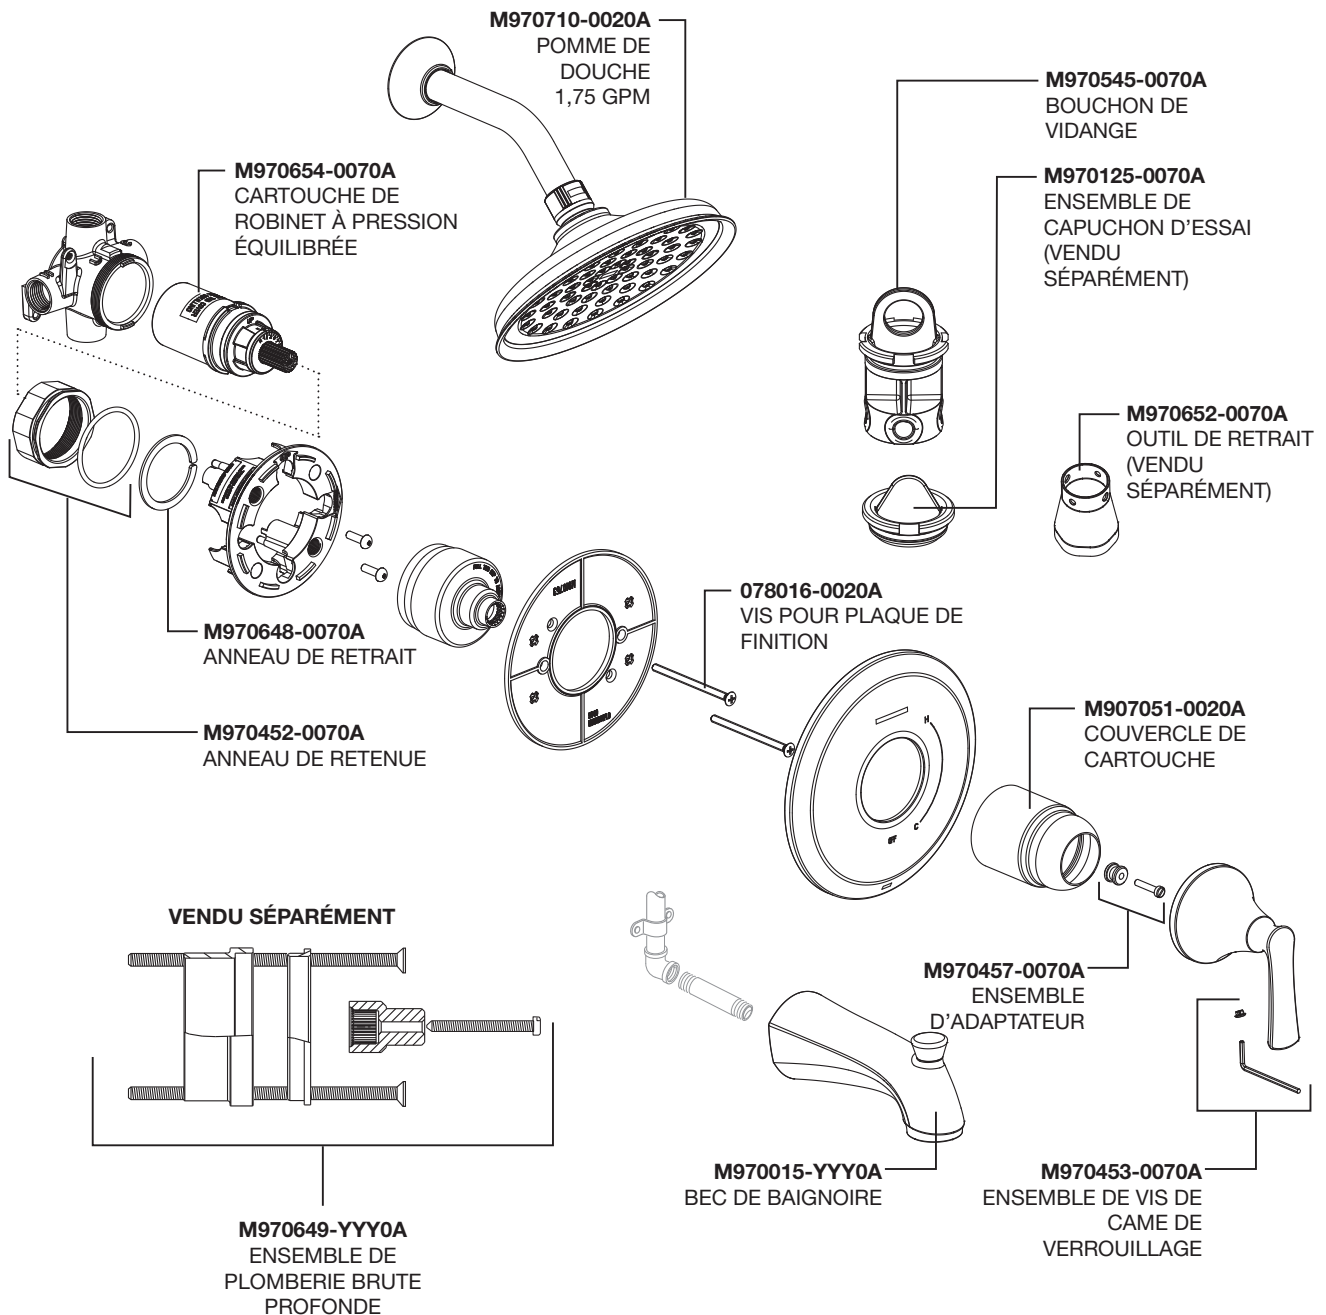

PIÈCES

Ensemble d'équilibrage de la pression pour baignoire et douche – 7427502 / 7427508 / 7428508 / 7429501 / 7429508

Remplacer « YYY » par le code de fini adapté

CHROME POLI	002
NICKEL BROSSÉ	295
NOIR MAT	243

RP_742X50X FR 6/23

Les noms de produits indiqués sont des marques commerciales d'AS America, Inc. © AS America, Inc. 2023.

PART OF **LIXIL**

American Standard