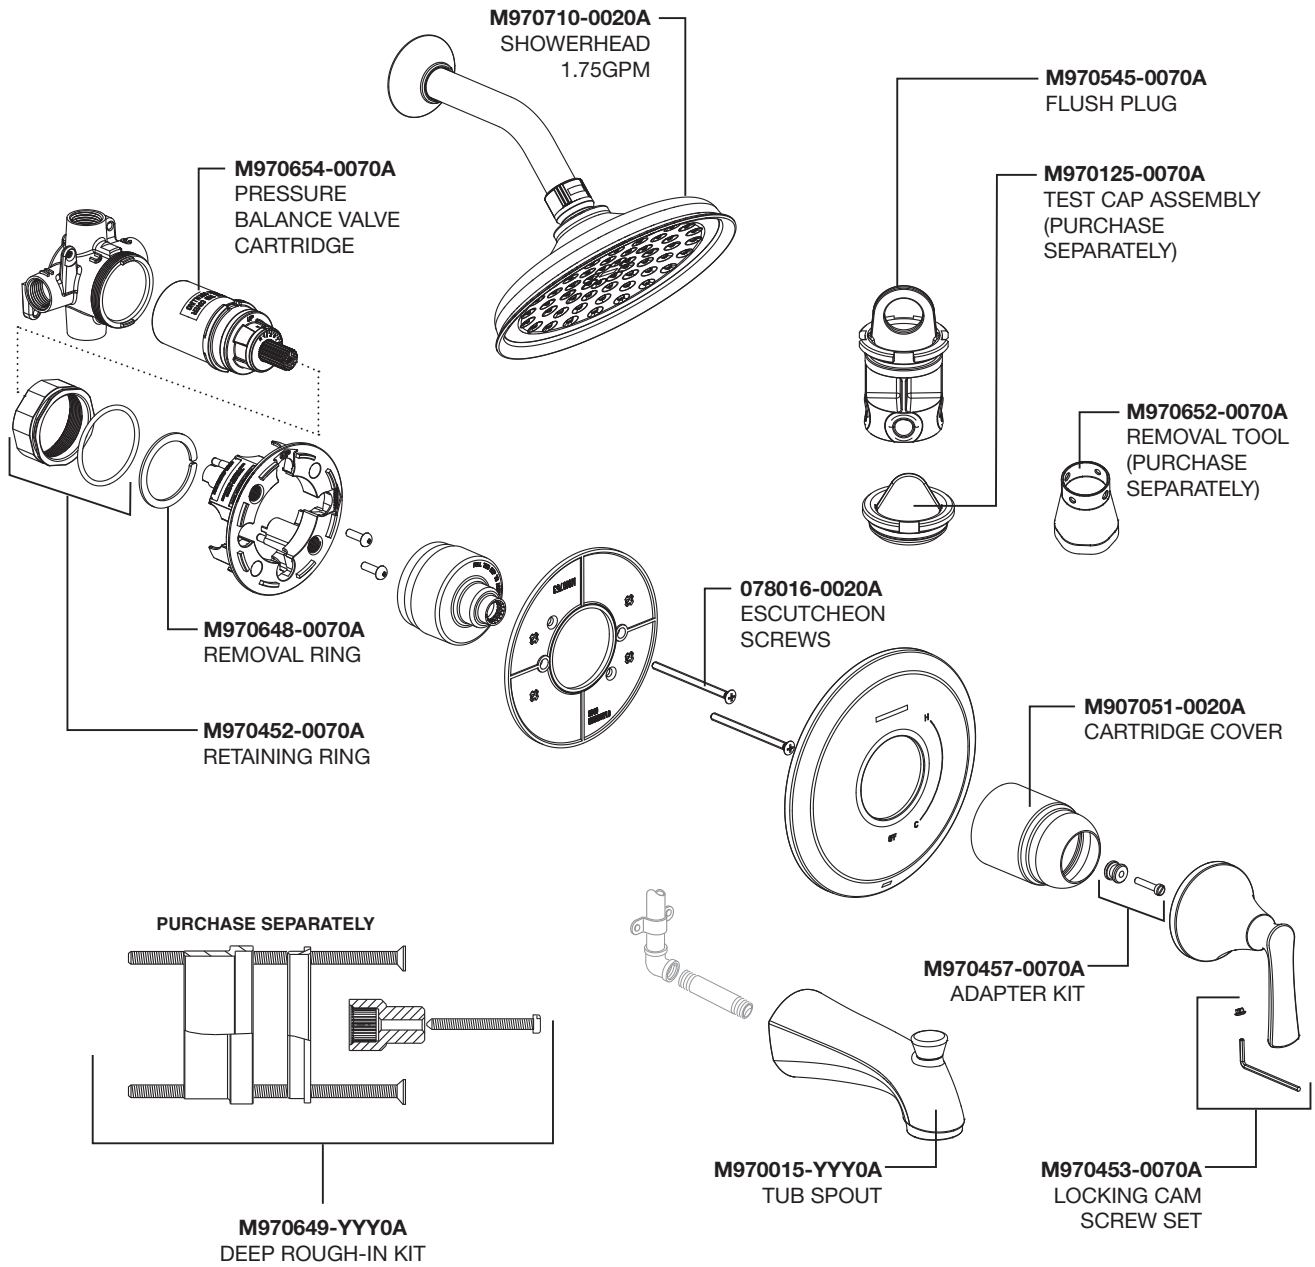

PARTS

Pressure Balancing Bath & Shower Kit – 7427502 / 7427508 / 7428508 / 7429501 / 7429508

Replace the “YYY” with appropriate finish code

POLISHED CHROME	002
BRUSHED NICKEL	295
MATTE BLACK	243

RP_742X50X EN 6/23

Product names listed herein are trademarks of AS America, Inc. © AS America, Inc. 2023

PART OF **LIXIL**

American Standard

PIÈCES

Ensemble d'équilibrage de la pression pour baignoire et douche – 7427502 / 7427508 / 7428508 / 7429501 / 7429508

Remplacer « YYY » par le code de fini adapté

CHROME POLI	002
NICKEL BROSSÉ	295
NOIR MAT	243

RP_742X50X FR 6/23

Les noms de produits indiqués sont des marques commerciales d'AS America, Inc. © AS America, Inc. 2023.

PART OF **LIXIL**

American Standard

PIEZAS

Kit de para baño y ducha con equilibrio de presión – 7427502 / 7427508 / 7428508 / 7429501 / 7429508

Reemplace "YYY" con el código de acabado correspondiente

CROMO PULIDO	002
NÍQUEL CEPILLADO	295
NEGRO MATE	243