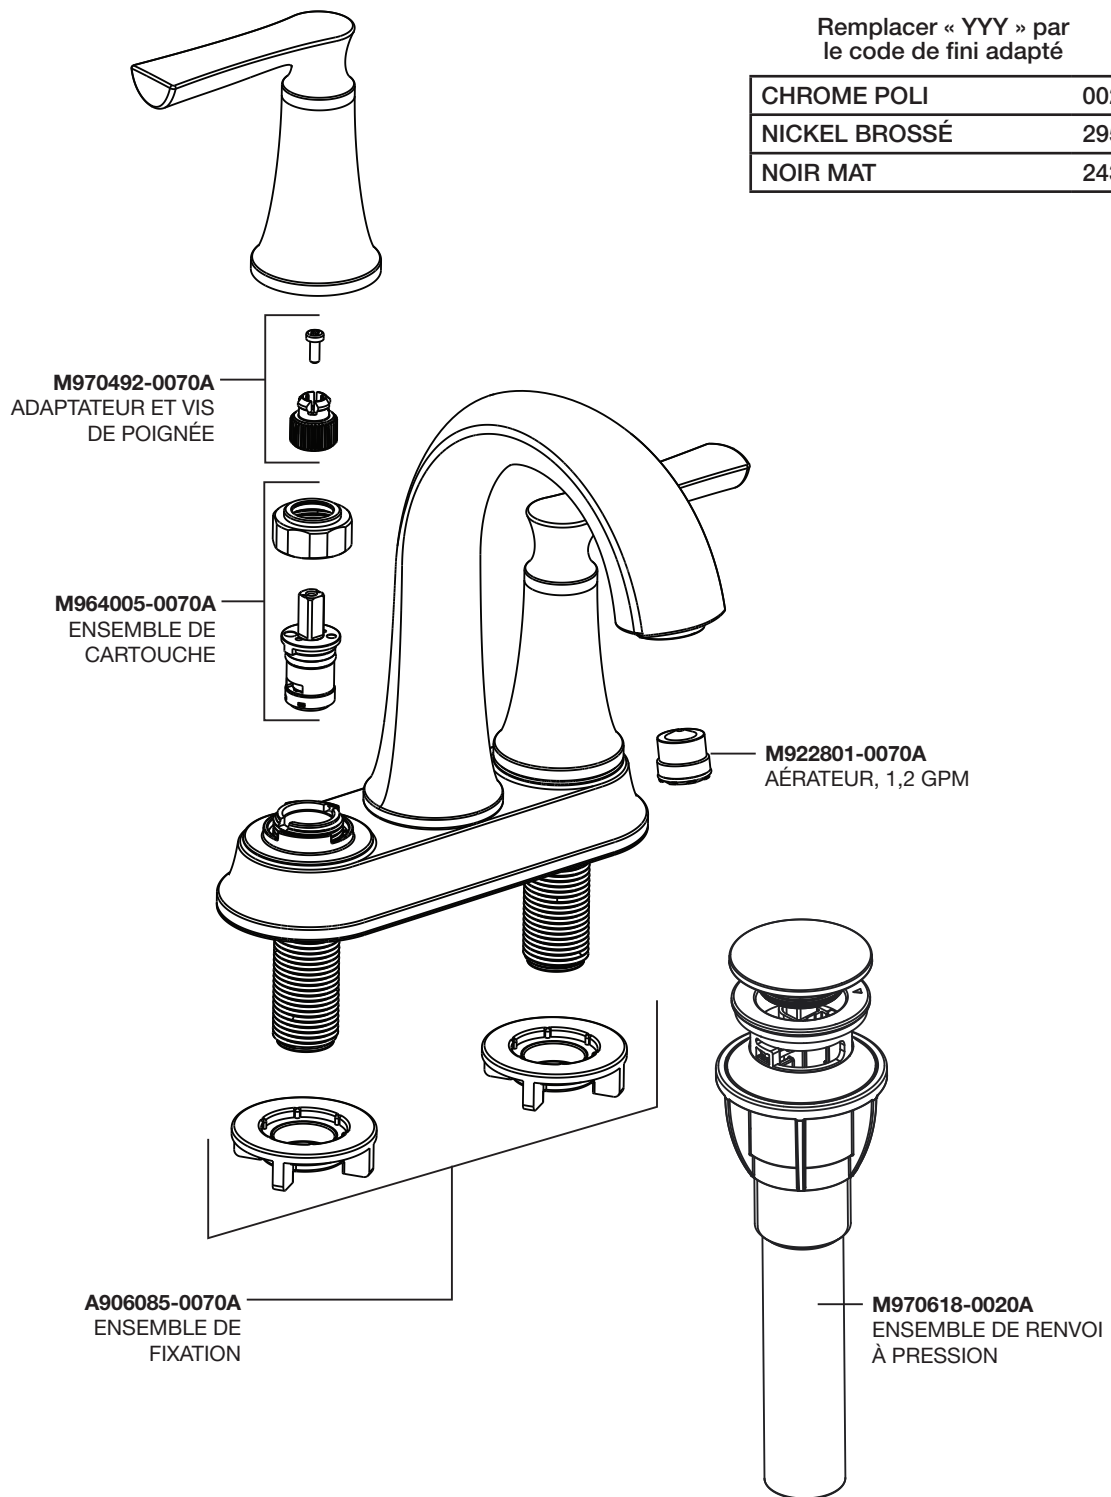

## Centerset Lavatory Faucet – 7426201 / 7427201 / 7428201 / 7429201

Replace the “YYY” with appropriate finish code

POLISHED CHROME	002
BRUSHED NICKEL	295
MATTE BLACK	243

M970492-0070A  
HANDLE SCREW  
AND ADAPTER

M964005-0070A  
CARTRIDGE KIT

M922801-0070A  
AERATOR 1.2 GPM

A906085-0070A  
MOUNTING KIT

M970618-0020A  
PUSH DRAIN  
ASSEMBLY

# PIÈCES

## Robinet de lavabo central – 7426201 / 7427201 / 7428201 / 7429201

Remplacer « YYY » par  
le code de fini adapté

CHROME POLI	002
NICKEL BROSSÉ	295
NOIR MAT	243

RP\_742X201 FR 6/23

Les noms de produits indiqués sont des marques commerciales d'AS America, Inc. © AS America, Inc. 2023.