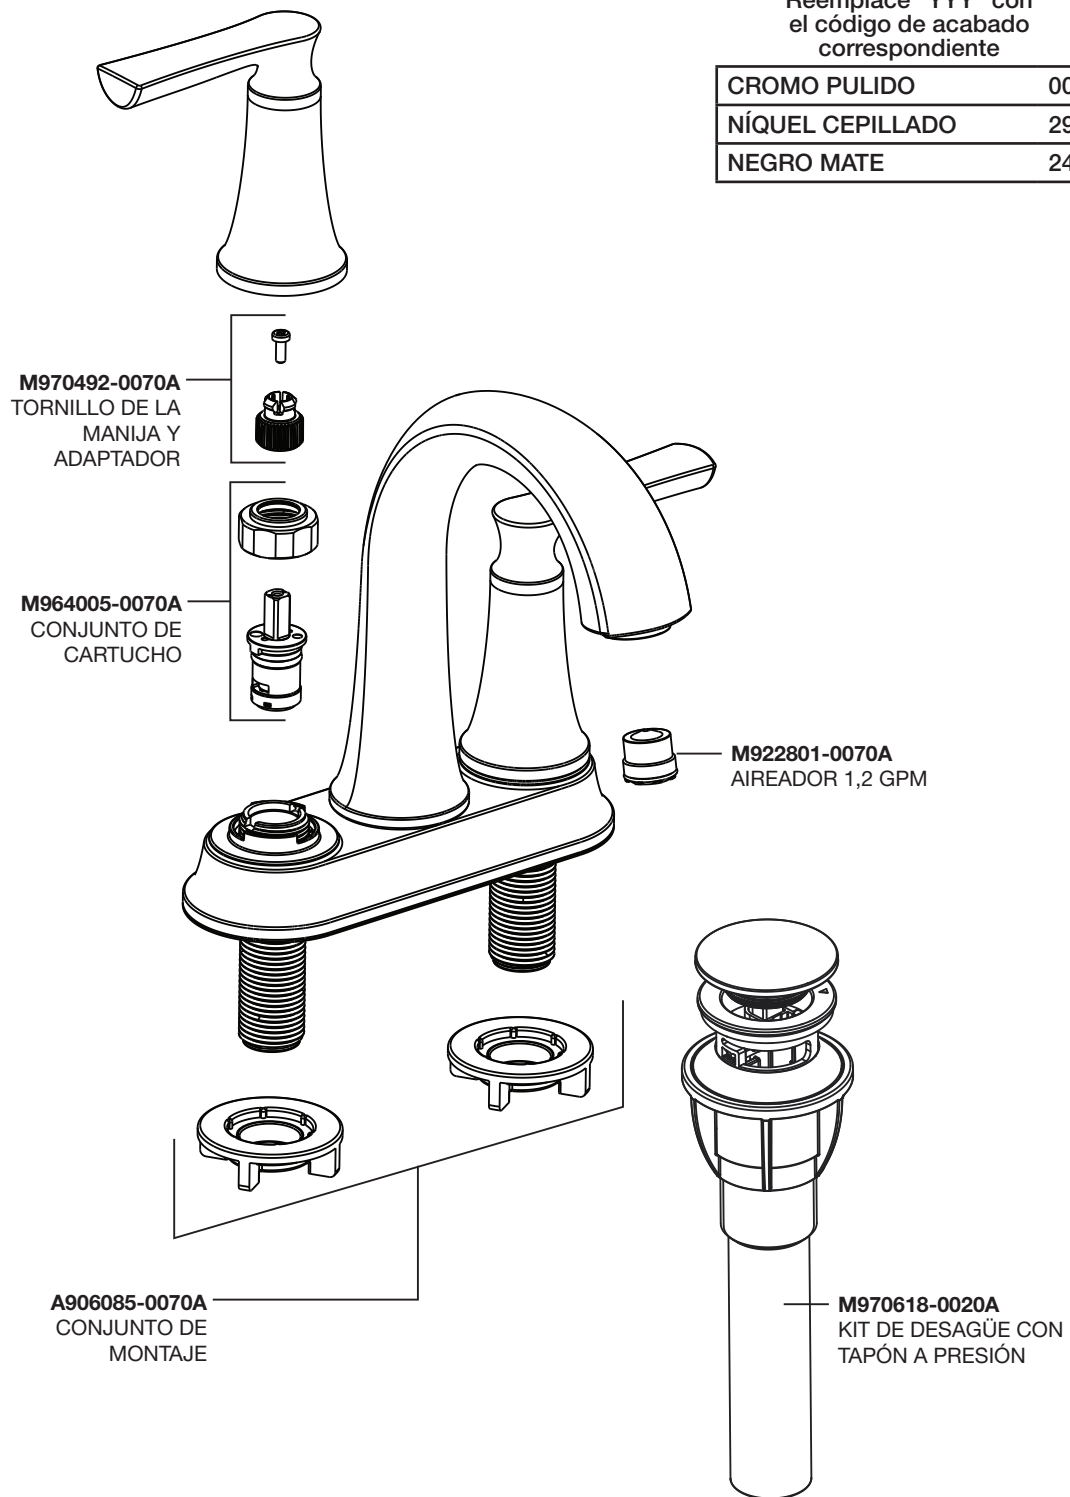

PIEZAS

Llaves centrales para lavabo – 7426201 / 7427201 / 7428201 / 7429201

Reemplace “YYY” con el código de acabado correspondiente

CROMO PULIDO	002
NÍQUEL CEPILLADO	295
NEGRO MATE	243

RP_742X201 SP 6/23

Los nombres de producto mencionados en este documento son marcas de comercio de AS America, Inc. © AS America, Inc. 2023

PART OF **LIXIL**

American Standard