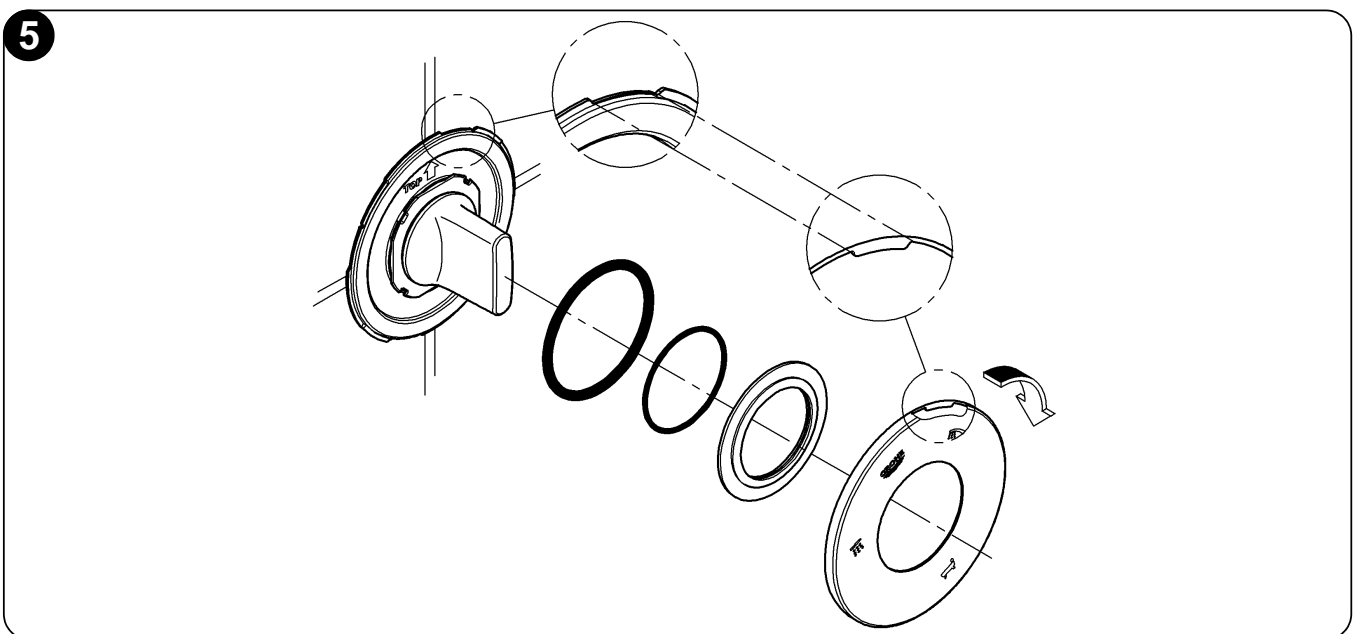

19 440
19 448

GROHE Ondus

96.376.131/ÄM 212367/07.08

GROHE
ENJOY WATER®

19 440
19 448

29 033
(19 448)
29 035
(19 440)

Bitte diese Anleitung an den Benutzer der Armatur weitergeben!
Please pass these instructions on to the end user of the fitting.
S.v.p remettre cette instruction à l'utilisateur de la robinetterie!