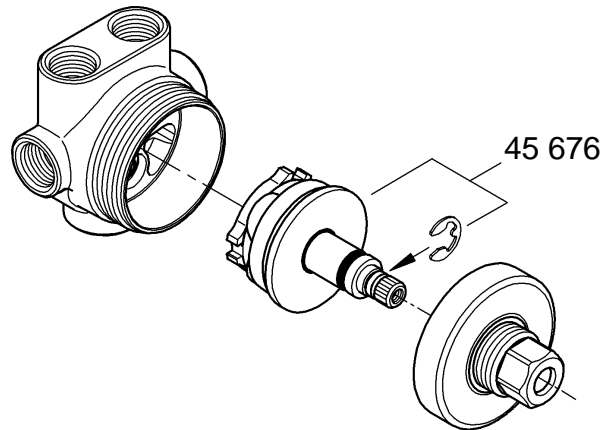

19 440
19 448

GROHE Ondus

96.376.131/ÄM 212367/07.08

GROHE
ENJOY WATER®

19 440
19 448

29 033
(19 448)
29 035
(19 440)

Bitte diese Anleitung an den Benutzer der Armatur weitergeben!
Please pass these instructions on to the end user of the fitting.
S.v.p remettre cette instruction à l'utilisateur de la robinetterie!