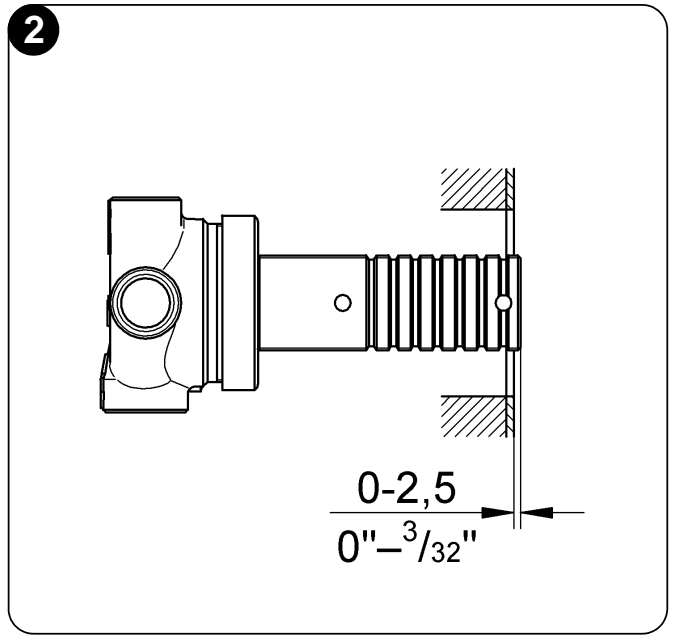

19 440
19 448

GROHE Ondus

96.376.131/ÄM 212367/07.08

GROHE
ENJOY WATER®

19 440
19 448

29 033
(19 448)
29 035
(19 440)

Bitte diese Anleitung an den Benutzer der Armatur weitergeben!
Please pass these instructions on to the end user of the fitting.
S.v.p remettre cette instruction à l'utilisateur de la robinetterie!