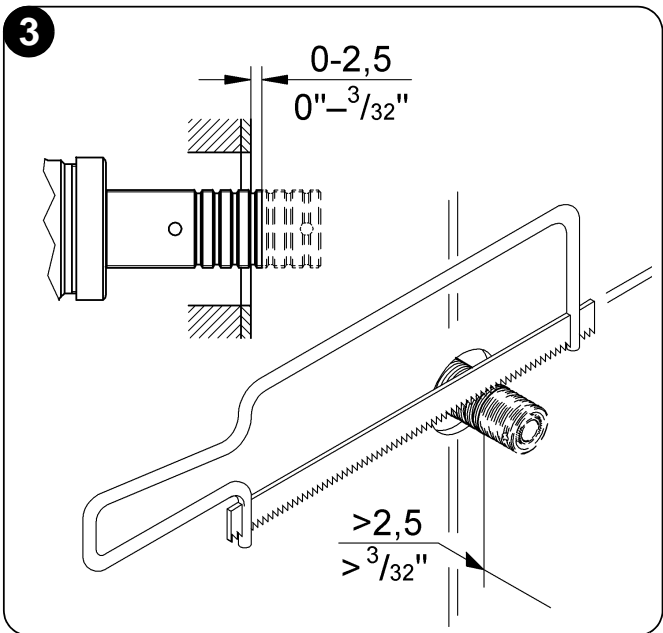

19 440
19 448

GROHE Ondus

96.376.131/ÄM 212367/07.08

GROHE
ENJOY WATER®

19 440
19 448

29 033
(19 448)
29 035
(19 440)

Bitte diese Anleitung an den Benutzer der Armatur weitergeben!
Please pass these instructions on to the end user of the fitting.
S.v.p remettre cette instruction à l'utilisateur de la robinetterie!