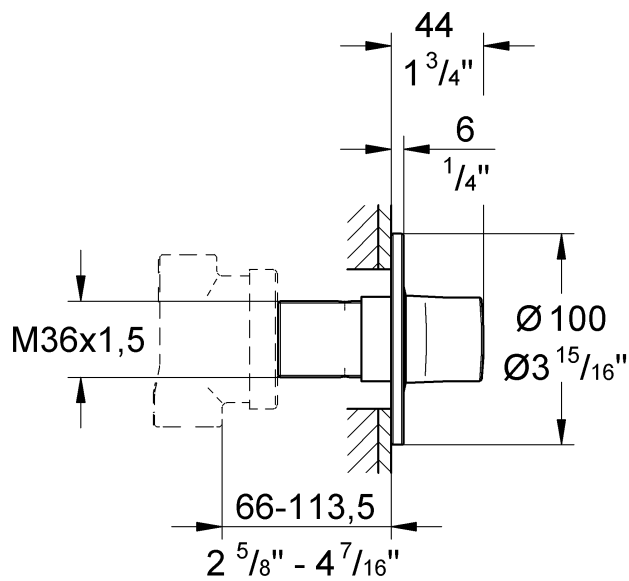

19 440
19 448

GROHE Ondus

96.376.131/ÄM 212367/07.08

GROHE
ENJOY WATER®

19 440
19 448

29 033
(19 448)
29 035
(19 440)

Bitte diese Anleitung an den Benutzer der Armatur weitergeben!
Please pass these instructions on to the end user of the fitting.
S.v.p remettre cette instruction à l'utilisateur de la robinetterie!