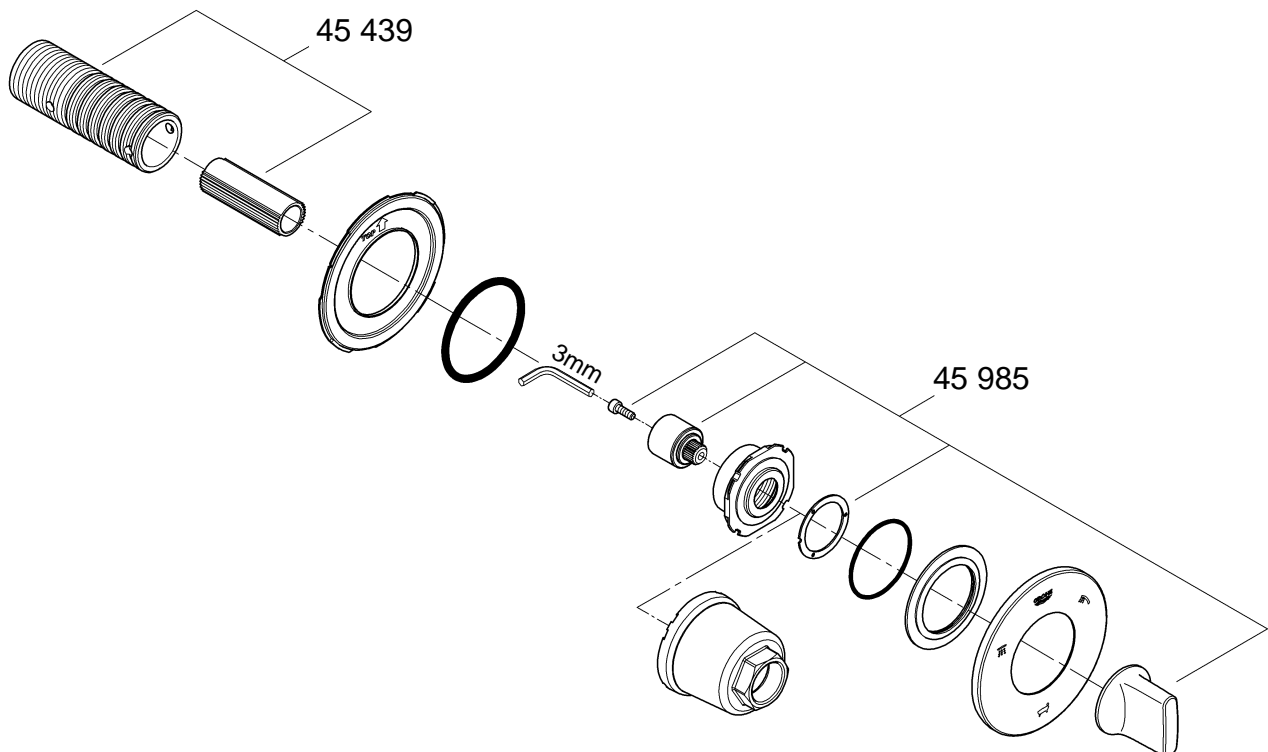

19 440
19 448

GROHE Ondus

96.376.131/ÄM 212367/07.08

GROHE
ENJOY WATER®

19 440
19 448

29 033
(19 448)
29 035
(19 440)

Bitte diese Anleitung an den Benutzer der Armatur weitergeben!
Please pass these instructions on to the end user of the fitting.
S.v.p remettre cette instruction à l'utilisateur de la robinetterie!