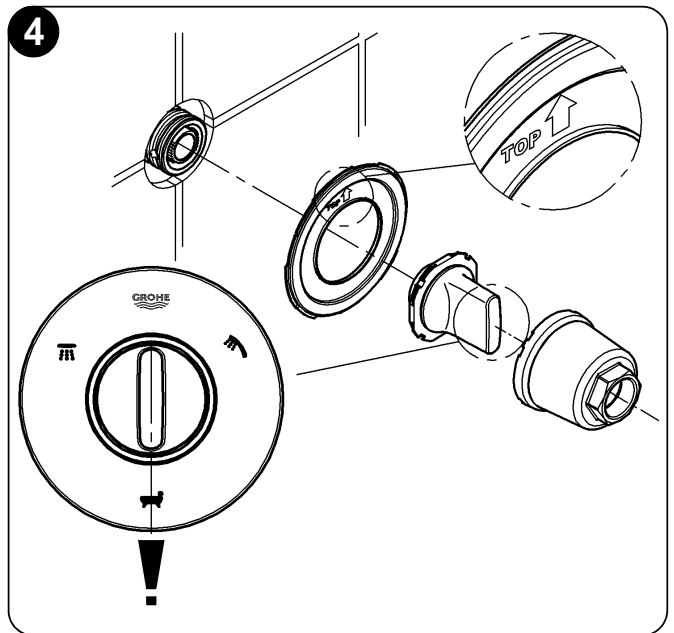

19 440
19 448

GROHE Ondus

96.376.131/ÄM 212367/07.08

GROHE
ENJOY WATER®

19 440
19 448

29 033
(19 448)
29 035
(19 440)

Bitte diese Anleitung an den Benutzer der Armatur weitergeben!
Please pass these instructions on to the end user of the fitting.
S.v.p remettre cette instruction à l'utilisateur de la robinetterie!