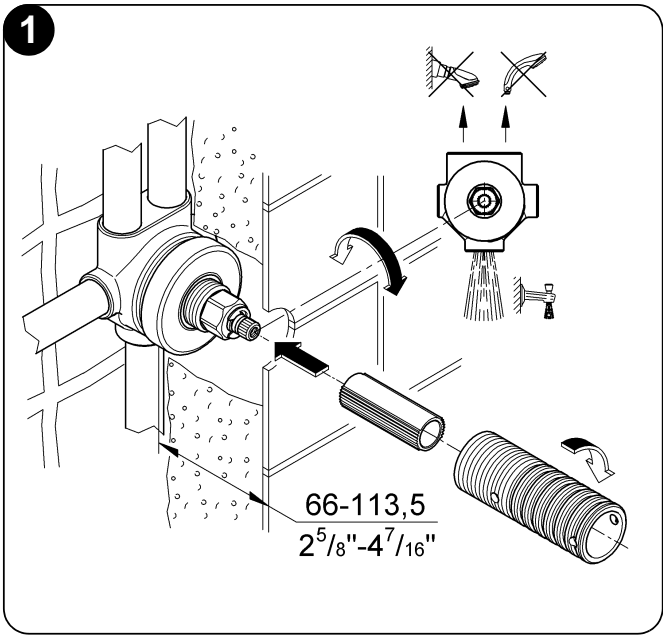

19 440
19 448

GROHE Ondus

96.376.131/ÄM 212367/07.08

GROHE
ENJOY WATER®

19 440
19 448

29 033
(19 448)
29 035
(19 440)

Bitte diese Anleitung an den Benutzer der Armatur weitergeben!
Please pass these instructions on to the end user of the fitting.
S.v.p remettre cette instruction à l'utilisateur de la robinetterie!