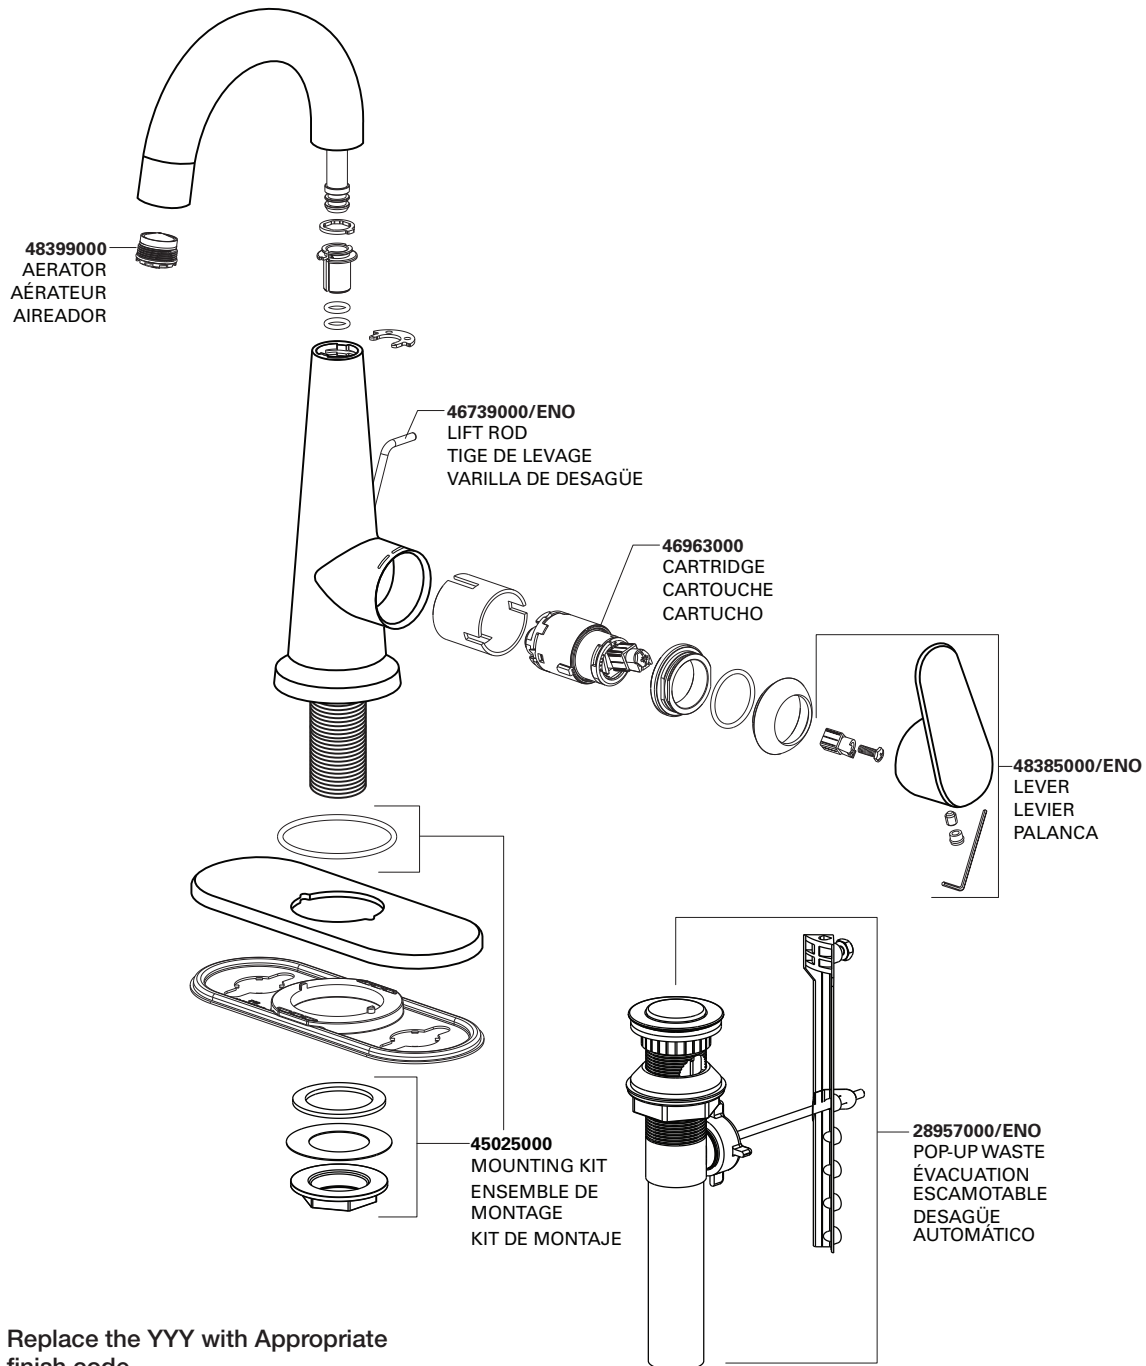

23837000 / 23837EN0

VELETTO

4" Single Control Faucet
Robinet à monocommande 4 po
Llave de control simple de 4"

Parts/Assembly
Ensemble/Pièces
Unidad/de Partes

Replace the YYY with Appropriate finish code

Remplacer le YYY par un code de finition approprié

Reemplace las YYY por el código de acabado correspondiente

000 = Chrome, Chrome, Cromo

ENO = Brushed Nickel, Nickel Brossé, Niquel Cepillado