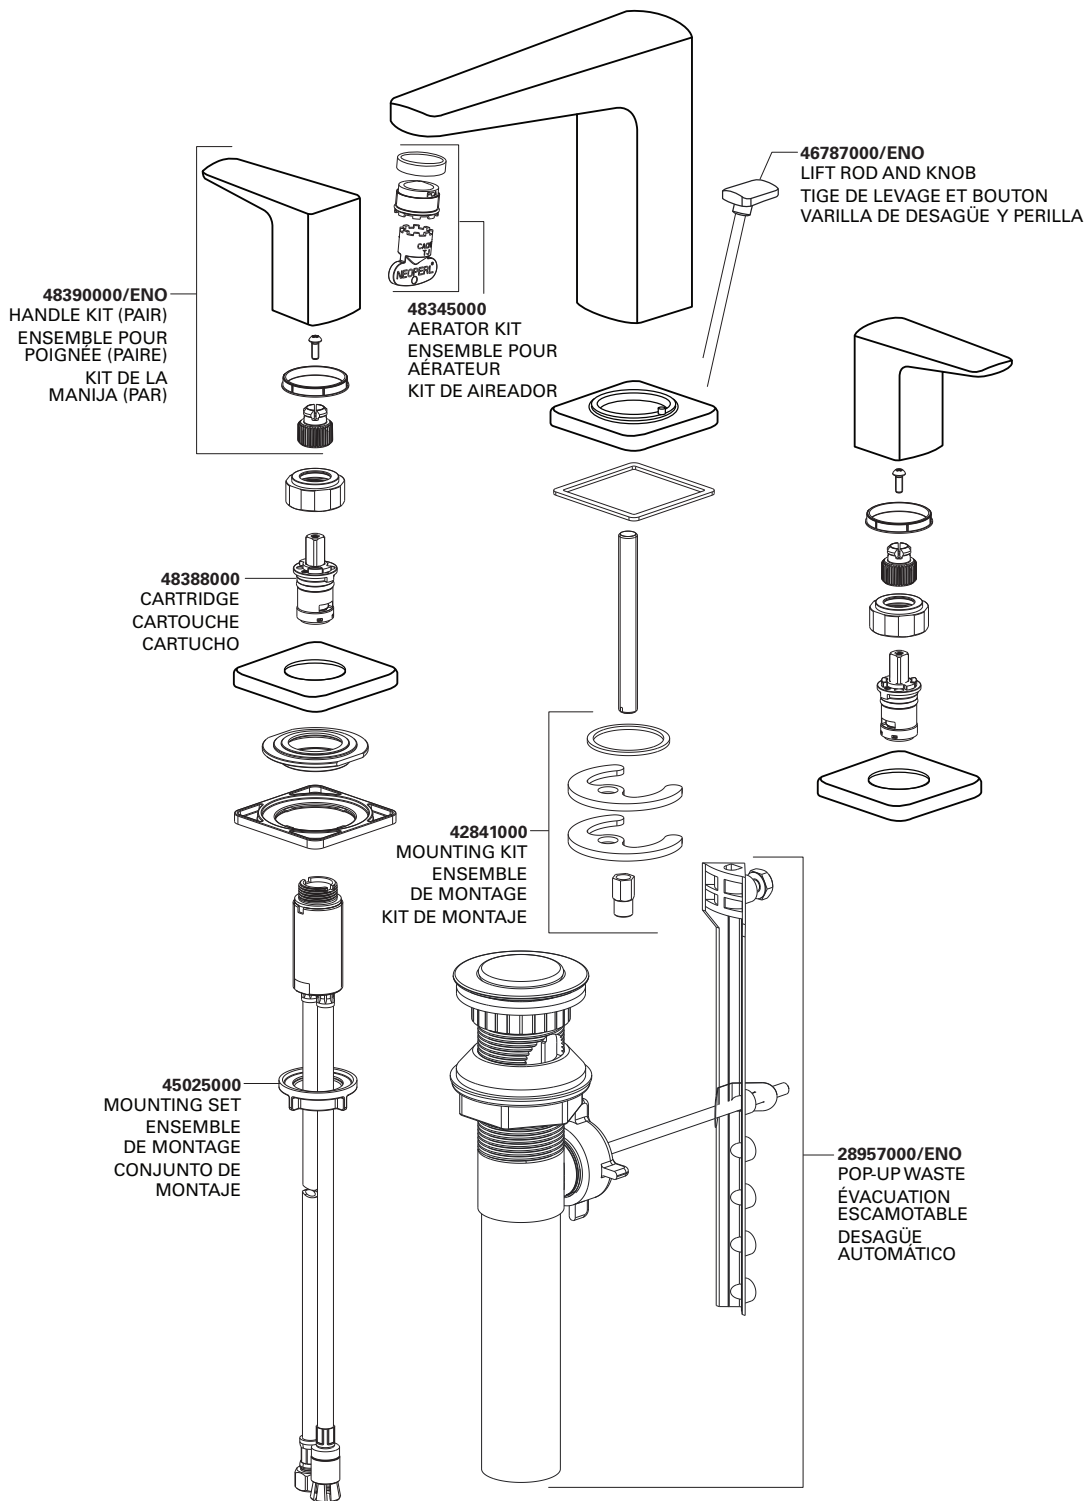

20583000 / 20583EN0

TALLINN

8" Widespread
Robinet espacé à 8 po
Llave extendida de 8"

Parts/Assembly
Ensemble/Pièces
Unidad/de Partes

Replace the YYY with Appropriate
finish code

Remplacer le YYY par un code de
finition approprié

Reemplace las YYY por el código
de acabado correspondiente

000 = Chrome, Chrome, Cromo

EN0 = Brushed Nickel, Nickel Brossé,
Niquel Cepillado